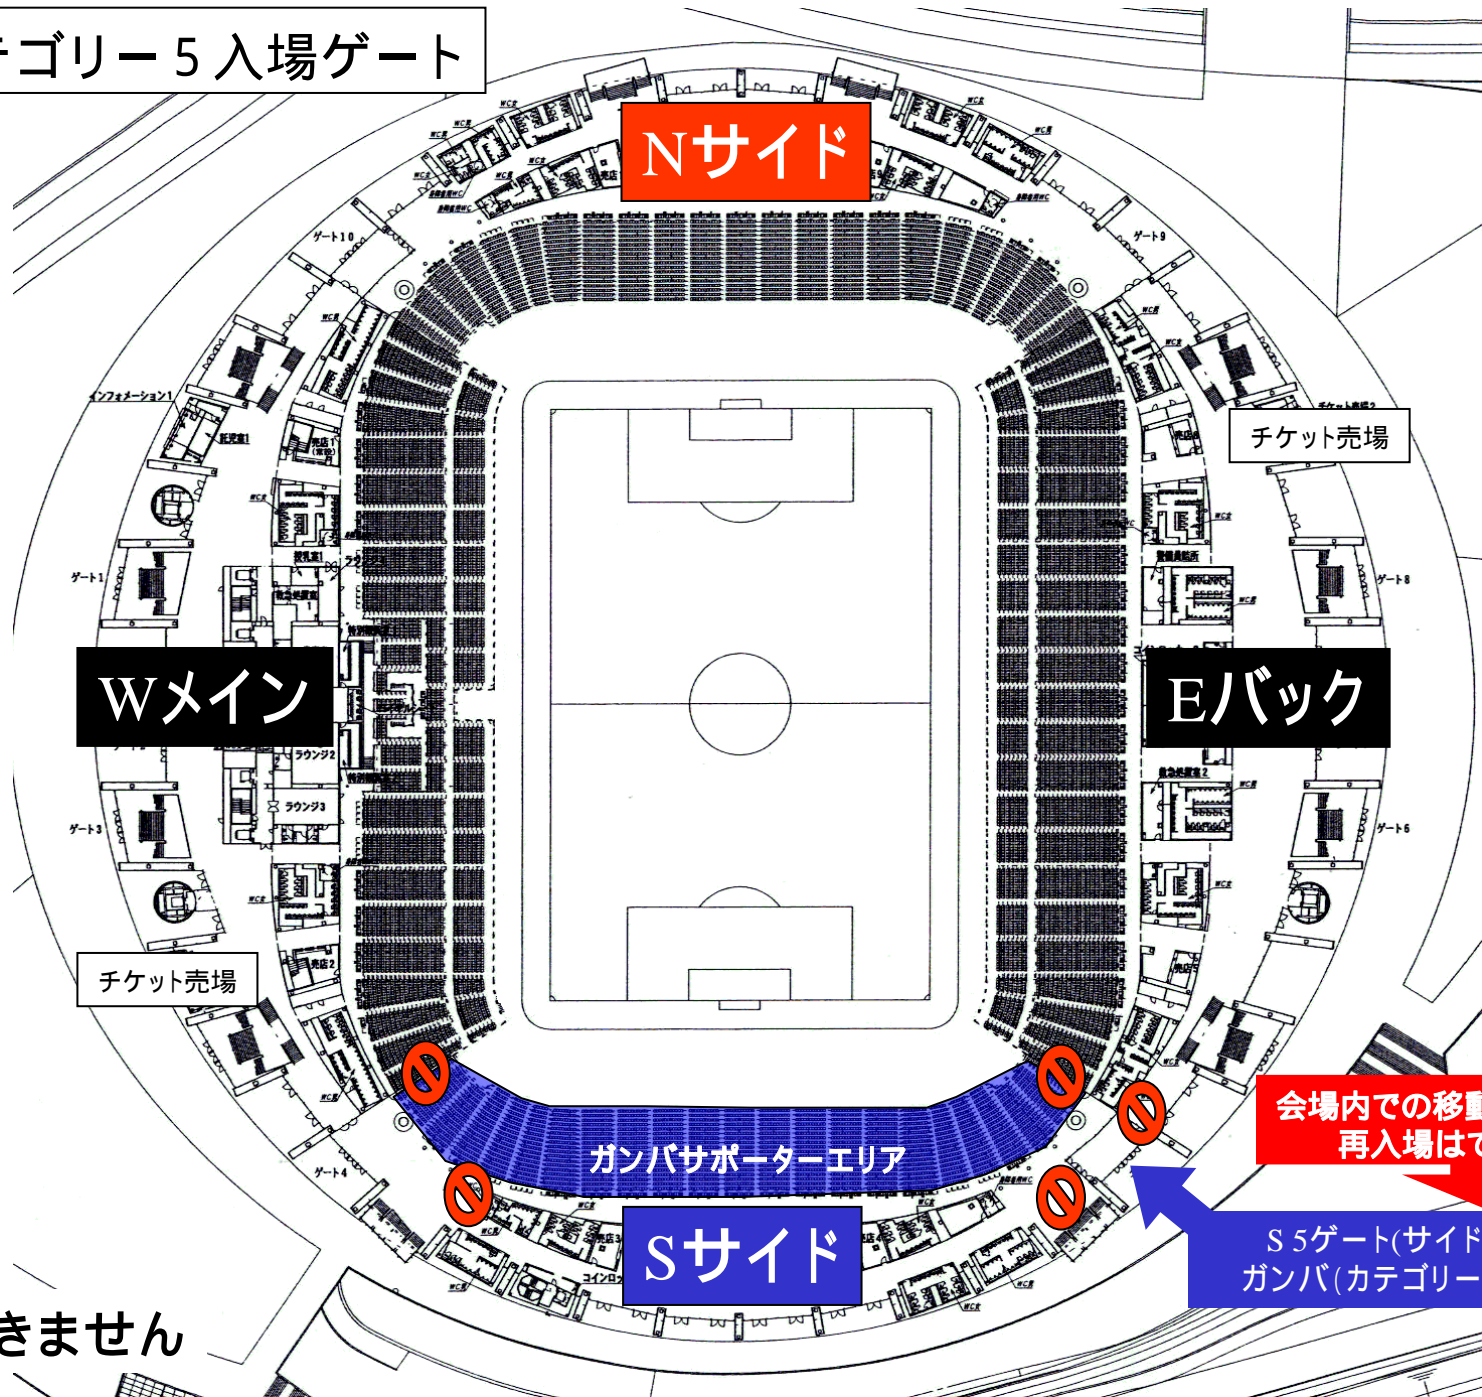

7月5日(日) Jリーグ名古屋グランパス ガンバサポーターエリア及び横断幕掲出に関して 豊田スタジアム Version

横断幕掲出可能場所は、『横断幕掲出場所全体図』の範囲内とする。
2階・3階・4階席(上段席)での横断幕掲出はできません。
競技場スポンサー看板を隠しての横断幕掲出はできません。
立入禁止場所への侵入及び横断幕掲出はできません。
通路 / 階段を跨ぐまた座席を塞いでの横断幕掲出は禁止とする。
ガンバサポーターエリアは Sサイドスタンド1階とする。

一旦入場されますと、再入場はできません。

また、入場後の各スタンド間の移動は出来ません。予めご了承願います。

係員 / 警備員の指示に従っての横断幕掲出にご協力願います。

以上のことが守られない場合、退場していただく場合がございます。ご理解下さい。

ガンバカテゴリーー5 入場ゲート

Nサイド

Wメイン

Eバック

Sサイド

ガンバサポーターエリア

会場内での移動はできません。
再入場はできません。

S5ゲート(サイドスタンド)
ガンバ(カテゴリー5)専用ゲート

 : 通行できません

ガンバエリア及び横断幕掲出場所全体図(Sスタンド)

 : 通行できません

Sサイドスタンド1Fから他のスタンド及び階層への移動はできません

Wメインスタンド内ALL不可

資料

TOYOTA

横断幕掲出禁止

江村の東郷

横断幕掲出可能
手すり最上部から可能

資料

立入禁止
エリア