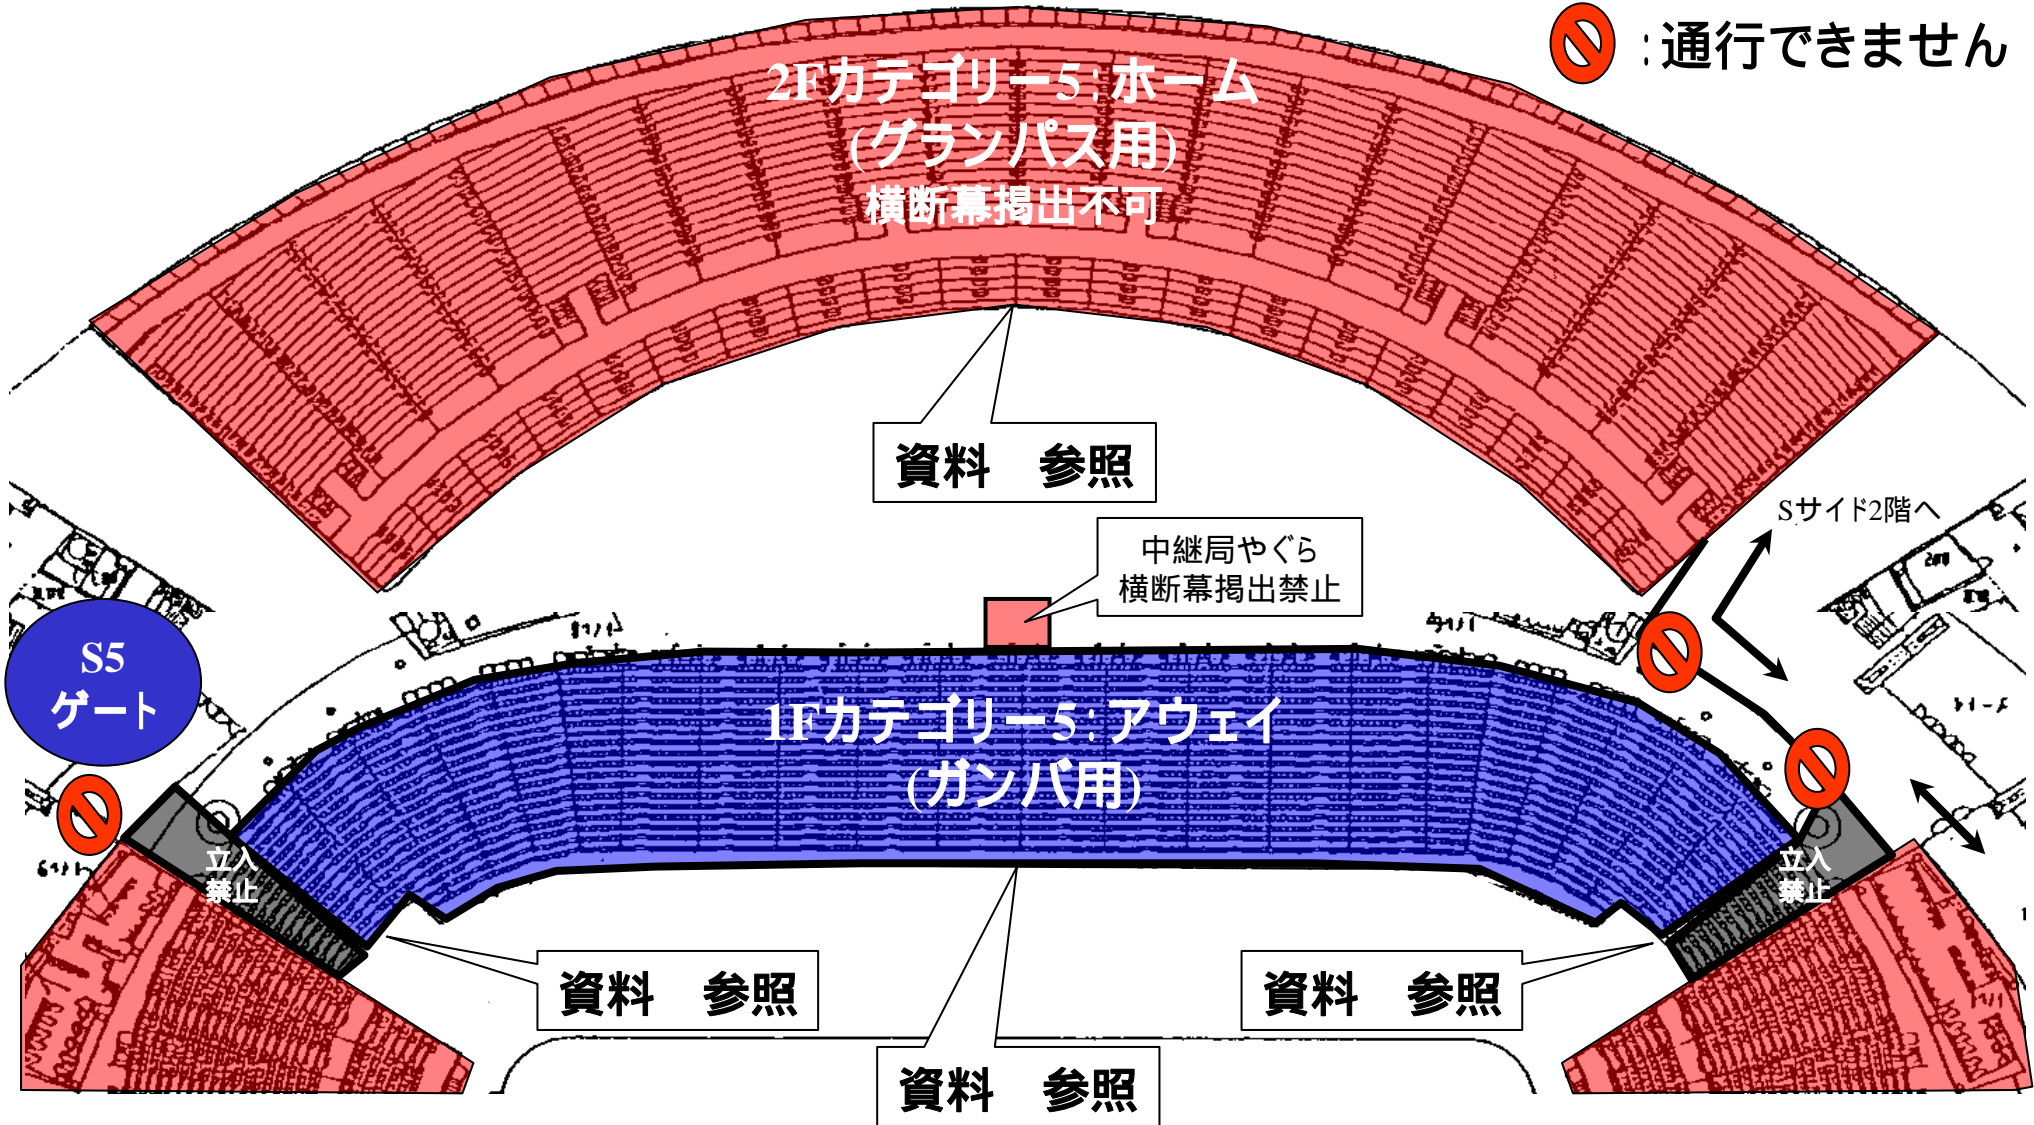

一旦入場されますと、再入場はできません。

また、入場後の各スタンド間の移動は出来ません。予めご了承願います。

係員 / 警備員の指示に従っての横断幕掲出にご協力願います。

以上のことが守られない場合、退場していただく場合がございます。ご理解下さい。

ガンバカテゴリーー5 入場ゲート

Nサイド

Wメイン

Eバック

Sサイド

ガンバサポーターエリア

会場内での移動はできません。
再入場はできません。

S5ゲート(サイドスタンド)
ガンバ(カテゴリー5)専用ゲート

 : 通行できません

ガンバエリア及び横断幕掲出場所全体図(Sスタンド)

 : 通行できません

Sサイドスタンド1Fから他のスタンド及び階層への移動はできません

資料 -1:Sサイドスタンド

2Fカテゴリー5:ホーム
(グランパス用)
横断幕掲出禁止

1Fカテゴリー5:アウェイ
(ガンバ用)

資料

立入禁止
エリア

横断幕掲出禁止

横断幕掲出可能
手すり最上部から可能

アウェイ
横断幕掲出不可

Wメインスタンド内ALL不可

資料

TOYOTA

横断幕掲出禁止

江村の東郷

横断幕掲出可能
手すり最上部から可能

資料

立入禁止
エリア