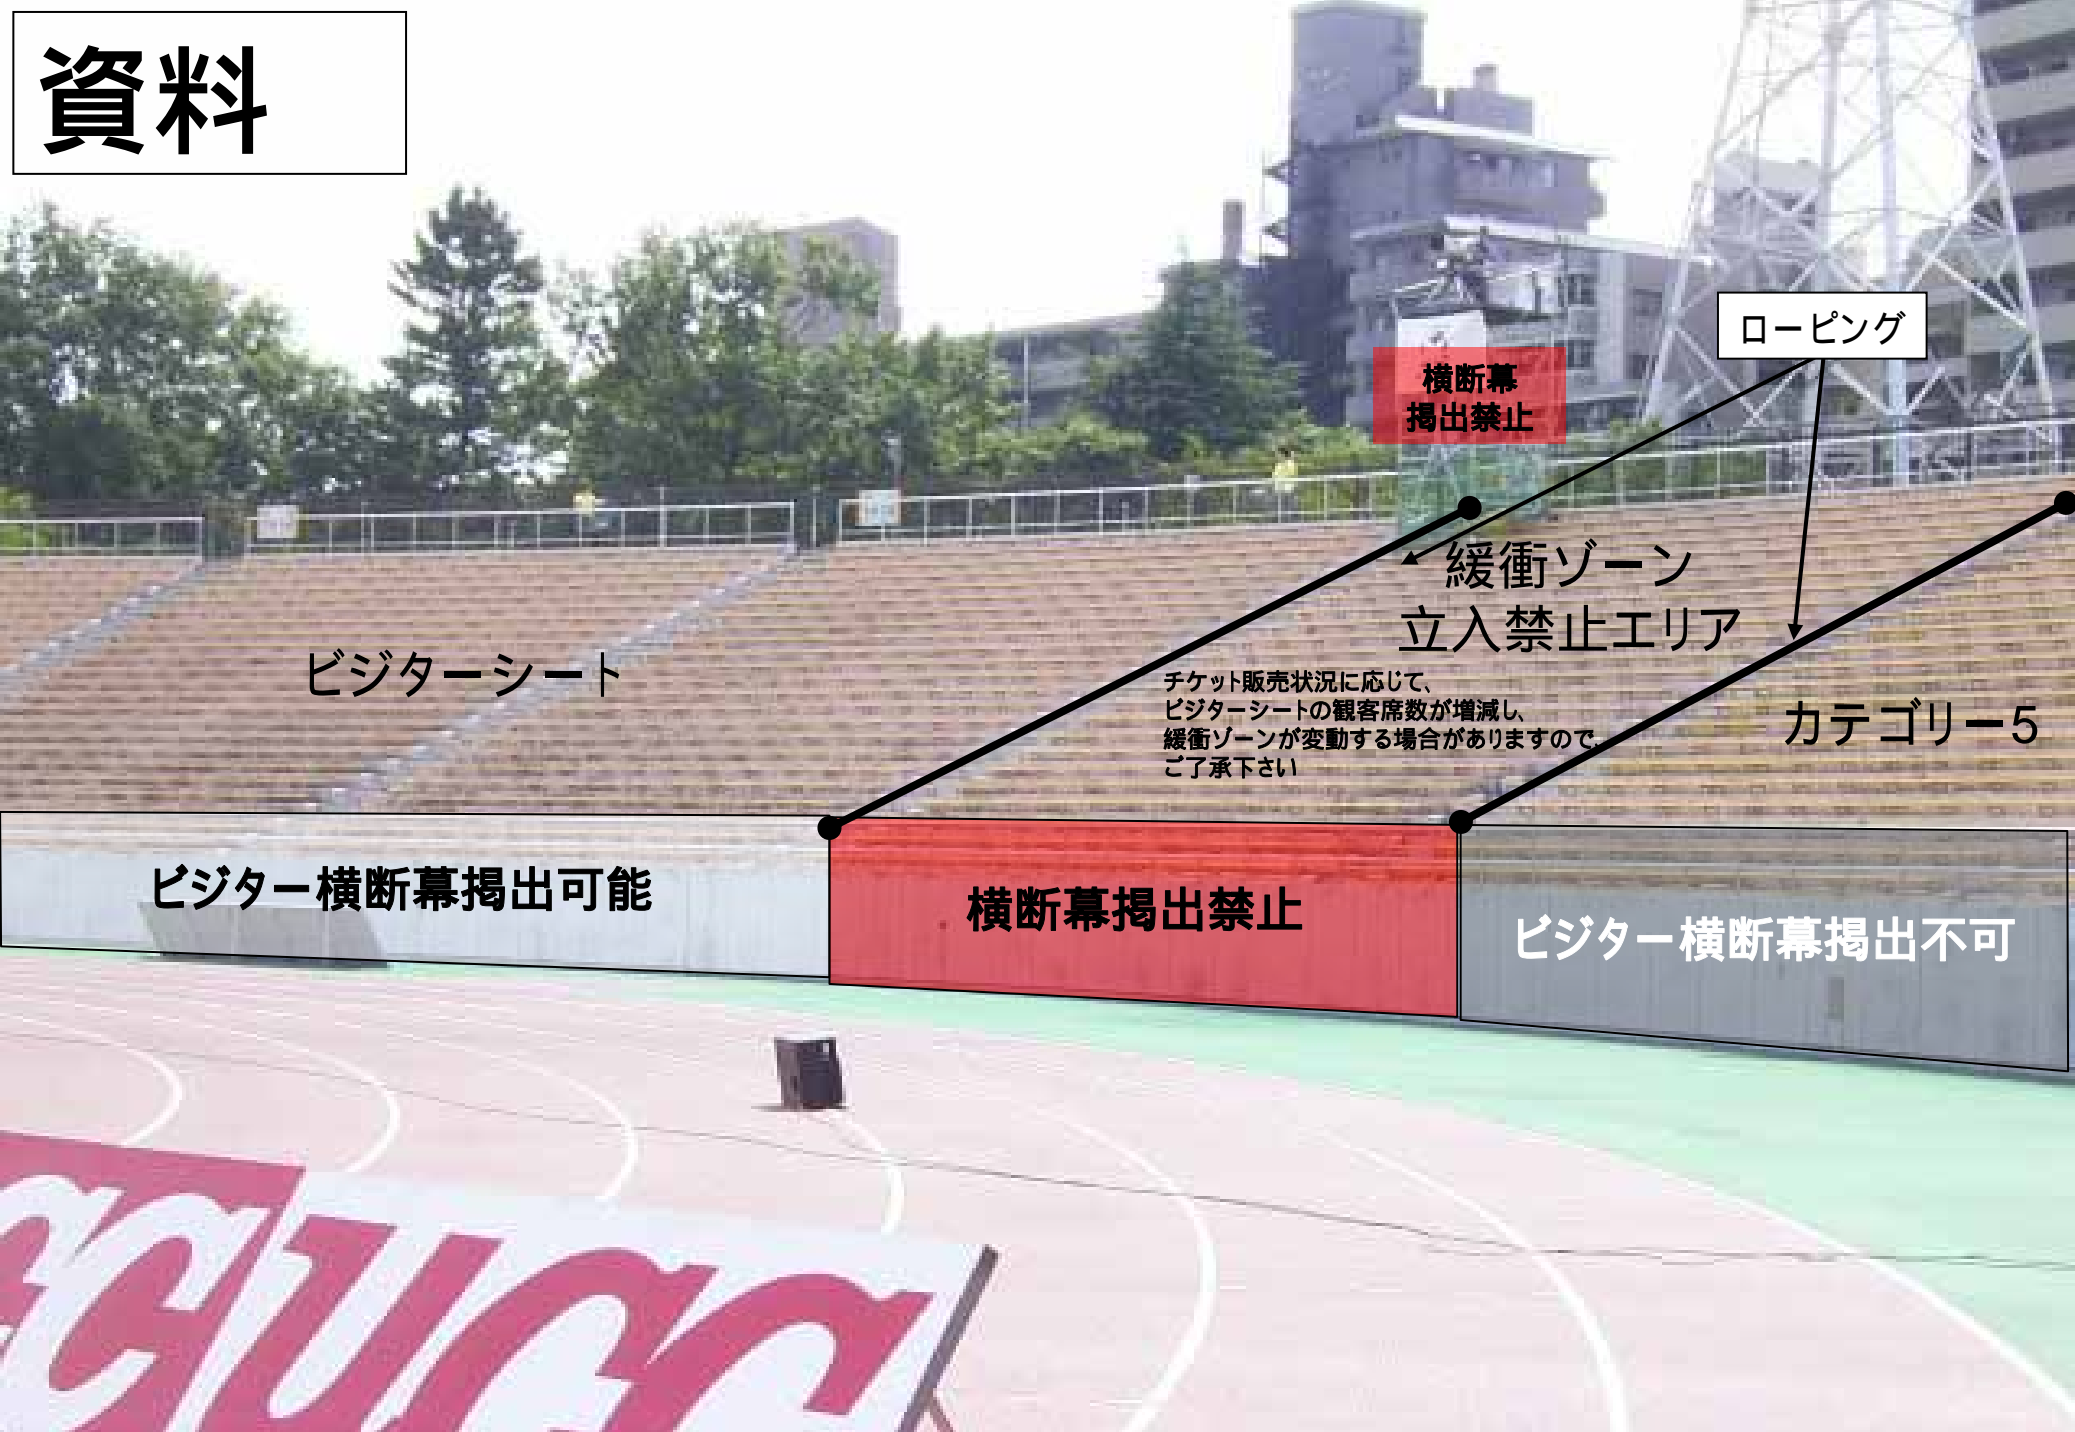

2010年度 名古屋グランパス
ビジターチームエリア及び横断幕掲出 他に関して
【名古屋市瑞穂陸上競技場 Version】

横断幕掲出可能場所は、『横断幕掲出場所全体図』の範囲内とする。
競技場看板を隠しての横断幕掲出は禁止とする。
立入禁止場所への侵入及び横断幕掲出はできません。
通路 / 階段を跨ぐまた座席を塞いでの横断幕掲出は禁止とする。
バック南ゲート飲食売店・トイレはビジター専用ではありません。

係員 / 警備員の指示に従っての横断幕掲出にご協力願います。
以上のことが守られない場合、退場していただく場合がございます。
予めご了承ください。

資料

拡大

ビジター横断幕掲出不可

ビジター横断幕掲出不可

メインスタンド内ALL不可

資料

立入禁止
エリア

横断幕掲出禁止
【注意】
緊急階段及び
陸上用ネット有り

横断幕掲出禁止

ビジター
横断幕掲出不可

資料

ビジターシート

横断幕
掲出禁止

ローピング

緩衝ゾーン
立入禁止エリア