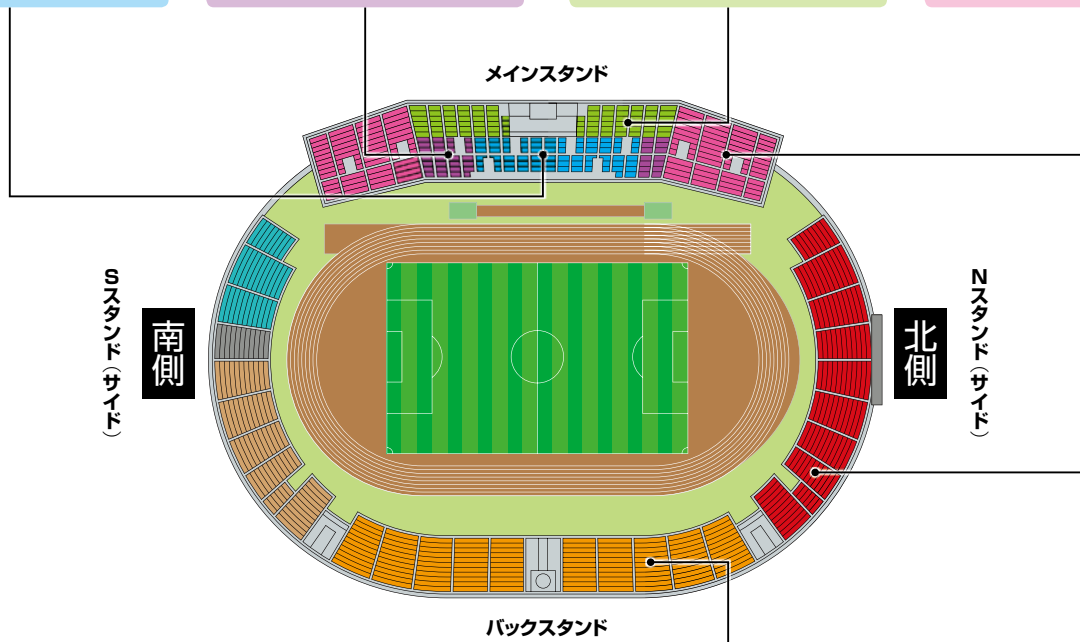

[基本価格]と[割引率]は
ここでチェックしよう!

WEBページで、料金のシミュレーションをしよう!

席種、開催試合数をお選びいただき、料金を計算することができます。

<http://nagoya-grampus.jp/ticket/season/price.html>

PALOMA MIZUHO STADIUM

パロマ瑞穂スタジアム

※2019シーズンの席割の掲載は、2018シーズン終了後となります。

クラブの歴史が詰まった聖地

Jリーグでも屈指の伝統と歴史を誇るパロマ瑞穂スタジアム。
夜間照明が改良され、ナイトゲームの見やすさも向上しました。
幾多の名勝負が繰り広げられてきたスタジアムで、
2019シーズンもグランパスの選手たちに熱い声援を送ろう！

※写真は各席種エリアからの見え方のイメージです。

ロイヤルシート

試合の流れや決定的場面、監督采配など、すべてのシーンを逃さずに試合をじっくり観戦いただけます。

SS指定席

両チームの全選手の動きを見ながらご観戦いただけるので、チーム戦術などに注目しながら試合を楽しめます。

S指定席

ロイヤルシートの上段に位置し、ピッチを見渡すことが可能。屋根ありのお席のため、いつでも快適に観戦が楽しめます。

A指定席

サイドスタンドに近いエリア。ゴールシーンがとても見やすいのが特徴。ディフェンスラインの攻防も楽しめます。

料金表

席種		基本価格(1試合)	
指定席	ロイヤルシート	6,700円	
	SS指定席	5,200円	
	S指定席	4,200円	
	A指定席	3,600円	
自由席	B自由席	大人	3,100円
		小中高	1,200円
	ホーム自由席	大人	2,300円
		小中高	700円
	アウェイ自由席	大人	2,300円
		小中高	700円
	C自由席	大人	2,100円
小中高		500円	