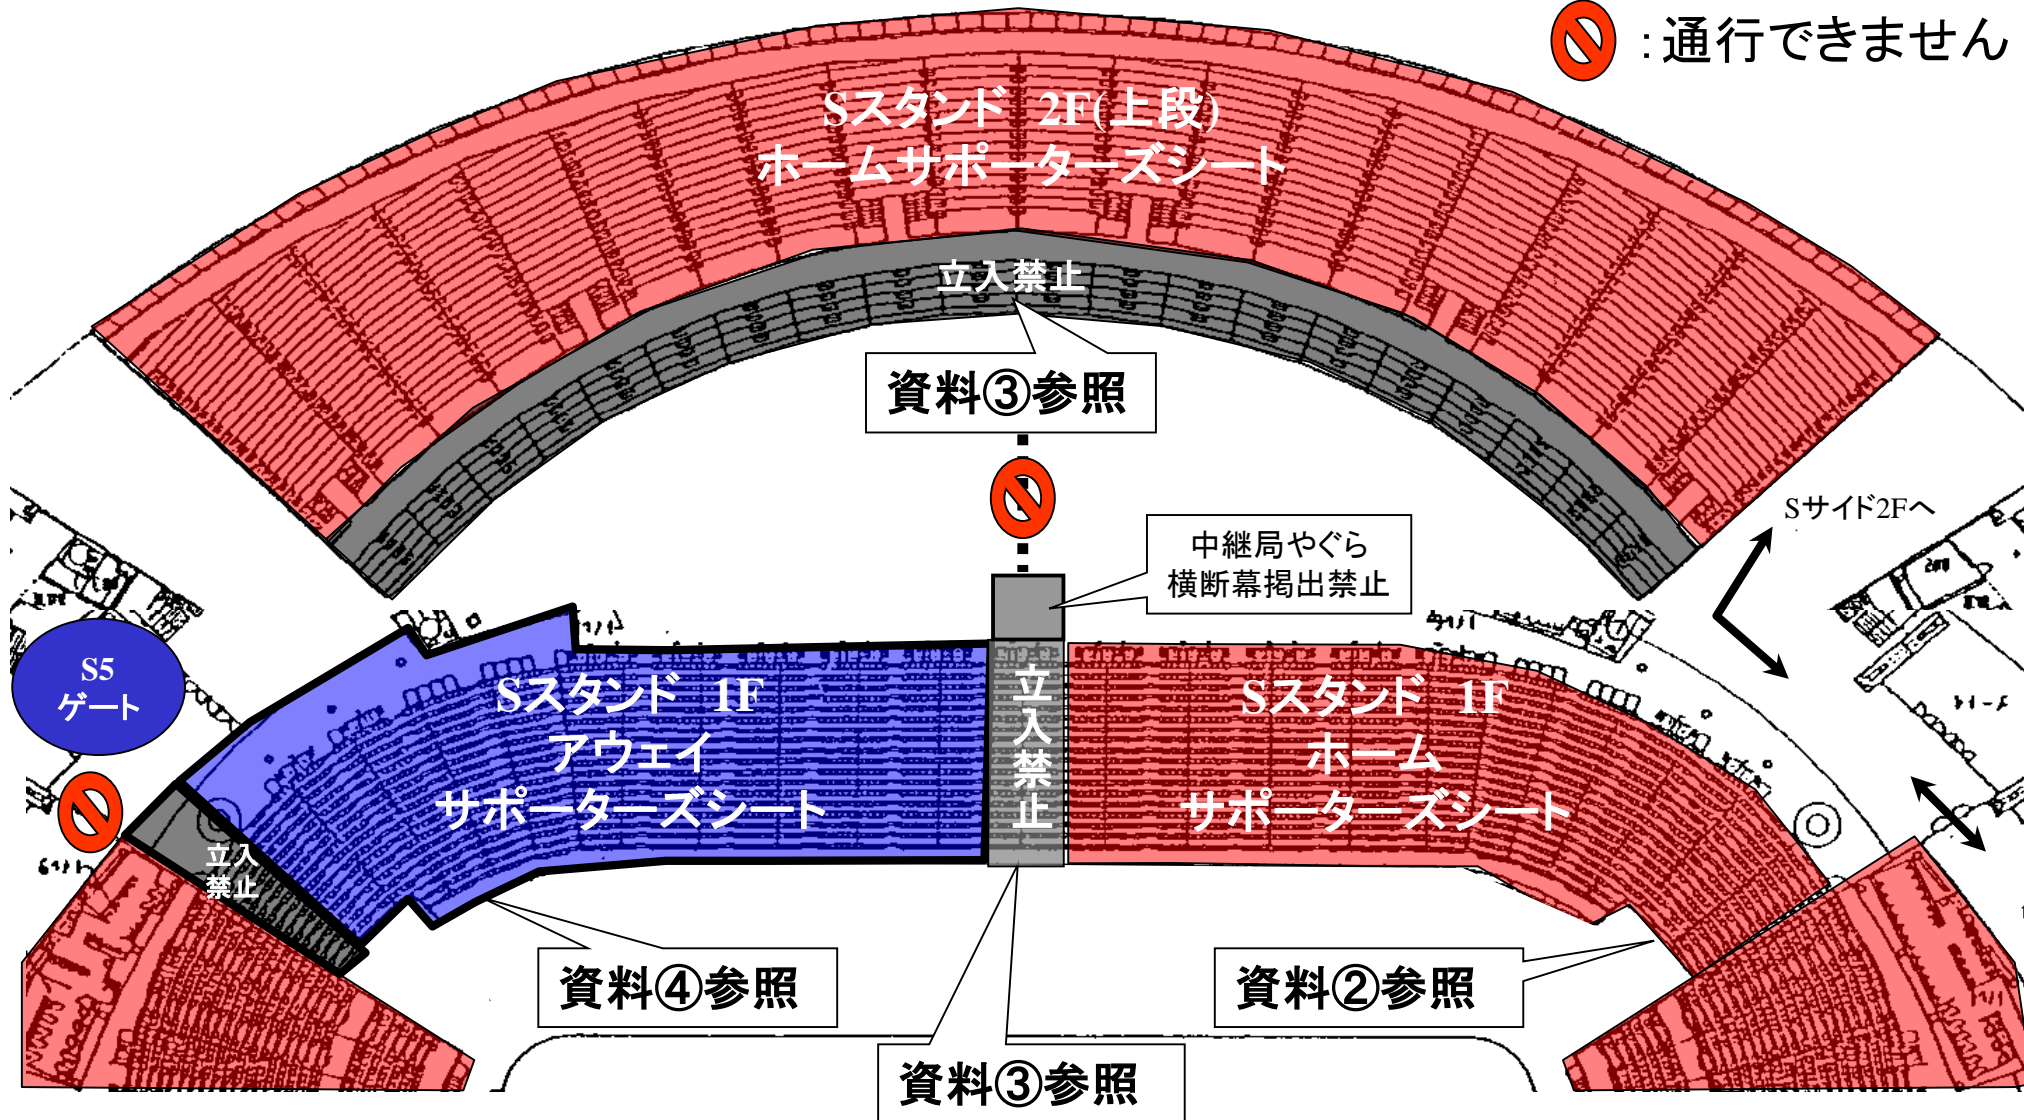

名古屋グランパス アウェイサポーターズシート及び横断幕掲出に関して 豊田スタジアム Version

- ①横断幕掲出可能場所は、『横断幕掲出場所全体図』の範囲内とします。
- ②競技場内のスポンサー看板を隠しての横断幕掲出はできません。
- ③立入禁止場所への立ち入り、ならびに横断幕の掲出はできません。
- ④座席や通路・階段をまたいだ横断幕掲出はご遠慮ください。
- ⑤アウェイサポーターズシートは **Sサイドスタンド1階(バック側)**とします。
※入場後の各スタンド間の移動は出来ませんので、あらかじめご了承ください。

※警備員・係員の指示に従っての横断幕掲出にご協力願います。

※以上のことが守られない場合、退場していただく場合がございます。ご理解下さい。

アウェイサポーターズシート入場ゲート

Nサイド

Wメイン

Eバック

Sサイド

ホーム
サポーターズシート

アウェイ
サポーターズシート

会場内での移動はできません。

S5ゲート(サイドスタンド)
※アウェイサポーターズシート専用ゲート

⊘ : 通行できません

アウェイサポーターズシート及び横断幕掲出場所全体図(Sスタンド)

 : 通行できません

※アウェイサポーターズシートエリアから他スタンド及び階層への移動はできません※

資料①

1Fエリア
規制柵設置

2F(上段) : ホームサポーターズシート

立入禁止

1F : アウェイサポーターズシート

立入禁止

1F : ホームサポーターズシート

資料②

横断幕掲出禁止