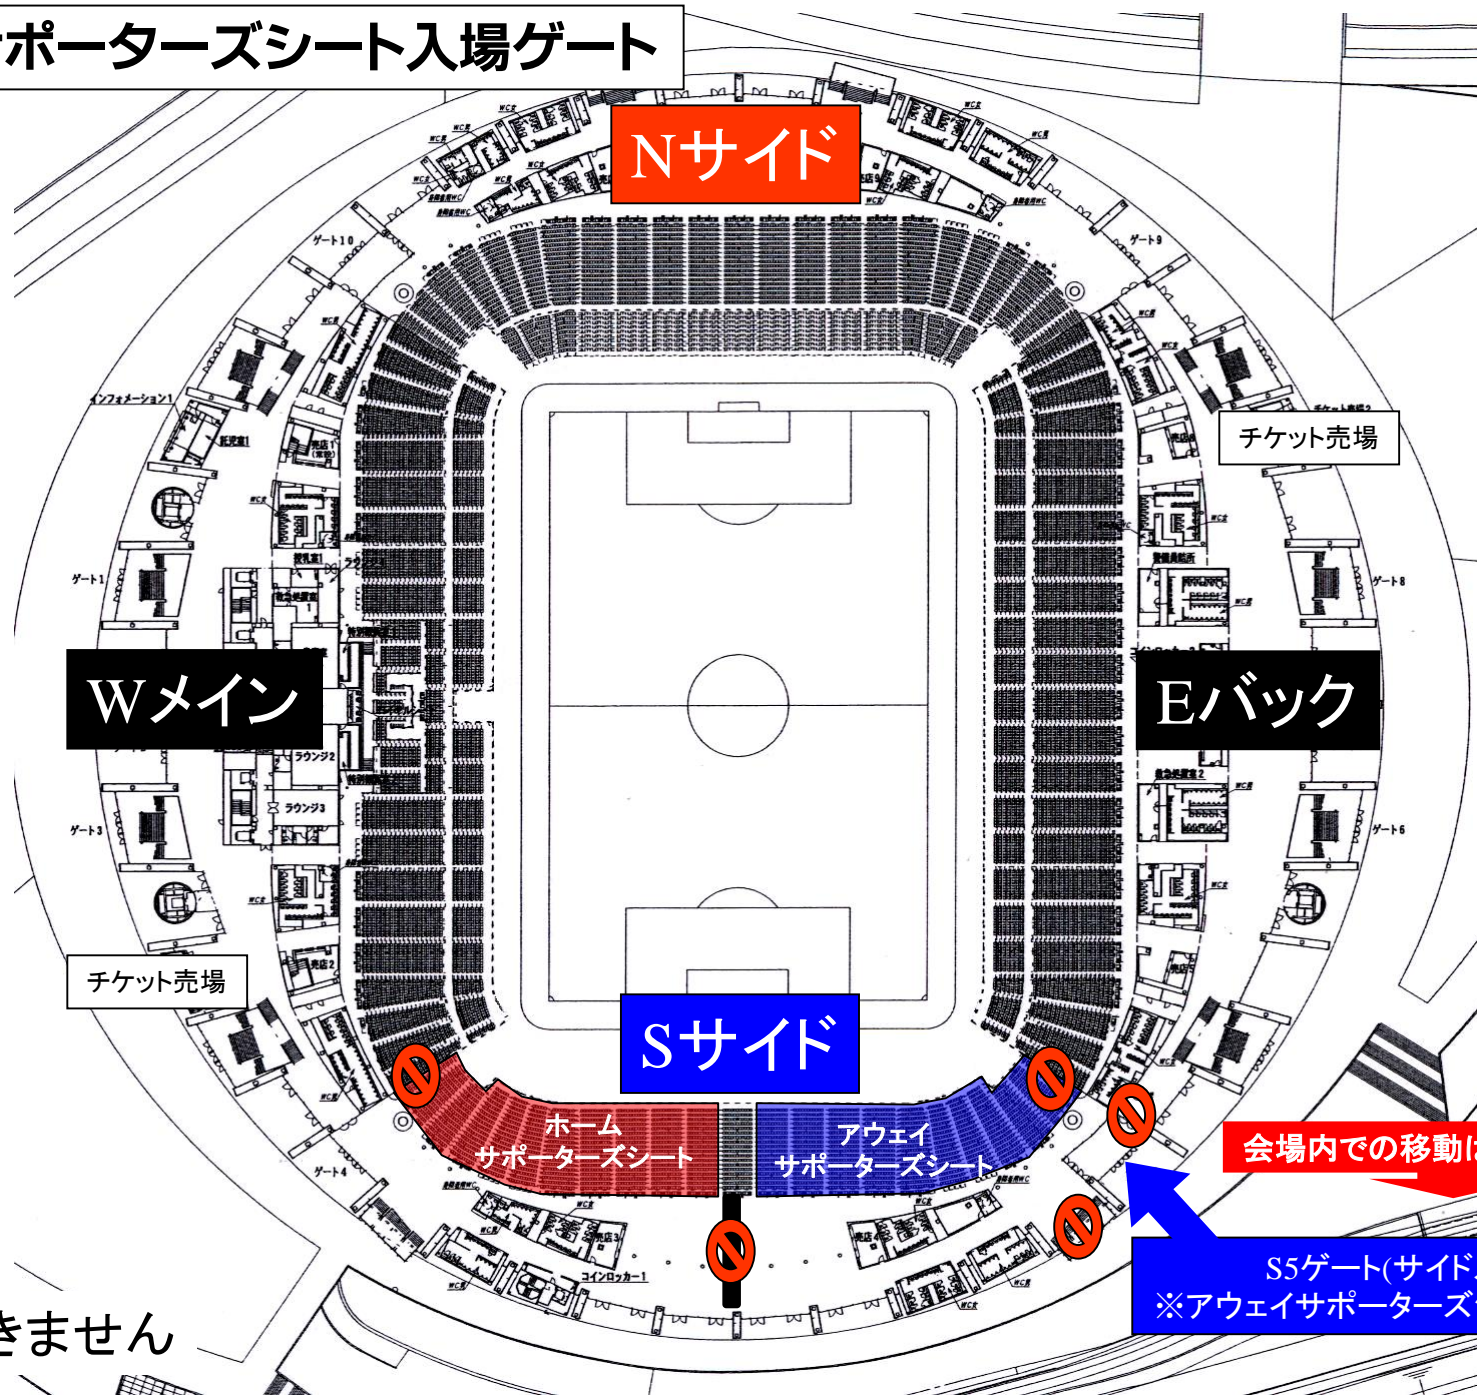

名古屋グランパス アウェイサポーターズシート及び横断幕掲出に関して 豊田スタジアム Version

- ①横断幕掲出可能場所は、『横断幕掲出場所全体図』の範囲内とします。
- ②競技場内のスポンサー看板を隠しての横断幕掲出はできません。
- ③立入禁止場所への立ち入り、ならびに横断幕の掲出はできません。
- ④座席や通路・階段をまたいだ横断幕掲出はご遠慮ください。
- ⑤アウェイサポーターズシートは **Sサイドスタンド1階(バック側)**とします。
※入場後の各スタンド間の移動は出来ませんので、あらかじめご了承ください。

※警備員・係員の指示に従っての横断幕掲出にご協力願います。

※以上のことが守られない場合、退場していただく場合がございます。ご理解下さい。

アウェイサポーターズシート入場ゲート

Nサイド

Wメイン

Eバック

Sサイド

ホーム
サポーターズシート

アウェイ
サポーターズシート

会場内での移動はできません。

S5ゲート(サイドスタンド)
※アウェイサポーターズシート専用ゲート

⊘ : 通行できません

アウェイサポーターズシート及び横断幕掲出場所全体図(Sスタンド)

 : 通行できません

※アウェイサポーターズシートエリアから他スタンド及び階層への移動はできません※

資料①