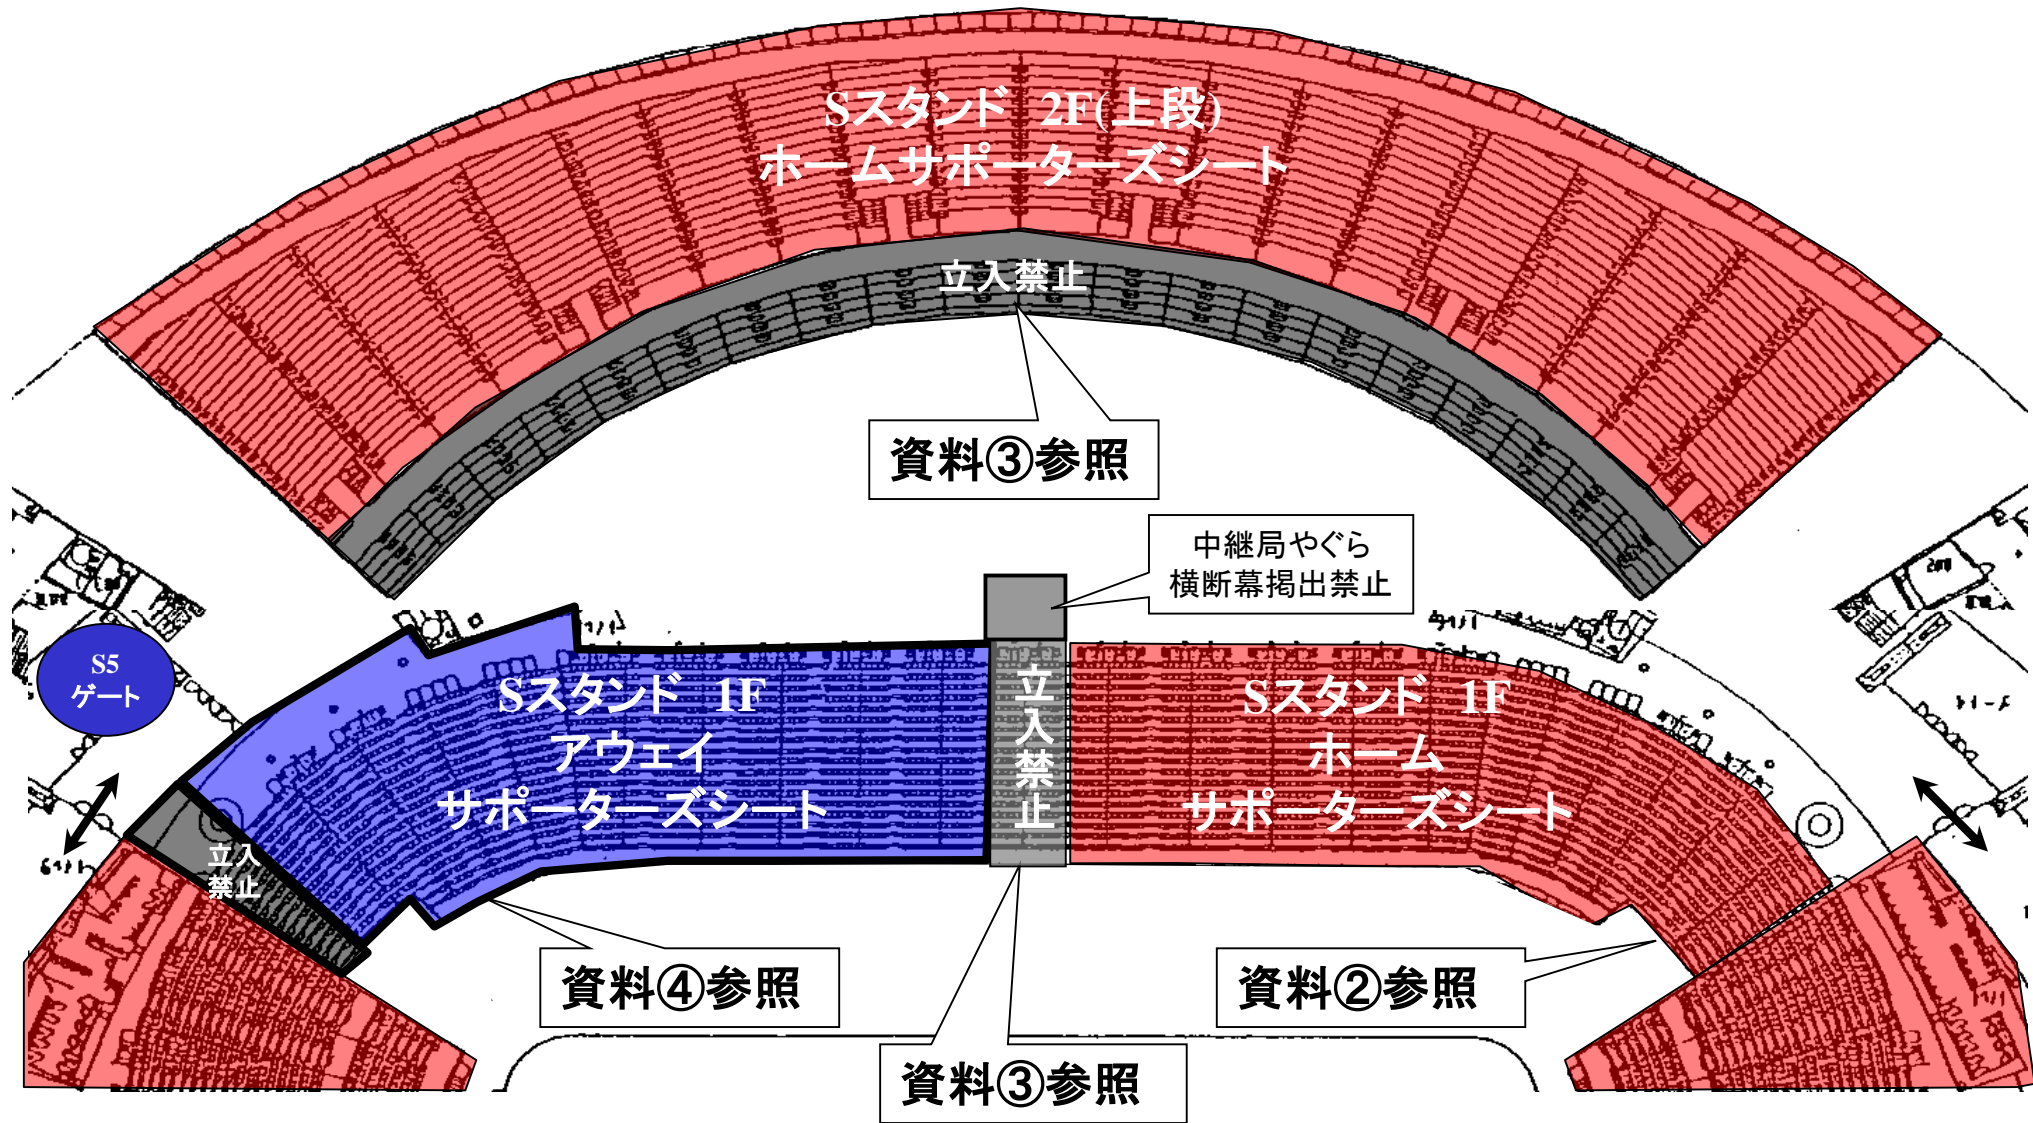

名古屋グランパス アウェイサポーターズシート及び横断幕掲出に関して 豊田スタジアム Version

- ①横断幕掲出可能場所は、『横断幕掲出場所全体図』の範囲内とします。
- ②競技場内のスポンサー看板を隠しての横断幕掲出はできません。
- ③立入禁止場所への立ち入り、ならびに横断幕の掲出はできません。
- ④座席や通路・階段をまたいだ横断幕掲出はご遠慮ください。
- ⑤アウェイサポーターズシートは **Sサイドスタンド1階(バック側)**とします。

※警備員・係員の指示に従っての横断幕掲出にご協力願います。

※以上のことが守られない場合、退場していただく場合がございます。ご理解下さい。

アウェイサポーターズシート入場ゲート

Nサイド

Wメイン

Eバック

Sサイド

ホーム
サポーターズシート

アウェイ
サポーターズシート

チケット売場

チケット売場

S5ゲート(サイドスタンド)
※アウェイサポーターズシート専用ゲート

⊘ : 通行できません

アウェイサポーターズシート及び横断幕掲出場所全体図(Sスタンド)

資料①

1Fエリア
規制柵設置

2F(上段) : ホームサポーターズシート

立入禁止

1F : アウェイサポーターズシート

立入禁止

1F : ホームサポーターズシート

資料②

横断幕掲出禁止

アウェイ
横断幕掲出不可