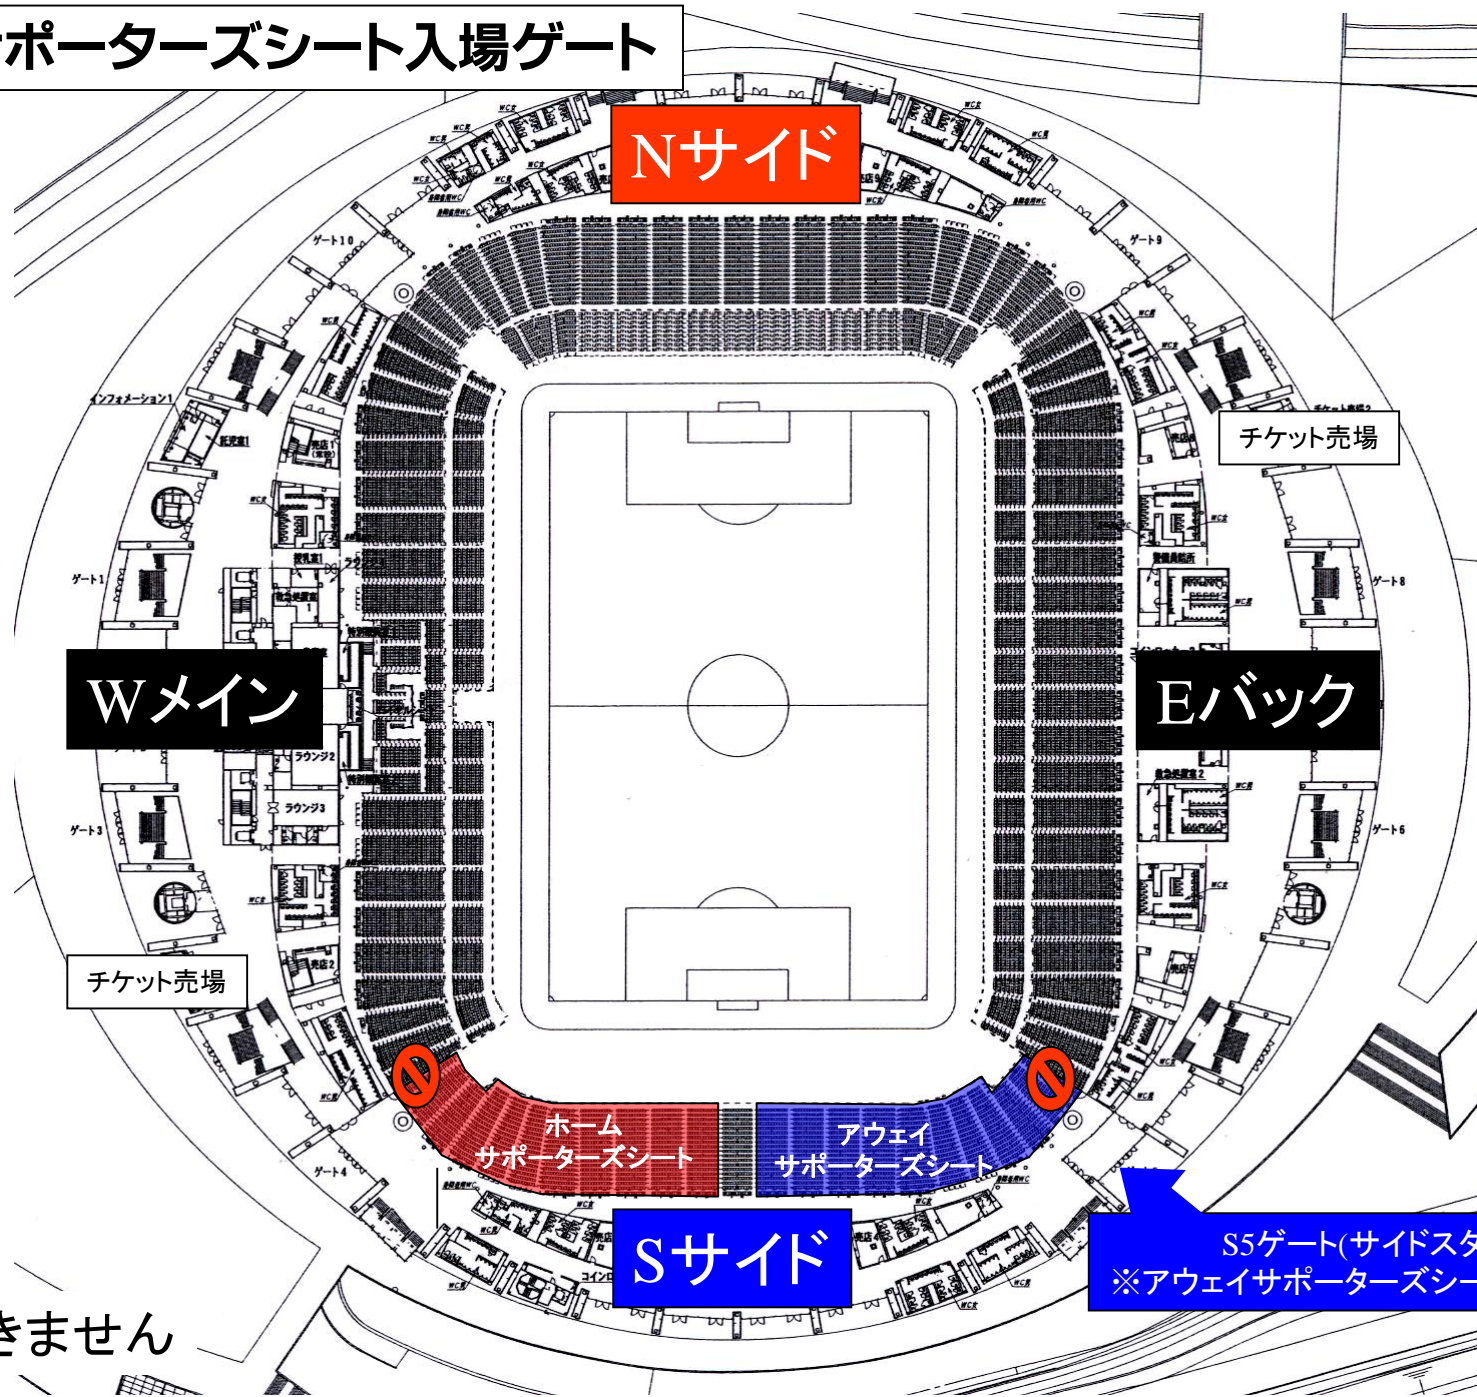

名古屋グランパス アウェイサポーターズシート及び横断幕掲出に関して 豊田スタジアム Version

- ①横断幕掲出可能場所は、『横断幕掲出場所全体図』の範囲内とします。
- ②競技場内のスポンサー看板を隠しての横断幕掲出はできません。
- ③立入禁止場所への立ち入り、ならびに横断幕の掲出はできません。
- ④座席や通路・階段をまたいだ横断幕掲出はご遠慮ください。
- ⑤アウェイサポーターズシートは **Sサイドスタンド1階(バック側)**とします。

※警備員・係員の指示に従っての横断幕掲出にご協力願います。

※以上のことが守られない場合、退場していただく場合がございます。ご理解下さい。

アウェイサポーターズシート入場ゲート

Nサイド

Wメイン

Eバック

Sサイド

ホーム
サポーターズシート

アウェイ
サポーターズシート

チケット売場

チケット売場

S5ゲート(サイドスタンド)
※アウェイサポーターズシート専用ゲート

⊘ : 通行できません

アウェイサポーターズシート及び横断幕掲出場所全体図(Sスタンド)

資料①

1Fエリア
規制柵設置