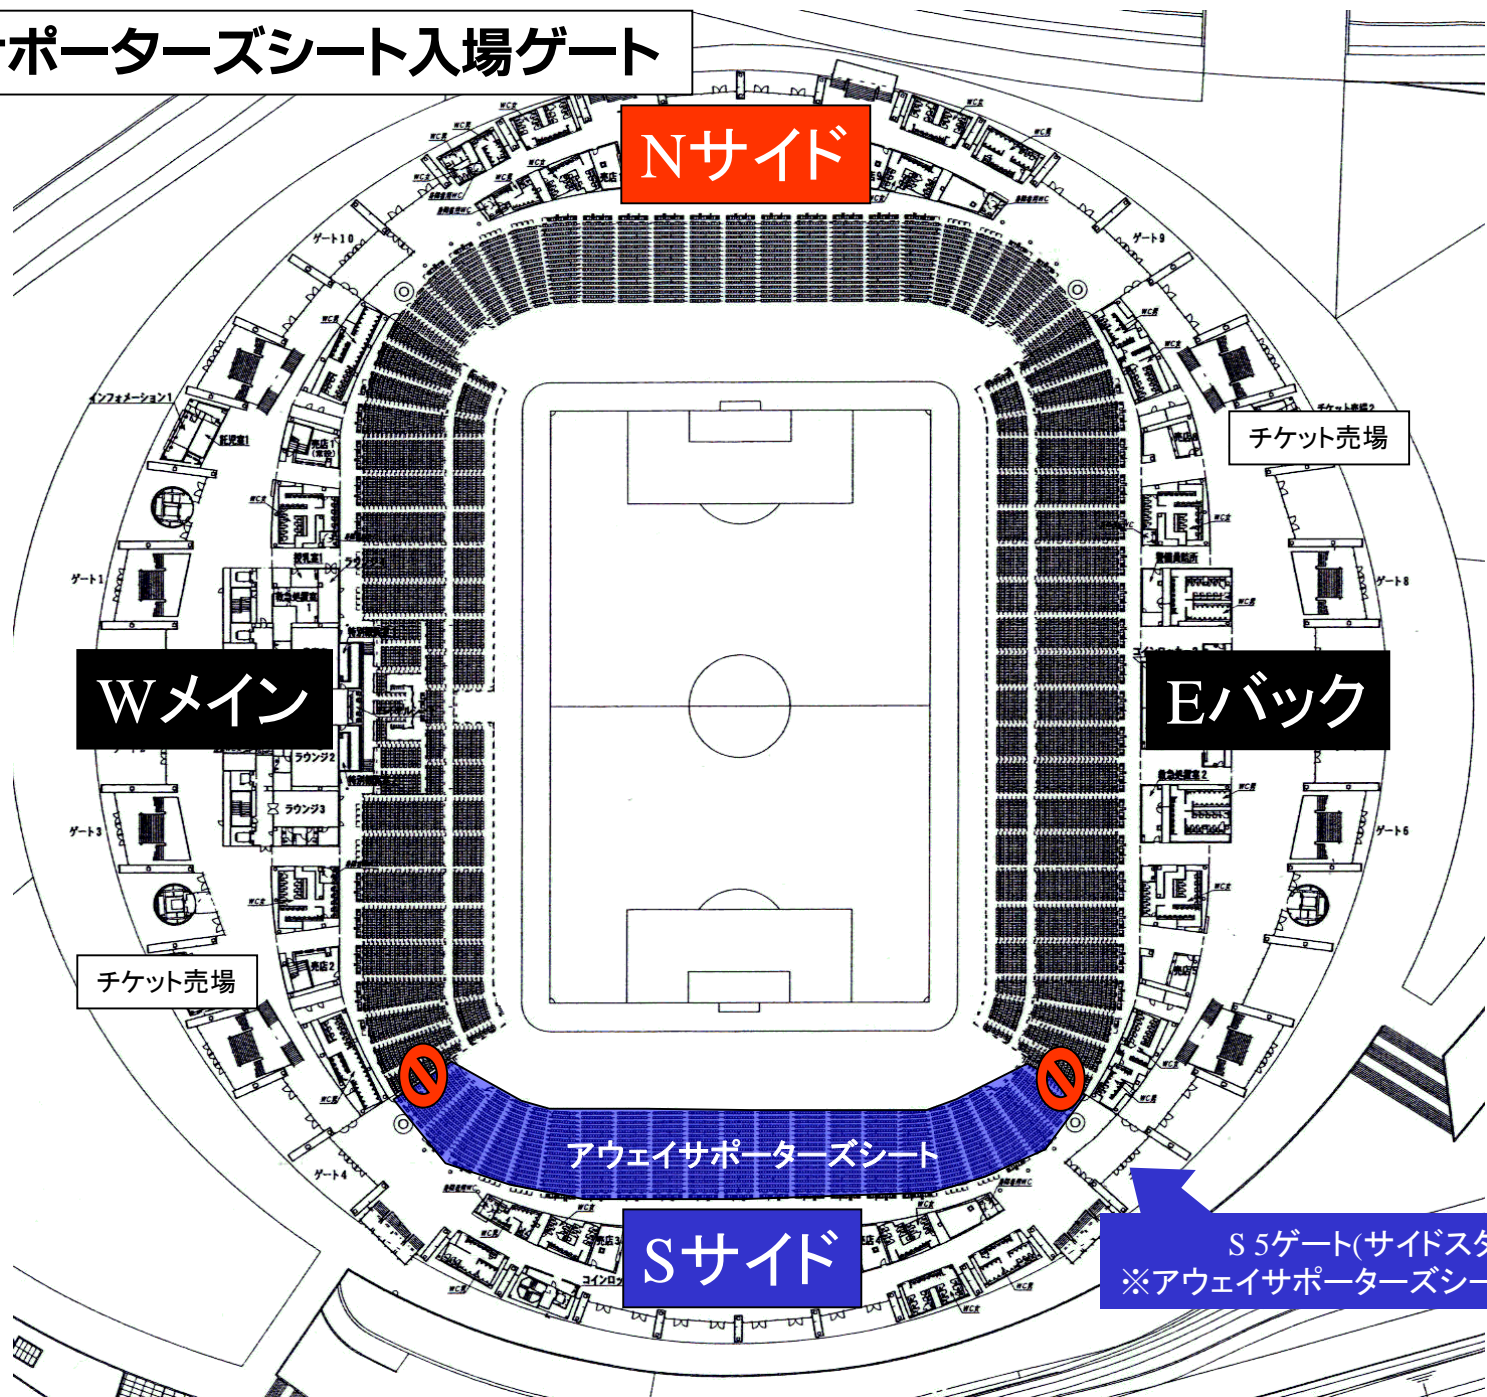

名古屋グランパス アウェイサポーターズシート及び横断幕掲出に関して 豊田スタジアム Version

- ①横断幕掲出可能場所は、『横断幕掲出場所全体図』の範囲内とします。
- ②競技場内のスポンサー看板を隠しての横断幕掲出はできません。
- ③立入禁止場所への立ち入り、ならびに横断幕の掲出はできません。
- ④混雑時に座席や通路・階段をまたいだ横断幕掲出はご遠慮ください。
- ⑤アウェイサポーターズシートは **Sサイドスタンド1階**とします。

※警備員・係員の指示に従っての横断幕掲出にご協力願います。

※以上のことが守られない場合、退場していただく場合がございます。ご理解下さい。

アウェイサポーターズシート入場ゲート

Nサイド

Wメイン

Eバック

Sサイド

アウェイサポーターズシート

チケット売場

チケット売場

S 5ゲート(サイドスタンド)
※アウェイサポーターズシート専用ゲート

アウェイサポーターズシート及び横断幕掲出場所全体図(Sスタンド)

資料①-1:Sサイドスタンド

2F(上段) : ホームサポーターズシート

2F(下段) : 立入禁止

1F : アウェイサポーターズシート

TOYOTA

横断幕掲出禁止

はねの東郷

横断幕掲出可能

※手すり最上部から可能※

資料④

立入禁止
エリア

横断幕掲出禁止