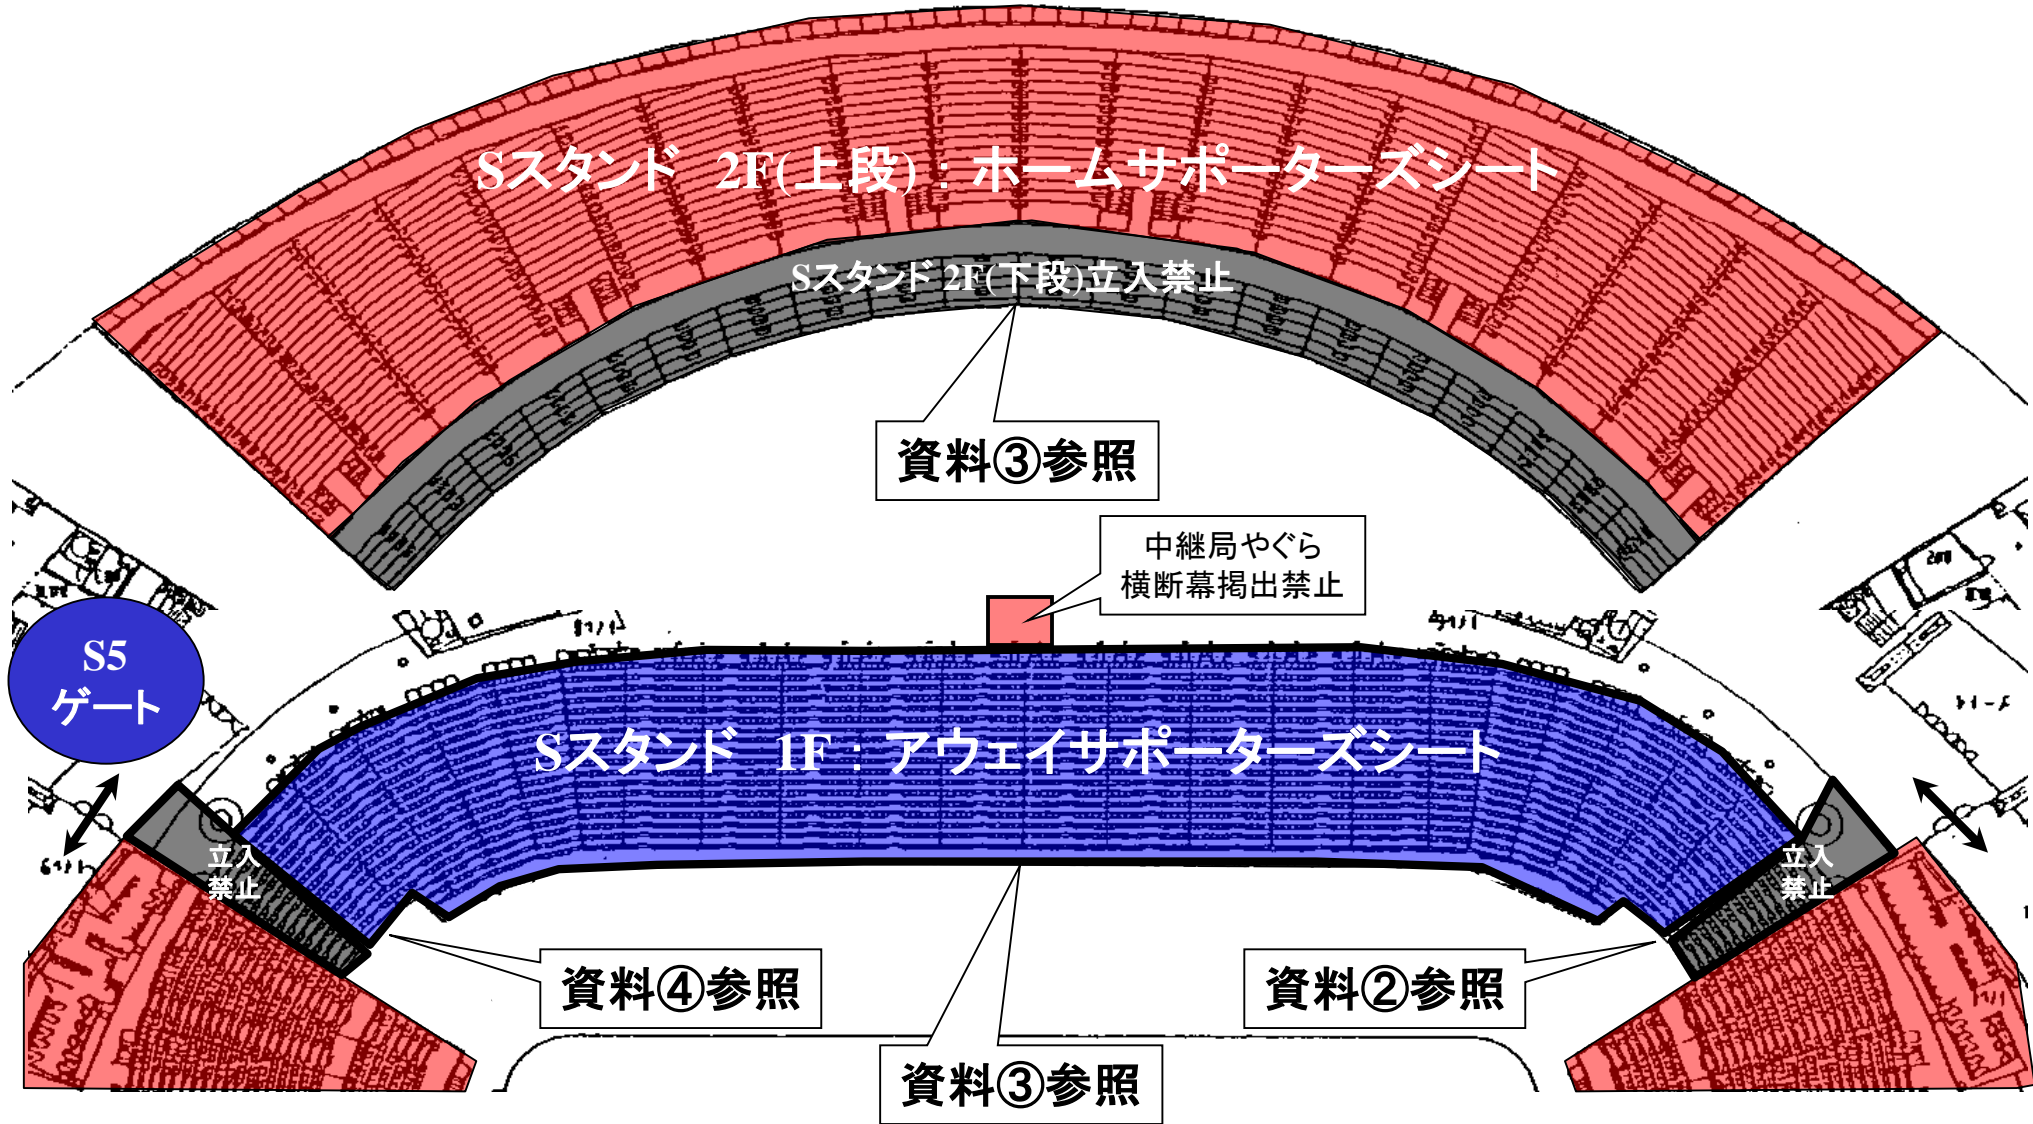

名古屋グランパス アウェイサポーターズシート及び横断幕掲出に関して 豊田スタジアム Version

- ①横断幕掲出可能場所は、『横断幕掲出場所全体図』の範囲内とします。
- ②競技場内のスポンサー看板を隠しての横断幕掲出はできません。
- ③立入禁止場所への立ち入り、ならびに横断幕の掲出はできません。
- ④混雑時に座席や通路・階段をまたいだ横断幕掲出はご遠慮ください。
- ⑤アウェイサポーターズシートは **Sサイドスタンド1階**とします。

※警備員・係員の指示に従っての横断幕掲出にご協力願います。

※以上のことが守られない場合、退場していただく場合がございます。ご理解下さい。

アウェイサポーターズシート入場ゲート

Nサイド

Wメイン

Eバック

Sサイド

アウェイサポーターズシート

チケット売場

チケット売場

S 5ゲート(サイドスタンド)
※アウェイサポーターズシート専用ゲート

アウェイサポーターズシート及び横断幕掲出場所全体図(Sスタンド)

資料①-1:Sサイドスタンド

2F(上段) : ホームサポーターズシート

2F(下段) : 立入禁止

1F : アウェイサポーターズシート

TOYOTA

横断幕掲出禁止

はねの東郷

横断幕掲出可能

※手すり最上部から可能※

資料④

立入禁止
エリア

横断幕掲出禁止