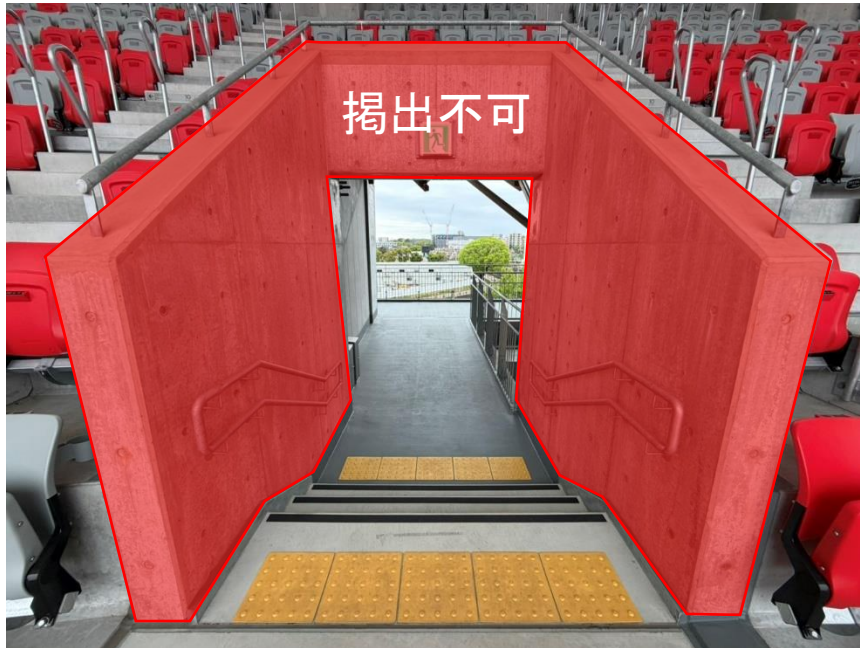

補足事項（各スタンド共通）

ボマトリー