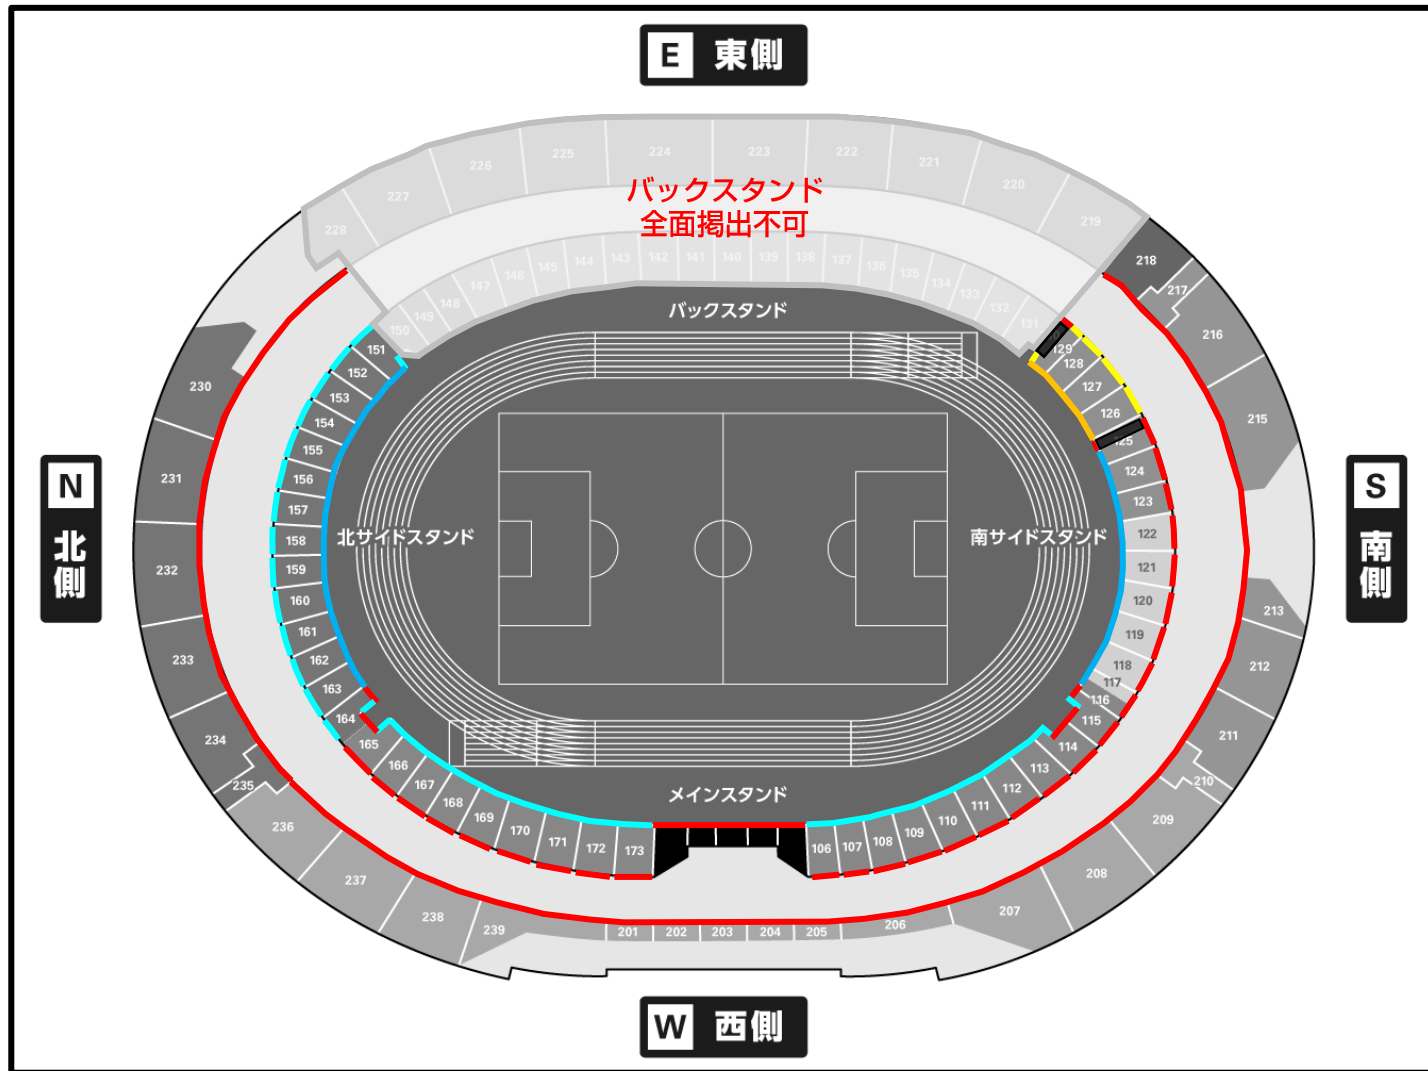

名古屋グランパス 横断幕掲出に関して (パロマ瑞穂スタジアム Ver.)

- ①横断幕掲出可能場所は『横断幕掲出場所全体図』の範囲内とします。
- ②競技場内のスポンサー看板、案内表示を隠しての横断幕掲出はできません。
- ③「消火設備、非常灯、非常口、非常階段、避難経路」を覆わないようご注意ください。
- ④立入禁止場所への立ち入り、ならびに横断幕の掲出はできません。
- ⑤上層スタンドでの横断幕掲出はできません。
- ⑥販売座席や通路、階段をまたいだ横断幕掲出はお止めください。
- ⑦主管者の許可なく、スタジアム（場内・場外とも）で横断幕以外の装飾物を使用・掲出することは禁止となります。（コレオグラフィーなどのため、座席に紙・袋・旗類を貼り付けるなど）
- ⑧ビジターエリア（アウェイ指定席）は、南サイドスタンド下層（バックスタンド側）となります。

※チケット販売状況に応じて、席種のエリアが変動する場合があります。

※警備員・係員の指示に従っての横断幕掲出にご協力願います。

※以上のことが守られない場合、退場していただく可能性がございます。ご理解下さい。

横断幕掲出場所全体図

 名古屋グランパス 掲出可能場所	 FC町田ゼルビア 掲出可能場所
 名古屋グランパス 掲出可能場所 (高さ 1 m以内)	 FC町田ゼルビア 掲出可能場所 (高さ 1 m以内)
 掲出不可エリア	※バックスタンド並びに2階上層スタンドは全面掲出不可となります。

横断幕掲出可能場所（北サイドスタンド）

1階下層スタンドに非常用階段が4箇所設置されております。避難時の妨げにならないよう階段を覆う掲出は禁止です。

※上層スタンドでの横断幕の掲出は不可となります。

	名古屋グランパス 掲出可能場所（高さ1m以内）
	名古屋グランパス 掲出可能場所
	掲出不可エリア

横断幕掲出可能場所（メインスタンド）

	名古屋グランパス 掲出可能場所（高さ1m以内）
	掲出不可エリア

横断幕掲出可能場所（南サイドスタンド）

※FC町田ゼルビアの横断幕は、アウェイ指定席エリア内の指定場所のみ掲出可能となります。
 ※上層スタンドでの横断幕の掲出は不可となります。

	FC町田ゼルビア 掲出可能場所（高さ1m以内）
	FC町田ゼルビア 掲出可能場所
	掲出不可エリア

	名古屋グランパス 掲出可能場所（高さ1m以内）
	名古屋グランパス 掲出可能場所

補足事項（各スタンド共通）

車いす席前面

	掲出可能（コンクリートから高さ1m以内）
	掲出不可（赤色含む、緑色以外の箇所すべて不可）