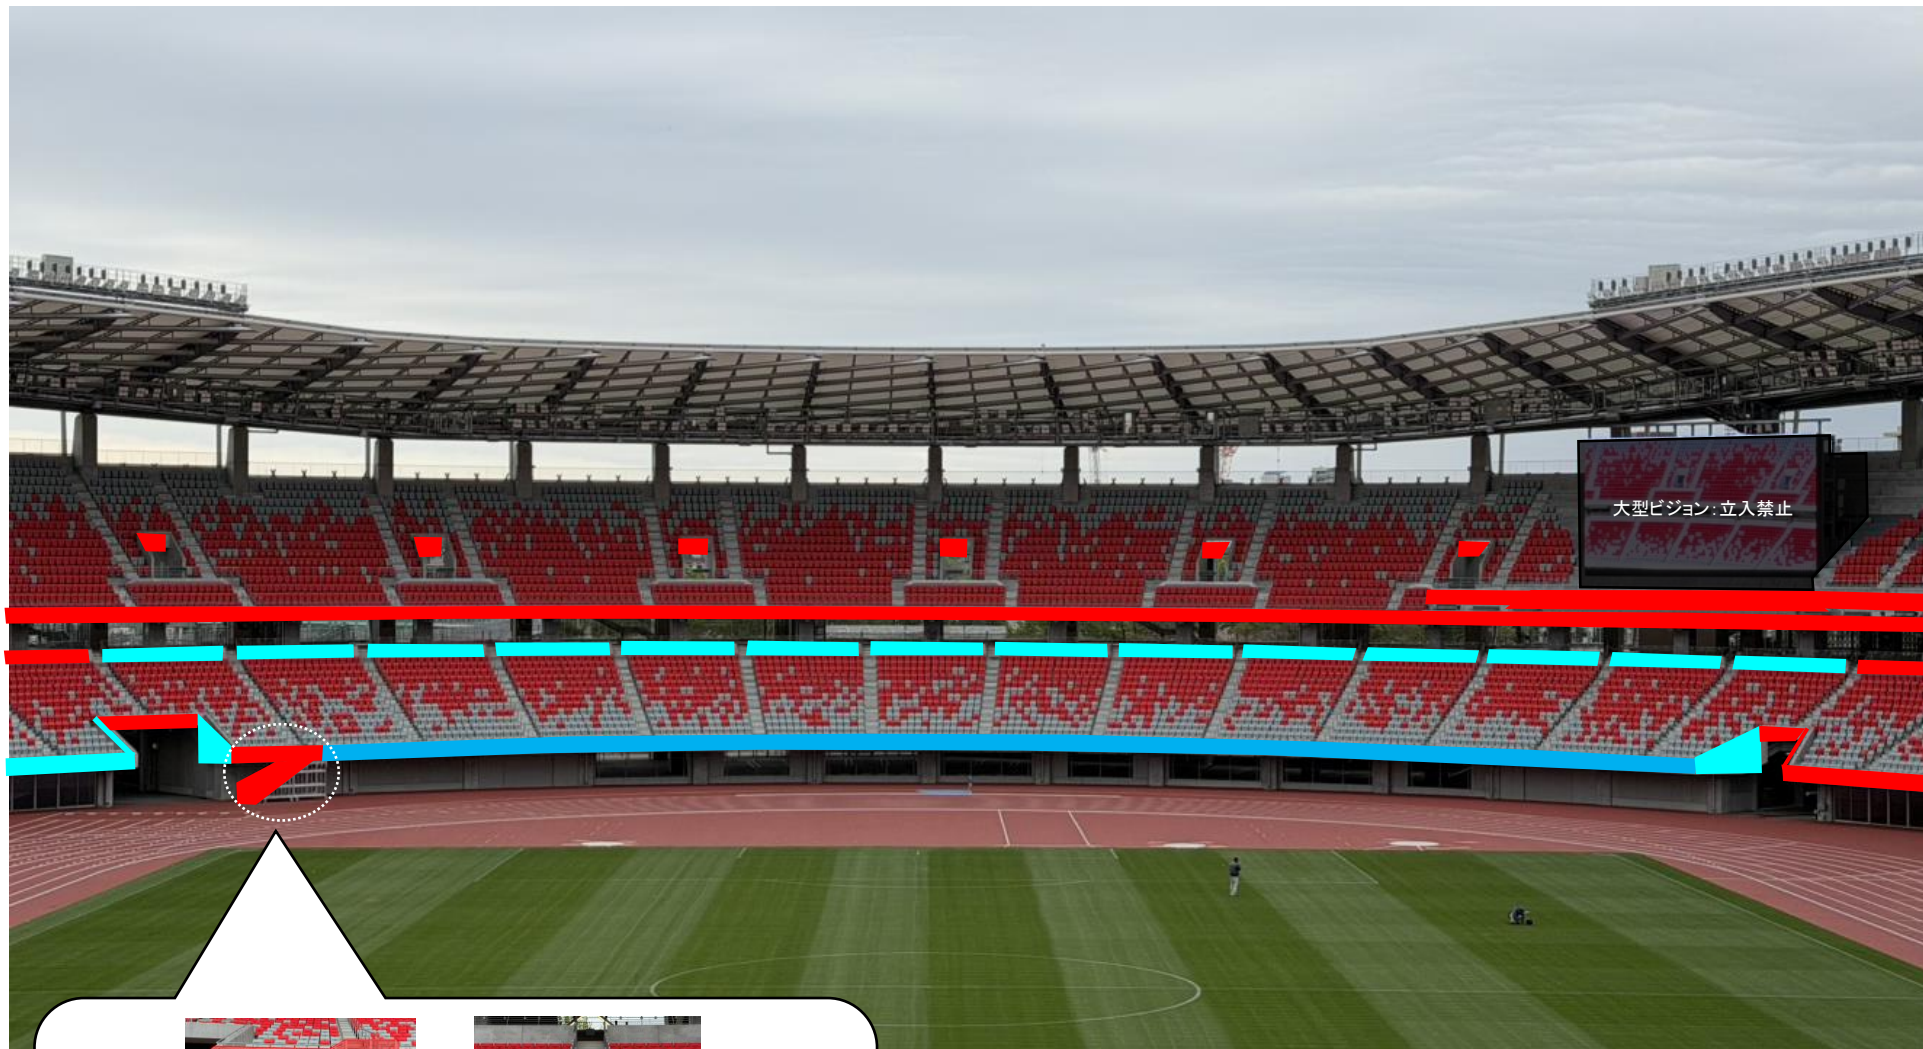

名古屋グランパス 横断幕掲出に関して (パロマ瑞穂スタジアム Ver.)

- ①横断幕掲出可能場所は『横断幕掲出場所全体図』の範囲内とします。
- ②競技場内のスポンサー看板、案内表示を隠しての横断幕掲出はできません。
- ③「消火設備、非常灯、非常口、非常階段、避難経路」を覆わないようご注意ください。
- ④立入禁止場所への立ち入り、ならびに横断幕の掲出はできません。
- ⑤上層スタンドでの横断幕掲出はできません。
- ⑥販売座席や通路、階段をまたいだ横断幕掲出はお止めください。
- ⑦主管者の許可なく、スタジアム（場内・場外とも）で横断幕以外の装飾物を使用・掲出することは禁止となります。（コレオグラフィーなどのため、座席に紙・袋・旗類を貼り付けるなど）
- ⑧ビジターエリア（アウェイ指定席）は、南サイドスタンド下層（バックスタンド側）となります。

※チケット販売状況に応じて、席種のエリアが変動する場合があります。

※警備員・係員の指示に従っての横断幕掲出にご協力願います。

※以上のことが守られない場合、退場していただく可能性がございます。ご理解下さい。

横断幕掲出場所全体図

 名古屋グランパス 掲出可能場所	 FC町田ゼルビア 掲出可能場所
 名古屋グランパス 掲出可能場所 (高さ 1 m以内)	 FC町田ゼルビア 掲出可能場所 (高さ 1 m以内)
 掲出不可エリア	※バックスタンド並びに2階上層スタンドは全面掲出不可となります。

横断幕掲出可能場所（北サイドスタンド）

1階下層スタンドに非常用階段が4箇所設置されております。避難時の妨げにならないよう階段を覆う掲出は禁止です。

※上層スタンドでの横断幕の掲出は不可となります。

	名古屋グランパス 掲出可能場所（高さ1m以内）
	名古屋グランパス 掲出可能場所
	掲出不可エリア

横断幕掲出可能場所（メインスタンド）

	名古屋グランパス 掲出可能場所（高さ1m以内）
	掲出不可エリア

横断幕掲出可能場所（南サイドスタンド）

※FC町田ゼルビアの横断幕は、アウェイ指定席エリア内の指定場所のみ掲出可能となります。
 ※上層スタンドでの横断幕の掲出は不可となります。

	FC町田ゼルビア 掲出可能場所（高さ1m以内）
	FC町田ゼルビア 掲出可能場所
	掲出不可エリア

	名古屋グランパス 掲出可能場所（高さ1m以内）
	名古屋グランパス 掲出可能場所

補足事項（各スタンド共通）

車いす席前面

	掲出可能（コンクリートから高さ1m以内）
	掲出不可（赤色含む、緑色以外の箇所すべて不可）