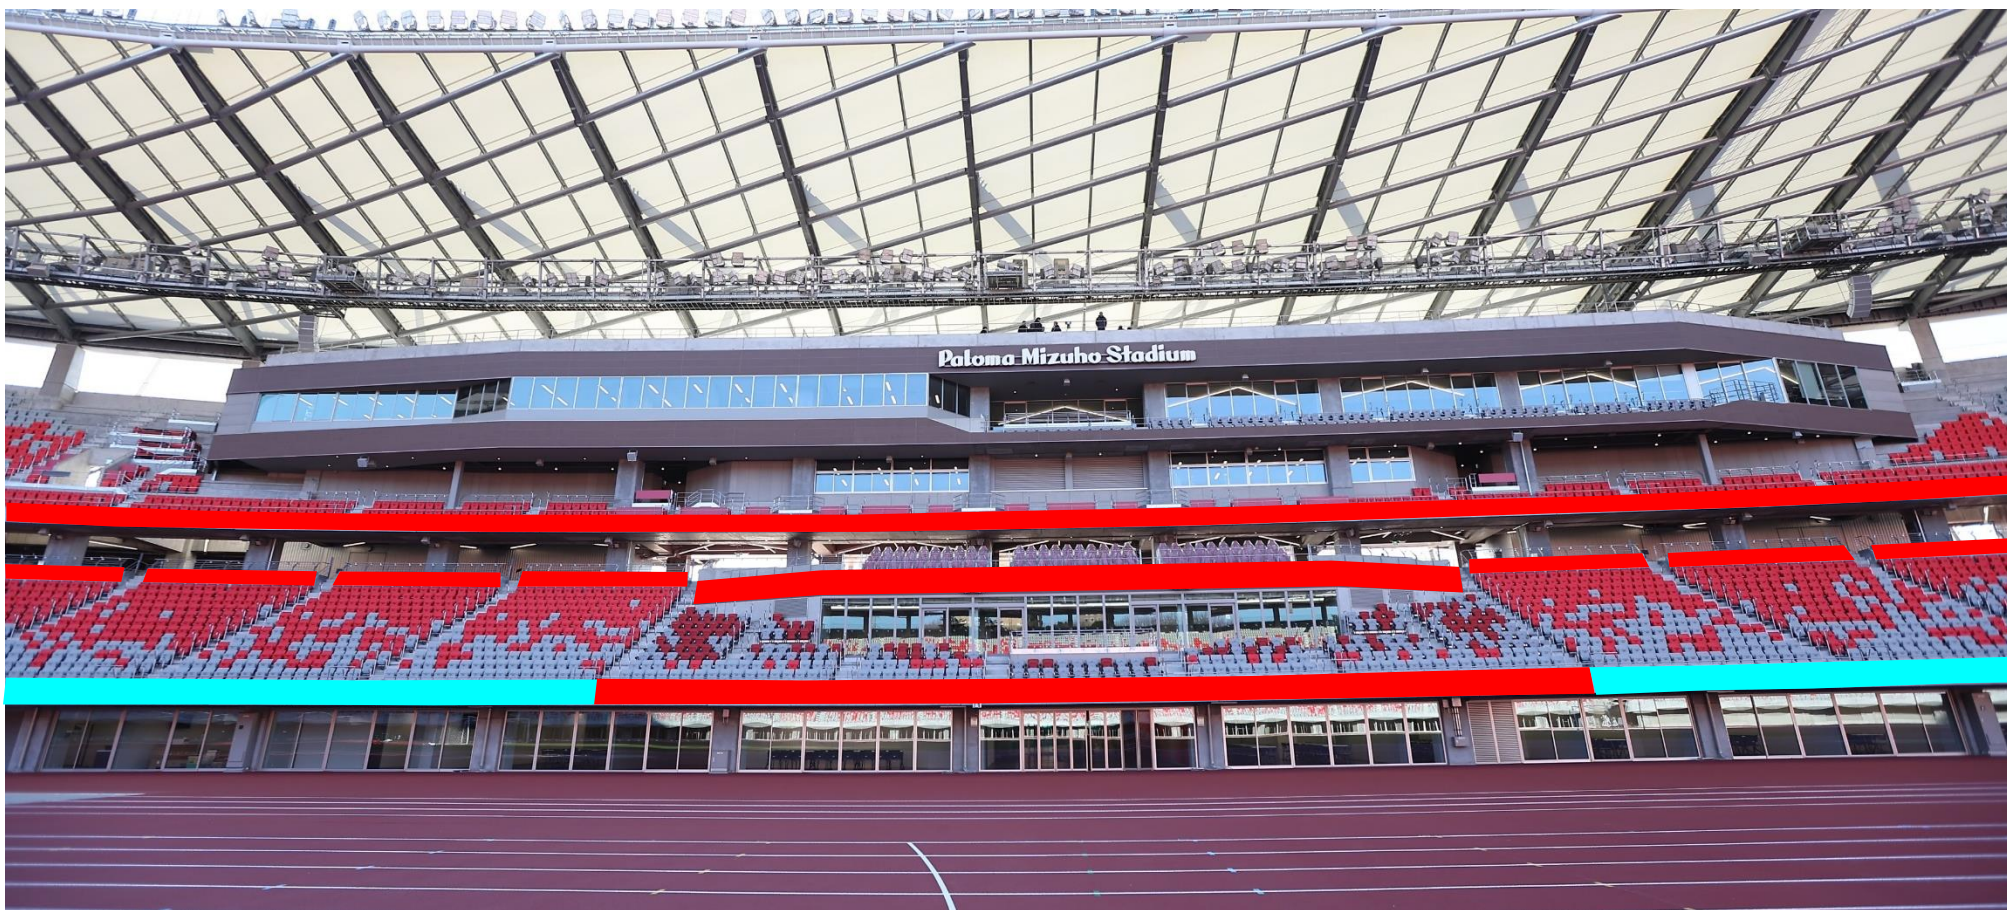

横断幕掲出可能場所（北サイドスタンド）

1階下層スタンドに非常用階段が4箇所設置されております。避難時の妨げにならないよう階段を覆う掲出は禁止です。

※上層スタンドでの横断幕の掲出は不可となります。

	名古屋グランパス 掲出可能場所（高さ1m以内）
	名古屋グランパス 掲出可能場所
	掲出不可エリア

横断幕掲出可能場所（メインスタンド）

	名古屋グランパス 掲出可能場所（高さ1m以内）
	掲出不可エリア

横断幕掲出可能場所（南サイドスタンド）