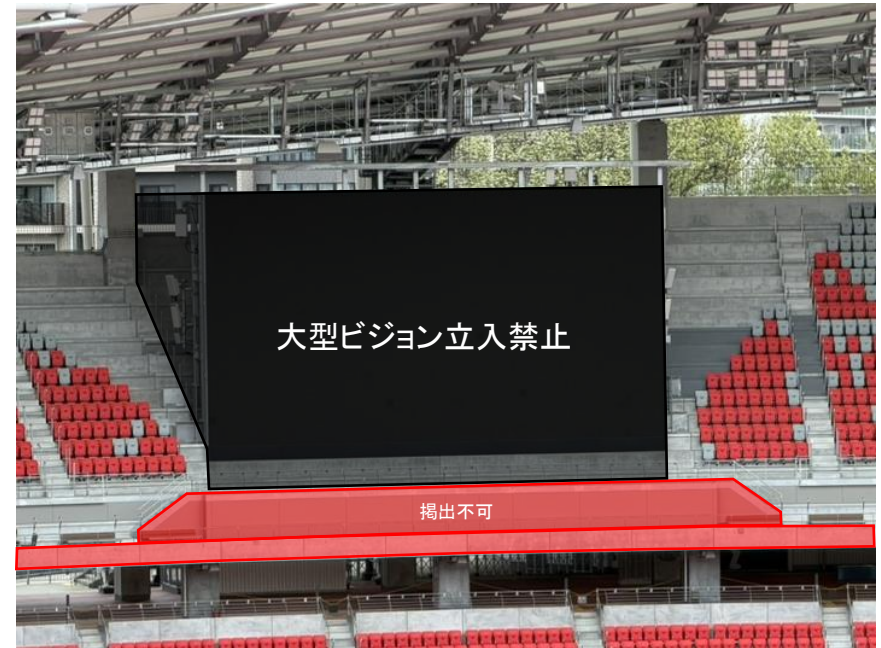

【注意点】

- ・車いす席前方の手すり部分は掲出はできません。
- ・通路、座席を覆う横断幕の掲出はできません。
- ・コンクリート前面に座られるお客様のご迷惑にならないようご注意ください。
- ・バックスタンドでは横断幕掲出が全面禁止となります。

補足事項（各スタンド共通）

ボマトリー

大型ビジョン

掲出不可

【注意点】

- ・ 2階上層スタンドでは、横断幕掲出が全面禁止となります。
- ・ 大型ビジョン下は立ち入り禁止エリアとさせていただきます。