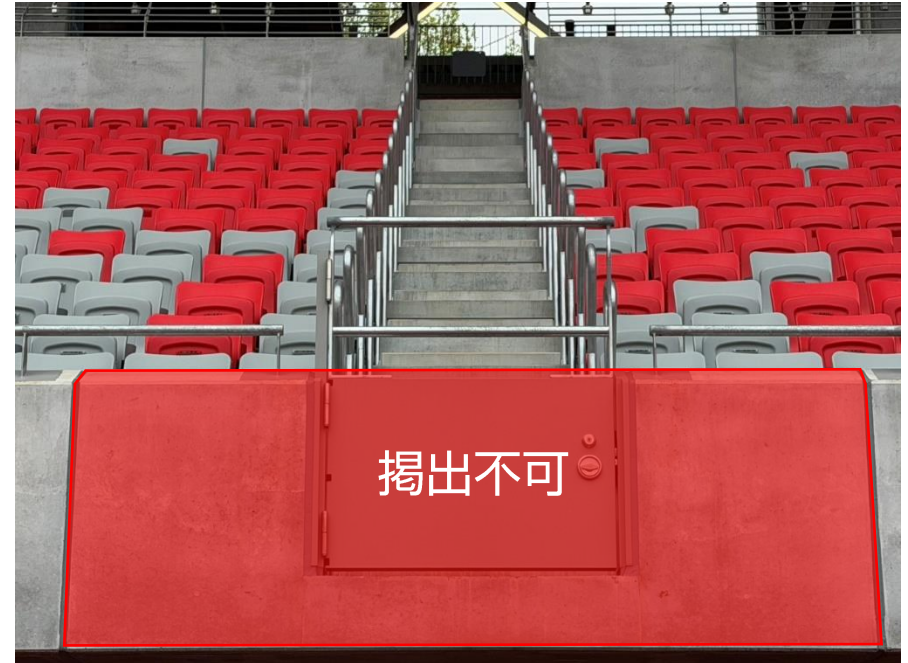

補足事項（各スタンド共通）

非常用階段

掲出不可

【注意点】

- ・ 1階下層スタンドに非常用階段が4箇所設置されております。避難時の妨げにならないよう階段を覆う掲出は禁止です。