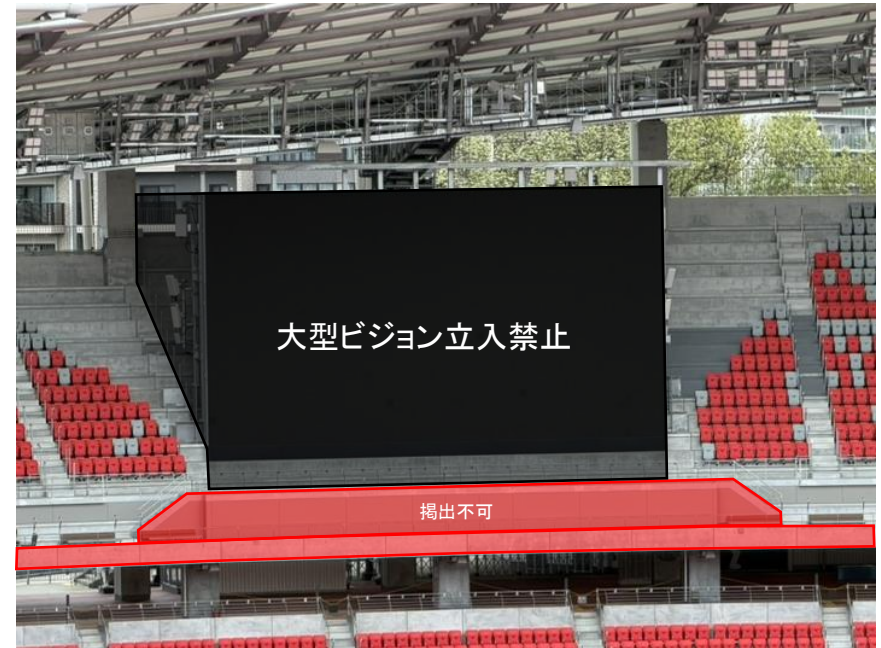

※ファジアーノ岡山の横断幕は、アウェイ指定席エリア内の指定場所のみ掲出可能となります。
 ※上層スタンドでの横断幕の掲出は不可となります。

	ファジアーノ岡山 掲出可能場所（高さ1m以内）
	ファジアーノ岡山 掲出可能場所
	掲出不可エリア

	名古屋グランパス 掲出可能場所（高さ1m以内）
	名古屋グランパス 掲出可能場所

補足事項（各スタンド共通）

車いす席前面

	掲出可能（コンクリートから高さ1m以内）
	掲出不可（赤色含む、緑色以外の箇所すべて不可）

【注意点】

- ・車いす席前方の手すり部分は掲出はできません。
- ・通路、座席を覆う横断幕の掲出はできません。
- ・コンクリート前面に座られるお客様のご迷惑にならないようご注意ください。
- ・バックスタンドでは横断幕掲出が全面禁止となります。

補足事項（各スタンド共通）

ボマトリー

大型ビジョン

掲出不可

【注意点】

- ・ 2階上層スタンドでは、横断幕掲出が全面禁止となります。
- ・ 大型ビジョン下は立ち入り禁止エリアとさせていただきます。