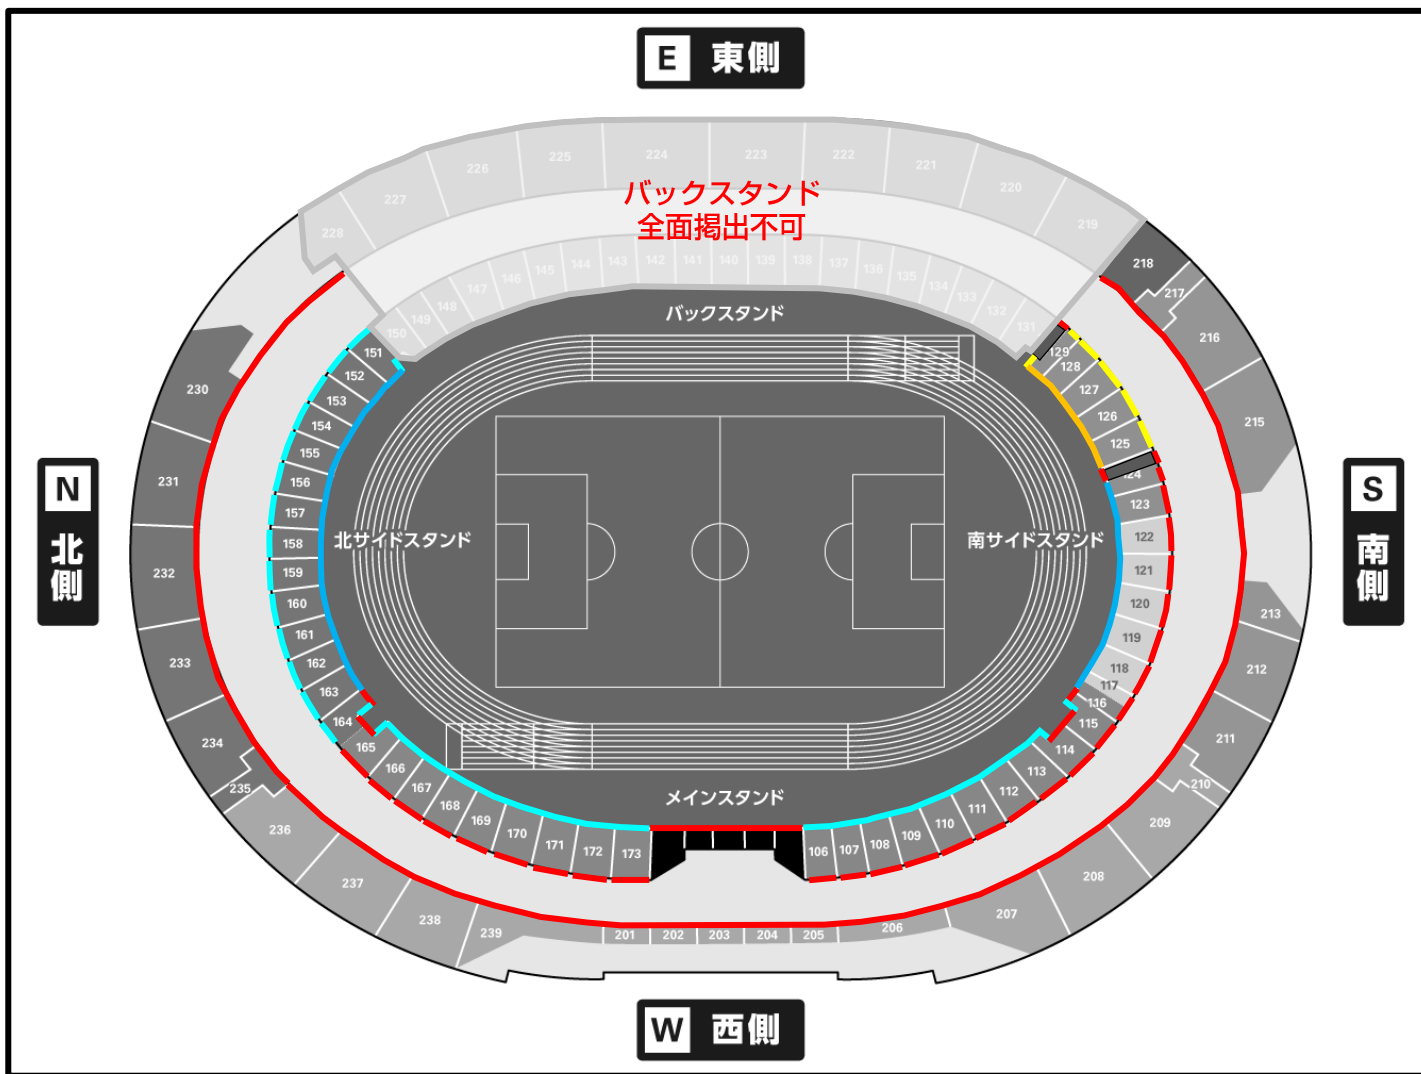

名古屋グランパス 横断幕掲出に関して (パロマ瑞穂スタジアム Ver.)

- ①横断幕掲出可能場所は『横断幕掲出場所全体図』の範囲内とします。
- ②競技場内のスポンサー看板、案内表示を隠しての横断幕掲出はできません。
- ③「消火設備、非常灯、非常口、非常階段、避難経路」を覆わないようご注意ください。
- ④立入禁止場所への立ち入り、ならびに横断幕の掲出はできません。
- ⑤上層スタンドでの横断幕掲出はできません。
- ⑥販売座席や通路、階段をまたいだ横断幕掲出はお止めください。
- ⑦主管者の許可なく、スタジアム（場内・場外とも）で横断幕以外の装飾物を使用・掲出することは禁止となります。（コレオグラフィーなどのため、座席に紙・袋・旗類を貼り付けるなど）
- ⑧ビジターエリア（アウェイ指定席）は、南サイドスタンド下層（バックスタンド側）となります。

※チケット販売状況に応じて、席種のエリアが変動する場合があります。

※警備員・係員の指示に従っての横断幕掲出にご協力願います。

※以上のことが守られない場合、退場していただく可能性がございます。ご理解下さい。

横断幕掲出場所全体図

	名古屋グランパス 掲出可能場所		ファジアーノ岡山 掲出可能場所
	名古屋グランパス 掲出可能場所 (高さ 1 m以内)		ファジアーノ岡山 掲出可能場所 (高さ 1 m以内)
	掲出不可エリア	※バックスタンド並びに2階上層スタンドは全面掲出不可となります。	

横断幕掲出可能場所（北サイドスタンド）

1階下層スタンドに非常用階段が4箇所設置されております。避難時の妨げにならないよう階段を覆う掲出は禁止です。

※上層スタンドでの横断幕の掲出は不可となります。

	名古屋グランパス 掲出可能場所（高さ1m以内）
	名古屋グランパス 掲出可能場所
	掲出不可エリア

横断幕掲出可能場所（メインスタンド）

	名古屋グランパス 掲出可能場所（高さ1m以内）
	掲出不可エリア

横断幕掲出可能場所（南サイドスタンド）

※ファジアーノ岡山の横断幕は、アウェイ指定席エリア内の指定場所のみ掲出可能となります。
 ※上層スタンドでの横断幕の掲出は不可となります。

	ファジアーノ岡山 掲出可能場所（高さ1m以内）
	ファジアーノ岡山 掲出可能場所
	掲出不可エリア

	名古屋グランパス 掲出可能場所（高さ1m以内）
	名古屋グランパス 掲出可能場所

補足事項（各スタンド共通）

車いす席前面

	掲出可能（コンクリートから高さ1m以内）
	掲出不可（赤色含む、緑色以外の箇所すべて不可）