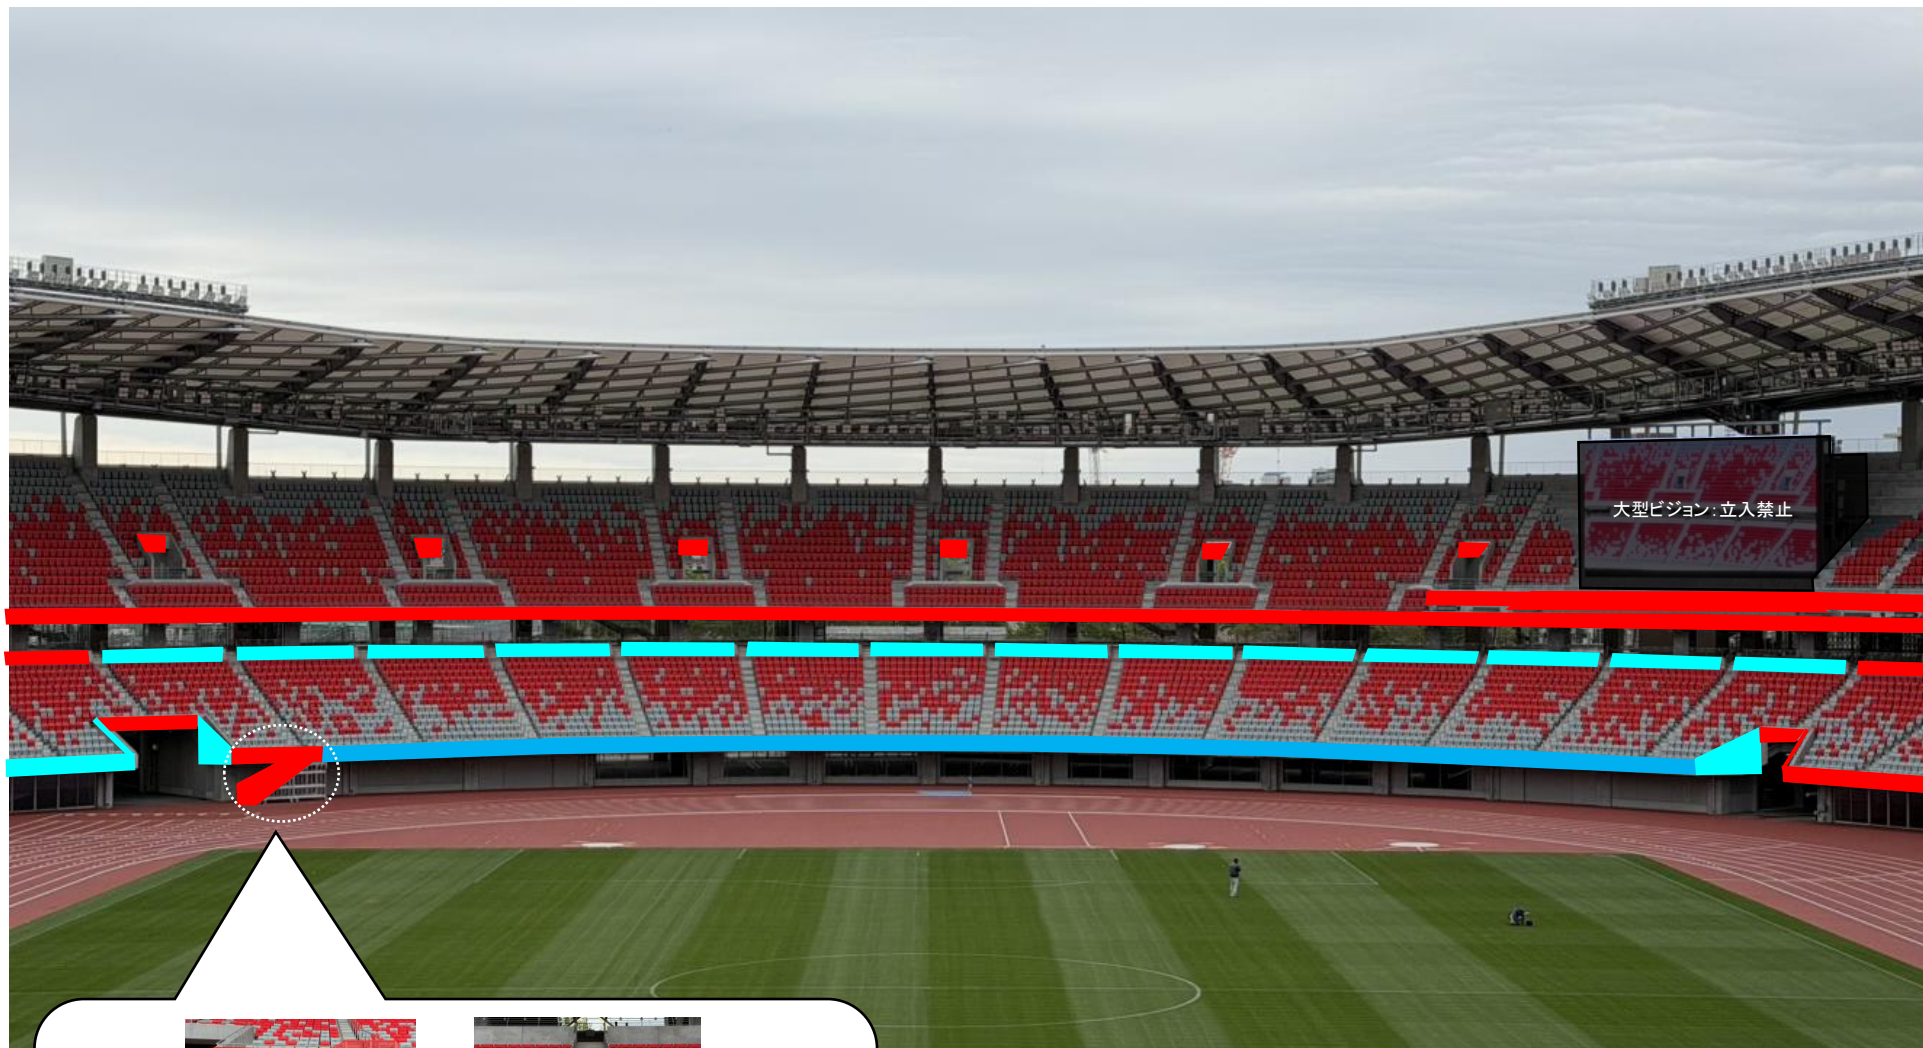

名古屋グランパス 横断幕掲出に関して (パロマ瑞穂スタジアム Ver.)

- ①横断幕掲出可能場所は『横断幕掲出場所全体図』の範囲内とします。
- ②競技場内のスポンサー看板、案内表示を隠しての横断幕掲出はできません。
- ③「消火設備、非常灯、非常口、非常階段、避難経路」を覆わないようご注意ください。
- ④立入禁止場所への立ち入り、ならびに横断幕の掲出はできません。
- ⑤上層スタンドでの横断幕掲出はできません。
- ⑥販売座席や通路、階段をまたいだ横断幕掲出はお止めください。
- ⑦主管者の許可なく、スタジアム（場内・場外とも）で横断幕以外の装飾物を使用・掲出することは禁止となります。（コレオグラフィーなどのため、座席に紙・袋・旗類を貼り付けるなど）
- ⑧ビジターエリア（アウェイ指定席）は、南サイドスタンド下層（バックスタンド側）となります。

※チケット販売状況に応じて、席種のエリアが変動する場合があります。

※警備員・係員の指示に従っての横断幕掲出にご協力願います。

※以上のことが守られない場合、退場していただく可能性がございます。ご理解下さい。

横断幕掲出場所全体図

	名古屋グランパス 掲出可能場所		ファジアーノ岡山 掲出可能場所
	名古屋グランパス 掲出可能場所 (高さ 1 m以内)		ファジアーノ岡山 掲出可能場所 (高さ 1 m以内)
	掲出不可エリア	※バックスタンド並びに2階上層スタンドは全面掲出不可となります。	

横断幕掲出可能場所（北サイドスタンド）

1階下層スタンドに非常用階段が4箇所設置されております。避難時の妨げにならないよう階段を覆う掲出は禁止です。

※上層スタンドでの横断幕の掲出は不可となります。

	名古屋グランパス 掲出可能場所（高さ1m以内）
	名古屋グランパス 掲出可能場所
	掲出不可エリア

横断幕掲出可能場所（メインスタンド）

	名古屋グランパス 掲出可能場所（高さ1m以内）
	掲出不可エリア

横断幕掲出可能場所（南サイドスタンド）

※ファジアーノ岡山の横断幕は、アウェイ指定席エリア内の指定場所のみ掲出可能となります。
 ※上層スタンドでの横断幕の掲出は不可となります。

	ファジアーノ岡山 掲出可能場所（高さ1m以内）
	ファジアーノ岡山 掲出可能場所
	掲出不可エリア

	名古屋グランパス 掲出可能場所（高さ1m以内）
	名古屋グランパス 掲出可能場所

補足事項（各スタンド共通）

車いす席前面

	掲出可能（コンクリートから高さ1m以内）
	掲出不可（赤色含む、緑色以外の箇所すべて不可）