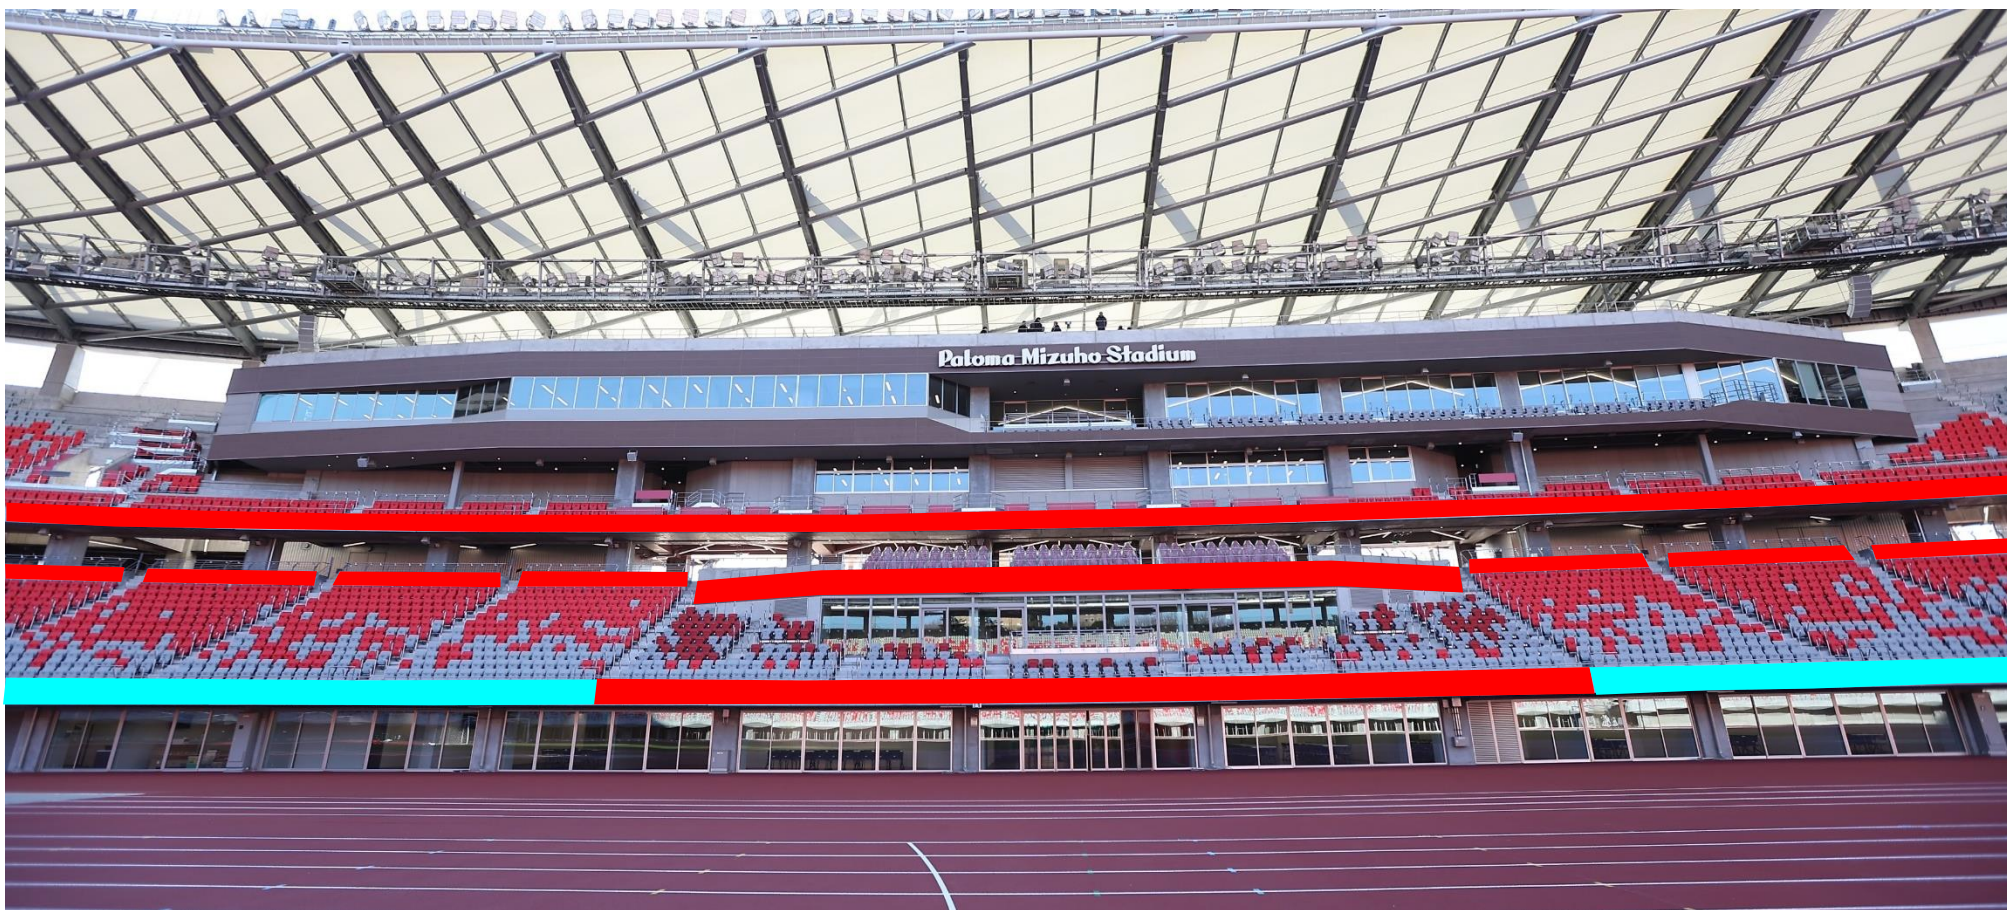

横断幕掲出可能場所（北サイドスタンド）

1階下層スタンドに非常用階段が4箇所設置されております。避難時の妨げにならないよう階段を覆う掲出は禁止です。

※上層スタンドでの横断幕の掲出は不可となります。

	名古屋グランパス 掲出可能場所（高さ1m以内）
	名古屋グランパス 掲出可能場所
	掲出不可エリア

横断幕掲出可能場所（メインスタンド）

	名古屋グランパス 掲出可能場所（高さ1m以内）
	掲出不可エリア

横断幕掲出可能場所（南サイドスタンド）

※ファジアーノ岡山の横断幕は、アウェイ指定席エリア内の指定場所のみ掲出可能となります。
 ※上層スタンドでの横断幕の掲出は不可となります。

	ファジアーノ岡山 掲出可能場所（高さ1m以内）
	ファジアーノ岡山 掲出可能場所
	掲出不可エリア

	名古屋グランパス 掲出可能場所（高さ1m以内）
	名古屋グランパス 掲出可能場所

補足事項（各スタンド共通）

車いす席前面

	掲出可能（コンクリートから高さ1m以内）
	掲出不可（赤色含む、緑色以外の箇所すべて不可）