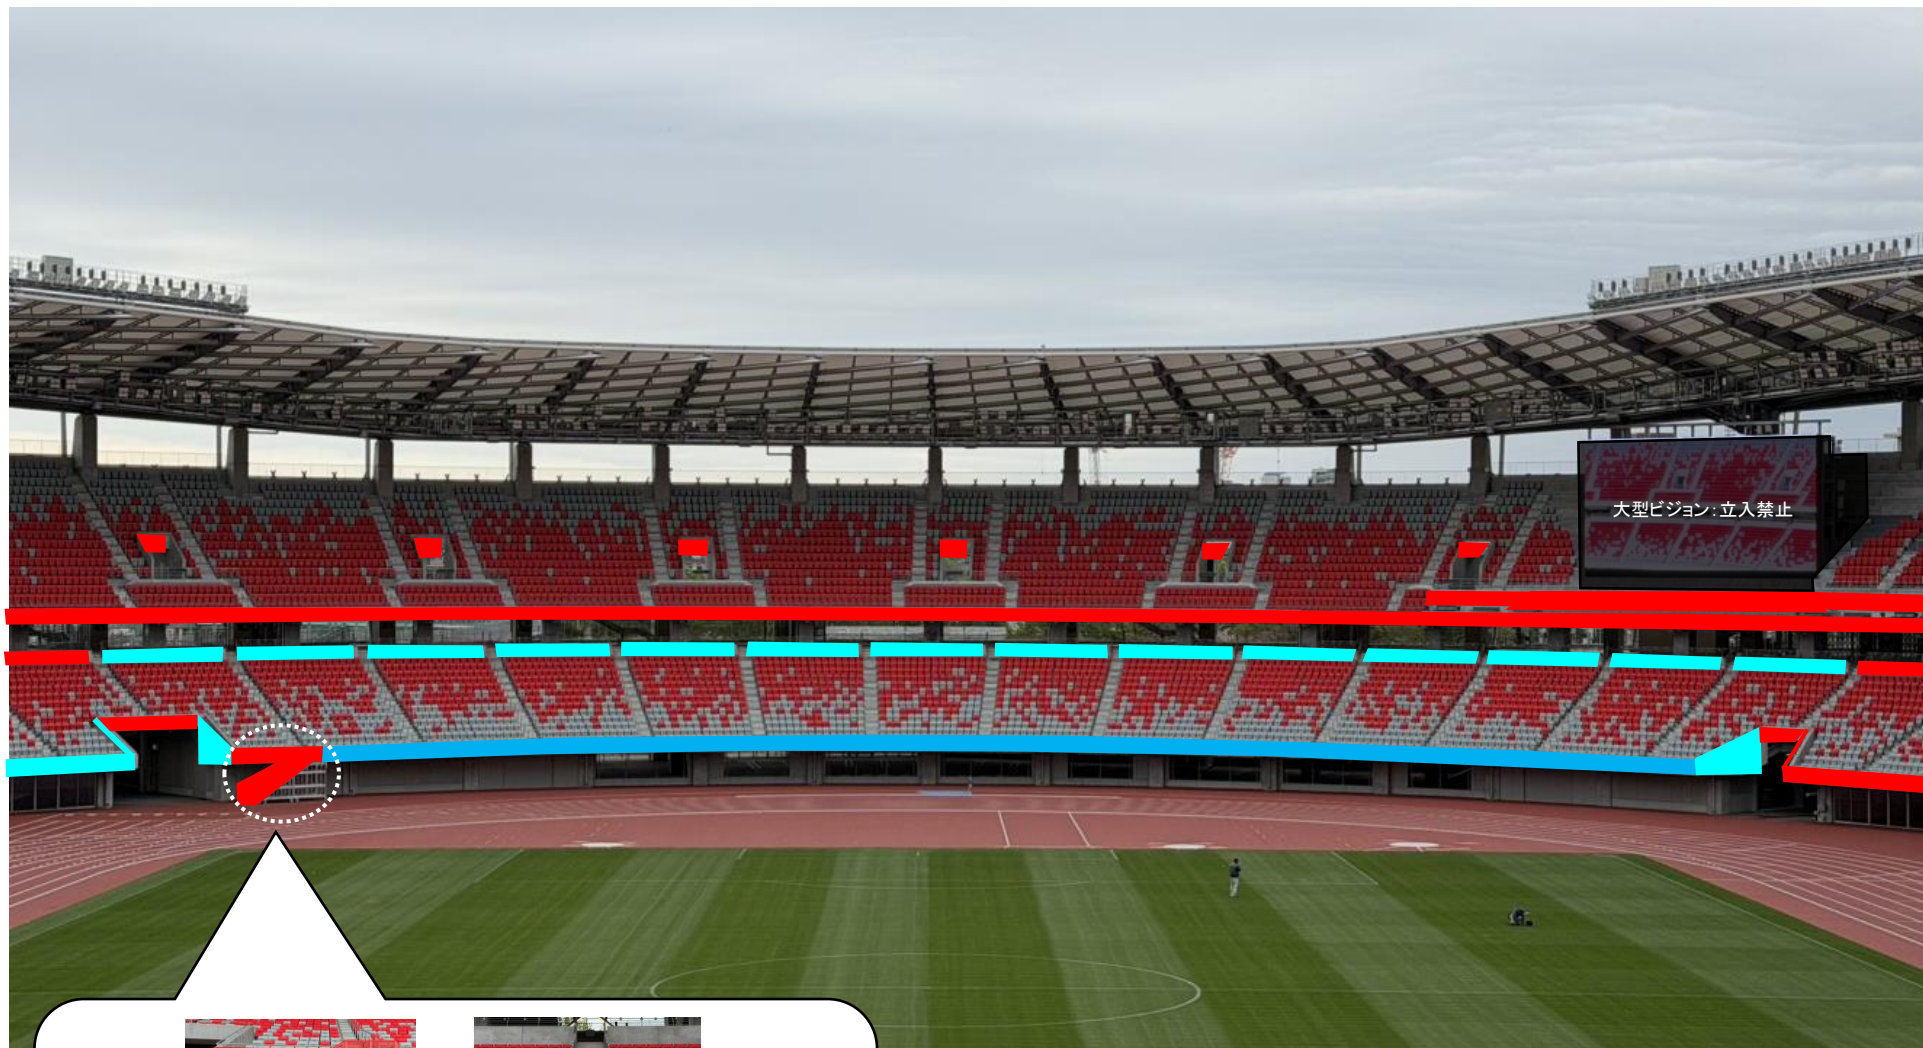

横断幕掲出可能場所（北サイドスタンド）

1階下層スタンドに非常用階段が4箇所設置されております。避難時の妨げにならないよう階段を覆う掲出は禁止です。

※上層スタンドでの横断幕の掲出は不可となります。

	名古屋グランパス 掲出可能場所（高さ1m以内）
	名古屋グランパス 掲出可能場所
	掲出不可エリア