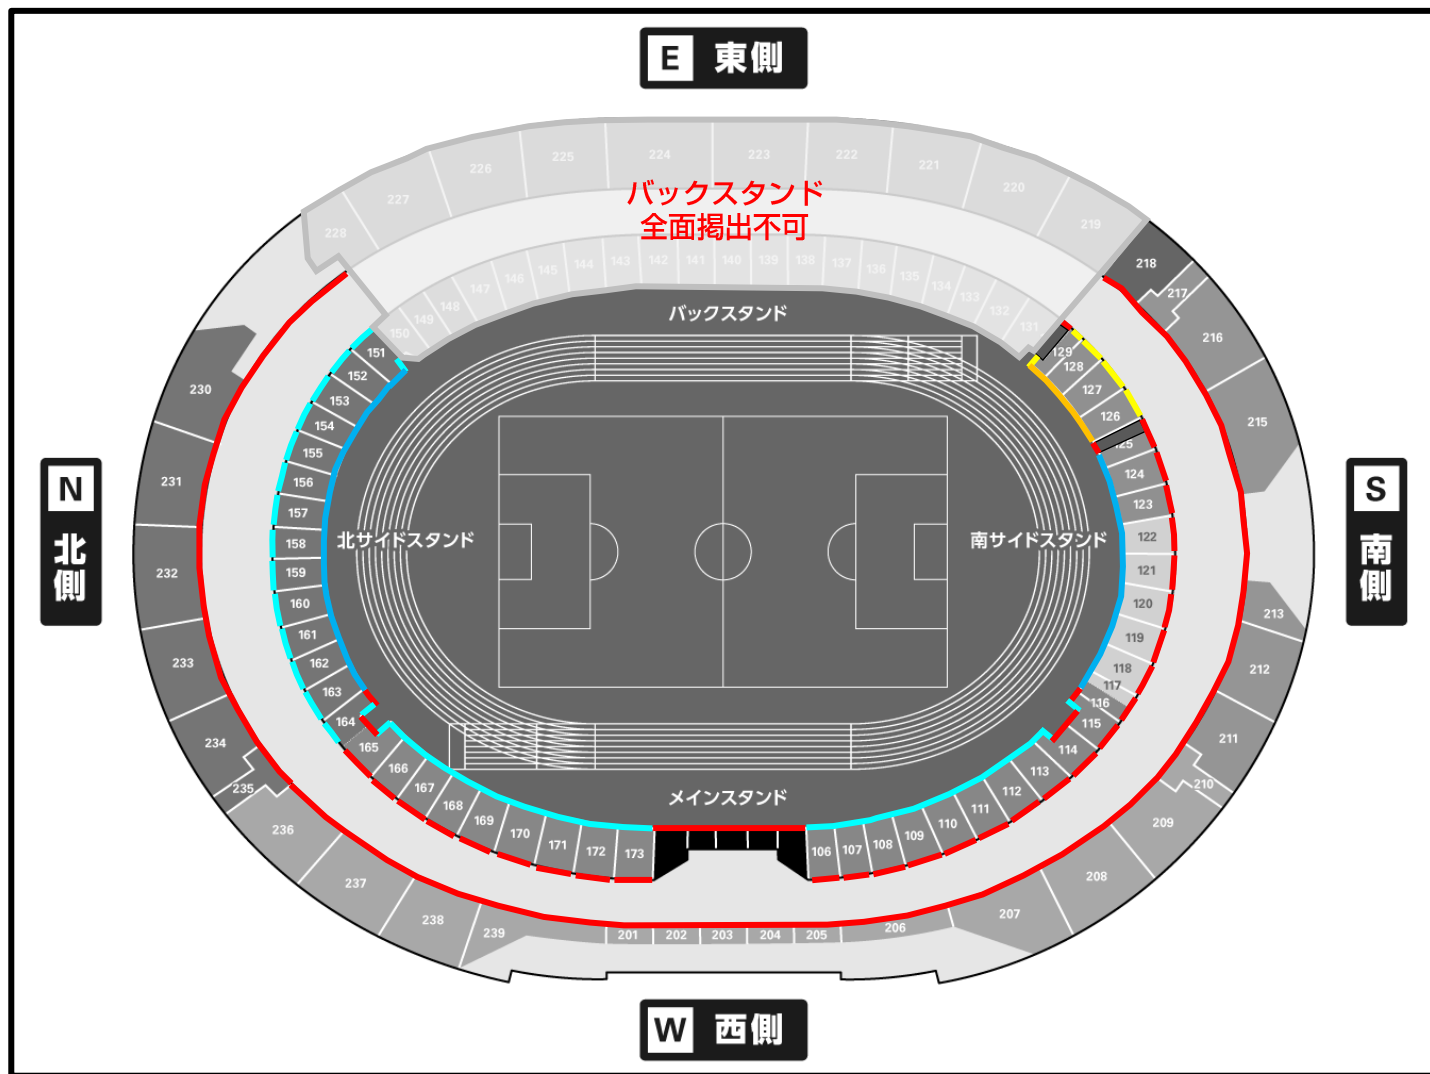

# 名古屋グランパス 横断幕掲出に関して (パロマ瑞穂スタジアム Ver.)

- ①横断幕掲出可能場所は『横断幕掲出場所全体図』の範囲内とします。
- ②競技場内のスポンサー看板、案内表示を隠しての横断幕掲出はできません。
- ③「消火設備、非常灯、非常口、非常階段、避難経路」を覆わないようご注意ください。
- ④立入禁止場所への立ち入り、ならびに横断幕の掲出はできません。
- ⑤上層スタンドでの横断幕掲出はできません。
- ⑥販売座席や通路、階段をまたいだ横断幕掲出はお止めください。
- ⑦主管者の許可なく、スタジアム（場内・場外とも）で横断幕以外の装飾物を使用・掲出することは禁止となります。（コレオグラフィーなどのため、座席に紙・袋・旗類を貼り付けるなど）
- ⑧ビジターエリア（アウェイ指定席）は、南サイドスタンド下層（バックスタンド側）となります。

※チケット販売状況に応じて、席種のエリアが変動する場合があります。

※警備員・係員の指示に従っての横断幕掲出にご協力願います。

※以上のことが守られない場合、退場していただく可能性がございます。ご理解下さい。

# 横断幕掲出場所全体図

 名古屋グランパス 掲出可能場所	 アビスパ福岡 掲出可能場所
 名古屋グランパス 掲出可能場所 (高さ1m以内)	 アビスパ福岡 掲出可能場所 (高さ1m以内)
 掲出不可エリア	※バックスタンド並びに2階上層スタンドは全面掲出不可となります。