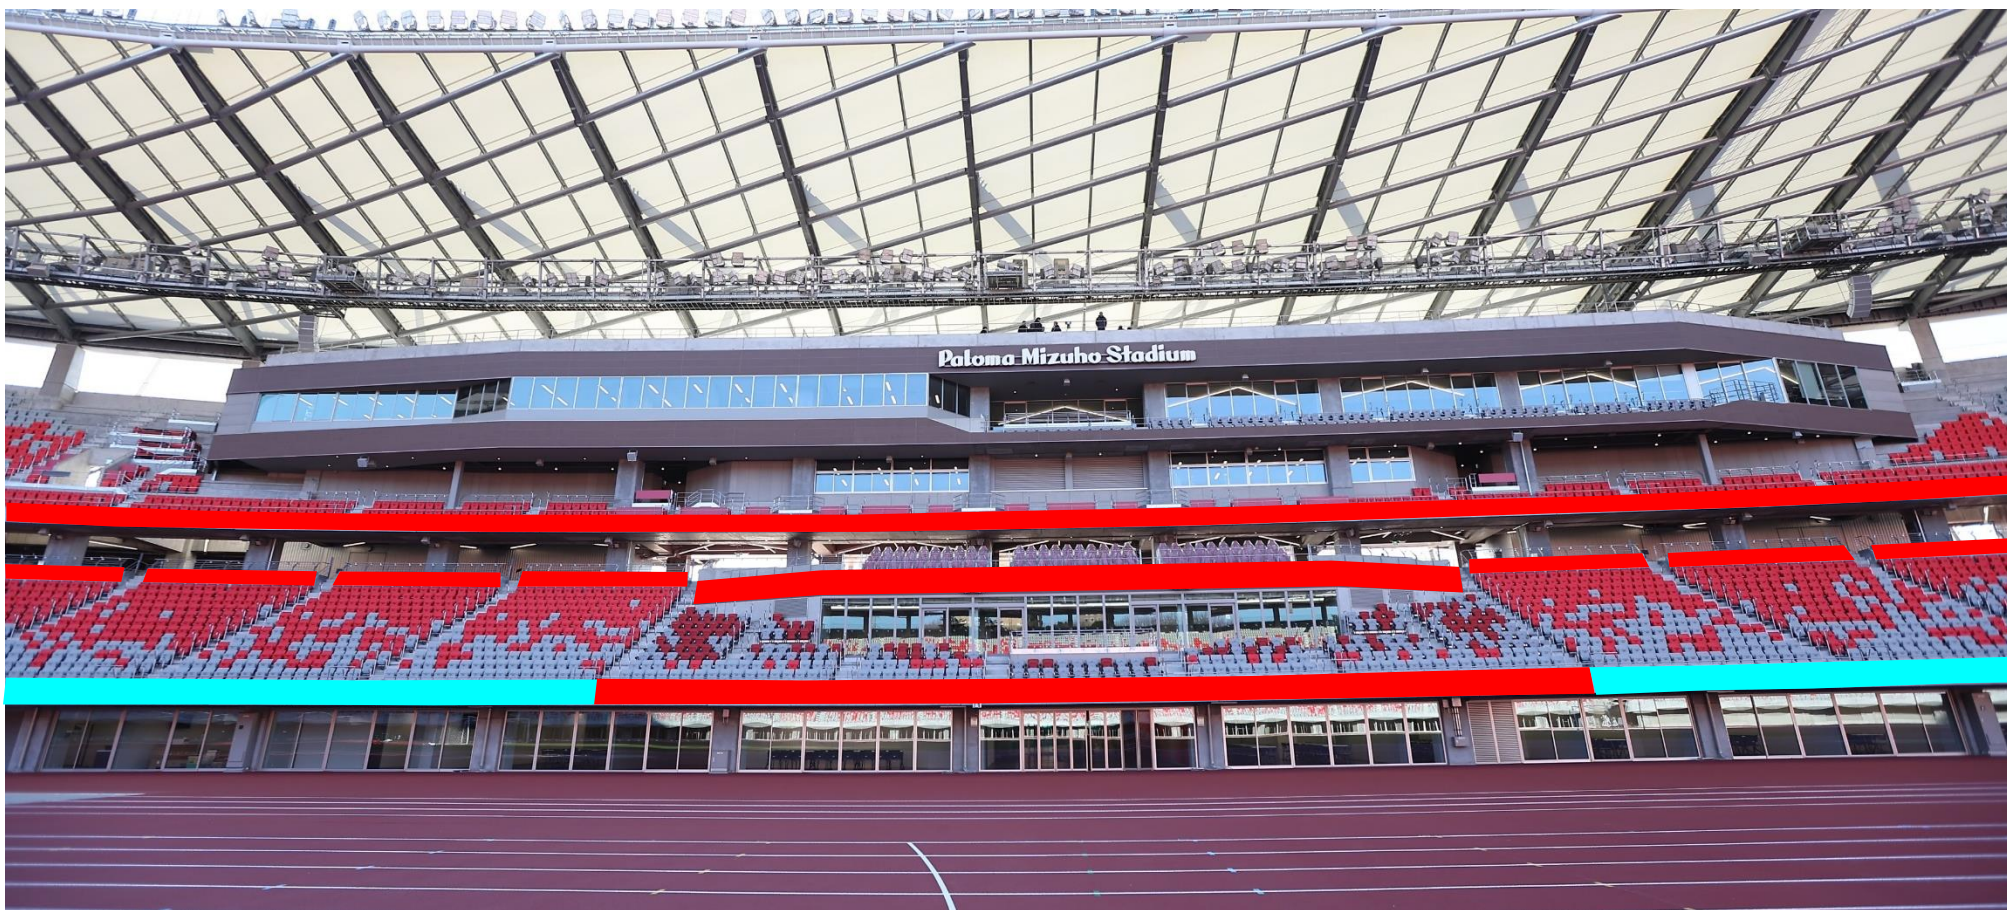

横断幕掲出可能場所（メインスタンド）

	名古屋グランパス 掲出可能場所（高さ1m以内）
	掲出不可エリア