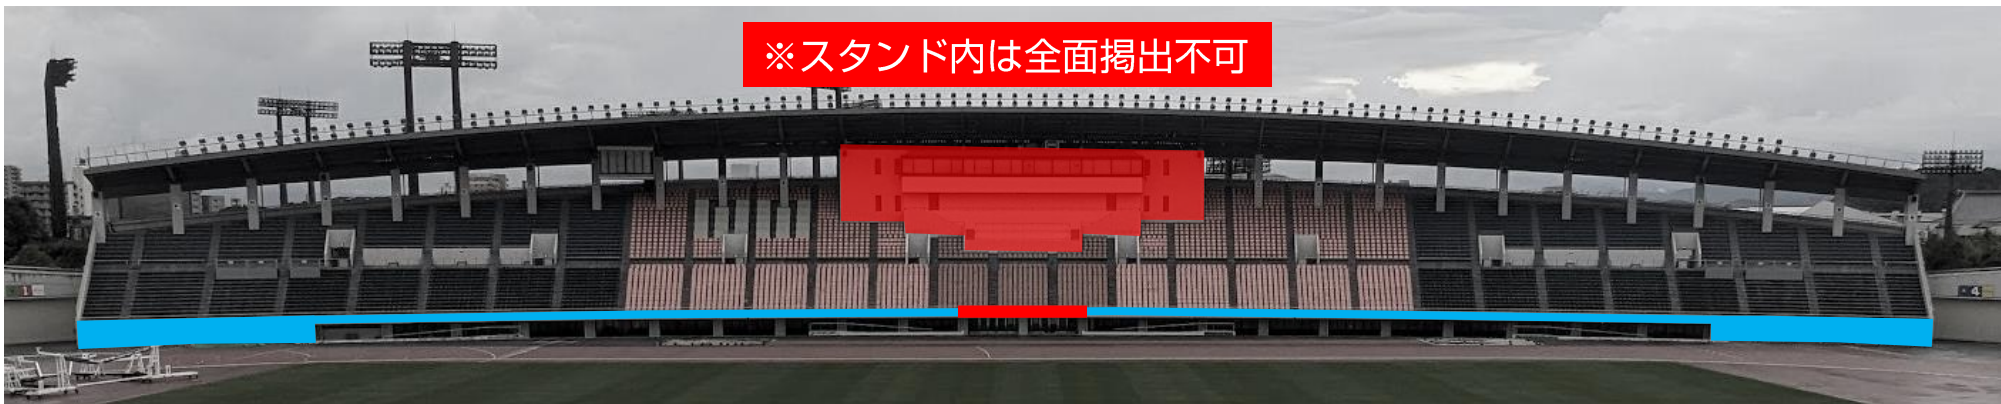

メインスタンド横断幕掲出場所