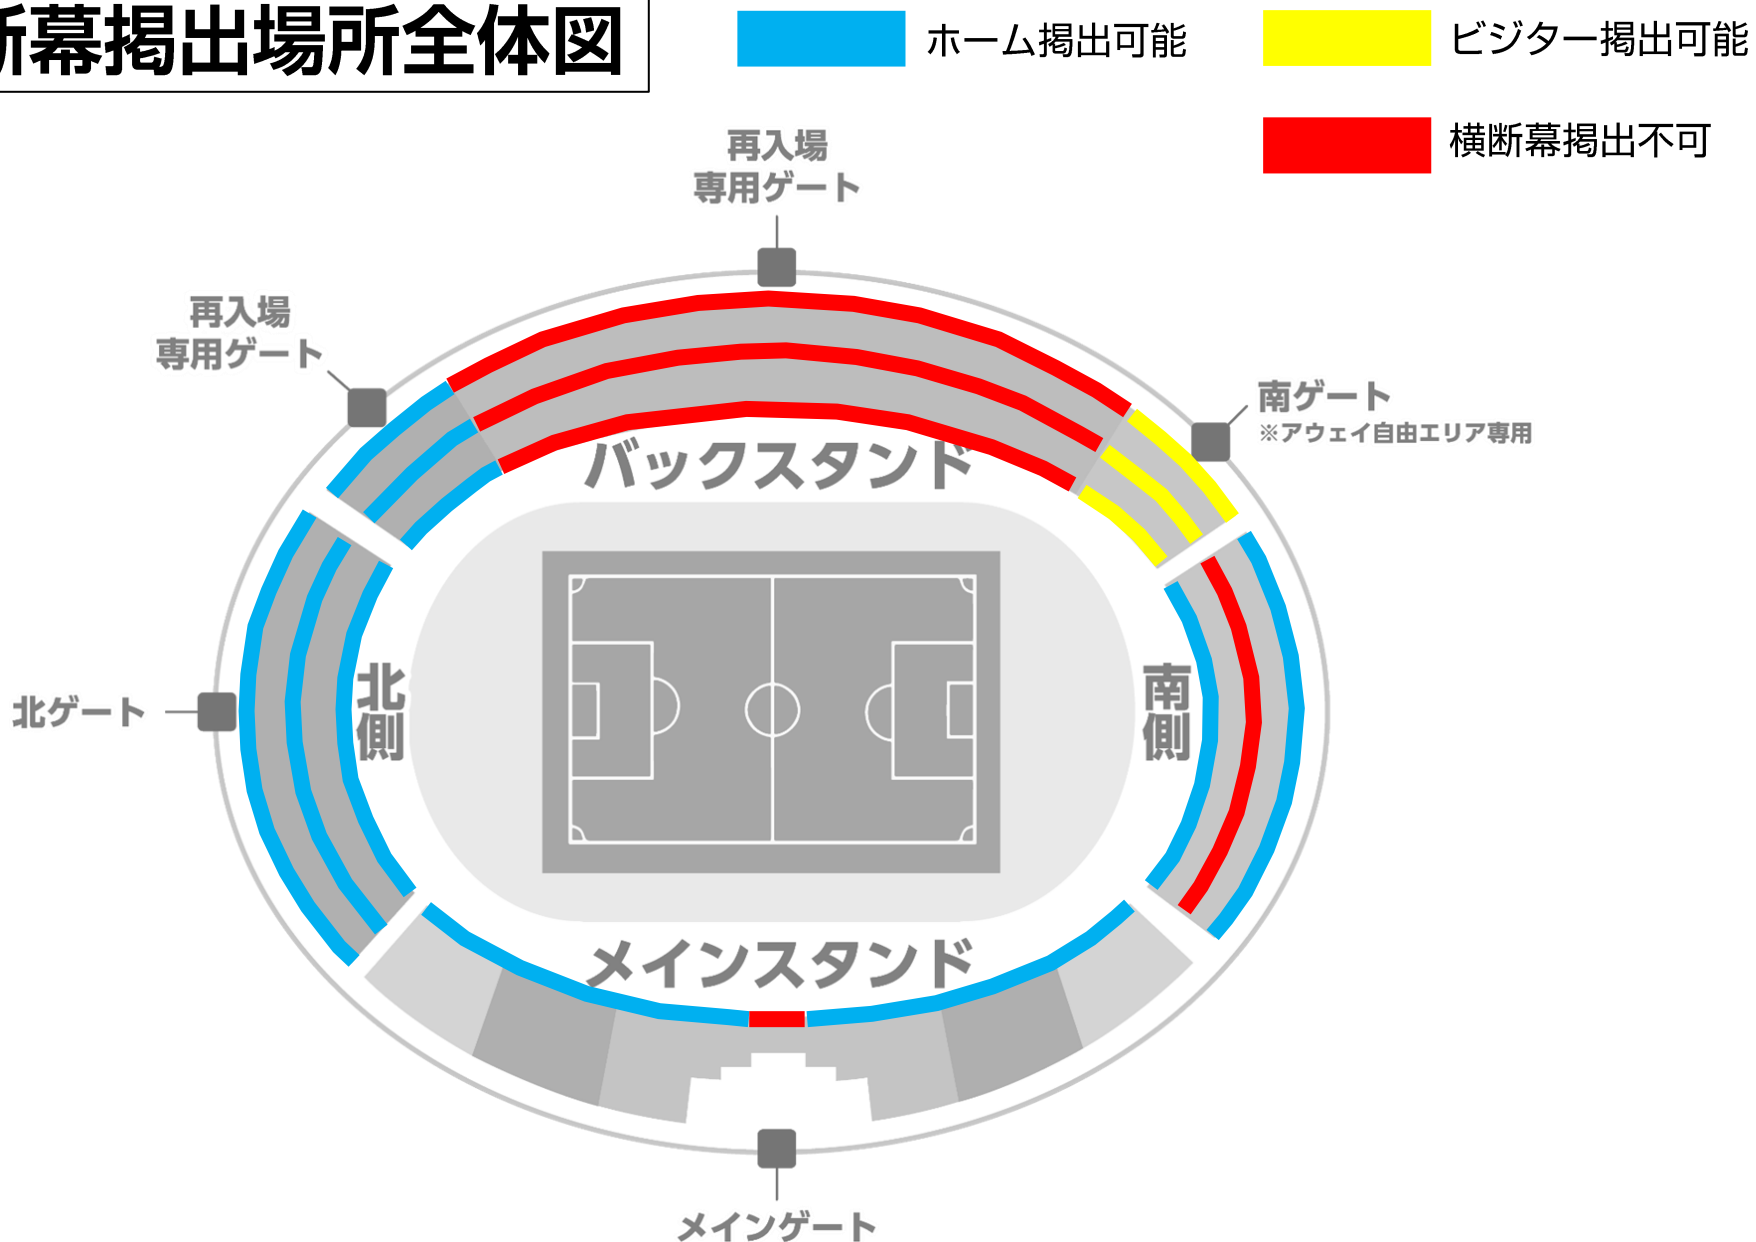

名古屋グランパス 横断幕掲出に関して (岐阜メモリアルセンター長良川競技場 Ver.)

- ①横断幕掲出可能場所は『横断幕掲出場所全体図』の範囲内とします。
- ②競技場内の「スポンサー看板、案内表示」を隠しての横断幕掲出はできません。
- ③「消火用具、非常灯、非常口、非常階段、避難経路」を覆わないようご注意ください。
- ④立入禁止場所や緩衝帯への立ち入り、ならびに横断幕の掲出はできません。
- ⑤座席や通路、階段をまたいだ横断幕掲出はお止めください。
- ⑥ビジター専用エリアは、バックスタンド南側（長椅子・芝生席混在エリア）とします。

※チケット販売状況に応じて、席種エリア・緩衝帯が変動する場合があります。

※警備員・係員の指示に従っての横断幕掲出にご協力願います。

※以上のことが守られない場合、退場していただく可能性がございます。ご理解下さい。

横断幕掲出場所全体図

※座席や通路、階段をまたいだ掲出およびスポンサー看板を隠しての掲出は不可。

ビジター専用ゲート（席種『アウェイ自由エリア』対象）

北スタンド（ホームゴール裏エリア北側）横断幕掲出場所

 ホーム掲出可能  横断幕掲出不可（もしくは立入禁止）

※座席や通路、階段をまたいだ掲出およびスポンサー看板を隠しての掲出は不可。

北スタンド（ホームゴール裏エリア北側）横断幕掲出場所

※ 「中段の手すり部分」 および 「最前列の手すり上」 からの掲出については、お客様の観戦の妨げとなるような場合、掲出位置をご調整いただくことがございますので、予めご了承ください。

北スタンド（ホームゴール裏エリア北側）横断幕掲出場所

※非常階段の設置箇所については、避難時の通行の妨げとならないよう、階段を覆うような掲出はお止めください。

南側（ホームゴール裏エリア南側、アウェイ自由エリア）横断幕掲出場所

ホーム掲出可能

ビジター掲出可能

横断幕掲出不可（もしくは立入禁止）

※座席や通路、階段をまたいだ掲出およびスポンサー看板を隠しての掲出は不可。

※チケット販売状況に応じて、席種エリア・緩衝帯が変動する場合がございます。ご了承ください。

バックスタンド（アウェイ自由エリア）横断幕掲出場所