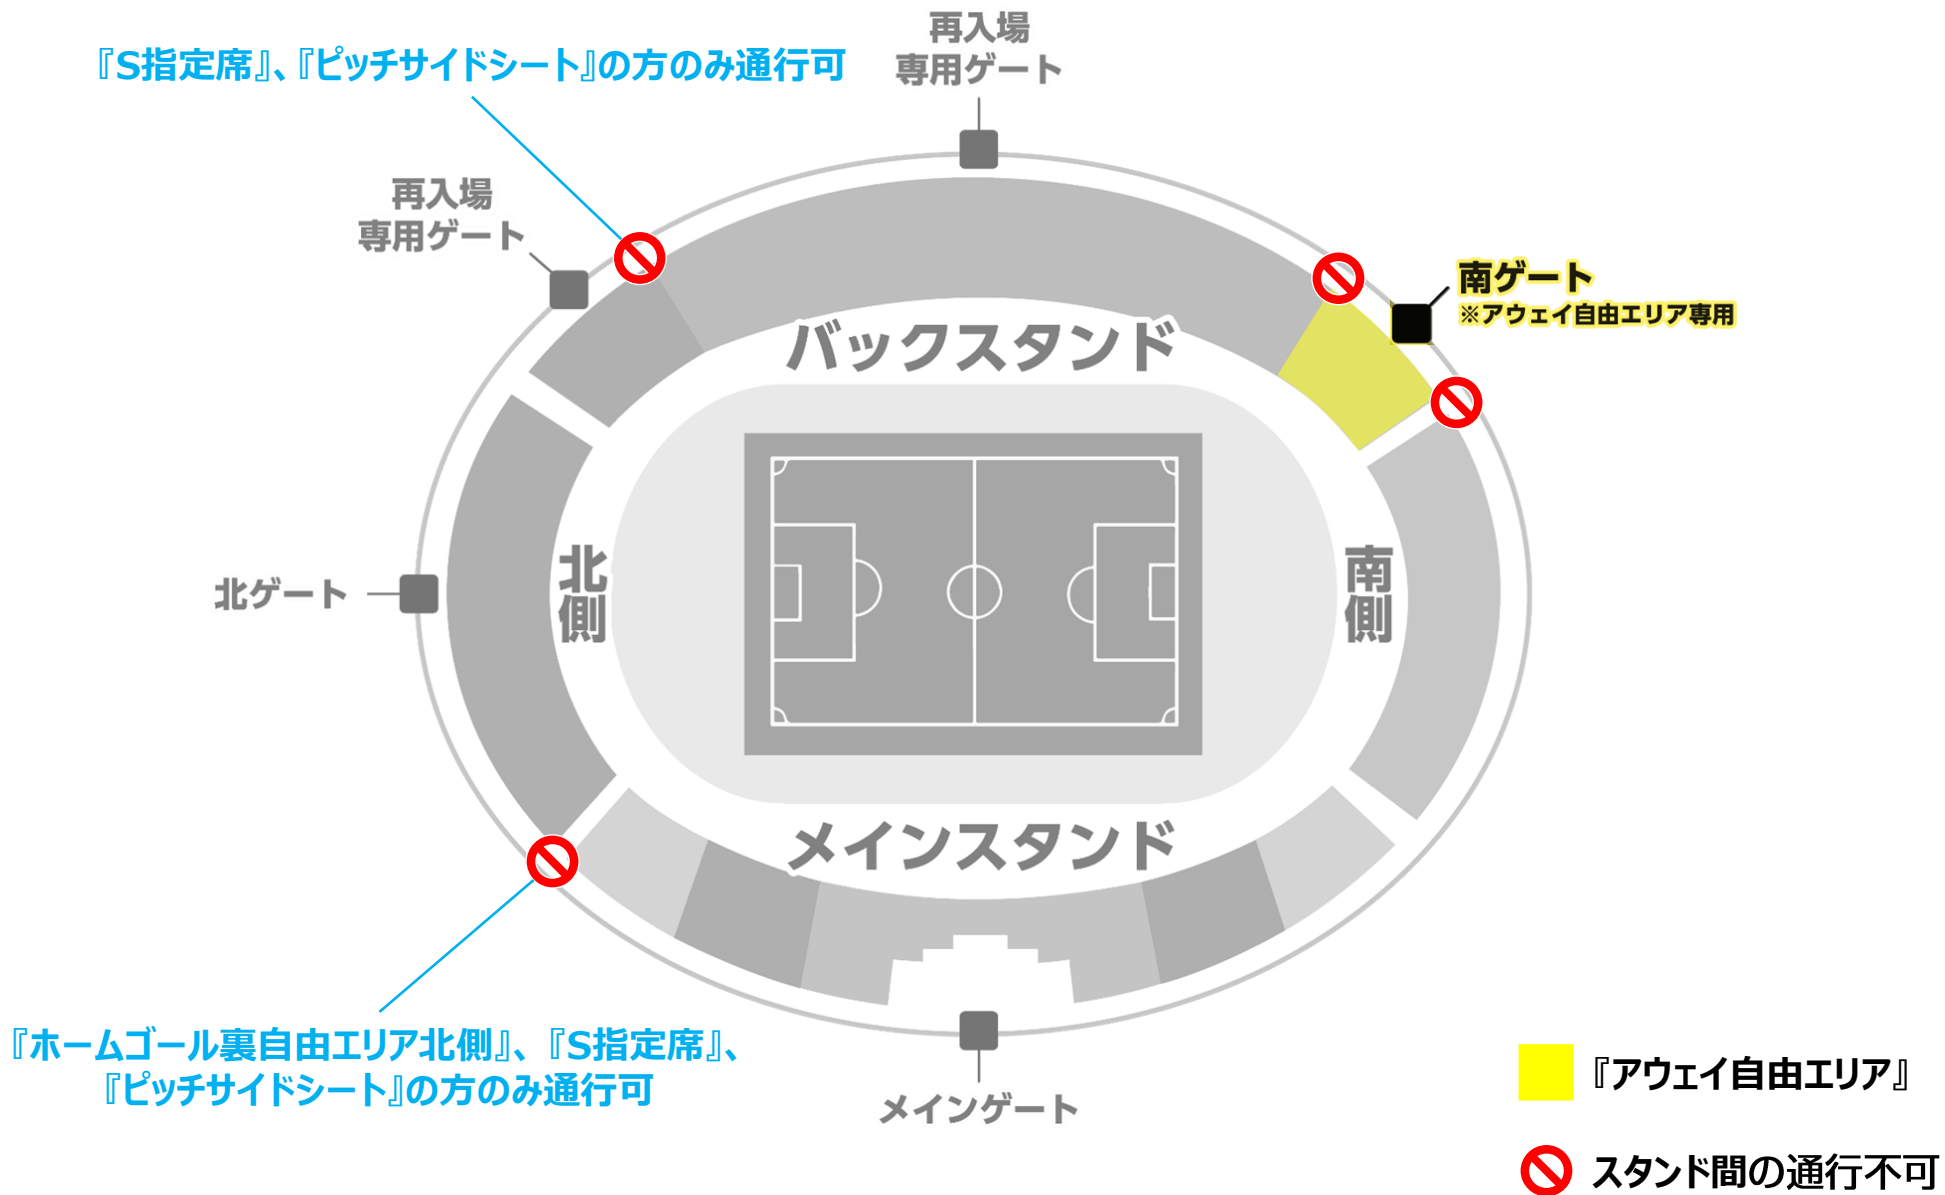

名古屋グランパス 横断幕掲出に関して (岐阜メモリアルセンター長良川競技場 Ver.)

- ①横断幕掲出可能場所は『横断幕掲出場所全体図』の範囲内とします。
- ②競技場内の「スポンサー看板、案内表示」を隠しての横断幕掲出はできません。
- ③「消火用具、非常灯、非常口、非常階段、避難経路」を覆わないようご注意ください。
- ④立入禁止場所や緩衝帯への立ち入り、ならびに横断幕の掲出はできません。
- ⑤座席や通路、階段をまたいだ横断幕掲出はお止めください。
- ⑥ビジター専用エリアは、バックスタンド南側（長椅子・芝生席混在エリア）とします。

※チケット販売状況に応じて、席種エリア・緩衝帯が変動する場合があります。

※警備員・係員の指示に従っての横断幕掲出にご協力願います。

※以上のことが守られない場合、退場していただく可能性がございます。ご理解下さい。

横断幕掲出場所全体図

※座席や通路、階段をまたいだ掲出およびスポンサー看板を隠しての掲出は不可。

ビジター専用ゲート（席種『アウェイ自由エリア』対象）

北スタンド（ホームゴール裏エリア北側）横断幕掲出場所

 ホーム掲出可能  横断幕掲出不可（もしくは立入禁止）

※座席や通路、階段をまたいだ掲出およびスポンサー看板を隠しての掲出は不可。

北スタンド（ホームゴール裏エリア北側）横断幕掲出場所

※ 「中段の手すり部分」 および 「最前列の手すり上」 からの掲出については、お客様の観戦の妨げとなるような場合、掲出位置をご調整いただくことがございますので、予めご了承ください。

北スタンド（ホームゴール裏エリア北側）横断幕掲出場所

※非常階段の設置箇所については、避難時の通行の妨げとならないよう、階段を覆うような掲出はお止めください。

南側（ホームゴール裏エリア南側、アウェイ自由エリア）横断幕掲出場所

ホーム掲出可能

ビジター掲出可能

横断幕掲出不可（もしくは立入禁止）

※座席や通路、階段をまたいだ掲出およびスポンサー看板を隠しての掲出は不可。

※チケット販売状況に応じて、席種エリア・緩衝帯が変動する場合がございます。ご了承ください。

バックスタンド（アウェイ自由エリア）横断幕掲出場所