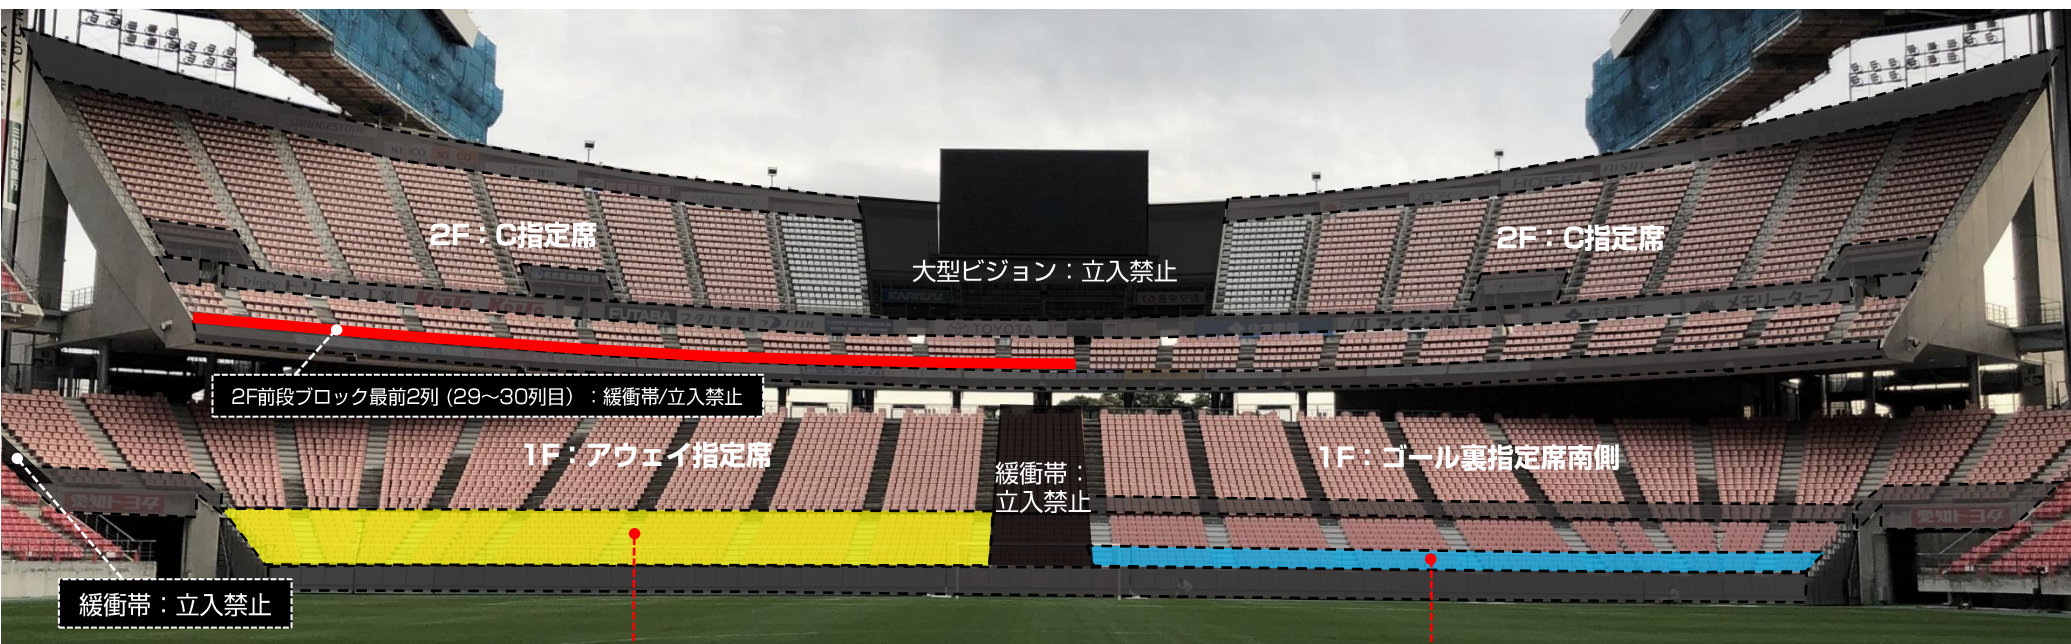

# 名古屋グランパス 横断幕掲出に関して (豊田スタジアム Ver.)

- ①横断幕掲出可能場所は『横断幕掲出場所全体図』の範囲内とします。
- ②競技場内の「スポンサー看板、案内表示」を隠しての横断幕掲出はできません。
- ③「消火用具、非常灯、非常口、非常階段、避難経路」を覆わないようご注意ください。
- ④立入禁止場所や緩衝帯への立ち入り、ならびに横断幕の掲出はできません。
- ⑤販売座席や通路、階段をまたいだ横断幕掲出はお止めください。
- ⑤ビジターエリア（アウェイ指定席）は、Sスタンド1階（バック側）となります。

# 横断幕掲出場所全体図

ホーム掲出可能

ビジター掲出可能

※販売座席や通路、階段をまたいだ掲出およびスポンサー看板を隠しての掲出は不可。

## 応援幕掲出場所 (Nスタンド)

————— : ホーム応援幕掲出可能

※座席や通路・階段をまたいだ掲出、  
スポンサー看板を隠しての掲出はできません

## アウェイ指定席および横断幕掲出場所（Sサイドスタンド）

※チケット販売状況に応じて、アウェイ指定席エリア／ゴール裏指定席エリアが変動する場合がありますので、ご了承ください。

※Sスタンド2Fは、席種を「C指定席（ミックスエリア）」として販売いたしますので、横断幕の掲出は不可となります。予めご了承ください。

可動席（1列目～9列目）：非販売座席（立入禁止）  
※ビジター横断幕掲出エリアとして使用可