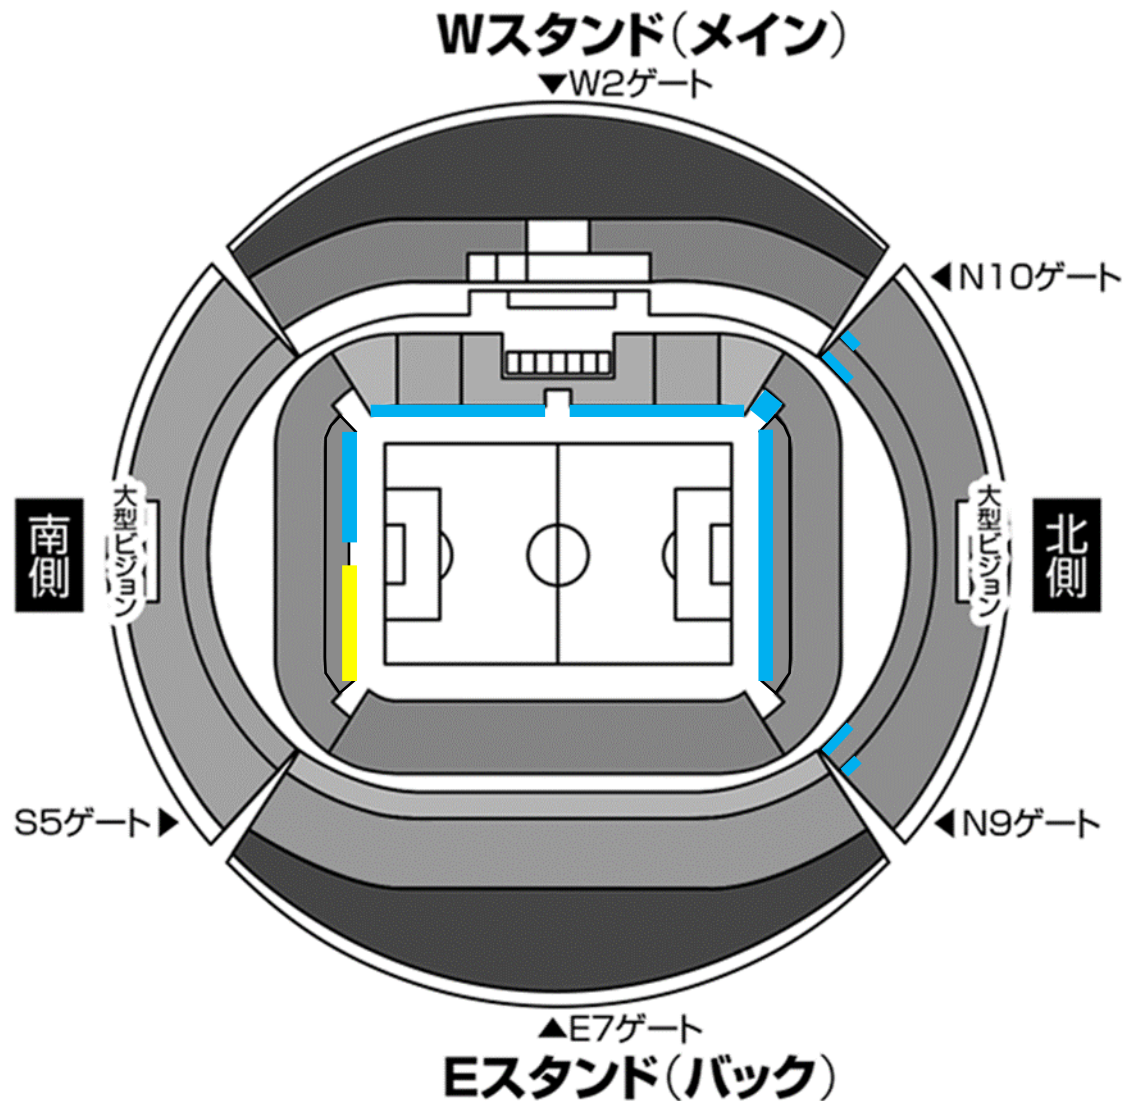

# 名古屋グランパス 横断幕掲出に関して (豊田スタジアム Ver.)

- ①横断幕掲出可能場所は『横断幕掲出場所全体図』の範囲内とします。
- ②競技場内の「スポンサー看板、案内表示」を隠しての横断幕掲出はできません。
- ③「消火用具、非常灯、非常口、非常階段、避難経路」を覆わないようご注意ください。
- ④立入禁止場所や緩衝帯への立ち入り、ならびに横断幕の掲出はできません。
- ⑤販売座席や通路、階段をまたいだ横断幕掲出はお止めください。
- ⑤ビジターエリア（アウェイ指定席）は、Sスタンド1階（バック側）となります。

※チケット販売状況に応じて、席種エリア・緩衝帯が変動する場合があります。

※警備員・係員の指示に従っての横断幕掲出にご協力願います。

※以上のことが守られない場合、退場していただく場合がございます。ご理解下さい。

# 横断幕掲出場所全体図

ホーム掲出可能

ビジター掲出可能

※販売座席や通路、階段をまたいだ掲出およびスポンサー看板を隠しての掲出は不可。

## 応援幕掲出場所 (Nスタンド)

————— : ホーム応援幕掲出可能

※座席や通路・階段をまたいだ掲出、  
スポンサー看板を隠しての掲出はできません