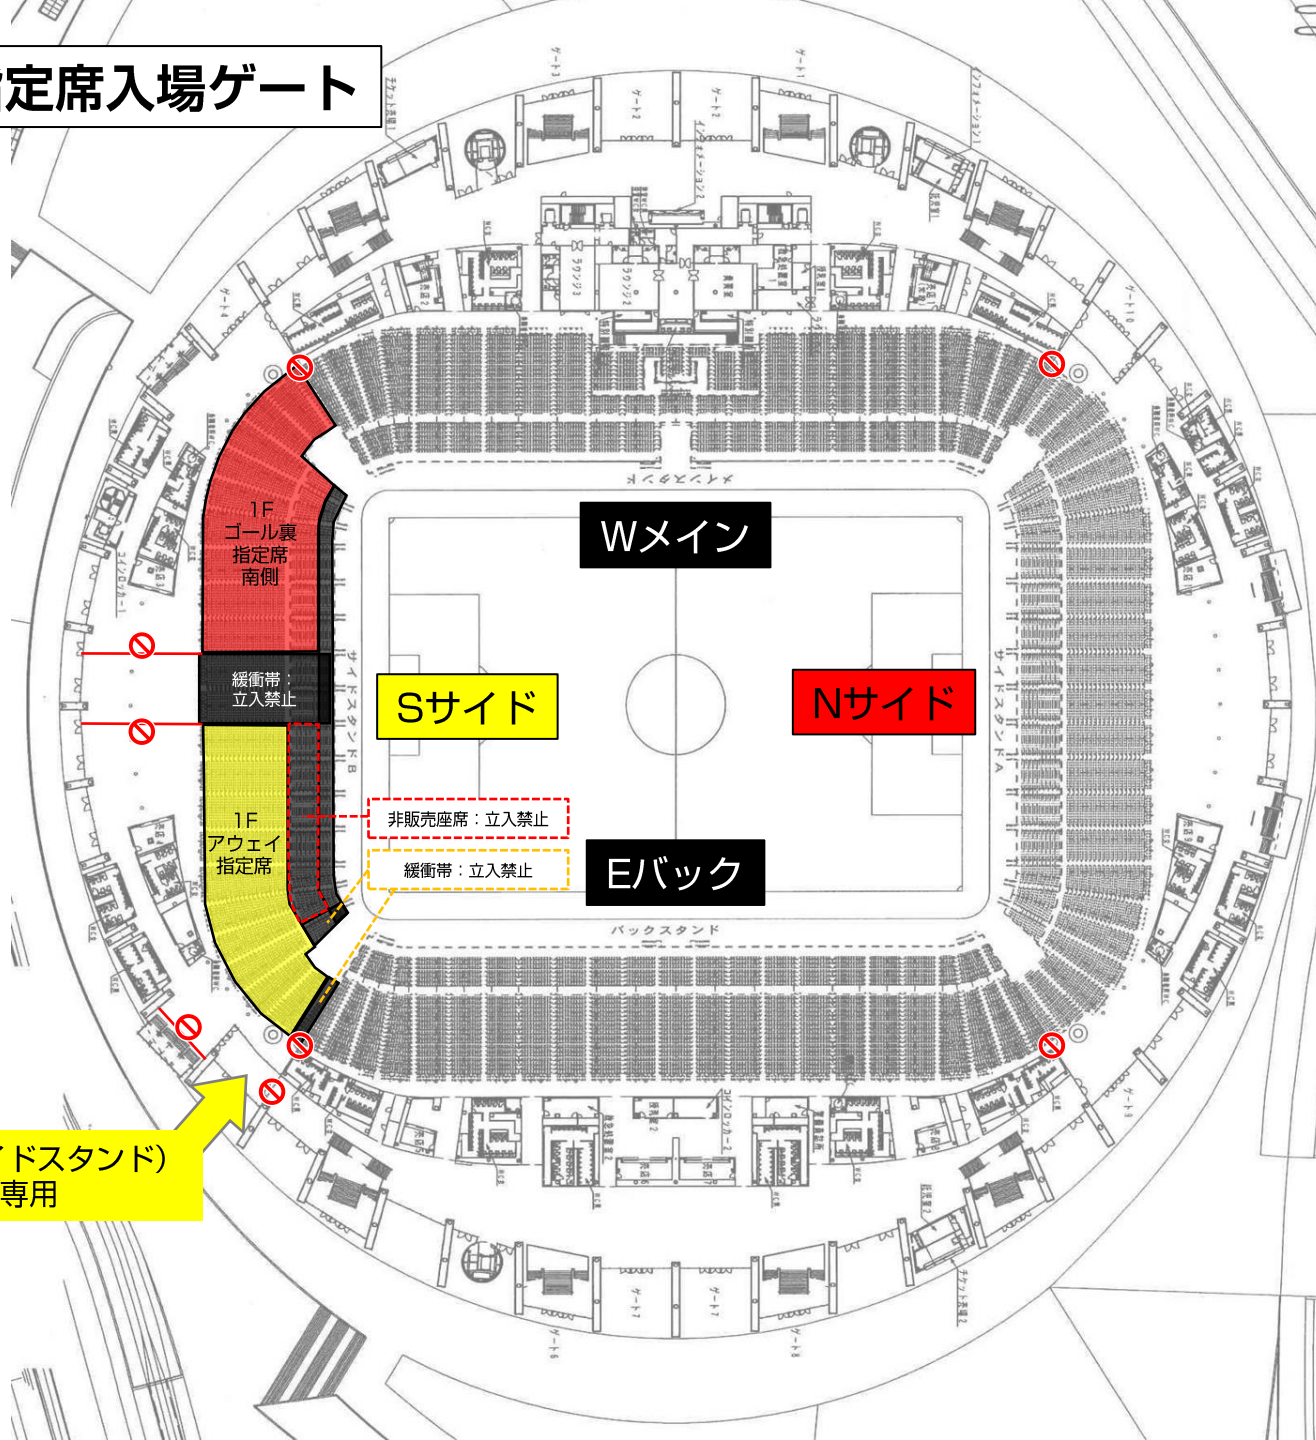

名古屋グランパス 横断幕掲出に関して (豊田スタジアム Ver.)

- ①横断幕掲出可能場所は『横断幕掲出場所全体図』の範囲内とします。
- ②競技場内の「スポンサー看板、案内表示」を隠しての横断幕掲出はできません。
- ③「消火用具、非常灯、非常口、非常階段、避難経路」を覆わないようご注意ください。
- ④立入禁止場所や緩衝帯への立ち入り、ならびに横断幕の掲出はできません。
- ⑤販売座席や通路、階段をまたいだ横断幕掲出はお止めください。
- ⑤ビジターエリア（アウェイ指定席）は、Sスタンド1階（バック側）となります。

※チケット販売状況に応じて、席種エリア・緩衝帯が変動する場合があります。

※警備員・係員の指示に従っての横断幕掲出にご協力願います。

※以上のことが守られない場合、退場していただく場合がございます。ご理解下さい。

横断幕掲出場所全体図

ホーム掲出可能

ビジター掲出可能

※販売座席や通路、階段をまたいだ掲出およびスポンサー看板を隠しての掲出は不可。

応援幕掲出場所 (Nスタンド)

————— : ホーム応援幕掲出可能

※座席や通路・階段をまたいだ掲出、
スポンサー看板を隠しての掲出はできません

アウェイ指定席入场ゲート

S5ゲート (Sサイドスタンド)
※アウェイ指定席専用

 : 通行不可

アウェイ指定席および横断幕掲出場所（Sサイドスタンド）

※チケット販売状況に応じて、アウェイ指定席エリア／ゴール裏指定席エリアが変動する場合がありますので、ご了承ください。

※Sスタンド2Fは、チケット販売開始時は「非開放（立入禁止）」となります。券売状況により開放し追加販売の場合、席種を「C指定席（ミックスエリア）」として販売いたしますので、横断幕の掲出は不可となります。予めご了承ください。

可動席（1列目～9列目）：非販売座席（立入禁止）
※ビジター横断幕掲出エリアとして使用可

可動席（1列目～3列目）：非販売座席（立入禁止）
※ホーム横断幕掲出エリアとして使用可

ホーム掲出可能

ビジター掲出可能

横断幕掲出不可

※販売座席や通路、階段をまたいだ掲出およびスポンサー看板を隠しての掲出は不可。