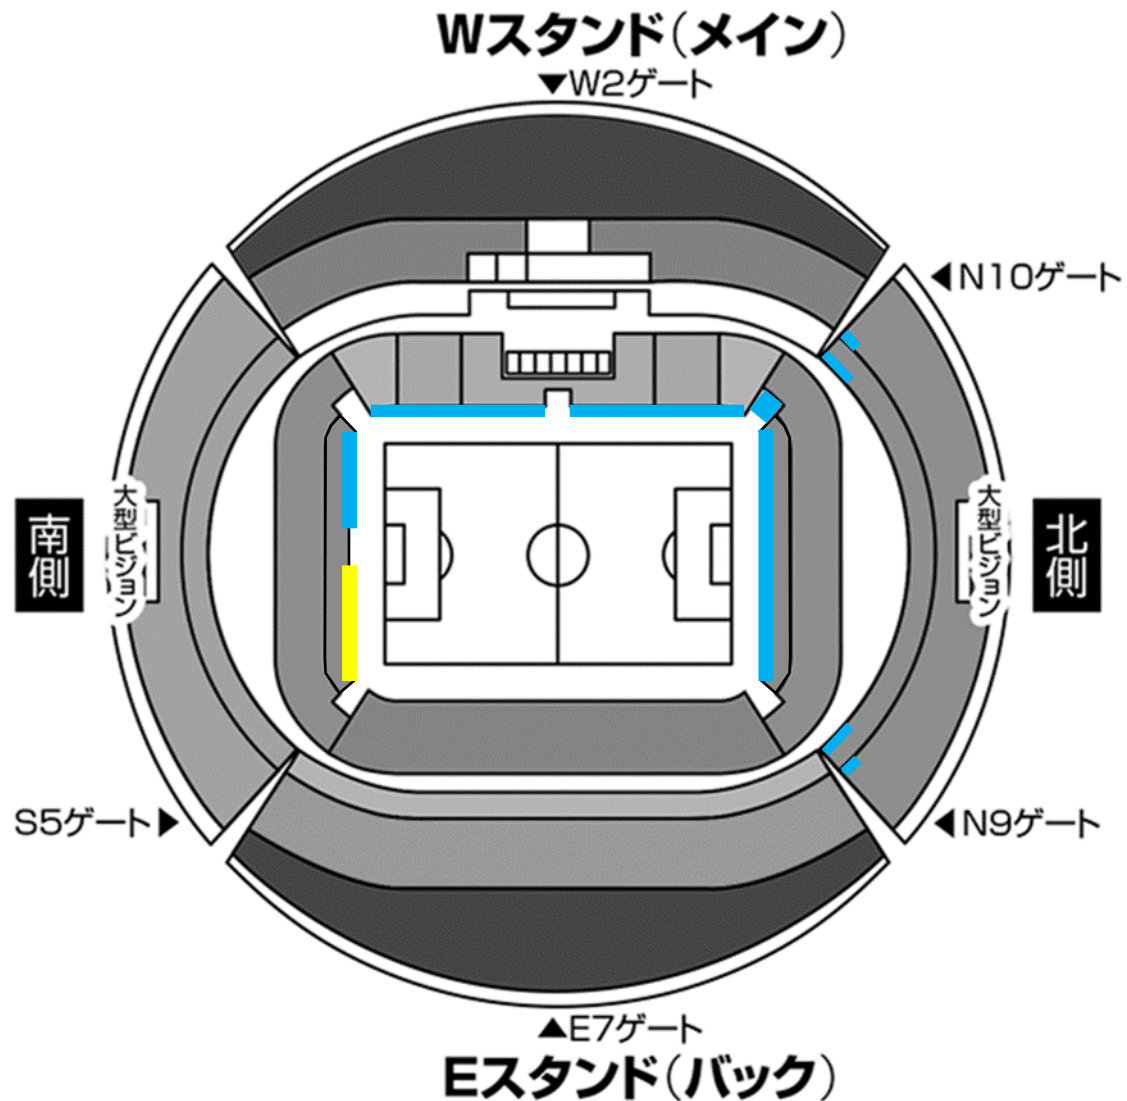

名古屋グランパス 横断幕掲出に関して (豊田スタジアム Ver.)

- ①横断幕掲出可能場所は『横断幕掲出場所全体図』の範囲内とします。
- ②競技場内の「スポンサー看板、案内表示」を隠しての横断幕掲出はできません。
- ③「消火用具、非常灯、非常口、非常階段、避難経路」を覆わないようご注意ください。
- ④立入禁止場所や緩衝帯への立ち入り、ならびに横断幕の掲出はできません。
- ⑤販売座席や通路、階段をまたいだ横断幕掲出はお止めください。
- ⑤ビジターエリア（アウェイ指定席）は、Sスタンド1階（バック側）となります。

※チケット販売状況に応じて、席種エリア・緩衝帯が変動する場合があります。

※警備員・係員の指示に従っての横断幕掲出にご協力願います。

※以上のことが守られない場合、退場していただく場合がございます。ご理解下さい。

横断幕掲出場所全体図

ホーム掲出可能

ビジター掲出可能

※販売座席や通路、階段をまたいだ掲出およびスポンサー看板を隠しての掲出は不可。

応援幕掲出場所 (Nスタンド)

————— : ホーム応援幕掲出可能

※座席や通路・階段をまたいだ掲出、
スポンサー看板を隠しての掲出はできません

アウェイ指定席入场ゲート

S5ゲート (Sサイドスタンド)
※アウェイ指定席専用

 : 通行不可

アウェイ指定席および横断幕掲出場所（Sサイドスタンド）

※チケット販売状況に応じて、アウェイ指定席エリア／ゴール裏指定席エリアが変動する場合がありますので、ご了承ください。

※Sスタンド2Fは、チケット販売開始時は「非開放（立入禁止）」となります。券売状況により開放し追加販売の場合、席種を「C指定席（ミックスエリア）」として販売いたしますので、横断幕の掲出は不可となります。予めご了承ください。

可動席（1列目～9列目）：非販売座席（立入禁止）
※ビジター横断幕掲出エリアとして使用可

可動席（1列目～3列目）：非販売座席（立入禁止）
※ホーム横断幕掲出エリアとして使用可

ホーム掲出可能

ビジター掲出可能

横断幕掲出不可

※販売座席や通路、階段をまたいだ掲出およびスポンサー看板を隠しての掲出は不可。