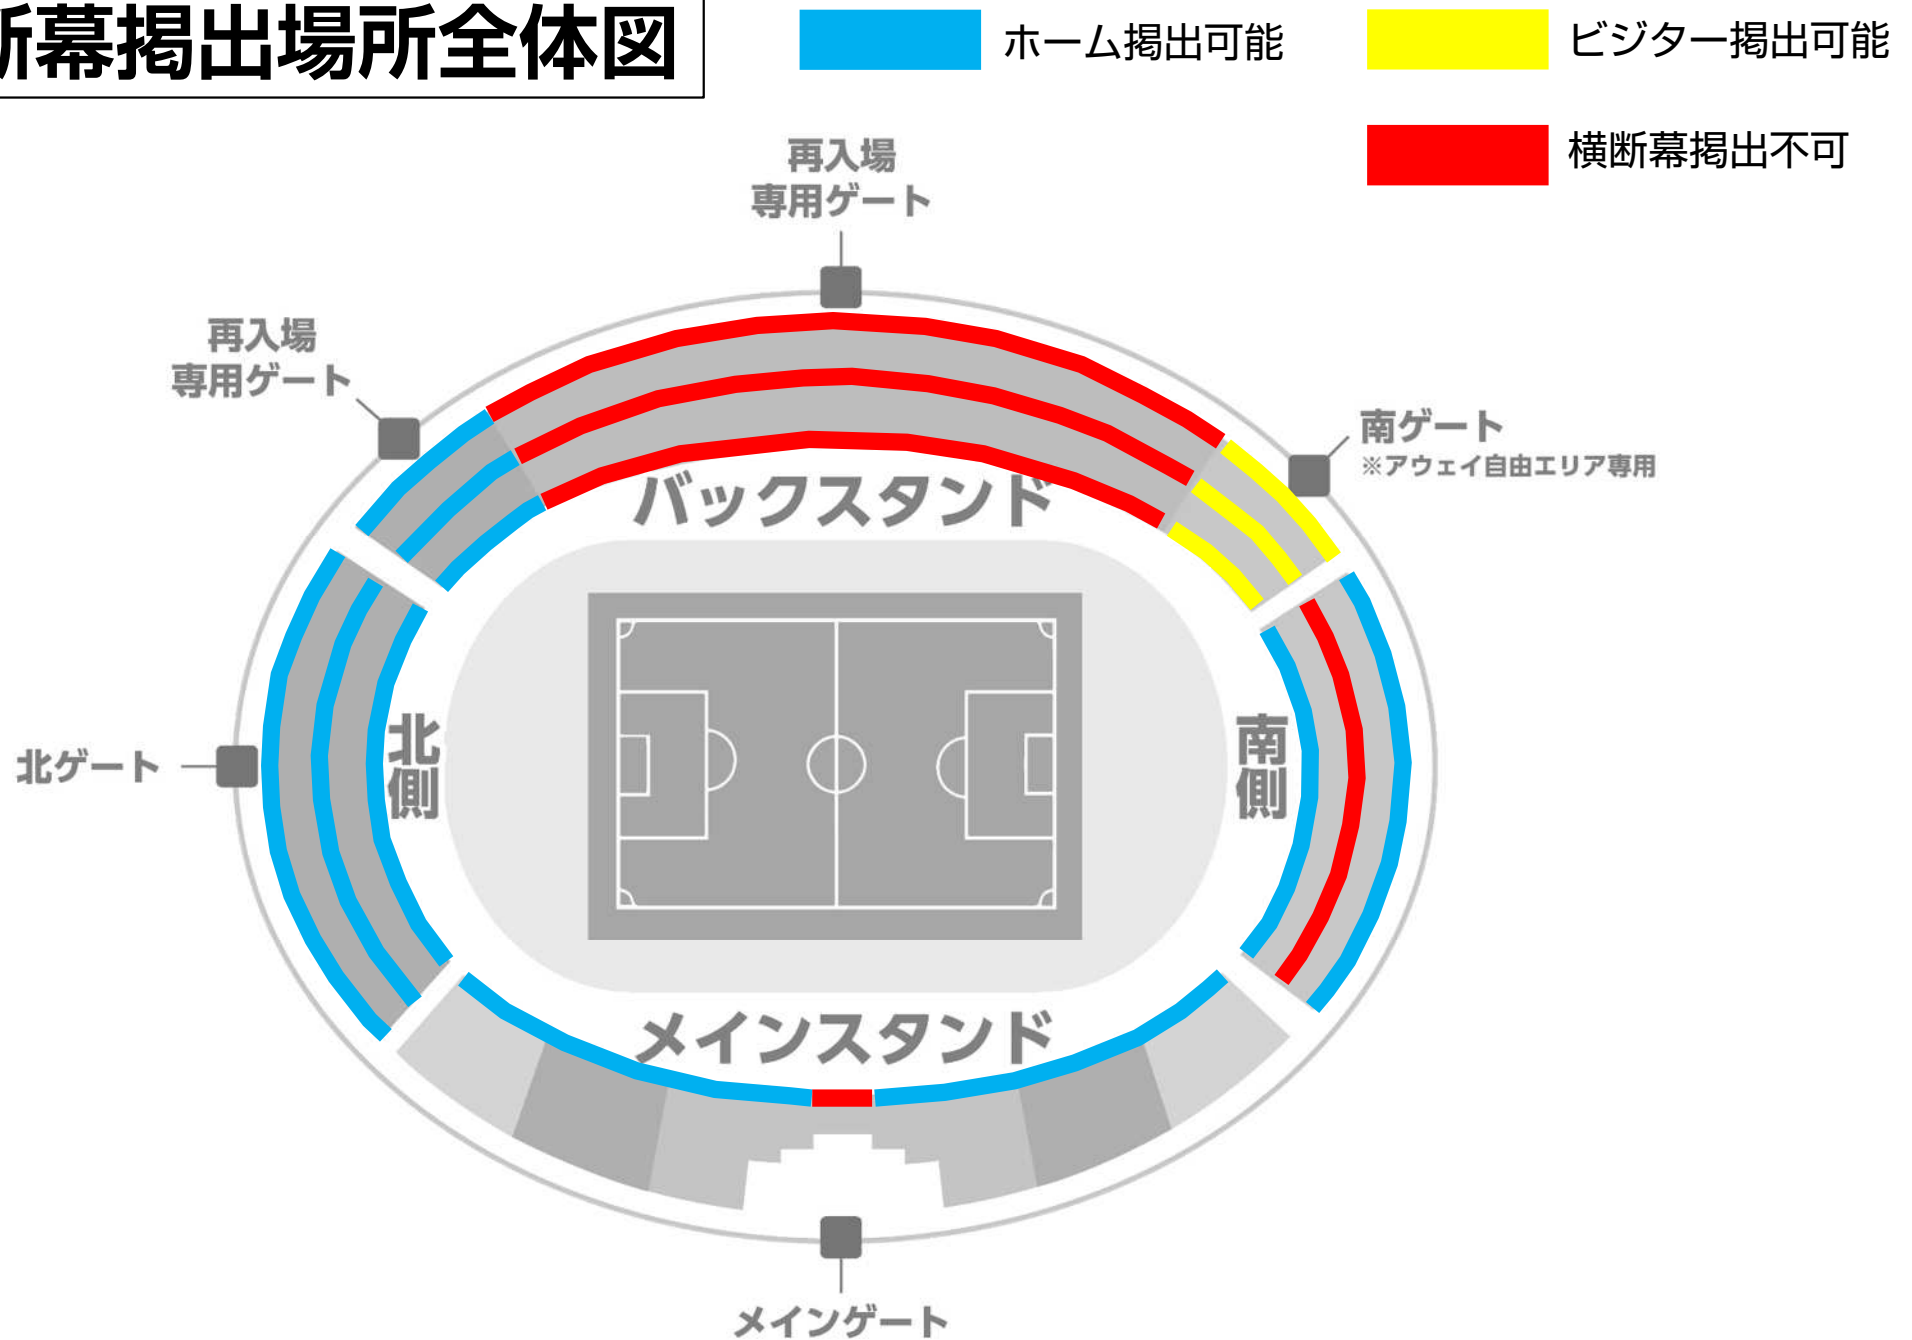

名古屋グランパス 横断幕掲出に関して (岐阜メモリアルセンター長良川競技場 Ver.)

- ①横断幕掲出可能場所は『横断幕掲出場所全体図』の範囲内とします。
- ②競技場内の「スポンサー看板、案内表示」を隠しての横断幕掲出はできません。
- ③「消火用具、非常灯、非常口、非常階段、避難経路」を覆わないようご注意ください。
- ④立入禁止場所や緩衝帯への立ち入り、ならびに横断幕の掲出はできません。
- ⑤座席や通路、階段をまたいだ横断幕掲出はお止めください。
- ⑥ビジター専用エリアは、バックスタンド南側（長椅子・芝生席混在エリア）とします。

※チケット販売状況に応じて、席種エリア・緩衝帯が変動する場合があります。

※警備員・係員の指示に従っての横断幕掲出にご協力願います。

※以上のことが守られない場合、退場していただく可能性がございます。ご理解下さい。

横断幕掲出場所全体図

※座席や通路、階段をまたいだ掲出およびスポンサー看板を隠しての掲出は不可。

ビジター専用ゲート（席種『アウェイ自由エリア』対象）

北スタンド（ホームゴール裏エリア北側）横断幕掲出場所

 ホーム掲出可能  横断幕掲出不可（もしくは立入禁止）

※座席や通路、階段をまたいだ掲出およびスポンサー看板を隠しての掲出は不可。

北スタンド（ホームゴール裏エリア北側）横断幕掲出場所

※ 「中段の手すり部分」 および 「最前列の手すり上」 からの掲出については、お客様の観戦の妨げとなるような場合、掲出位置をご調整いただくことがございますので、予めご了承ください。

北スタンド（ホームゴール裏エリア北側）横断幕掲出場所

※非常階段の設置箇所については、避難時の通行の妨げとならないよう、階段を覆うような掲出はお止めください。

南側（ホームゴール裏エリア南側、アウェイ自由エリア）横断幕掲出場所

ホーム掲出可能

ビジター掲出可能

横断幕掲出不可（もしくは立入禁止）

※座席や通路、階段をまたいだ掲出およびスポンサー看板を隠しての掲出は不可。

※チケット販売状況に応じて、席種エリア・緩衝帯が変動する場合がございます。ご了承ください。

バックスタンド（アウェイ自由エリア）横断幕掲出場所