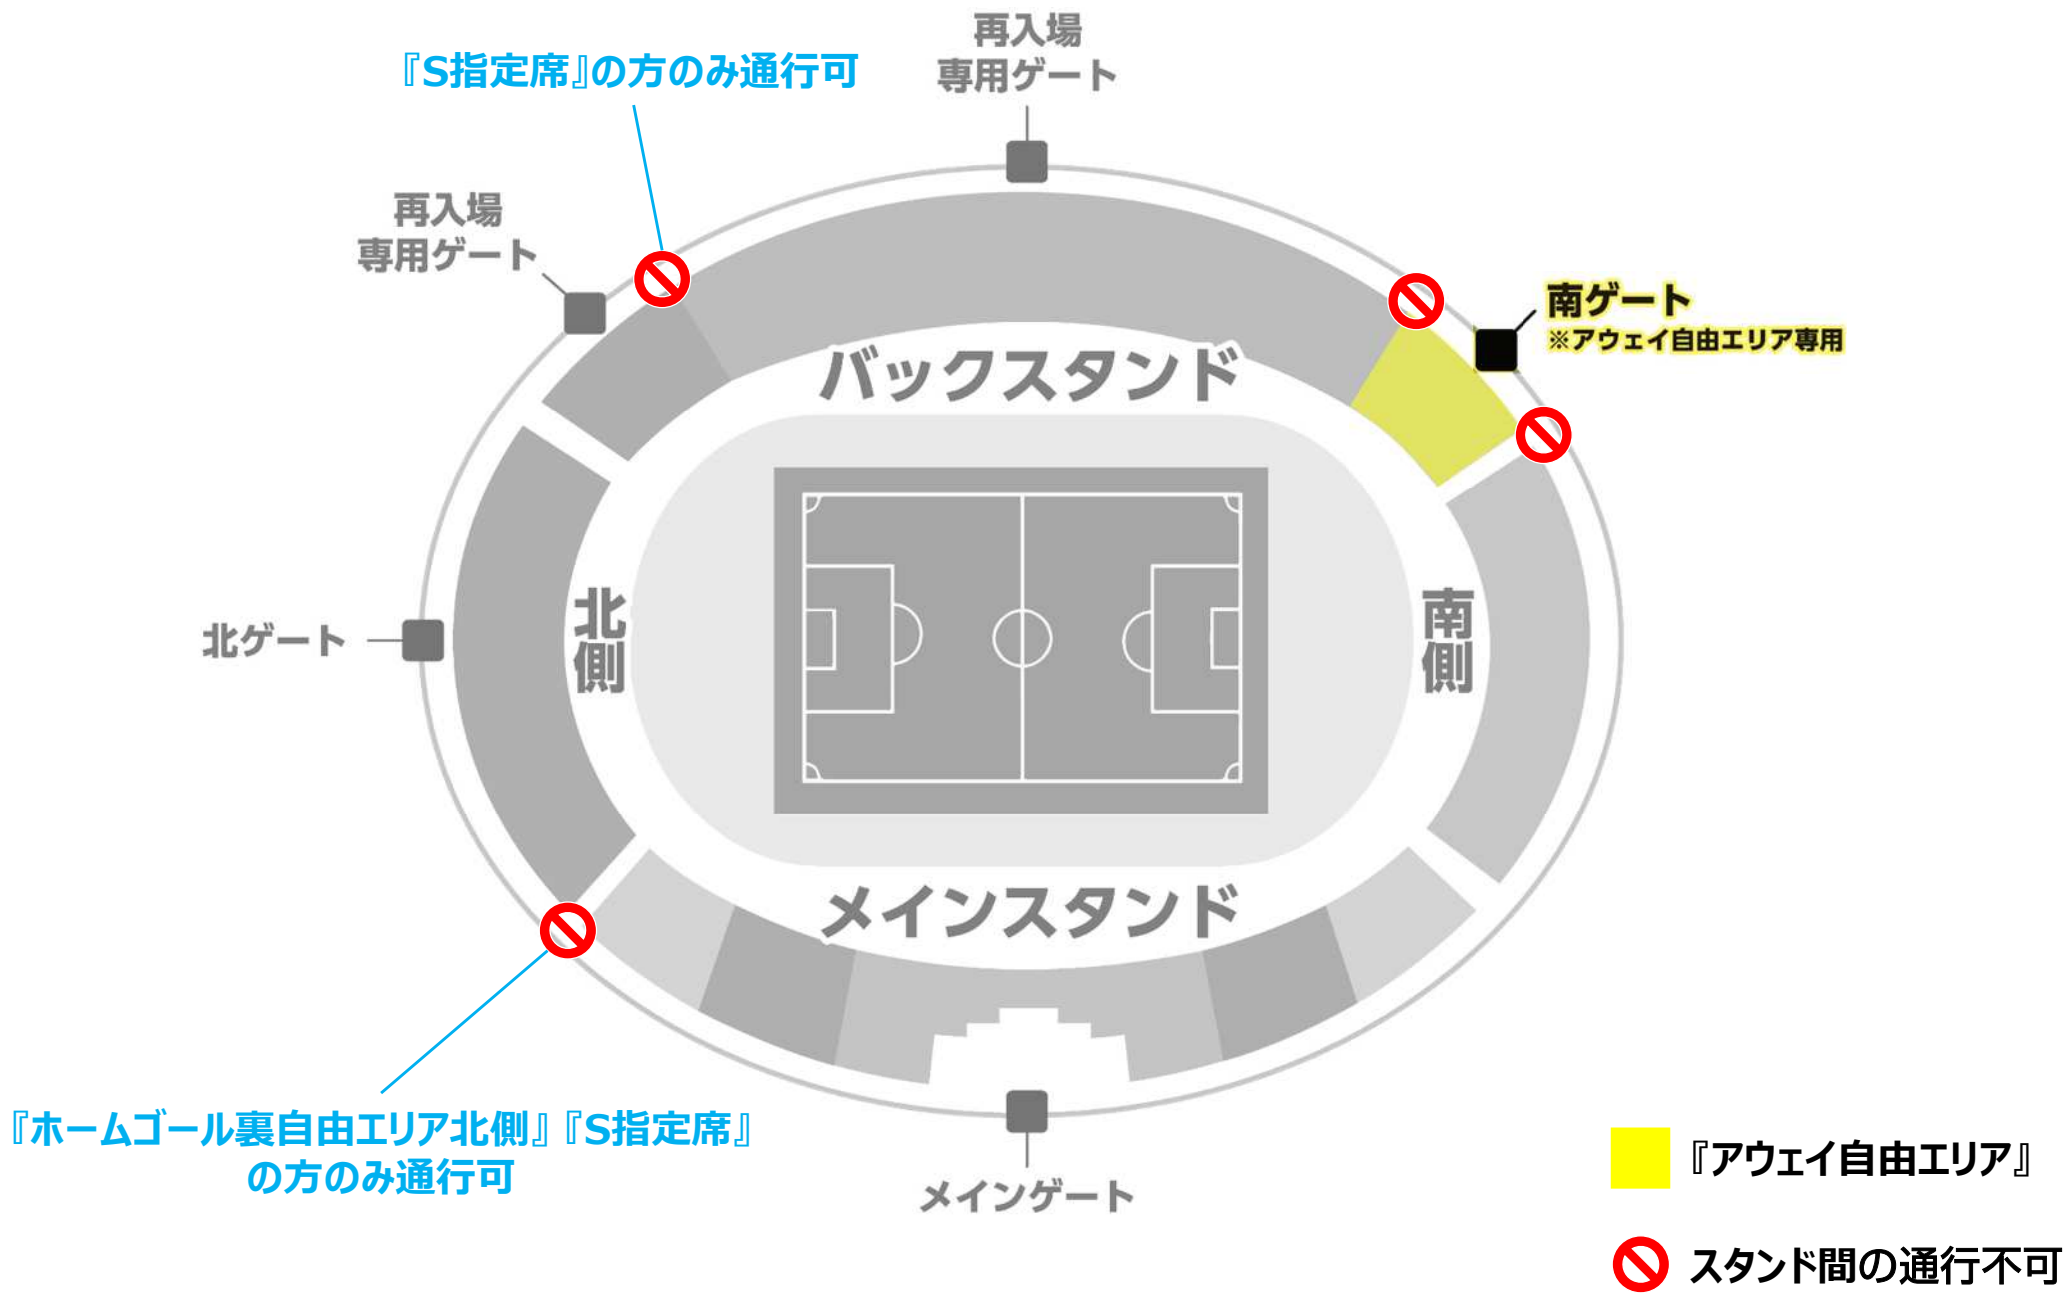

名古屋グランパス 横断幕掲出に関して (岐阜メモリアルセンター長良川競技場 Ver.)

- ①横断幕掲出可能場所は『横断幕掲出場所全体図』の範囲内とします。
- ②競技場内の「スポンサー看板、案内表示」を隠しての横断幕掲出はできません。
- ③「消火用具、非常灯、非常口、非常階段、避難経路」を覆わないようご注意ください。
- ④立入禁止場所や緩衝帯への立ち入り、ならびに横断幕の掲出はできません。
- ⑤座席や通路、階段をまたいだ横断幕掲出はお止めください。
- ⑥ビジター専用エリアは、バックスタンド南側（長椅子・芝生席混在エリア）とします。

※チケット販売状況に応じて、席種エリア・緩衝帯が変動する場合があります。

※警備員・係員の指示に従っての横断幕掲出にご協力願います。

※以上のことが守られない場合、退場していただく可能性がございます。ご理解下さい。

横断幕掲出場所全体図

※座席や通路、階段をまたいだ掲出およびスポンサー看板を隠しての掲出は不可。

ビジター専用ゲート（席種『アウェイ自由エリア』対象）

北スタンド（ホームゴール裏エリア北側）横断幕掲出場所

 ホーム掲出可能  横断幕掲出不可（もしくは立入禁止）

※座席や通路、階段をまたいだ掲出およびスポンサー看板を隠しての掲出は不可。

北スタンド（ホームゴール裏エリア北側）横断幕掲出場所

※ 「中段の手すり部分」 および 「最前列の手すり上」 からの掲出については、お客様の観戦の妨げとなるような場合、掲出位置をご調整いただくことがございますので、予めご了承ください。

北スタンド（ホームゴール裏エリア北側）横断幕掲出場所

※非常階段の設置箇所については、避難時の通行の妨げとならないよう、階段を覆うような掲出はお止めください。

南側（ホームゴール裏エリア南側、アウェイ自由エリア）横断幕掲出場所

ホーム掲出可能

ビジター掲出可能

横断幕掲出不可（もしくは立入禁止）

※座席や通路、階段をまたいだ掲出およびスポンサー看板を隠しての掲出は不可。

※チケット販売状況に応じて、席種エリア・緩衝帯が変動する場合がございます。ご了承ください。

バックスタンド（アウェイ自由エリア）横断幕掲出場所