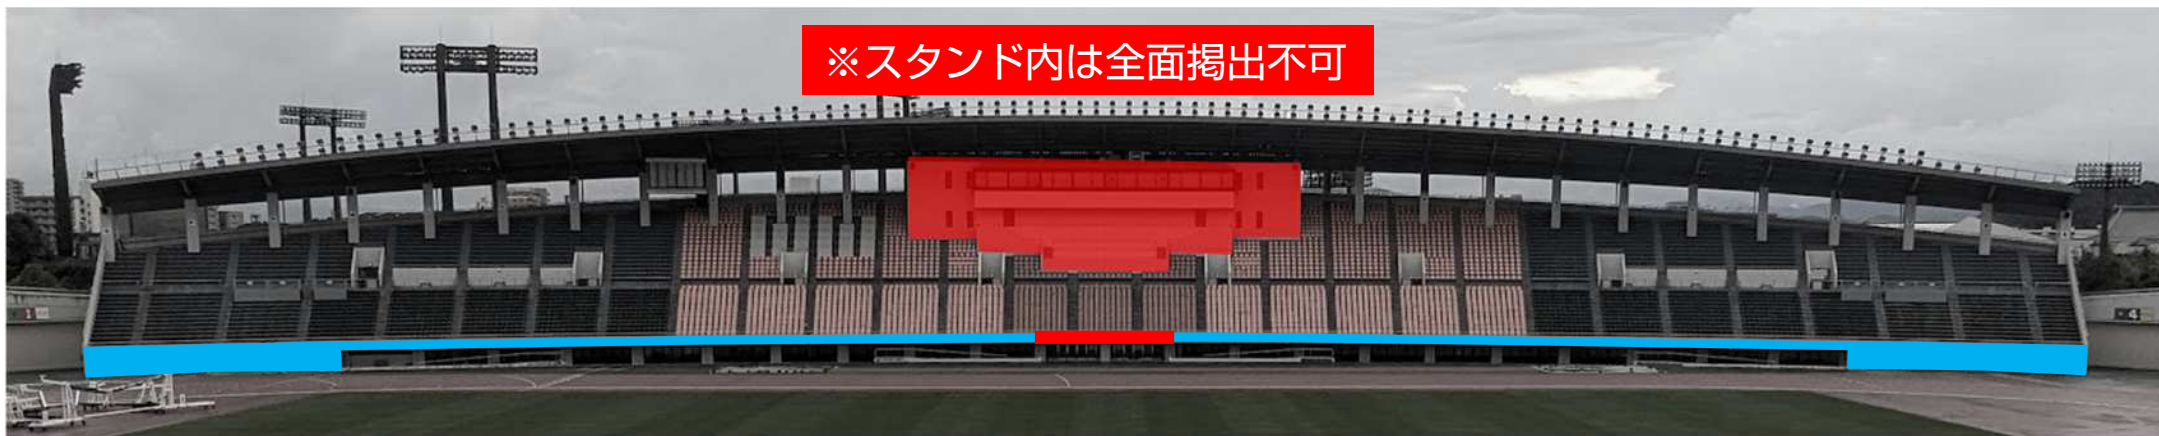

メインスタンド横断幕掲出場所