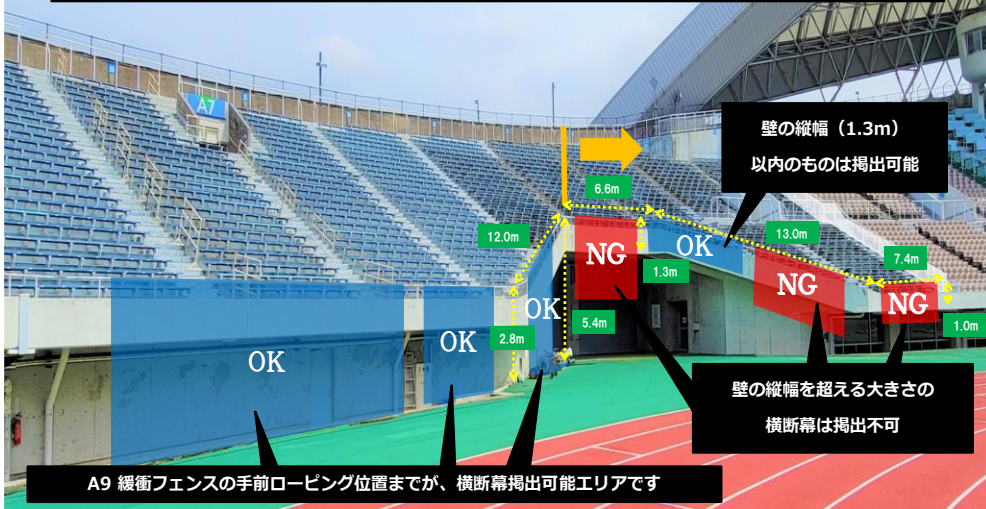

■東マラソングート周辺

矢印からメインスタンド指定席側（白フェンスまで）は、最前列壁の縦幅より短い横断幕のみ掲出可能
※緊急避難導線・関係者通路確保のため、横断幕の高さ（縦幅）に制限があります