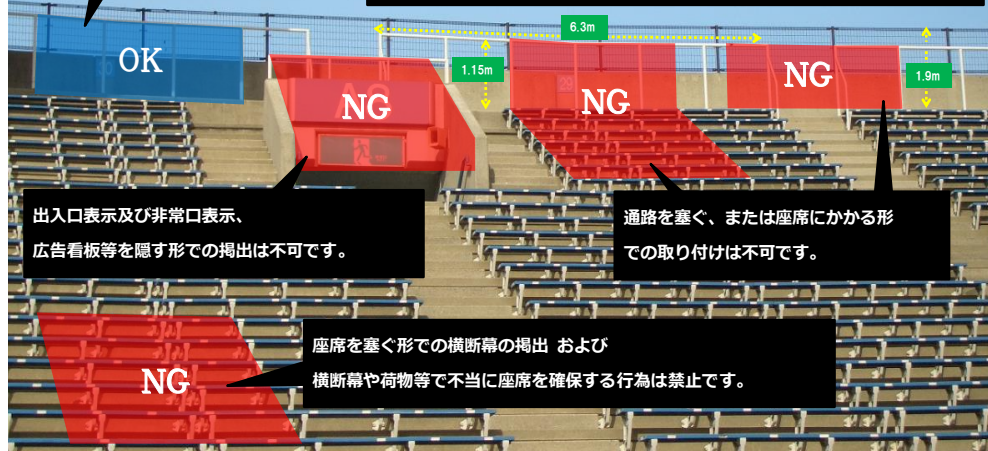

#### ■ビジターサポーター専用エリア

「ビジターゾーン席」（A9緩衝地帯からメイン指定席との境界まで）

## ■東マラソングート周辺

矢印からメインスタンド指定席側（白フェンスまで）は、最前列壁の縦幅より短い横断幕のみ掲出可能  
 ※緊急避難導線・関係者通路確保のため、横断幕の高さ（縦幅）に制限があります

## ■スタンド観客席・上段通路の手すり/フェンス

上段通路の手すりは、通路を塞がず、かつ座席にかからないものであれば掲出可能です。

最上段の黒フェンスおよび壁面は、通路を塞がない長さ（縦幅）のものであれば掲出可能です。  
 ※フェンスを乗り越えての設置は大変危険です！  
 掲出の際には、絶対にフェンスを乗り越えないようにお願いいたします。