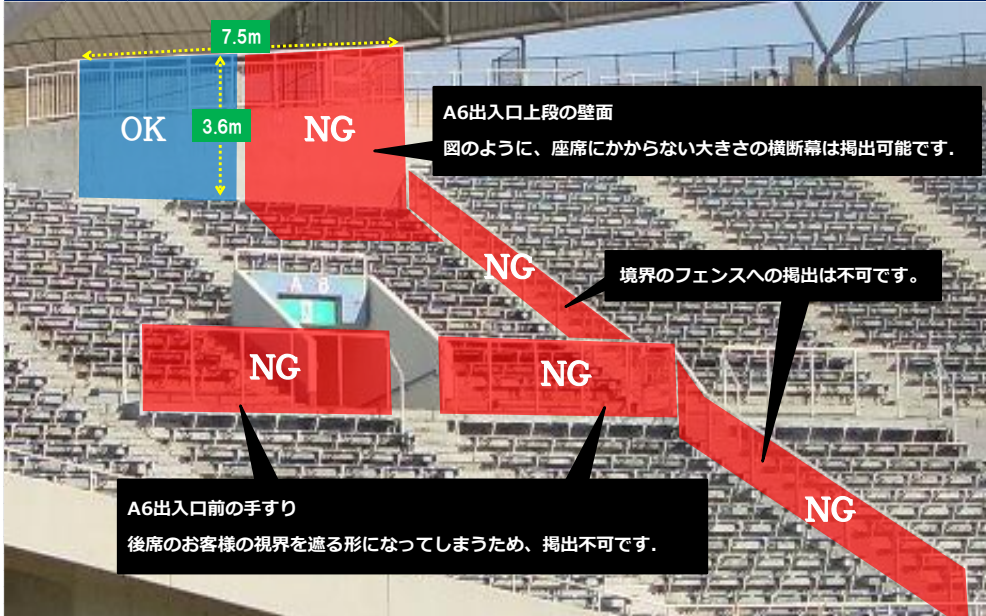

■東マラソングート周辺

矢印からメインスタンド指定席側（白フェンスまで）は、最前列壁の縦幅より短い横断幕のみ掲出可能
※緊急避難導線・関係者通路確保のため、横断幕の高さ（縦幅）に制限があります

■スタンド観客席・上段通路の手すり/フェンス

上段通路の手すりは、通路を塞がず、かつ座席にかからないものであれば掲出可能です。

最上段の黒フェンスおよび壁面は、通路を塞がない長さ（縦幅）のものであれば掲出可能です。
※フェンスを乗り越えての設置は大変危険です！
掲出の際には、絶対にフェンスを乗り越えないようにお願いいたします。

■A6出入口周辺

■大型ビジョン横 A9緩衝地帯周辺

緩衝地帯およびパートナー企業看板には、いかなる場合も横断幕の設置はできません。
緩衝地帯は立ち入り禁止、通り抜けもできません。