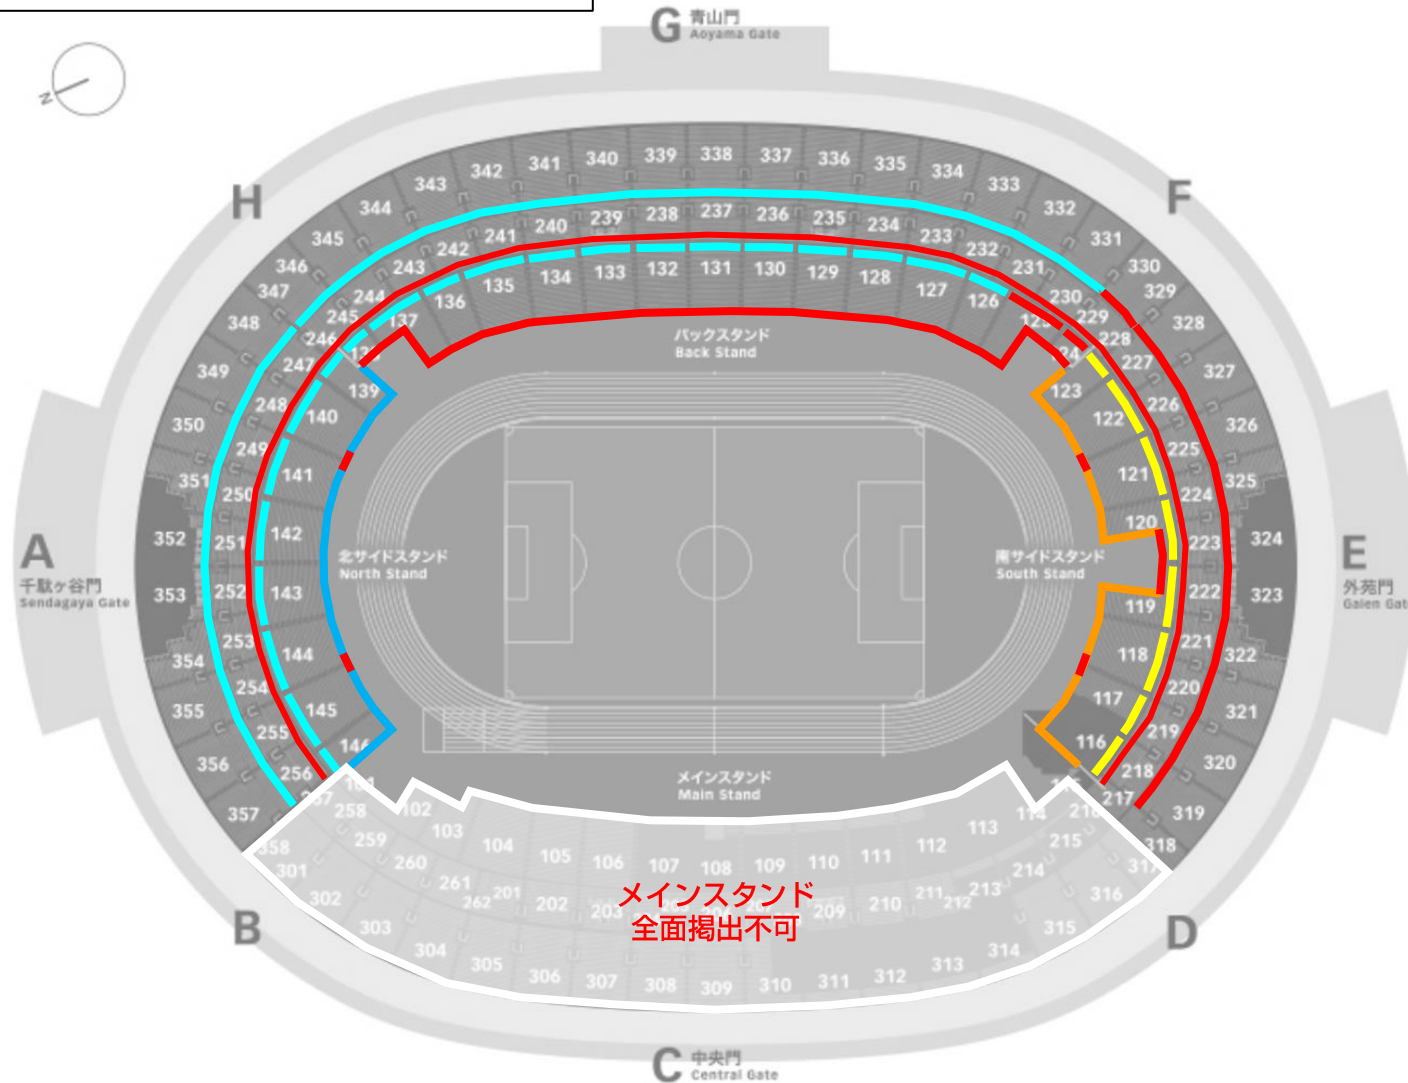

名古屋グランパス 横断幕掲出に関して (国立競技場 Ver.)

- ①横断幕掲出可能場所は『横断幕掲出場所全体図』の範囲内とします。
- ②競技場内のスポンサー看板、LED看板、案内表示を隠しての横断幕掲出はできません。
- ③立入禁止場所への立ち入り、ならびに横断幕の掲出はできません。
- ④販売座席や通路、階段をまたいだ横断幕掲出はお止めください。
- ⑤アウェイ指定席は、南サイドスタンド1層・2層とします。

※チケット販売状況に応じて、席種のエリアが変動する場合があります。

※警備員・係員の指示に従っての横断幕掲出にご協力願います。

※以上のことが守られない場合、退場していただく可能性があります。ご理解下さい。

横断幕掲出場所全体図

 名古屋グランパス 掲出可能場所	 アルビレックス新潟 掲出可能場所
 名古屋グランパス 掲出可能場所 (高さ 1 m以内)	 アルビレックス新潟 掲出可能場所 (高さ 1 m以内)
 掲出不可エリア	※メインスタンド、ボマトリーは全面掲出不可となります。

横断幕掲出可能場所（北サイドスタンド）

	名古屋グランパス 掲出可能場所（高さ1 m以内）
	名古屋グランパス 掲出可能場所
	掲出不可エリア

横断幕掲出可能場所（バックスタンド）

	名古屋グランパス 掲出可能場所（高さ1 m以内）
	掲出不可エリア

横断幕掲出可能場所（南サイドスタンド）

※アルビレックス新潟の横断幕は、アウェイ指定席エリア内の指定場所のみ掲出可能となります。

	アルビレックス新潟 掲出可能場所（高さ1m以内）
	アルビレックス新潟 掲出可能場所
	掲出不可エリア

補足事項（各スタンド共通）

車いす席前面

手すり下段の鉄板から下に掲出／高さ1 m以内

ボマトリー

全面掲出不可