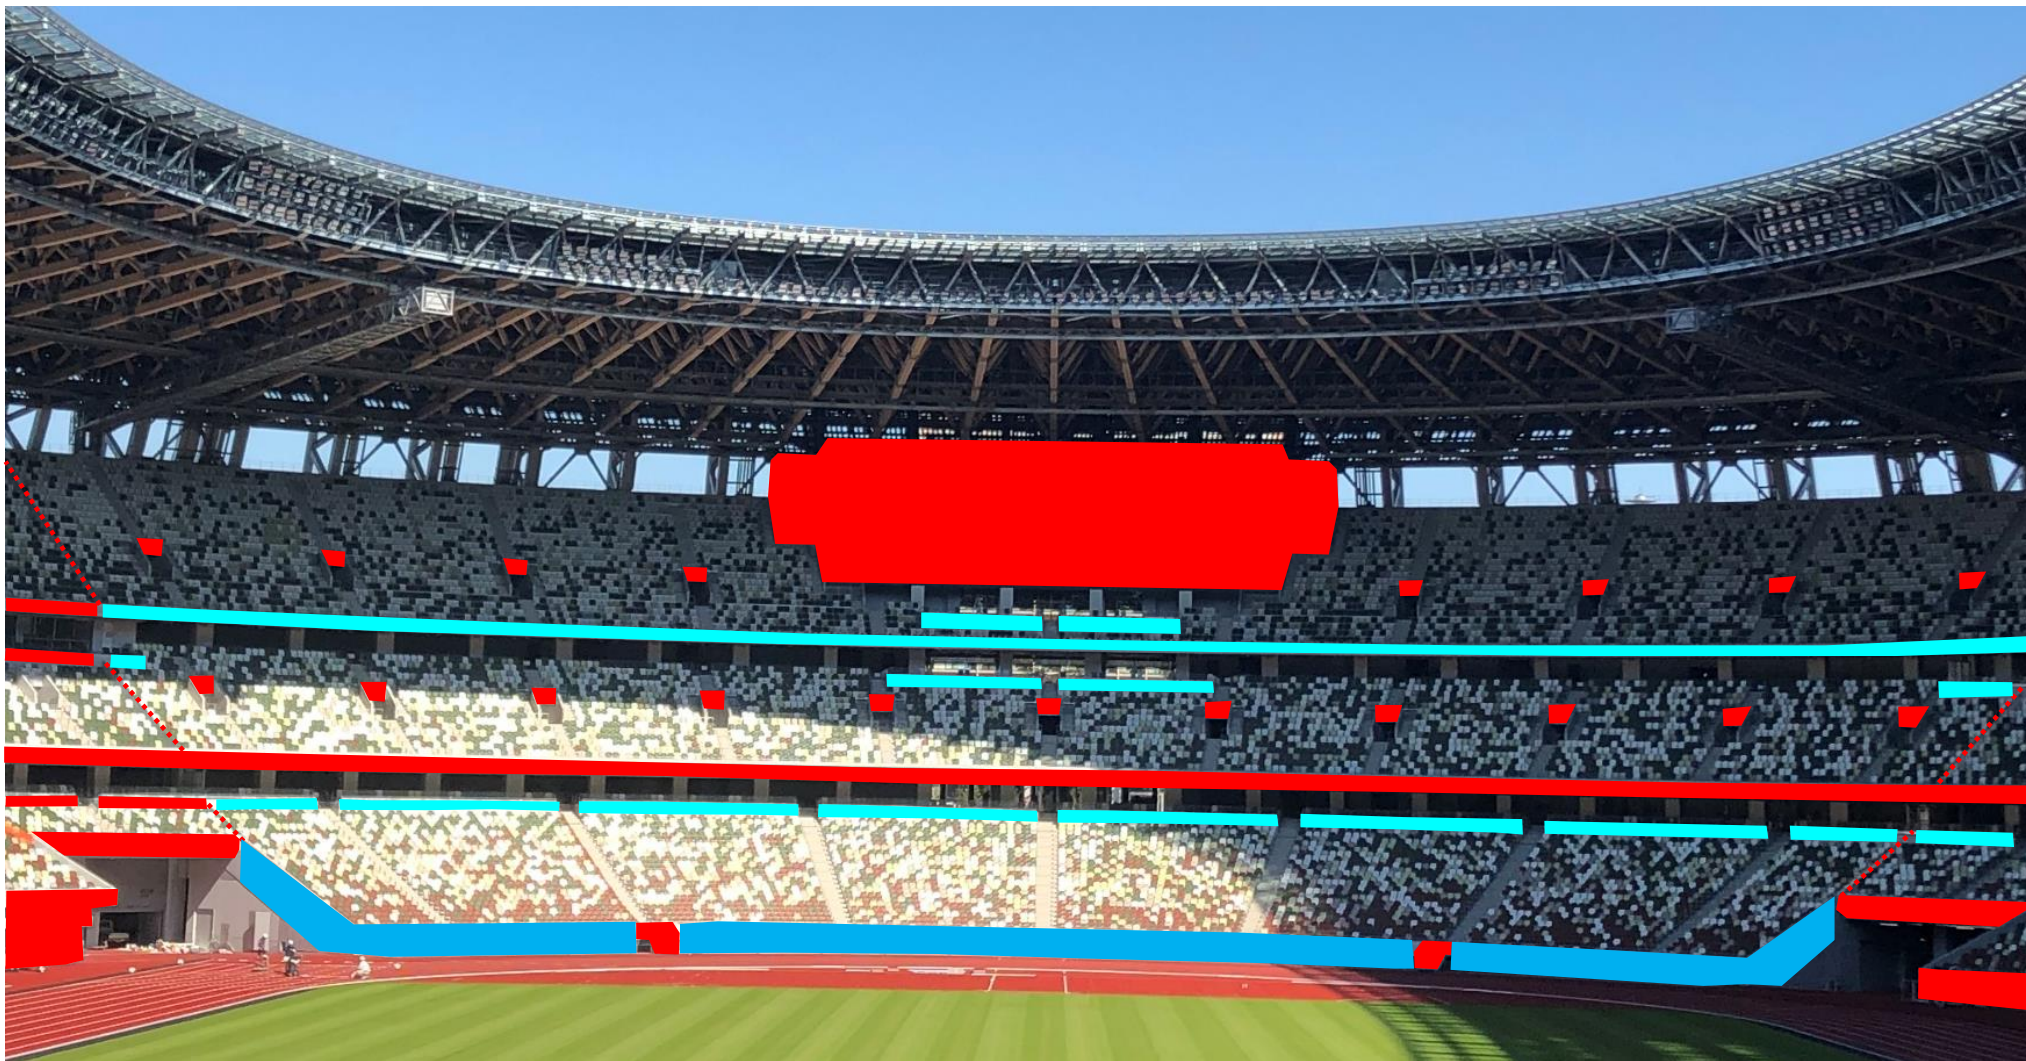

名古屋グランパス 横断幕掲出に関して (国立競技場 Ver.)

- ①横断幕掲出可能場所は『横断幕掲出場所全体図』の範囲内とします。
- ②競技場内のスポンサー看板、LED看板、案内表示を隠しての横断幕掲出はできません。
- ③立入禁止場所への立ち入り、ならびに横断幕の掲出はできません。
- ④販売座席や通路、階段をまたいだ横断幕掲出はお止めください。
- ⑤アウェイ指定席は、南サイドスタンド1層・2層とします。

※チケット販売状況に応じて、席種のエリアが変動する場合があります。

※警備員・係員の指示に従っての横断幕掲出にご協力願います。

※以上のことが守られない場合、退場していただく可能性があります。ご理解下さい。

横断幕掲出場所全体図

 名古屋グランパス 掲出可能場所	 アルビレックス新潟 掲出可能場所
 名古屋グランパス 掲出可能場所 (高さ 1 m以内)	 アルビレックス新潟 掲出可能場所 (高さ 1 m以内)
 掲出不可エリア	※メインスタンド、ボマトリーは全面掲出不可となります。

横断幕掲出可能場所（北サイドスタンド）

	名古屋グランパス 掲出可能場所（高さ1 m以内）
	名古屋グランパス 掲出可能場所
	掲出不可エリア

横断幕掲出可能場所（バックスタンド）

	名古屋グランパス 掲出可能場所（高さ1 m以内）
	掲出不可エリア

横断幕掲出可能場所（南サイドスタンド）

※アルビレックス新潟の横断幕は、アウェイ指定席エリア内の指定場所のみ掲出可能となります。

	アルビレックス新潟 掲出可能場所（高さ1m以内）
	アルビレックス新潟 掲出可能場所
	掲出不可エリア