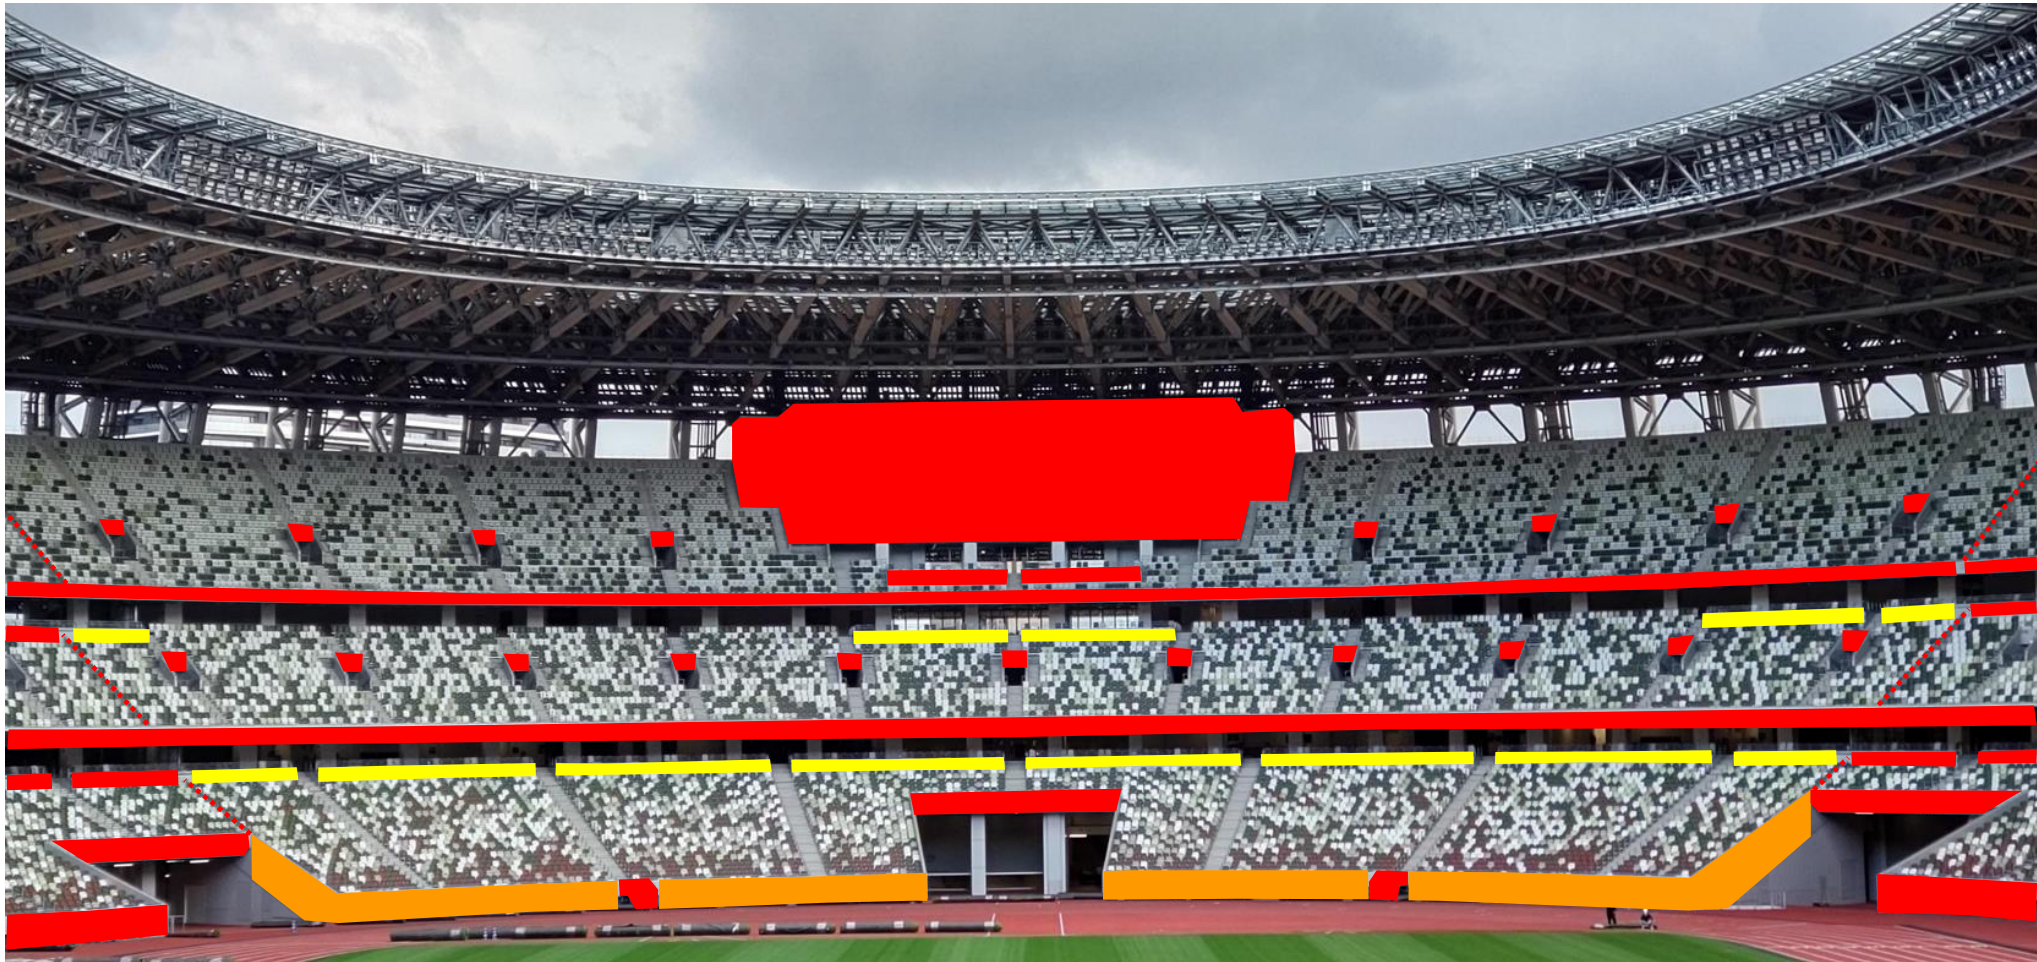

名古屋グランパス 横断幕掲出に関して (国立競技場 Ver.)

- ①横断幕掲出可能場所は『横断幕掲出場所全体図』の範囲内とします。
- ②競技場内のスポンサー看板、LED看板、案内表示を隠しての横断幕掲出はできません。
- ③立入禁止場所への立ち入り、ならびに横断幕の掲出はできません。
- ④販売座席や通路、階段をまたいだ横断幕掲出はお止めください。
- ⑤アウェイ指定席は、南サイドスタンド1層・2層とします。

※チケット販売状況に応じて、席種のエリアが変動する場合があります。

※警備員・係員の指示に従っての横断幕掲出にご協力願います。

※以上のことが守られない場合、退場していただく可能性があります。ご理解下さい。

横断幕掲出場所全体図

 名古屋グランパス 掲出可能場所	 アルビレックス新潟 掲出可能場所
 名古屋グランパス 掲出可能場所 (高さ 1 m以内)	 アルビレックス新潟 掲出可能場所 (高さ 1 m以内)
 掲出不可エリア	※メインスタンド、ボマトリーは全面掲出不可となります。

横断幕掲出可能場所（北サイドスタンド）

	名古屋グランパス 掲出可能場所（高さ1 m以内）
	名古屋グランパス 掲出可能場所
	掲出不可エリア

横断幕掲出可能場所（バックスタンド）

	名古屋グランパス 掲出可能場所（高さ1 m以内）
	掲出不可エリア

横断幕掲出可能場所（南サイドスタンド）

※アルビレックス新潟の横断幕は、アウェイ指定席エリア内の指定場所のみ掲出可能となります。

	アルビレックス新潟 掲出可能場所（高さ1m以内）
	アルビレックス新潟 掲出可能場所
	掲出不可エリア