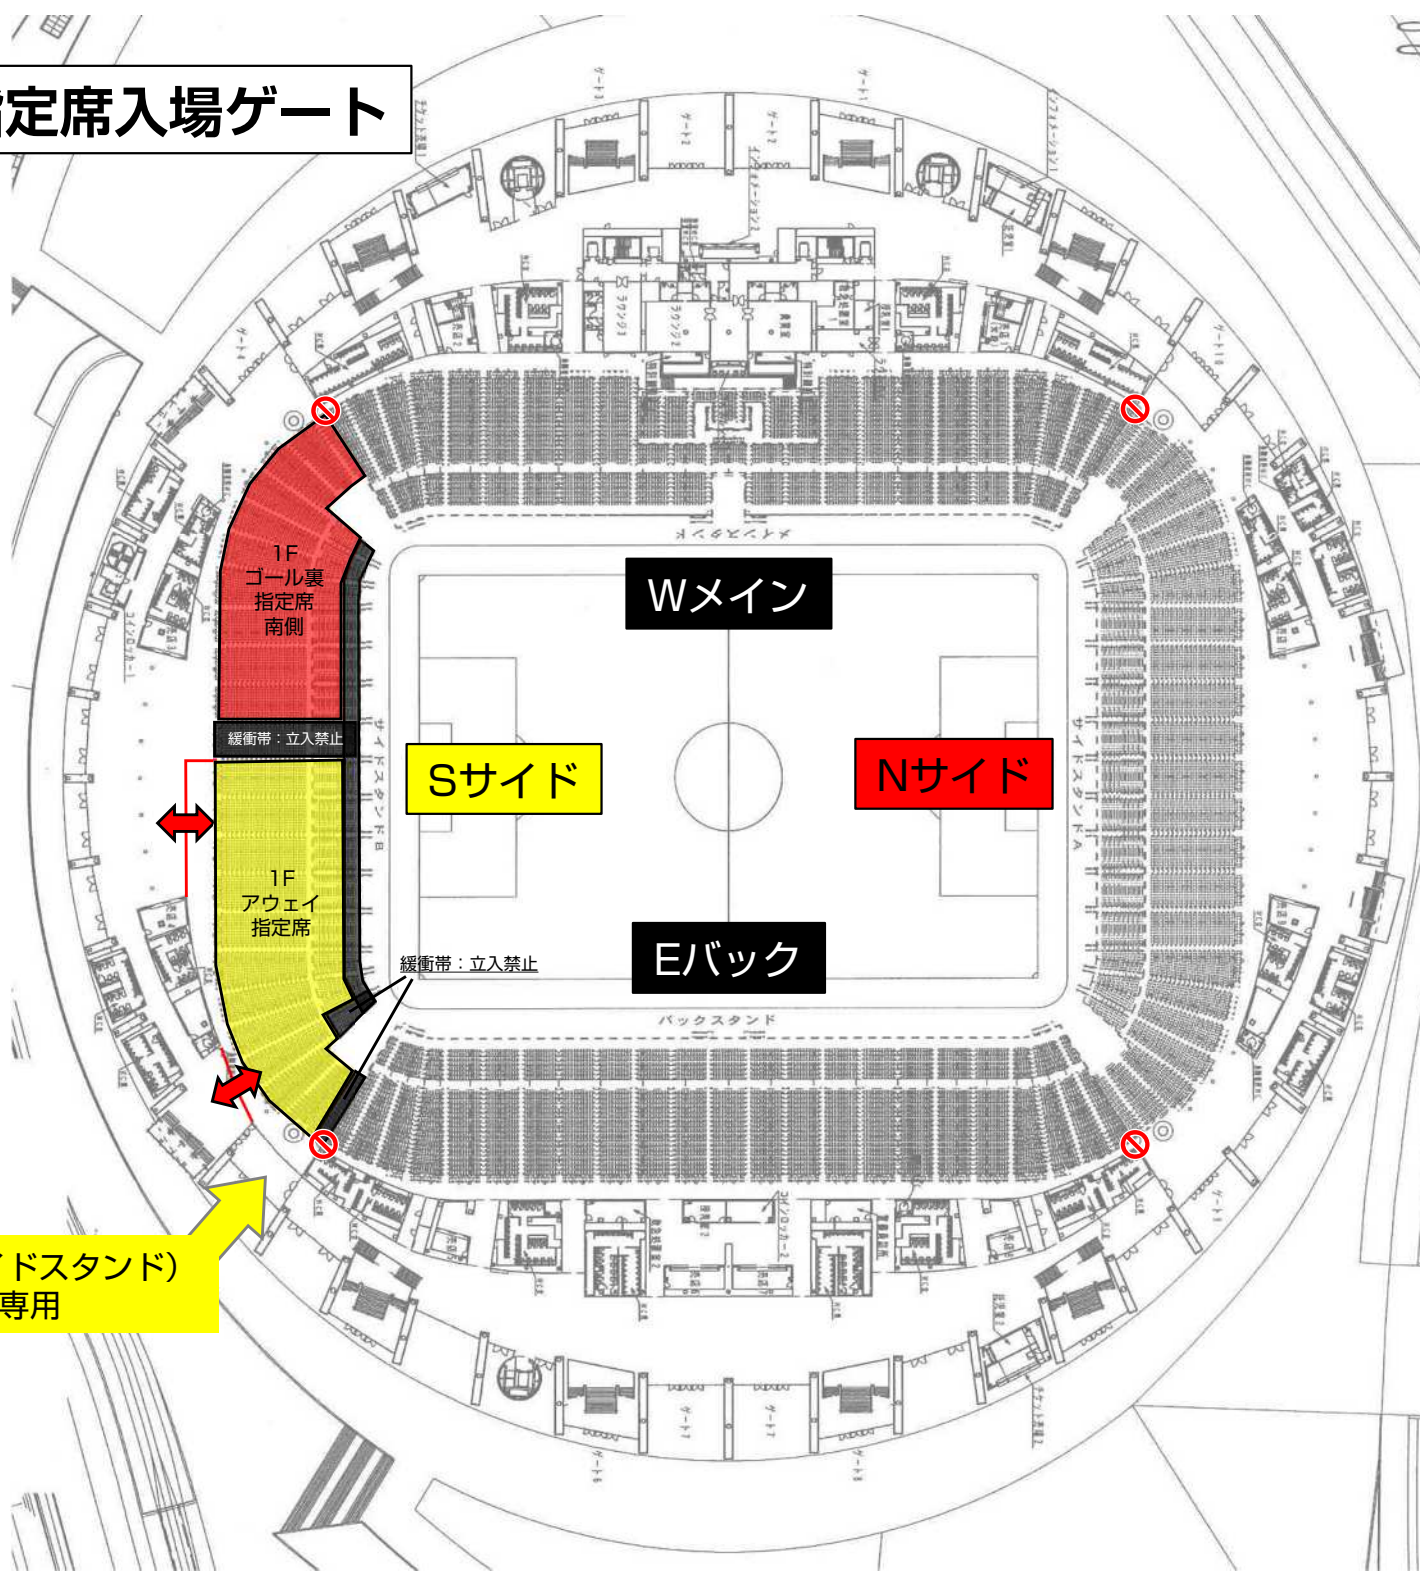

名古屋グランパス 横断幕掲出に関して (豊田スタジアム Ver.)

- ①横断幕掲出可能場所は『横断幕掲出場所全体図』の範囲内とします。
- ②競技場内のスポンサー看板を隠しての横断幕掲出はできません。
- ③立入禁止場所への立ち入り、ならびに横断幕の掲出はできません。
- ④座席や通路、階段をまたいだ横断幕掲出はご遠慮ください。
- ⑤アウェイ指定席は、**Sサイドスタンド1階(バック側)**とします。

※チケット販売状況に応じて、指定席エリアが変動する場合があります。

※警備員・係員の指示に従っての横断幕掲出にご協力願います。

※以上のことが守られない場合、退場していただく場合がございます。ご理解下さい。

横断幕掲出場所全体図

ホーム掲出可能

ビジター掲出可能

※座席や通路、階段をまたいだ掲出およびスポンサー看板を隠しての掲出は不可。

応援幕掲出場所 (Nスタンド)

————— : ホーム応援幕掲出可能

※座席や通路・階段をまたいだ掲出、
スポンサー看板を隠しての掲出はできません

アウェイ指定席入場ゲート

S5ゲート (Sサイドスタンド)
※アウェイ指定席専用

 : 通行不可

アウェイ指定席および横断幕掲出場所（Sサイドスタンド）

※チケット販売状況に応じて、アウェイ指定席エリア／ゴール裏指定席エリアが変動する場合がありますので、ご了承ください。

ホーム掲出可能

ビジター掲出可能

横断幕掲出不可

※座席や通路、階段をまたいだ掲出およびスポンサー看板を隠しての掲出は不可。