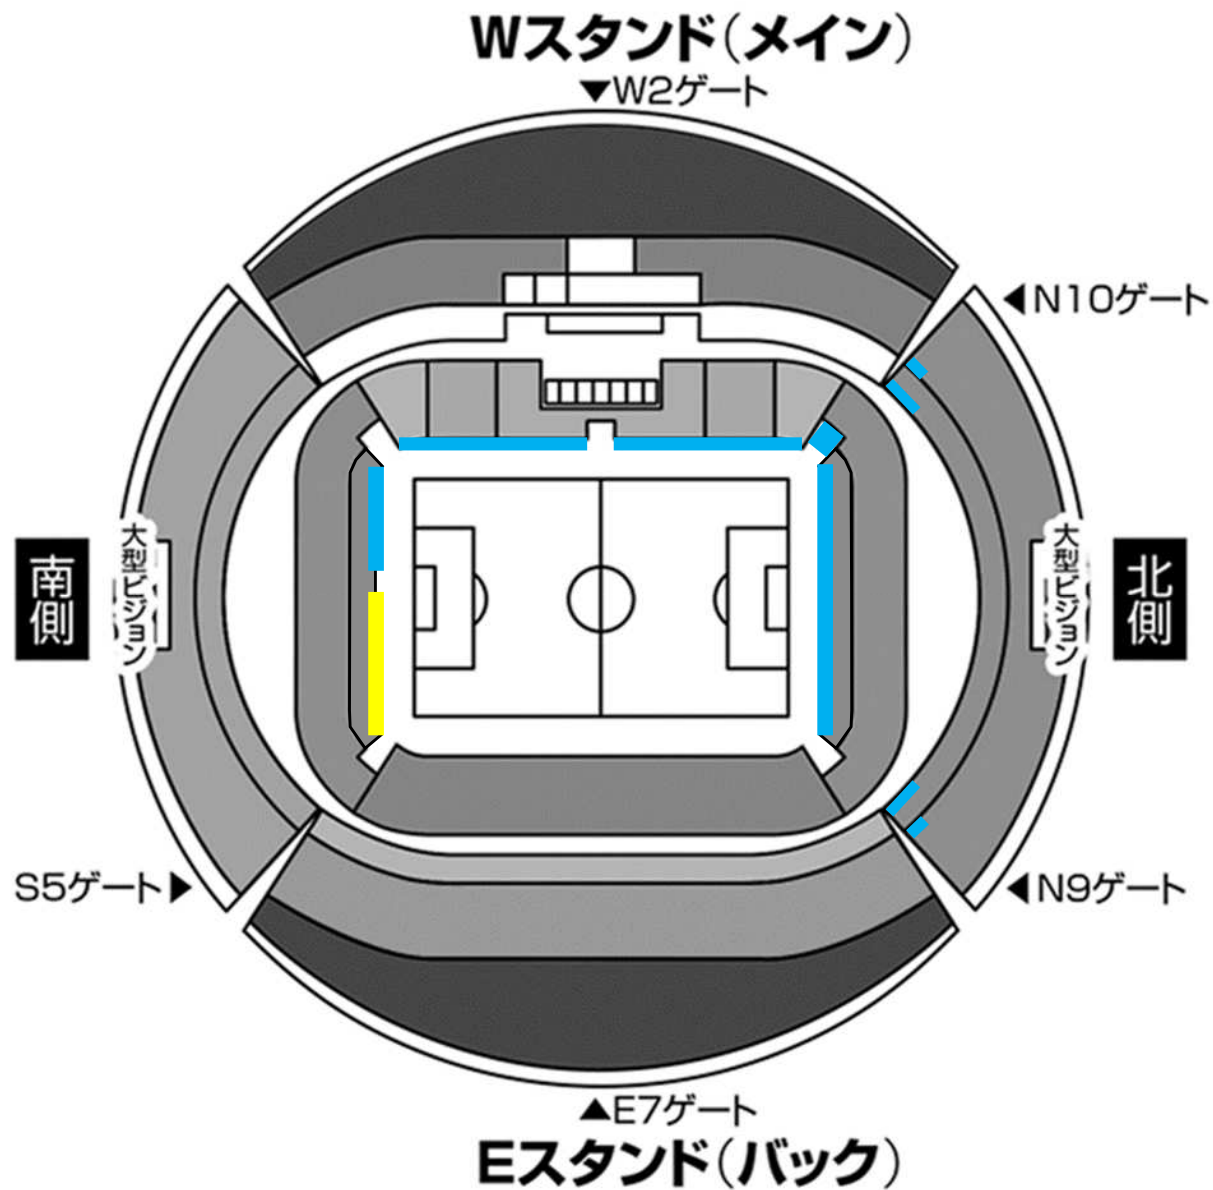

名古屋グランパス 横断幕掲出に関して (豊田スタジアム Ver.)

- ①横断幕掲出可能場所は『横断幕掲出場所全体図』の範囲内とします。
- ②競技場内のスポンサー看板を隠しての横断幕掲出はできません。
- ③立入禁止場所への立ち入り、ならびに横断幕の掲出はできません。
- ④座席や通路、階段をまたいだ横断幕掲出はご遠慮ください。
- ⑤アウェイ指定席は、**Sサイドスタンド1階(バック側)**とします。

※チケット販売状況に応じて、指定席エリアが変動する場合があります。

※警備員・係員の指示に従っての横断幕掲出にご協力願います。

※以上のことが守られない場合、退場していただく場合がございます。ご理解下さい。

横断幕掲出場所全体図

ホーム掲出可能

ビジター掲出可能

※座席や通路、階段をまたいだ掲出およびスポンサー看板を隠しての掲出は不可。

応援幕掲出場所 (Nスタンド)

————— : ホーム応援幕掲出可能

※座席や通路・階段をまたいだ掲出、
スポンサー看板を隠しての掲出はできません

アウェイ指定席入場ゲート

S5ゲート (Sサイドスタンド)
※アウェイ指定席専用

 : 通行不可

アウェイ指定席および横断幕掲出場所（Sサイドスタンド）

※チケット販売状況に応じて、アウェイ指定席エリア／ゴール裏指定席エリアが変動する場合がありますので、ご了承ください。

ホーム掲出可能

ビジター掲出可能

横断幕掲出不可

※座席や通路、階段をまたいだ掲出およびスポンサー看板を隠しての掲出は不可。