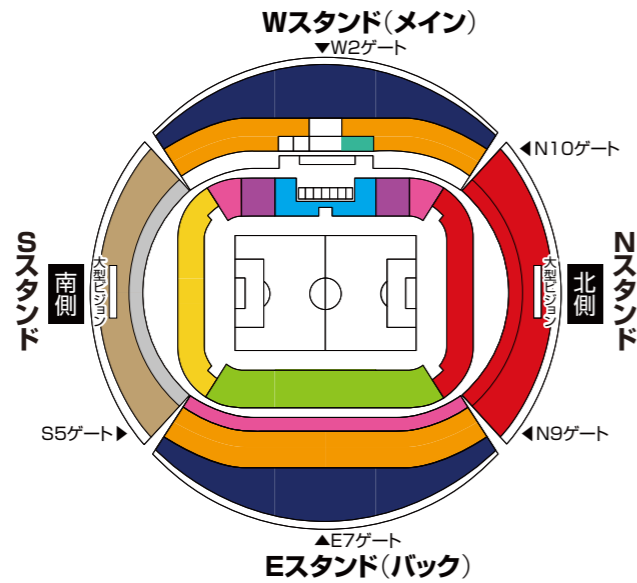

# スタジアム座席案内

## 豊田スタジアム

- ロイヤルシート
- SS指定席
- S指定席
- A指定席
- 3階指定席
- 4階指定席
- ゴール裏指定席北側
- ゴール裏指定席南側
- アウェイ指定席

- チケット販売状況に応じて、アウェイ指定席のエリアを変更させていただく場合がありますのでご了承ください。
- 対戦相手によって、Sスタンドの通行を規制させていただく場合がございます。
- 「ロイヤルシート」「SS指定席」「S指定席」「A指定席」「アウェイ指定席」は小中高特別販売の対象外となります。
- 「メインスタンド4階」「バックスタンド4階」は試合によっては開放しない場合がございます。