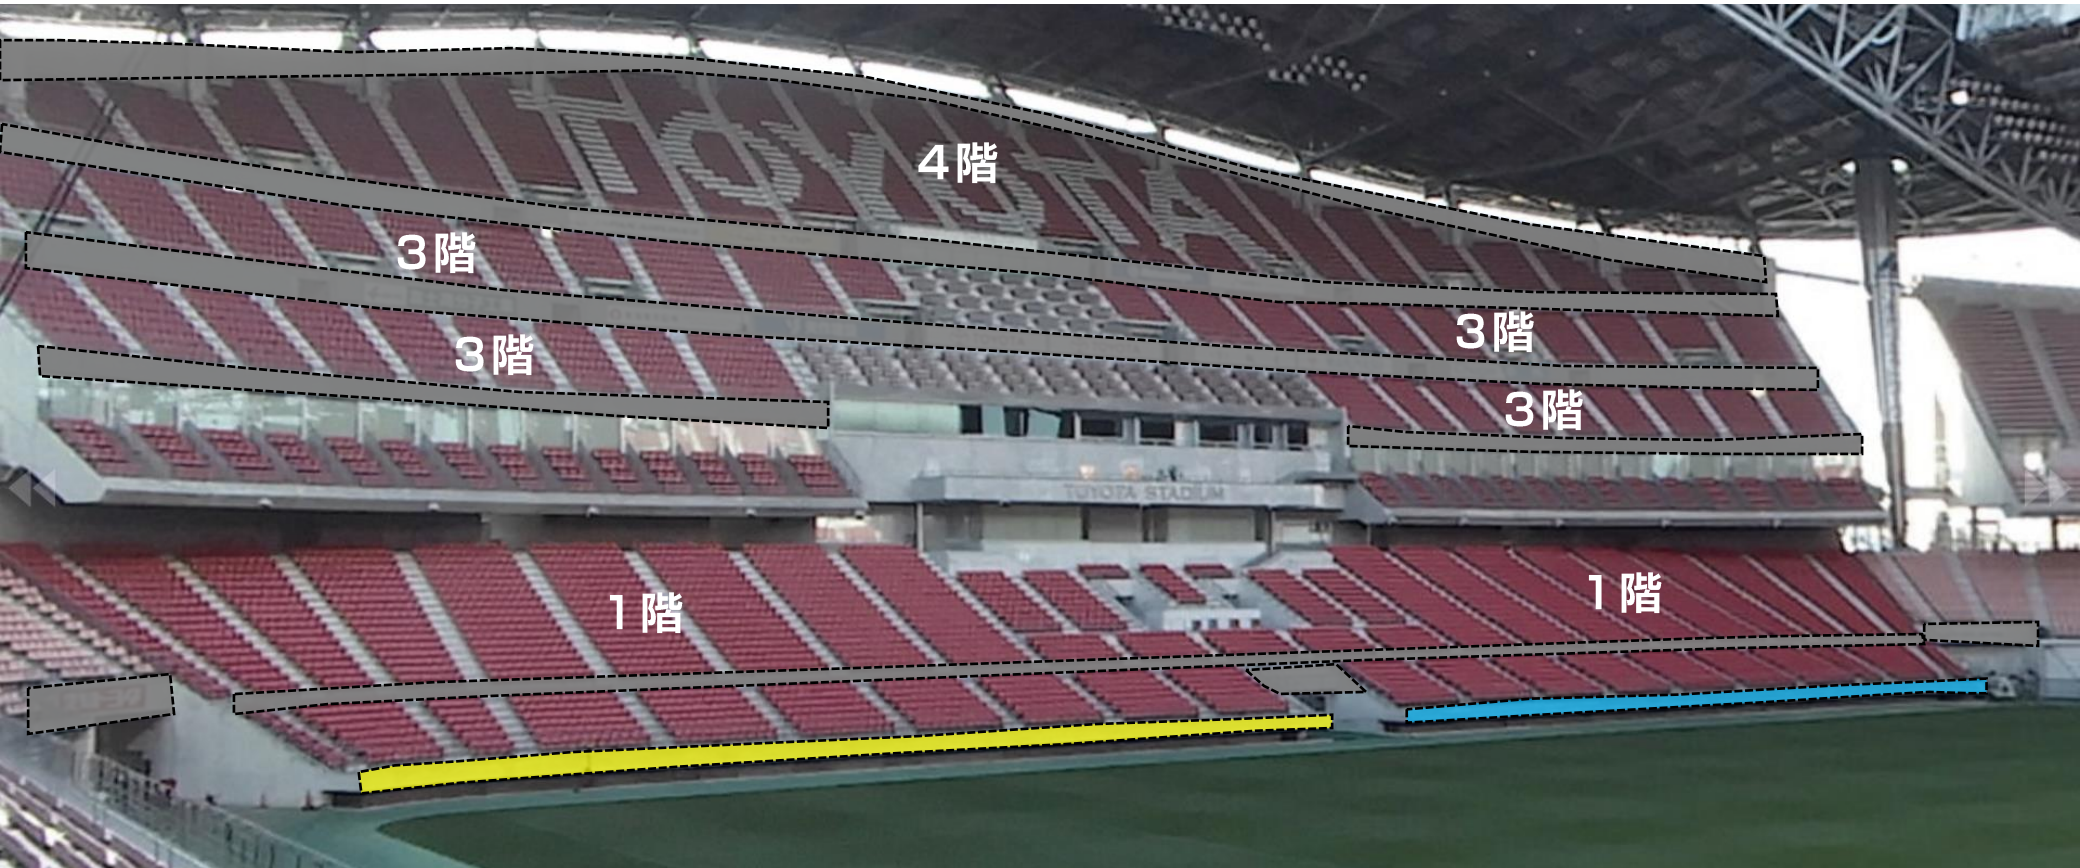

名古屋グランパス 横断幕掲出に関して (豊田スタジアム Ver.)

- ①横断幕掲出可能場所は『横断幕掲出場所全体図』の範囲内とします。
- ②競技場内のスポンサー看板を隠しての横断幕掲出はできません。
- ③立入禁止場所への立ち入り、ならびに横断幕の掲出はできません。
- ④座席や通路、階段をまたいだ横断幕掲出はご遠慮ください。

※警備員・係員の指示に従っての横断幕掲出にご協力願います。

※以上のことが守られない場合、退場していただく場合がございます。ご理解下さい。

横断幕掲出場所全体図

名古屋 掲出可能

ローマ 掲出可能

※座席や通路、階段をまたいだ掲出およびスポンサー看板を隠しての掲出は不可。

横断幕掲出場所（Nサイドスタンド、Sサイドスタンド）

※下記図はNスタンドになりますが、Sスタンドも同構造になりますので、掲出エリアも同様にてご承知おきください。

掲出可能（Nスタンドは名古屋のみ可、Sスタンドはローマのみ可）

横断幕掲出不可

※着席での観戦を妨げないよう、掲出は手すりの下からのみ可能といたします。

※座席や通路、階段をまたいだ掲出およびスポンサー看板を隠しての掲出は不可。

横断幕掲出場所（メインスタンド）

 名古屋 掲出可能  ローマ 掲出可能  横断幕掲出不可

※着席での観戦を妨げないよう、掲出は手すりの下からのみ可能といたします。
※座席や通路、階段をまたいだ掲出およびスポンサー看板を隠しての掲出は不可。