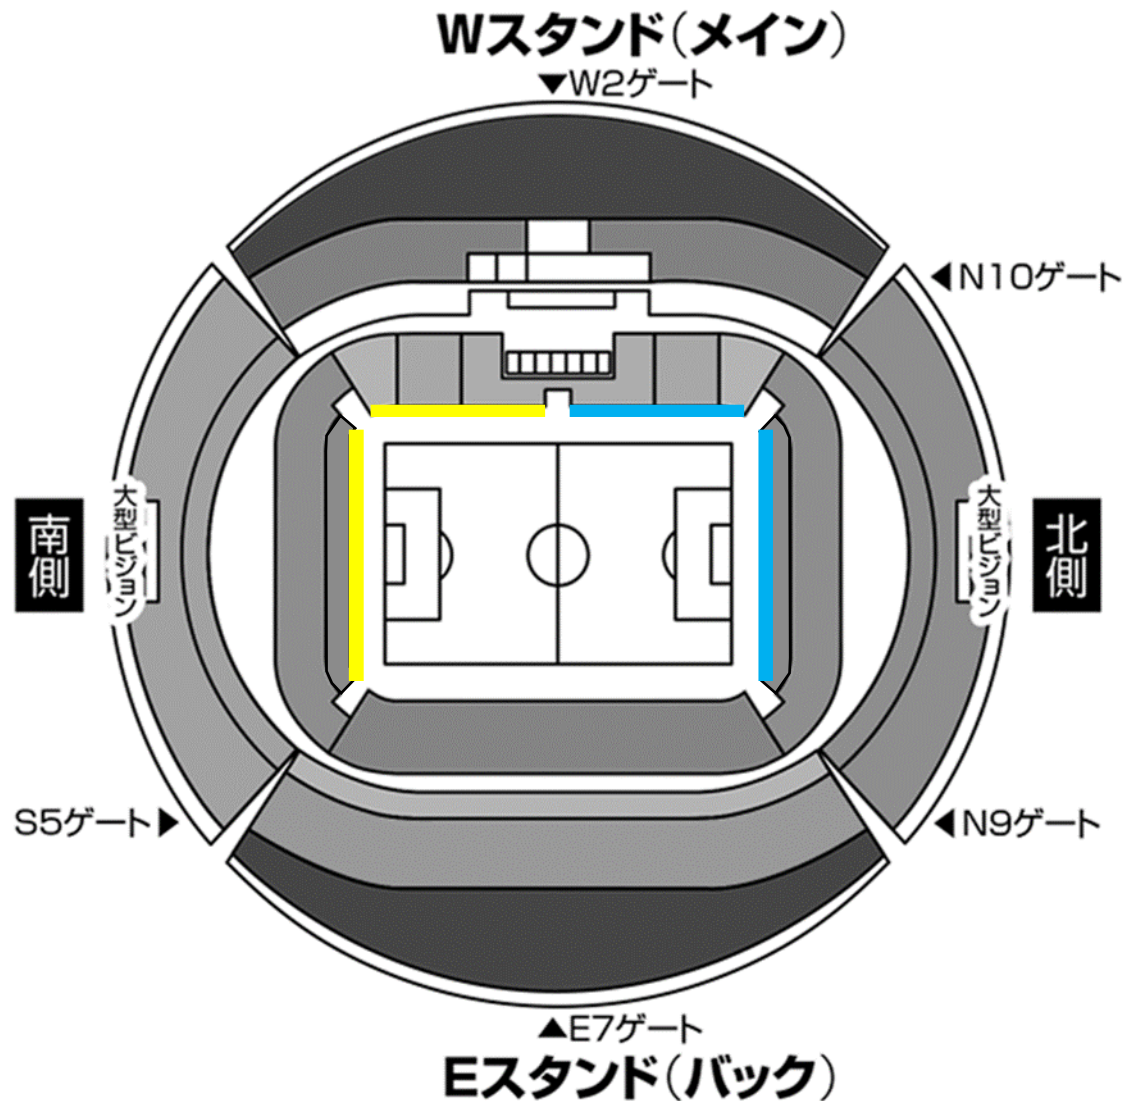

名古屋グランパス 横断幕掲出に関して (豊田スタジアム Ver.)

- ①横断幕掲出可能場所は『横断幕掲出場所全体図』の範囲内とします。
- ②競技場内のスポンサー看板を隠しての横断幕掲出はできません。
- ③立入禁止場所への立ち入り、ならびに横断幕の掲出はできません。
- ④座席や通路、階段をまたいだ横断幕掲出はご遠慮ください。

※警備員・係員の指示に従っての横断幕掲出にご協力願います。

※以上のことが守られない場合、退場していただく場合がございます。ご理解下さい。

横断幕掲出場所全体図

名古屋 掲出可能

ローマ 掲出可能

※座席や通路、階段をまたいだ掲出およびスポンサー看板を隠しての掲出は不可。

横断幕掲出場所（Nサイドスタンド、Sサイドスタンド）

※下記図はNスタンドになりますが、Sスタンドも同構造になりますので、掲出エリアも同様にてご承知おきください。

掲出可能（Nスタンドは名古屋のみ可、Sスタンドはローマのみ可）

横断幕掲出不可

※着席での観戦を妨げないよう、掲出は手すりの下からのみ可能といたします。

※座席や通路、階段をまたいだ掲出およびスポンサー看板を隠しての掲出は不可。

横断幕掲出場所（メインスタンド）

 名古屋 掲出可能  ローマ 掲出可能  横断幕掲出不可

※着席での観戦を妨げないよう、掲出は手すりの下からのみ可能といたします。
※座席や通路、階段をまたいだ掲出およびスポンサー看板を隠しての掲出は不可。