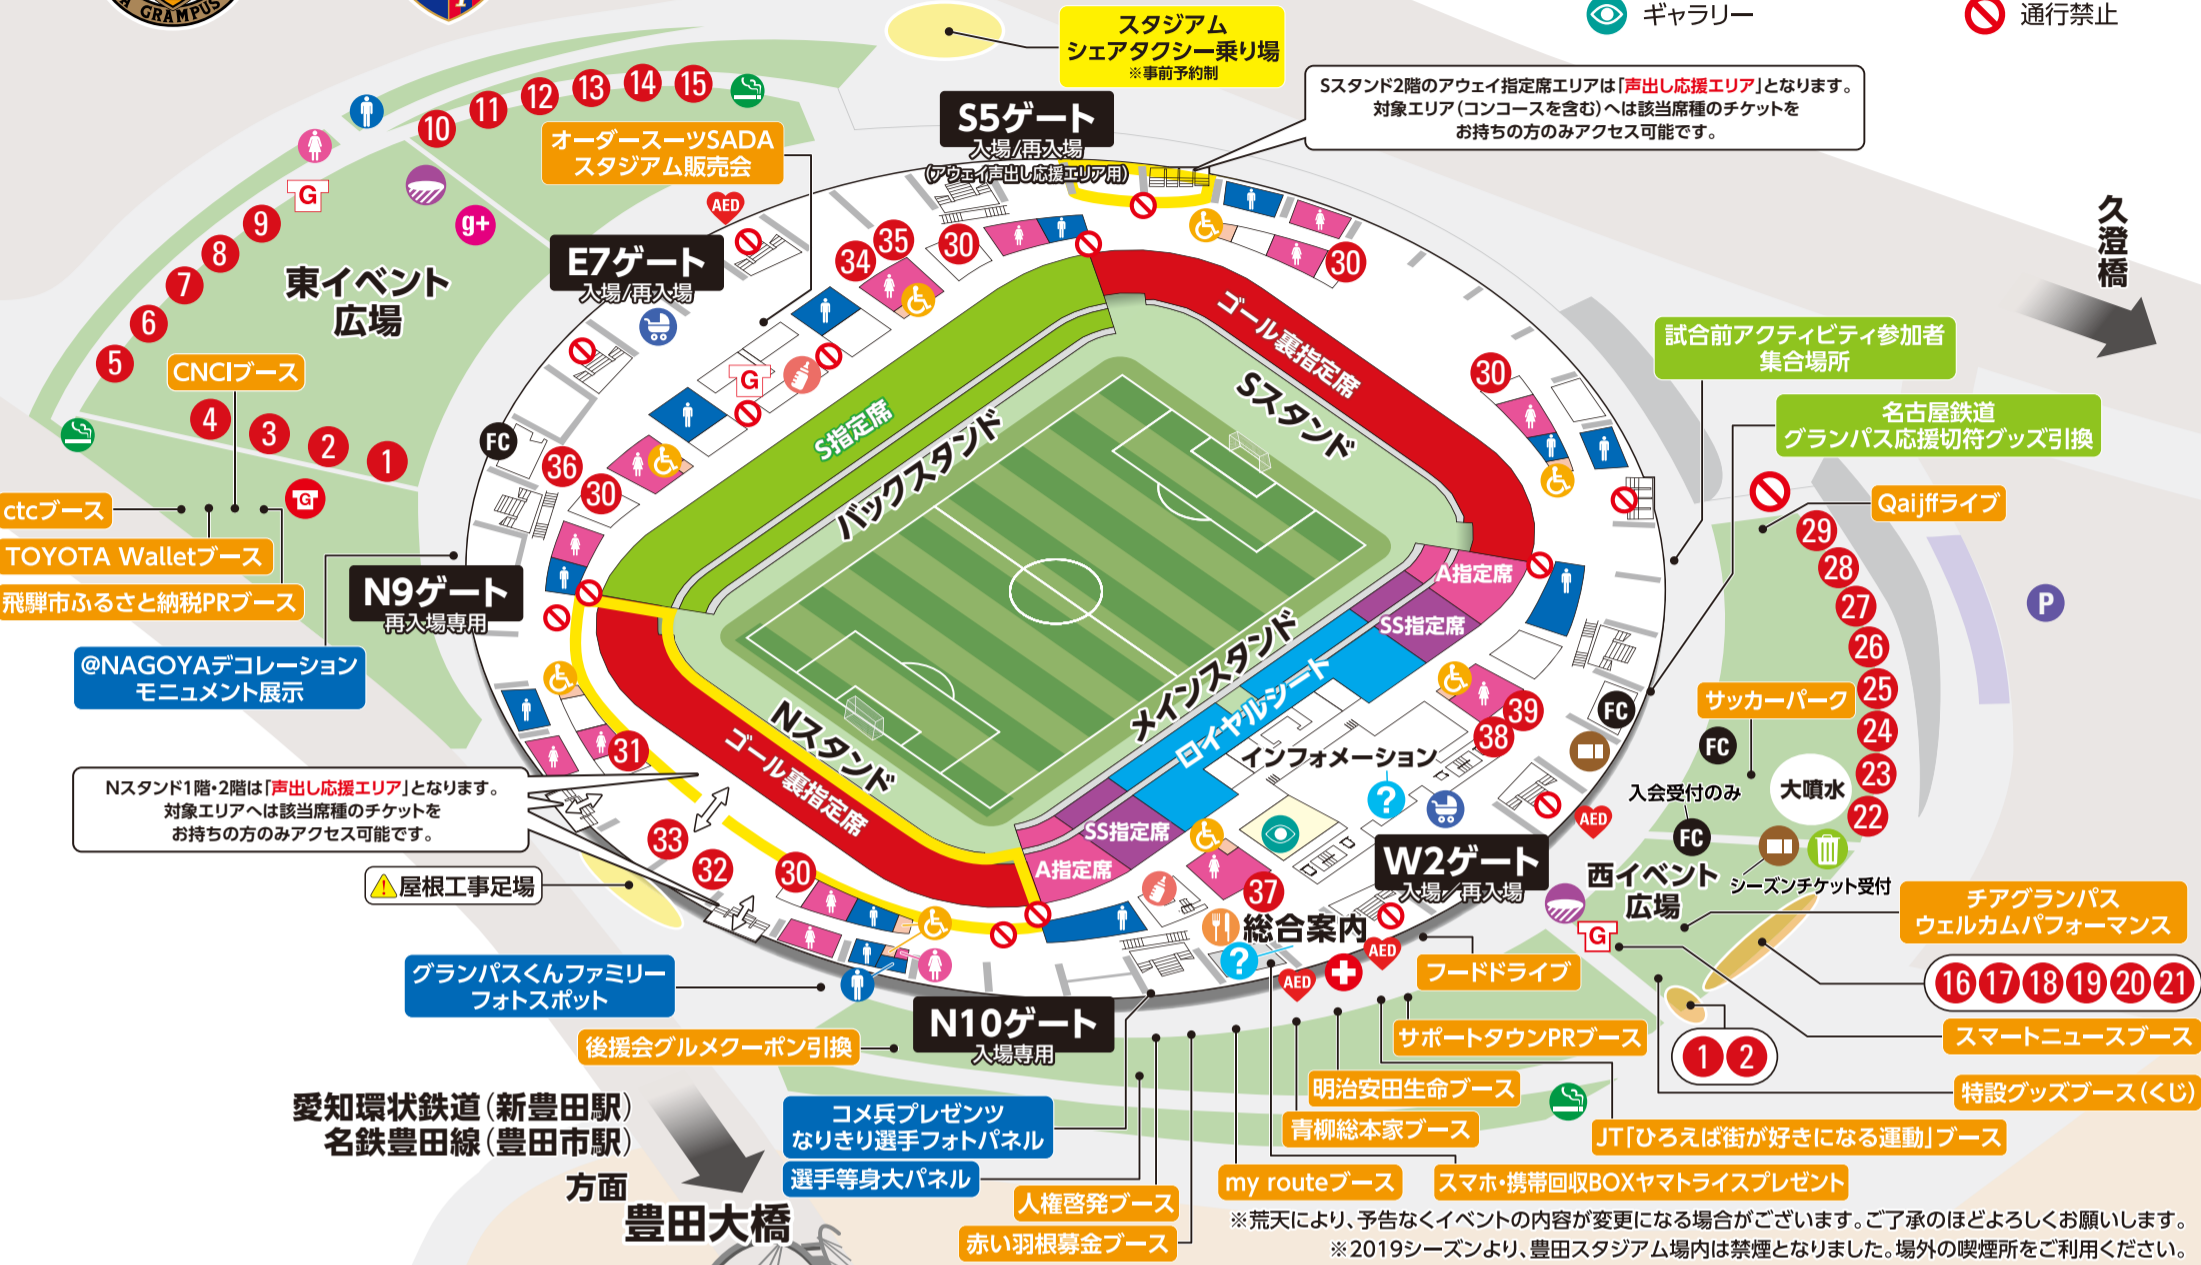

VS

未来へ
愛知トヨタ DAY

- インフォメーション・総合案内
- グッズ売店
- オフィシャルグッズ売店
- 場内グルメ店舗
- チケット売場
- gram+
- ガチャガチャ専用売店
- ファンクラブブース
- 救護ステーション
- AED
- 授乳室
- ベビーカー置き場
- ギャラリー
- 男子トイレ
- 女子トイレ
- 身障者用トイレ
- エコステーション
- 喫煙所
- 駐車場
- 通行禁止

STADIUM GOURMET

スタジアムグルメ

1 論吉のからあげ 麻辣からあげ	2 K'sカンパニー 富士宮焼きそばRED	3 K's pit グランパスバーガー	4 TGサービス もちもちポテト	5 ハイヤーワークス べつたら漬けと蒸し鶏のピザフリッター	6 GRAMPUS BAR EAST グラスプモーニ	7 レッドガウル 旨辛ユッケ風炙り牛たき丼
8 たこ本舗 激辛ねぎダレ柚子胡椒マヨ	9 三安堂 ジャンボ串 各種	10 台湾食堂 麻辣小籠包	11 伊藤商店 HOT厚切りジャンボ牛タン串	12 よごべえ 知多牛旨辛スープ	13 カレーハウスDON 辛口牛焼肉カレー	14 グッドキッチンフォレスト トンから
15 BARI'SCAFE クレープ	16 GRAMPUS BAR WEST グラスプモーニ	17 ケバブタイム ケバブ各種	18 もんじゃや レッドサルサソース串カツ	19 スマイルドッグス テキサスビッグホットドッグ	20 ZIZI工房 炭焼きフランクフルト	21 荒川屋 広島流お好み焼き
22 天保堂 チュロスパフェ	23 YOU CAN チョコバナナクレープ	24 和田屋 和田屋特製味噌ラーメン	25 スターキッチン ハートカステラ	26 ナチュラルカフェ 麻辣ガパオライス	27 マウンテンダイナー RED HOT サルサバーガー	28 食べるわくわくを世界に 旨辛!豊橋チキンカレー
29 MORY'S1SPOUND STEAK 郡上わさびステーキ	30 サンエス グランドッグ	31 HUB オリジナルカレー	32 松浦商店 旨辛ささみスティック(ビールあり)	33 サンドイッチ専門店181 (eight sand) フルーツサンド各種	34 藤田屋 グラン巻	35 台湾ケンタ 三河醤油唐揚げ
36 小麦の奴隷~千種店~ 小麦の奴隷名物ザックザクカレーパン	37 HORAIDO みたらし団子	38 ブルーベリーのこみち 生ブルーベリー	39 福寿園 鬼まんじゅう	<h2>激辛レッド HOT FES</h2> <p>※内容が急きょ変更になる場合がございます。</p>		