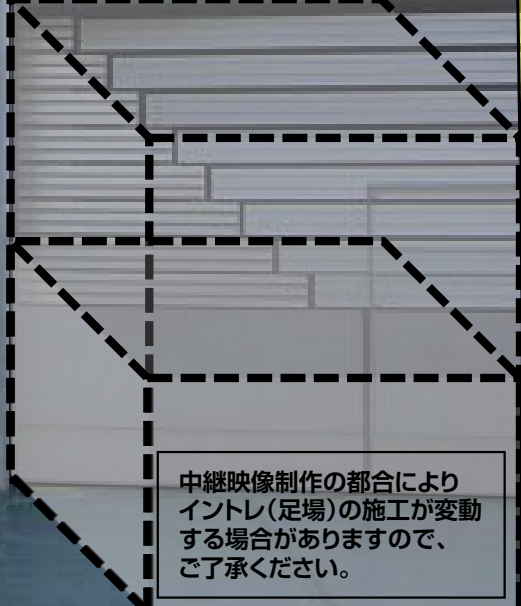

名古屋グランパス 応援幕掲出に関して 豊田スタジアム Version

- ①応援幕掲出可能場所は、『応援幕掲出場所全体図』の範囲内とします。
- ②競技場内のスポンサー看板を隠しての応援幕掲出はできません。
- ③立入禁止場所への立ち入り、ならびに応援幕の掲出はできません。
- ④座席や通路・階段をまたいだ応援幕掲出はご遠慮ください。
- ⑤アウェイ指定席は **Sサイドスタンド1階(バック側)**とします。

※ チケット販売状況に応じて、指定席エリアが変動する場合があります。

※警備員・係員の指示に従っての応援幕掲出にご協力願います。

※以上のことが守られない場合、退場していただく場合がございます。ご理解下さい。

応援幕掲出場所全体図

※座席や通路・階段をまたいだ掲出、スポンサー看板を隠しての掲出は不可

応援幕掲出場所 (Nスタンド)

————— : ホーム応援幕掲出可能

※座席や通路・階段をまたいだ掲出、
スポンサー看板を隠しての掲出はできません

アウェイ指定席入場ゲート

S5ゲート(サイドスタンド)
※アウェイ指定席専用ゲート

 : 通行できません

立入
禁止

応援幕
掲出不可

応援幕
掲出不可

※中継イントレ設置の場合、掲出不可

中継映像制作の都合により
イントレ(足場)の施工が変動
する場合がありますので、
ご了承ください。