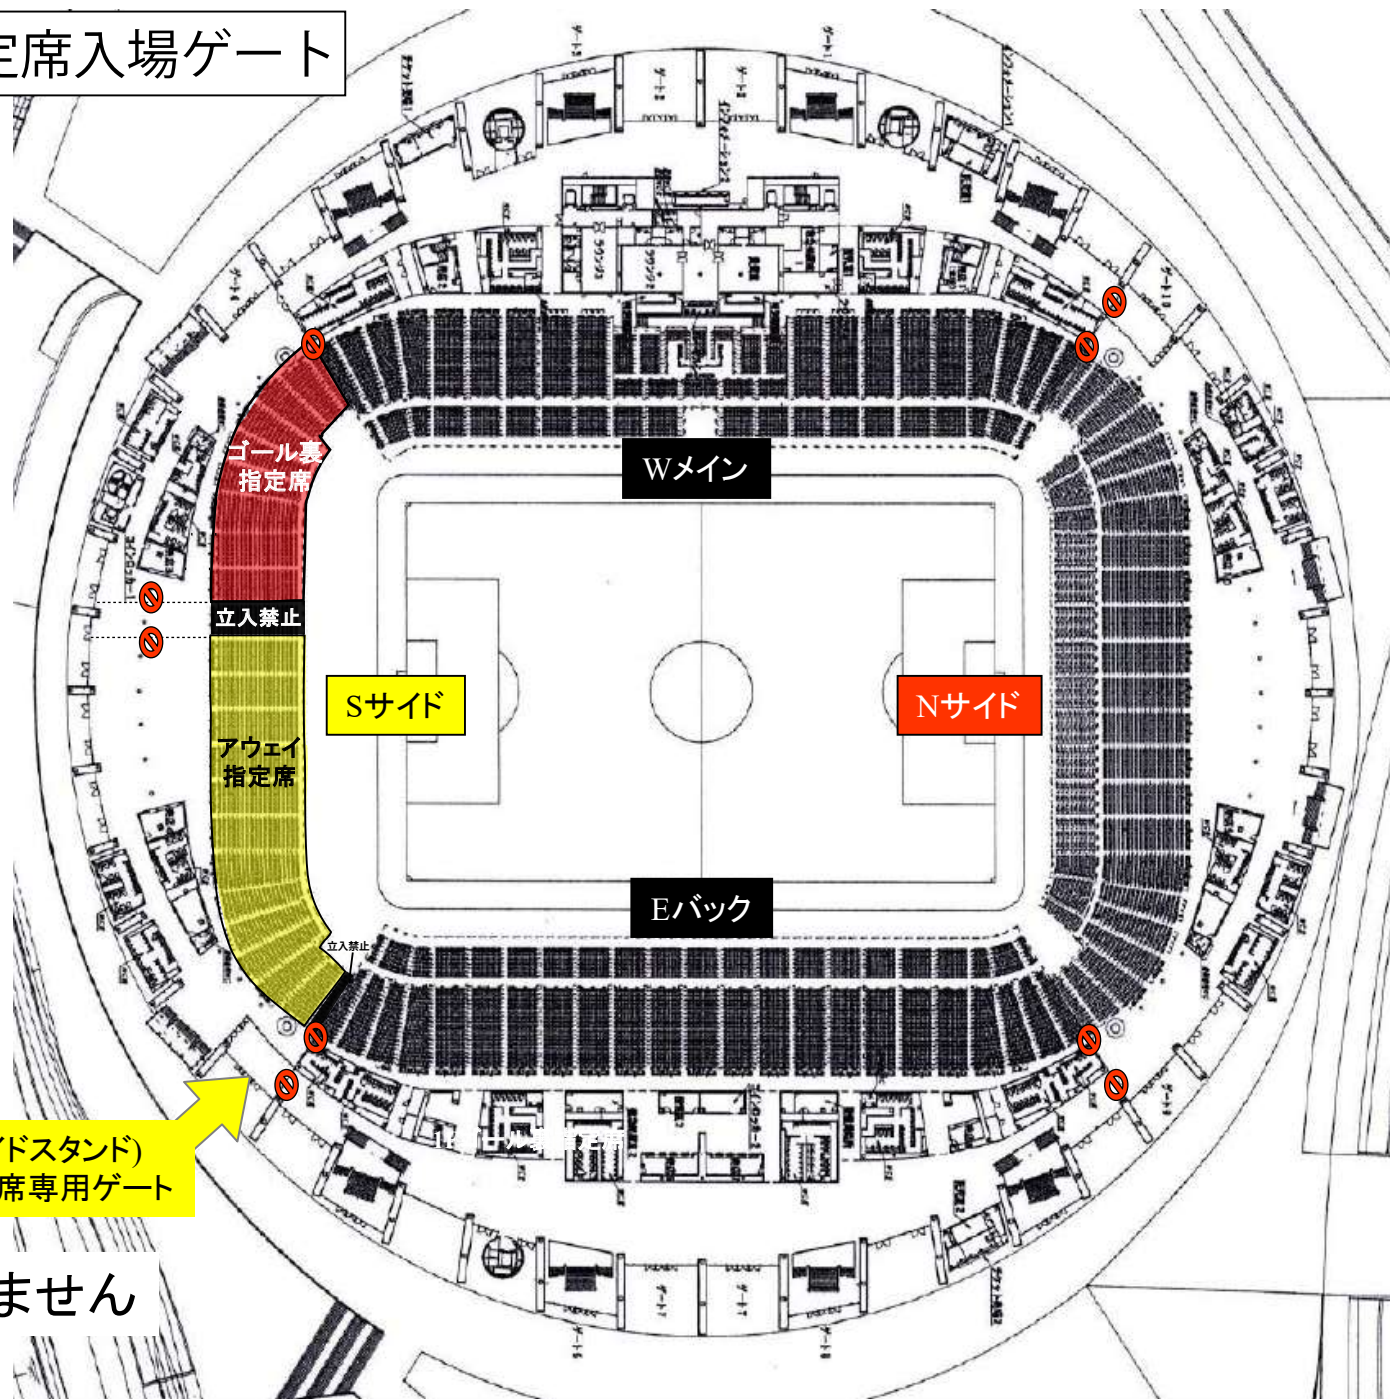

名古屋グランパス 応援幕掲出に関して 豊田スタジアム Version

- ①応援幕掲出可能場所は、『応援幕掲出場所全体図』の範囲内とします。
- ②競技場内のスポンサー看板を隠しての応援幕掲出はできません。
- ③立入禁止場所への立ち入り、ならびに応援幕の掲出はできません。
- ④座席や通路・階段をまたいだ応援幕掲出はご遠慮ください。
- ⑤アウェイ指定席は **Sサイドスタンド1階(バック側)**とします。

※ チケット販売状況に応じて、指定席エリアが変動する場合があります。

※警備員・係員の指示に従っての応援幕掲出にご協力願います。

※以上のことが守られない場合、退場していただく場合がございます。ご理解下さい。

応援幕掲出場所全体図

※座席や通路・階段をまたいだ掲出、スポンサー看板を隠しての掲出は不可

応援幕掲出場所 (Nスタンド)

————— : ホーム応援幕掲出可能

※座席や通路・階段をまたいだ掲出、
スポンサー看板を隠しての掲出はできません

アウェイ指定席入場ゲート

S5ゲート(サイドスタンド)
※アウェイ指定席専用ゲート

 : 通行できません

立入
禁止

応援幕
掲出不可

応援幕
掲出不可

※中継イントレ設置の場合、掲出不可

中継映像制作の都合により
イントレ(足場)の施工が変動
する場合がありますので、
ご了承ください。