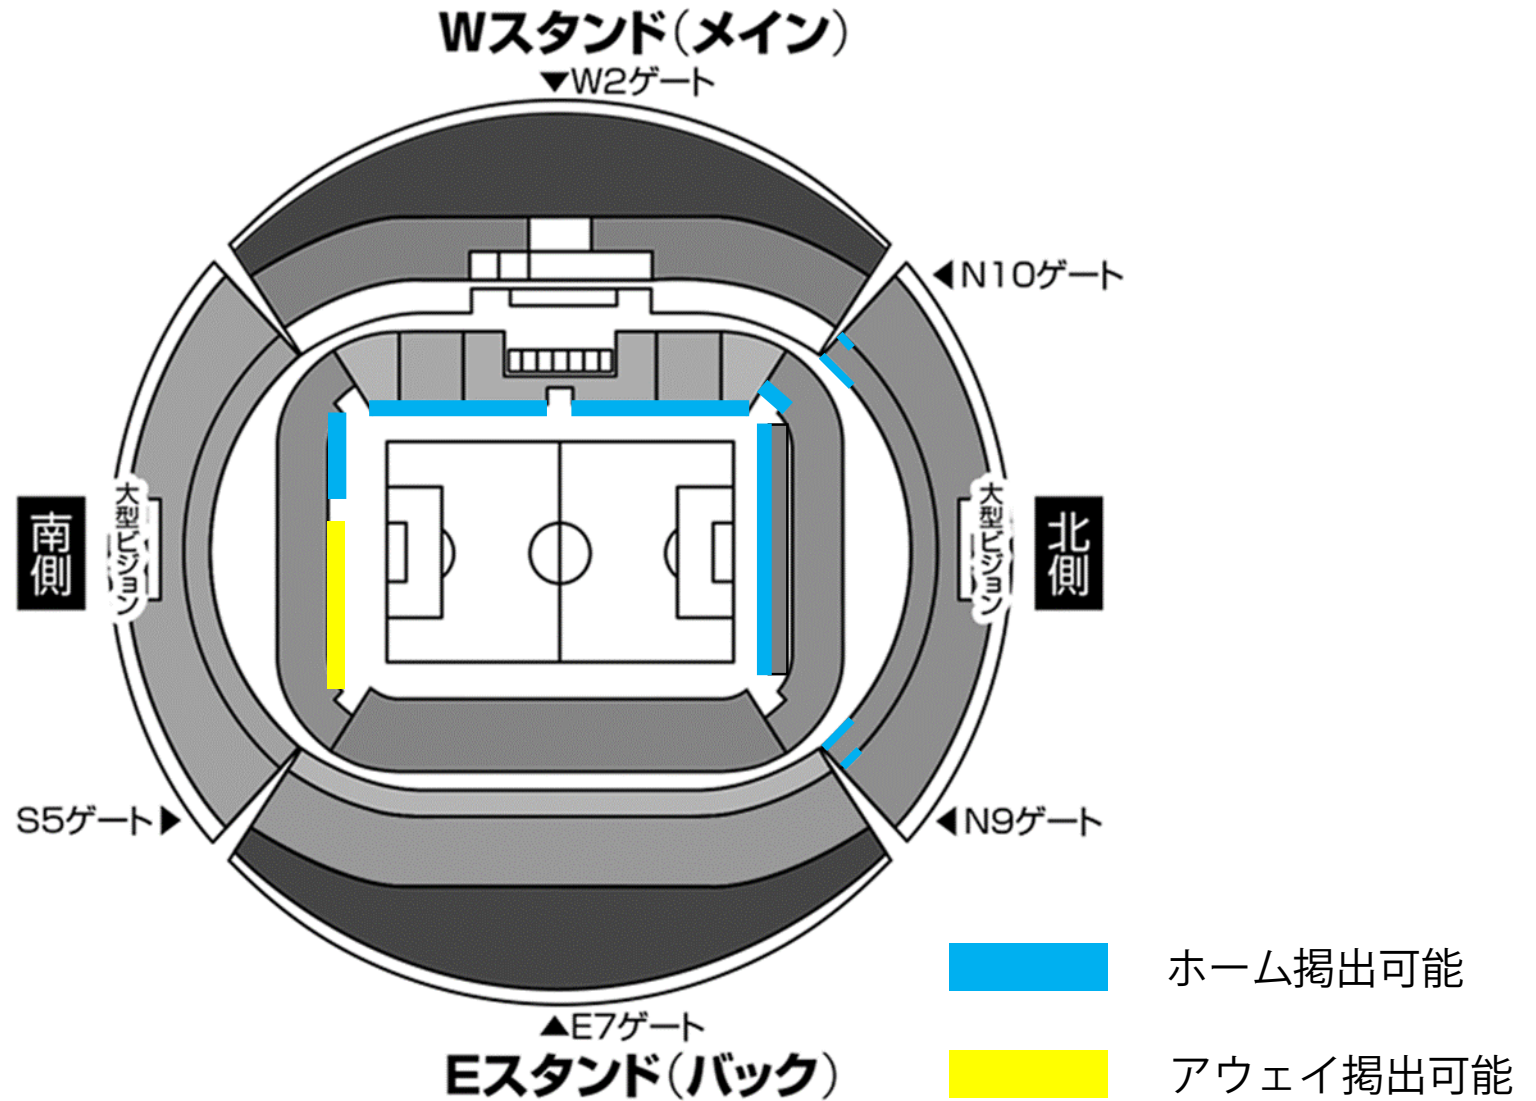

名古屋グランパス 応援幕掲出に関して 豊田スタジアム Version

- ①応援幕掲出可能場所は、『応援幕掲出場所全体図』の範囲内とします。
- ②競技場内のスポンサー看板を隠しての応援幕掲出はできません。
- ③立入禁止場所への立ち入り、ならびに応援幕の掲出はできません。
- ④座席や通路・階段をまたいだ応援幕掲出はご遠慮ください。
- ⑤アウェイ指定席は **Sサイドスタンド1階(バック側)**とします。

※ チケット販売状況に応じて、指定席エリアが変動する場合があります。

※警備員・係員の指示に従っての応援幕掲出にご協力願います。

※以上のことが守られない場合、退場していただく場合がございます。ご理解下さい。

応援幕掲出場所全体図

※座席や通路・階段をまたいだ掲出、スポンサー看板を隠しての掲出は不可

応援幕掲出場所 (Nスタンド)

————— : ホーム応援幕掲出可能

※座席や通路・階段をまたいだ掲出、
スポンサー看板を隠しての掲出はできません

アウェイ指定席入場ゲート

S5ゲート(サイドスタンド)
※アウェイ指定席専用ゲート

 : 通行できません

立入
禁止

応援幕
掲出不可

応援幕
掲出不可

※中継イントレ設置の場合、掲出不可

中継映像制作の都合により
イントレ(足場)の施工が変動
する場合がありますので、
ご了承ください。