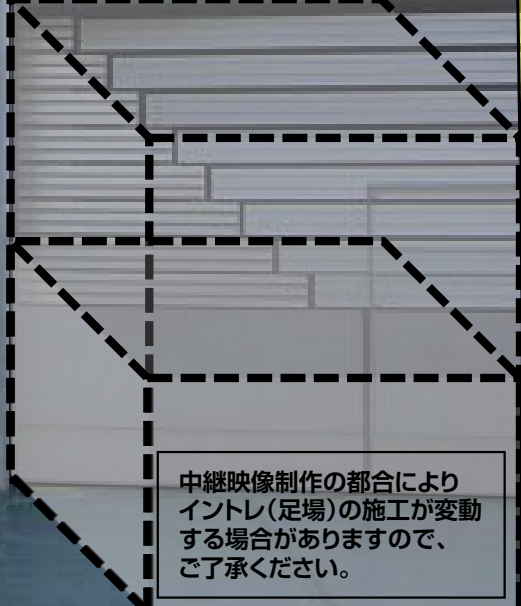

## 応援幕掲出場所 (Nスタンド)

————— : ホーム応援幕掲出可能

※座席や通路・階段をまたいだ掲出、  
スポンサー看板を隠しての掲出はできません

# アウェイ指定席及び応援幕掲出場所（Sスタンド）

— : アウェイ応援幕掲出可能

— : ホーム応援幕掲出可能

— : 応援幕掲出不可

※座席や通路・階段をまたいだ掲出、  
スポンサー看板を隠しての掲出はできません

※チケット販売状況に応じて、アウェイ指定席エリア／ゴール裏指定席エリアが変動する場合がありますので、ご了承下さい

立入  
禁止

応援幕  
掲出不可

応援幕  
掲出不可

※中継イントレ設置の場合、掲出不可

応援幕掲出可能

中継映像制作の都合により  
イントレ(足場)の施工が変動  
する場合がありますので、  
ご了承ください。

応援幕  
掲出不可