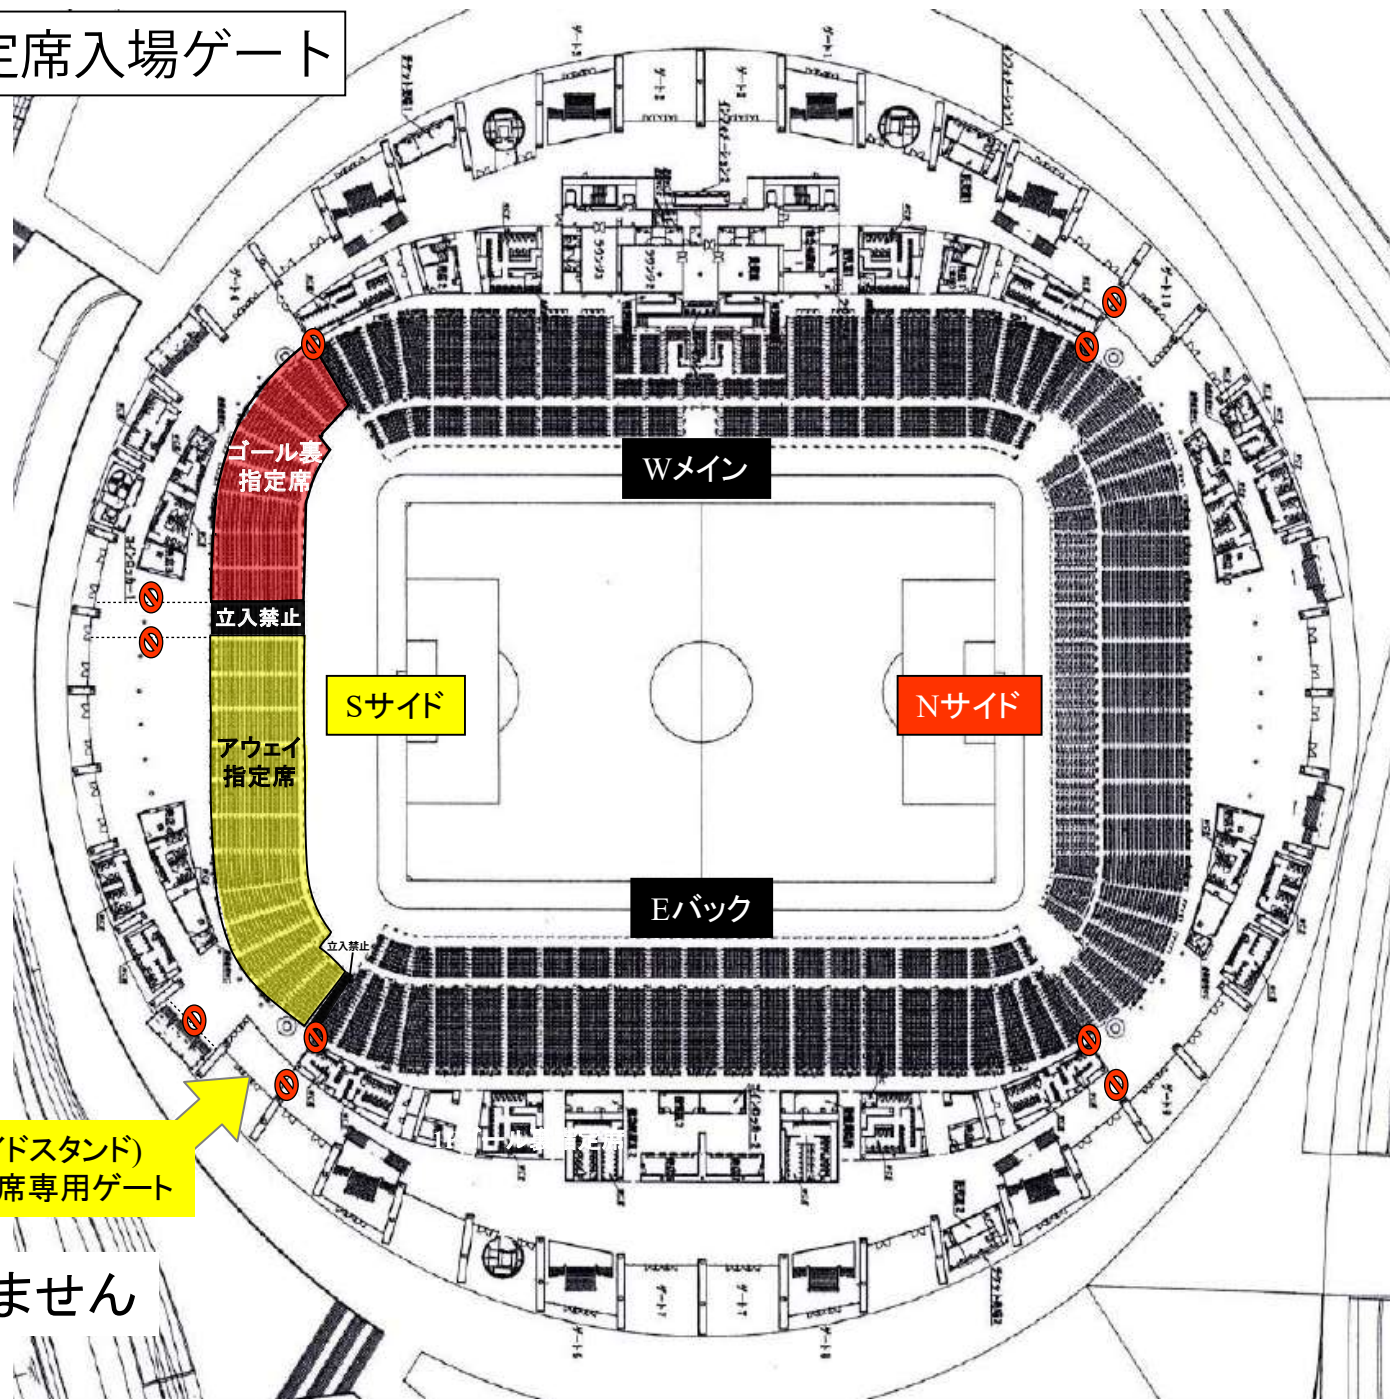

# 応援幕掲出場所全体図

※座席や通路・階段をまたいだ掲出、スポンサー看板を隠しての掲出は不可

## 応援幕掲出場所 (Nスタンド)

————— : ホーム応援幕掲出可能

※座席や通路・階段をまたいだ掲出、  
スポンサー看板を隠しての掲出はできません

# アウェイ指定席入場ゲート

S5ゲート(サイドスタンド)  
※アウェイ指定席専用ゲート

 : 通行できません

# アウェイ指定席及び応援幕掲出場所（Sスタンド）

— : アウェイ応援幕掲出可能

— : ホーム応援幕掲出可能

— : 応援幕掲出不可

※座席や通路・階段をまたいだ掲出、  
スポンサー看板を隠しての掲出はできません

※チケット販売状況に応じて、アウェイ指定席エリア／ゴール裏指定席エリアが変動する場合がありますので、ご了承下さい

立入  
禁止

応援幕  
掲出不可