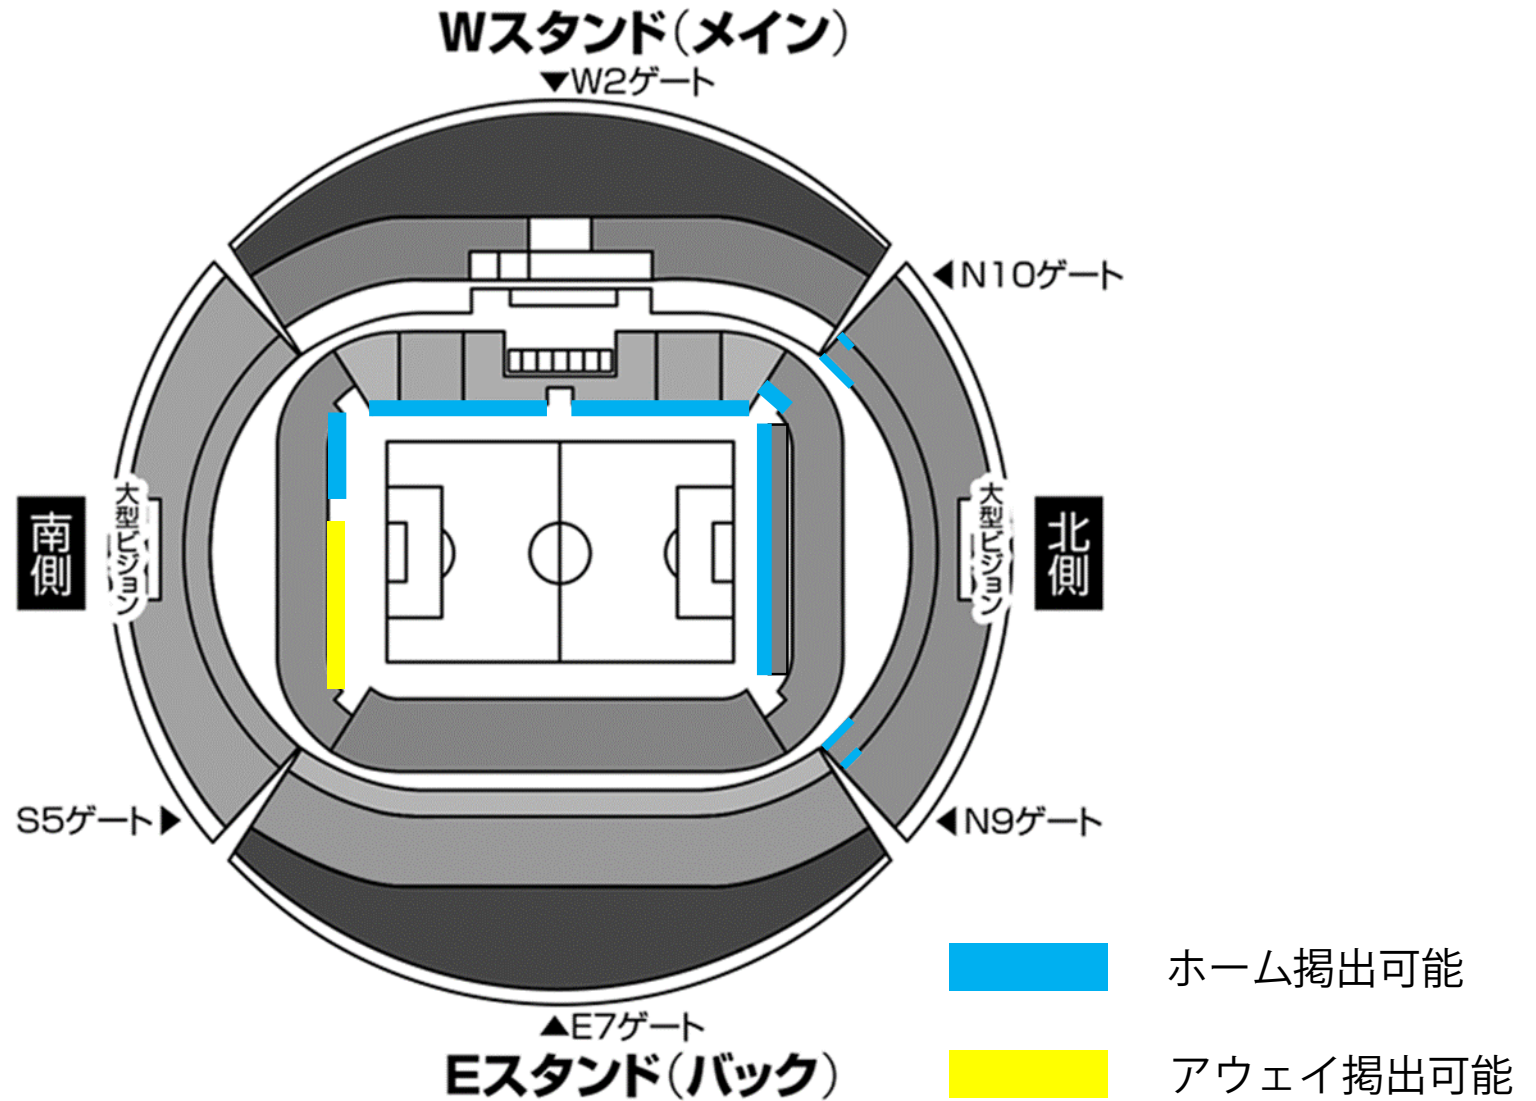

# 名古屋グランパス 応援幕掲出に関して 豊田スタジアム Version

- ①応援幕掲出可能場所は、『応援幕掲出場所全体図』の範囲内とします。
- ②競技場内のスポンサー看板を隠しての応援幕掲出はできません。
- ③立入禁止場所への立ち入り、ならびに応援幕の掲出はできません。
- ④座席や通路・階段をまたいだ応援幕掲出はご遠慮ください。
- ⑤アウェイ指定席は **Sサイドスタンド1階(バック側)**とします。

※ チケット販売状況に応じて、指定席エリアが変動する場合があります。

※警備員・係員の指示に従っての応援幕掲出にご協力願います。

※以上のことが守られない場合、退場していただく場合がございます。ご理解下さい。

# 応援幕掲出場所全体図

※座席や通路・階段をまたいだ掲出、スポンサー看板を隠しての掲出は不可

## 応援幕掲出場所 (Nスタンド)

————— : ホーム応援幕掲出可能

※座席や通路・階段をまたいだ掲出、  
スポンサー看板を隠しての掲出はできません