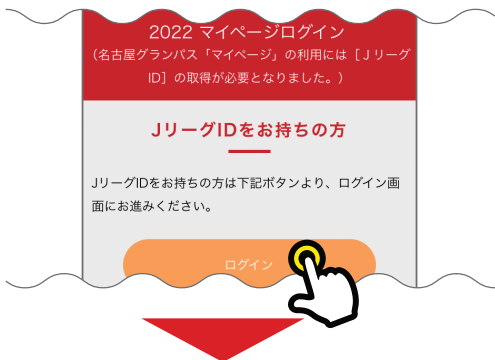

名古屋グランパスファンクラブ会員

マイページ

ご登録方法

マイページ をご登録いただくと、ファンクラブ会報誌「GRAFAN」の閲覧や試合イベントのお申込みがより簡単に活用いただけます!ぜひご登録ください!

1 JリーグIDに会員登録します
※会員登録の登録料・年会費はかかりません。

JリーグID新規登録URL
<https://login.jleague.jp/login>

2 名古屋グランパス公式サイト
マイページ からログイン

ファンクラブ会員となった方が

マイページ で「**無料会員**」と表示される場合

3 Jリーグ IDとパスワードを入力

B 「JリーグID設定解除」を押す

4 JリーグIDとの連携を行う

C 「JリーグIDの連携を解除する」を押す