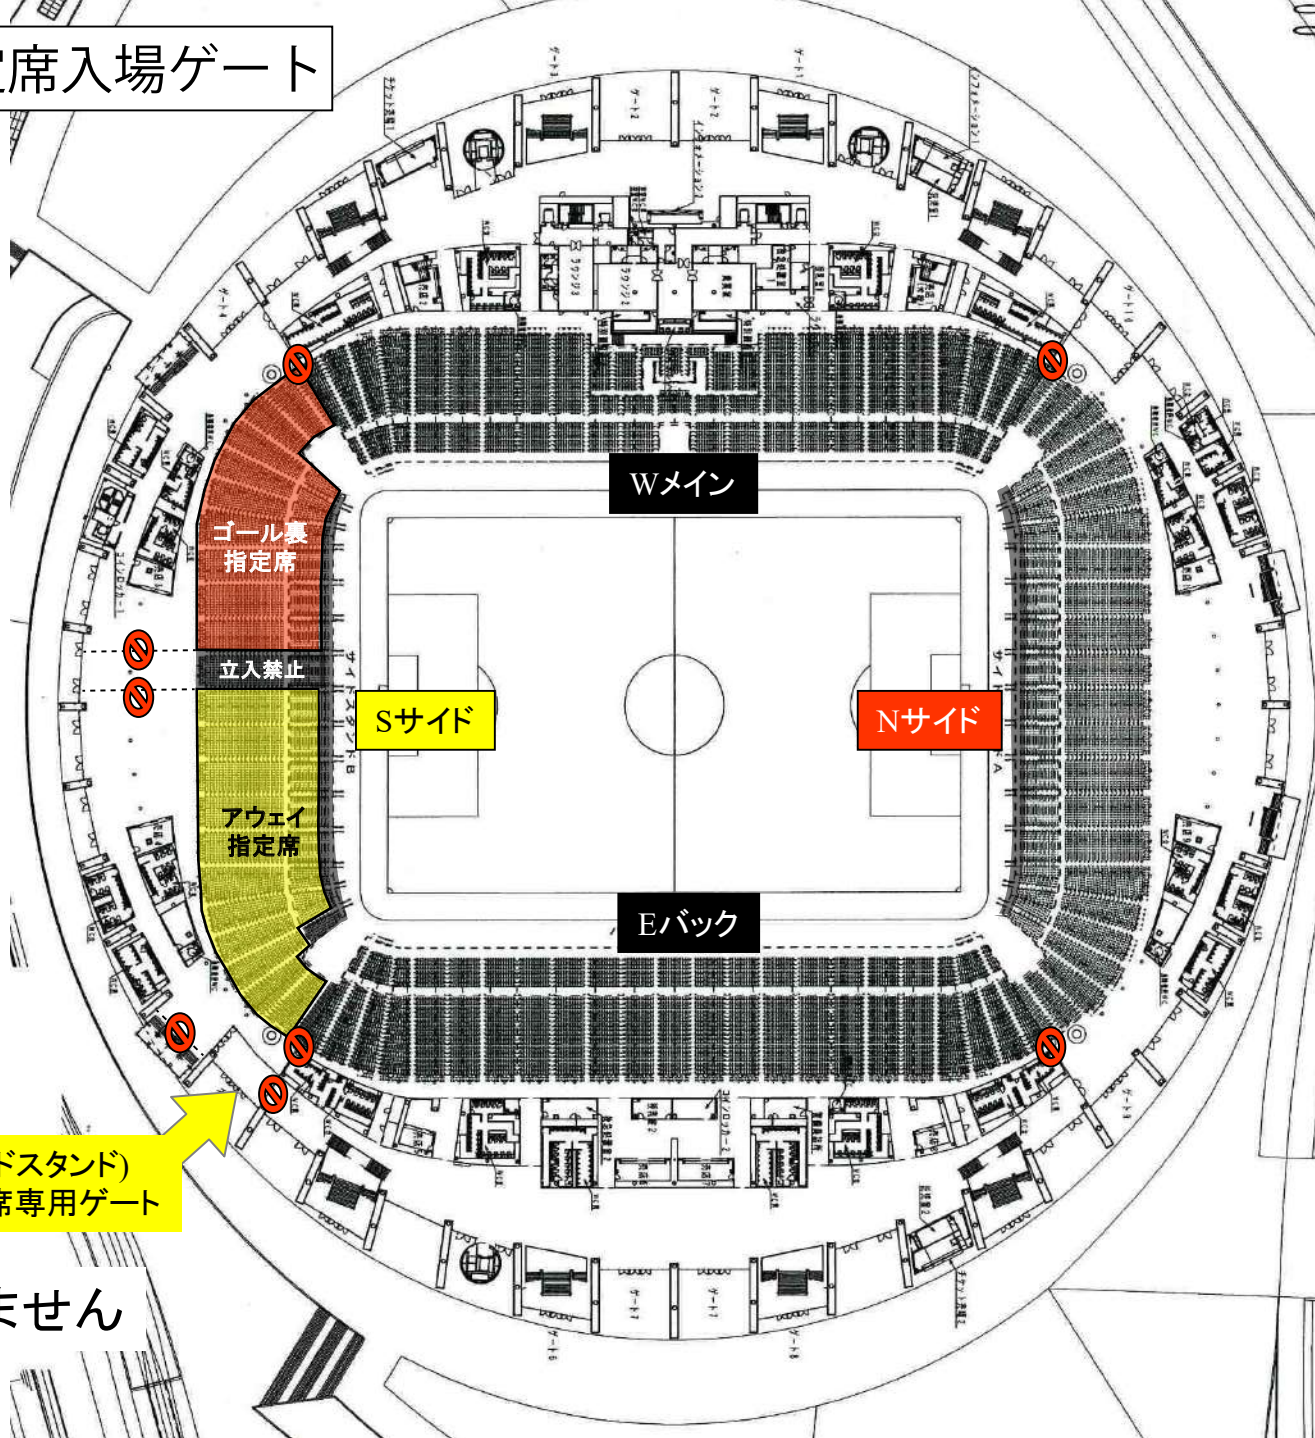

名古屋グランパス 応援幕掲出に関して 豊田スタジアム Version

- ①応援幕掲出可能場所は、『応援幕掲出場所全体図』の範囲内とします。
- ②競技場内のスポンサー看板を隠しての応援幕掲出はできません。
- ③立入禁止場所への立ち入り、ならびに応援幕の掲出はできません。
- ④座席や通路・階段をまたいだ応援幕掲出はご遠慮ください。
- ⑤アウェイ指定席は **Sサイドスタンド1階(バック側)**とします。

※ チケット販売状況に応じて、指定席エリアが変動する場合があります。

※警備員・係員の指示に従っての応援幕掲出にご協力願います。

※以上のことが守られない場合、退場していただく場合がございます。ご理解下さい。

応援幕掲出場所全体図

※座席や通路・階段をまたいだ掲出、スポンサー看板を隠しての掲出は不可

応援幕掲出場所(Nスタンド)

——— : ホーム応援幕掲出可能

——— : 応援幕掲出不可

※座席や通路・階段をまたいだ掲出、
スポンサー看板を隠しての掲出はできません

アウェイ指定席入場ゲート

S5ゲート(サイドスタンド)
※アウェイ指定席専用ゲート

 : 通行できません

アウェイ指定席及び応援幕掲出場所 (Sスタンド)

— : アウェイ応援幕掲出可能

— : ホーム応援幕掲出可能

— : 応援幕掲出不可

※座席や通路・階段をまたいだ掲出、
スポンサー看板を隠しての掲出はできません

2F
Sスタンド2F指定席

大型ビジョン：立入禁止

2F
Sスタンド2F指定席

⇔ ⇔ ⇔ ⇔ ⇔ 2F前段 最前2列 立入禁止 ⇔ ⇔ ⇔ ⇔ ⇔

1F
アウェイ指定席

立入
禁止

1F
ゴール裏指定席