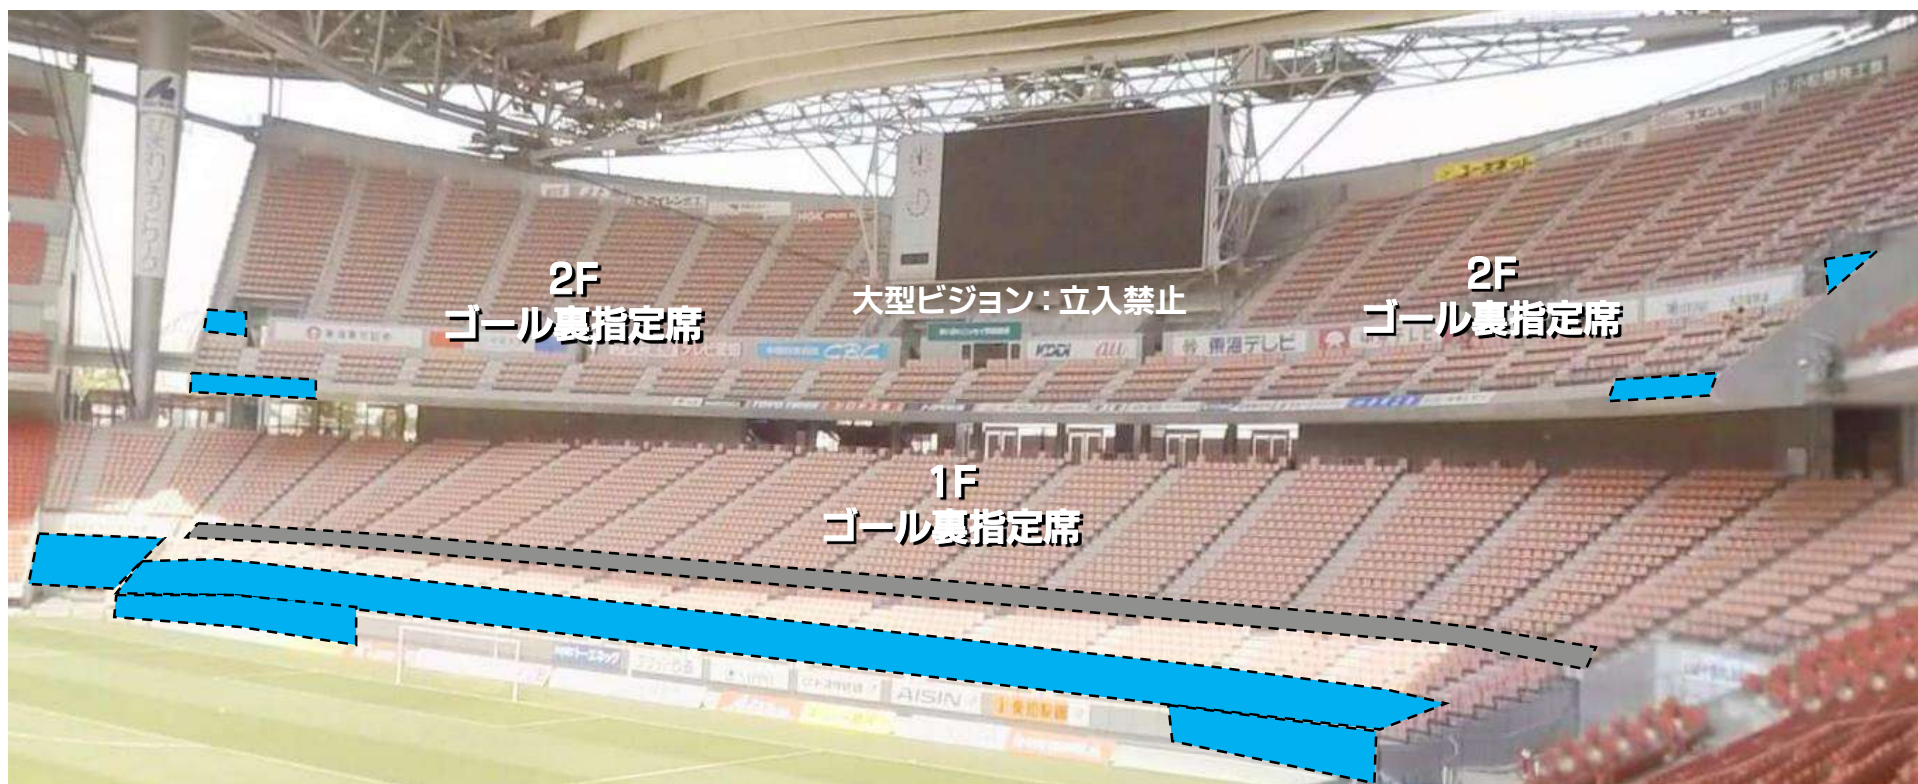

名古屋グランパス 応援幕掲出に関して 豊田スタジアム Version

- ①応援幕掲出可能場所は、『応援幕掲出場所全体図』の範囲内とします。
- ②競技場内のスポンサー看板を隠しての応援幕掲出はできません。
- ③立入禁止場所への立ち入り、ならびに応援幕の掲出はできません。
- ④座席や通路・階段をまたいだ応援幕掲出はご遠慮ください。
- ⑤アウェイ指定席は **Sサイドスタンド1階(バック側)**とします。

※ チケット販売状況に応じて、指定席エリアが変動する場合があります。

※警備員・係員の指示に従っての応援幕掲出にご協力願います。

※以上のことが守られない場合、退場していただく場合がございます。ご理解下さい。

応援幕掲出場所全体図

※座席や通路・階段をまたいだ掲出、スポンサー看板を隠しての掲出は不可

応援幕掲出場所(Nスタンド)

——— : ホーム応援幕掲出可能

——— : 応援幕掲出不可

※座席や通路・階段をまたいだ掲出、
スポンサー看板を隠しての掲出はできません

アウェイ指定席入場ゲート

S5ゲート(サイドスタンド)
※アウェイ指定席専用ゲート

 : 通行できません

アウェイ指定席及び応援幕掲出場所 (Sスタンド)

— : アウェイ応援幕掲出可能

— : ホーム応援幕掲出可能

— : 応援幕掲出不可

※座席や通路・階段をまたいだ掲出、
スポンサー看板を隠しての掲出はできません

2F
Sスタンド2F指定席

大型ビジョン：立入禁止

2F
Sスタンド2F指定席

⇔ ⇔ ⇔ ⇔ ⇔ 2F前段 最前2列 立入禁止 ⇔ ⇔ ⇔ ⇔ ⇔

1F
アウェイ指定席

立入
禁止

1F
ゴール裏指定席