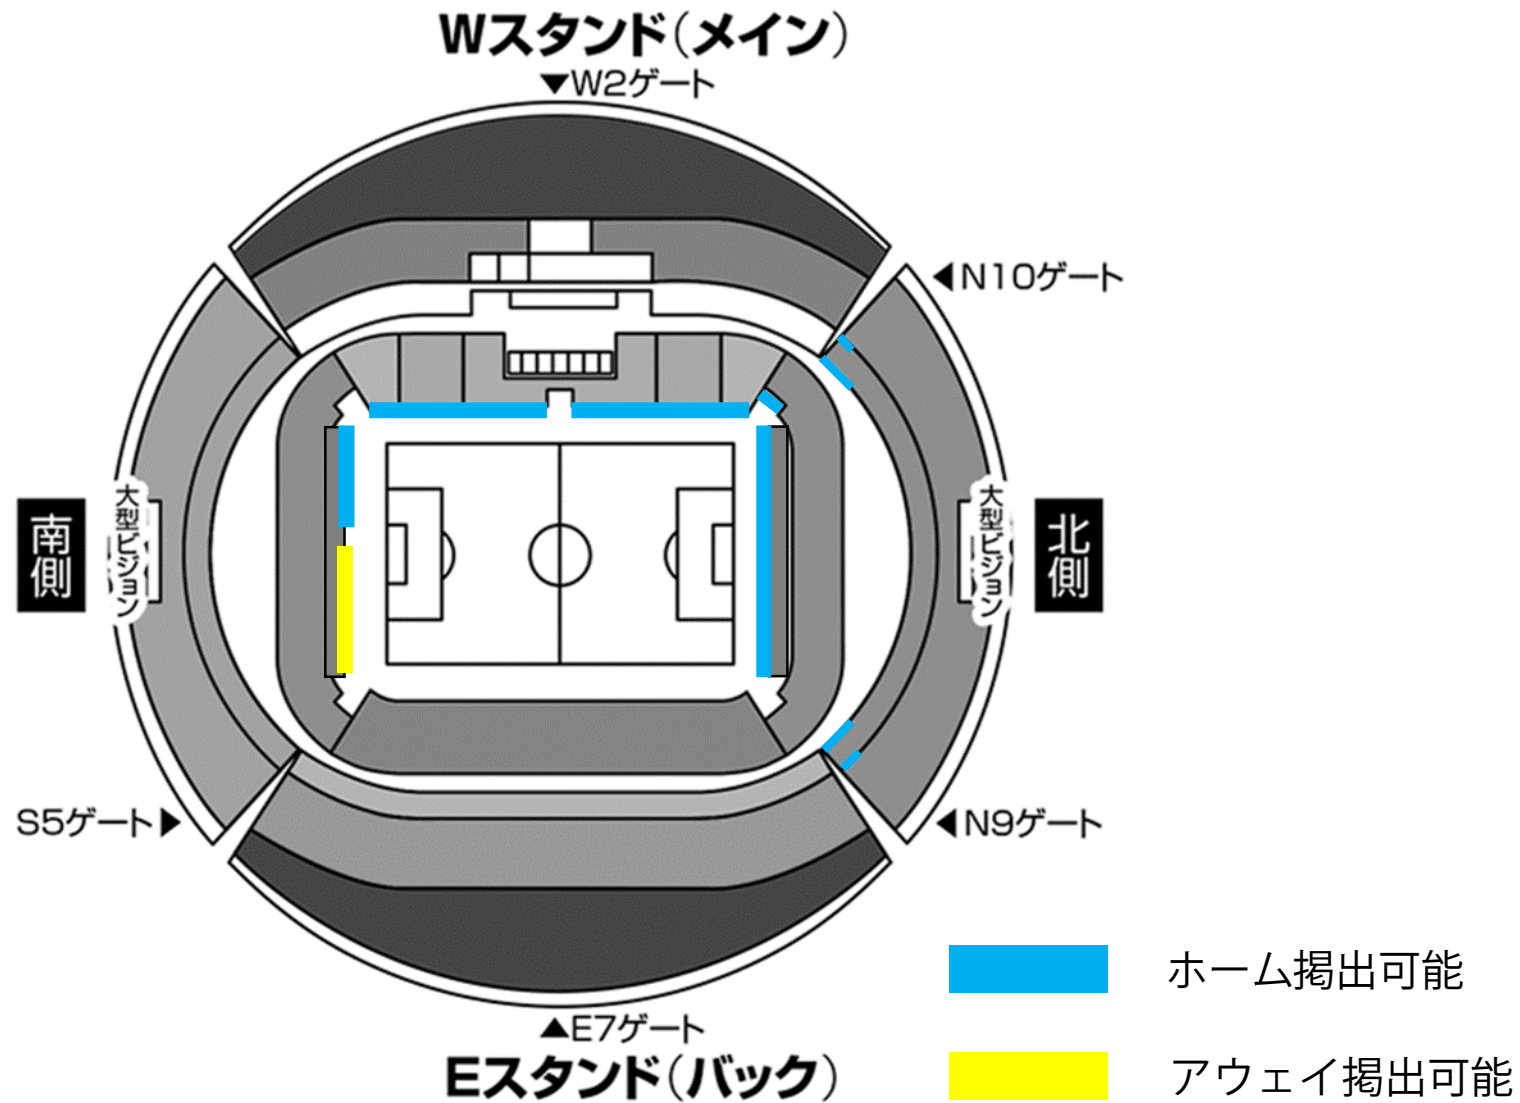

名古屋グランパス 応援幕掲出に関して 豊田スタジアム Version

- ①応援幕掲出可能場所は、『応援幕掲出場所全体図』の範囲内とします。
- ②競技場内のスポンサー看板を隠しての応援幕掲出はできません。
- ③立入禁止場所への立ち入り、ならびに応援幕の掲出はできません。
- ④座席や通路・階段をまたいだ応援幕掲出はご遠慮ください。
- ⑤アウェイ指定席は **Sサイドスタンド1階(バック側)**とします。

※ チケット販売状況に応じて、指定席エリアが変動する場合があります。

※警備員・係員の指示に従っての応援幕掲出にご協力願います。

※以上のことが守られない場合、退場していただく場合がございます。ご理解下さい。

応援幕掲出場所全体図

※座席や通路・階段をまたいだ掲出、スポンサー看板を隠しての掲出は不可

応援幕掲出場所(Nスタンド)

——— : ホーム応援幕掲出可能

——— : 応援幕掲出不可

※座席や通路・階段をまたいだ掲出、
スポンサー看板を隠しての掲出はできません

アウェイ指定席入場ゲート

S5ゲート(サイドスタンド)
※アウェイ指定席専用ゲート

 : 通行できません

アウェイ指定席及び応援幕掲出場所 (Sスタンド)

— : アウェイ応援幕掲出可能

— : ホーム応援幕掲出可能

— : 応援幕掲出不可

※座席や通路・階段をまたいだ掲出、
スポンサー看板を隠しての掲出はできません

2F
Sスタンド2F指定席

大型ビジョン：立入禁止

2F
Sスタンド2F指定席

⇔ ⇔ ⇔ ⇔ ⇔ 2F前段 最前2列 立入禁止 ⇔ ⇔ ⇔ ⇔ ⇔

1F
アウェイ指定席

立入
禁止

1F
ゴール裏指定席