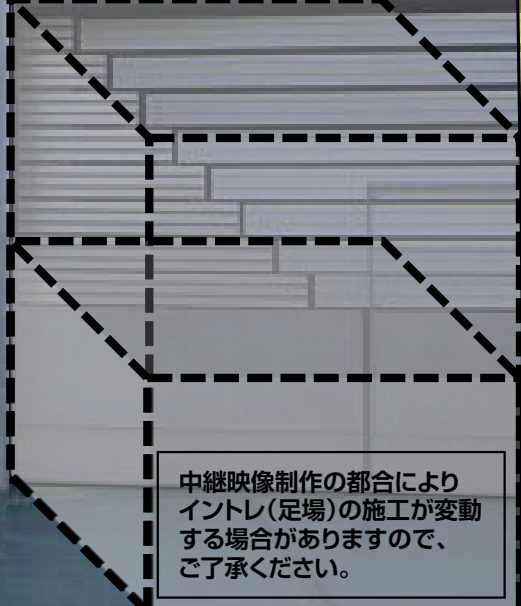

※座席や通路・階段をまたいだ掲出、
スポンサー看板を隠しての掲出はできません

アウェイ指定席入場ゲート

S5ゲート(サイドスタンド)
※アウェイ指定席専用ゲート

⊘ : 通行できません

アウェイ指定席及び応援幕掲出場所（Sスタンド）

— : アウェイ応援幕掲出可能

— : ホーム応援幕掲出可能

— : 応援幕掲出不可

※座席や通路・階段をまたいだ掲出、
スポンサー看板を隠しての掲出はできません

資料①
参照

※チケット販売状況に応じて、アウェイ指定席エリア／ゴール裏指定席エリアが変動する場合がありますので、ご了承下さい

立入
禁止

応援幕
掲出不可

応援幕
掲出不可

※中継イントレ設置の場合、掲出不可

中継映像制作の都合により
イントレ(足場)の施工が変動
する場合がありますので、
ご了承ください。