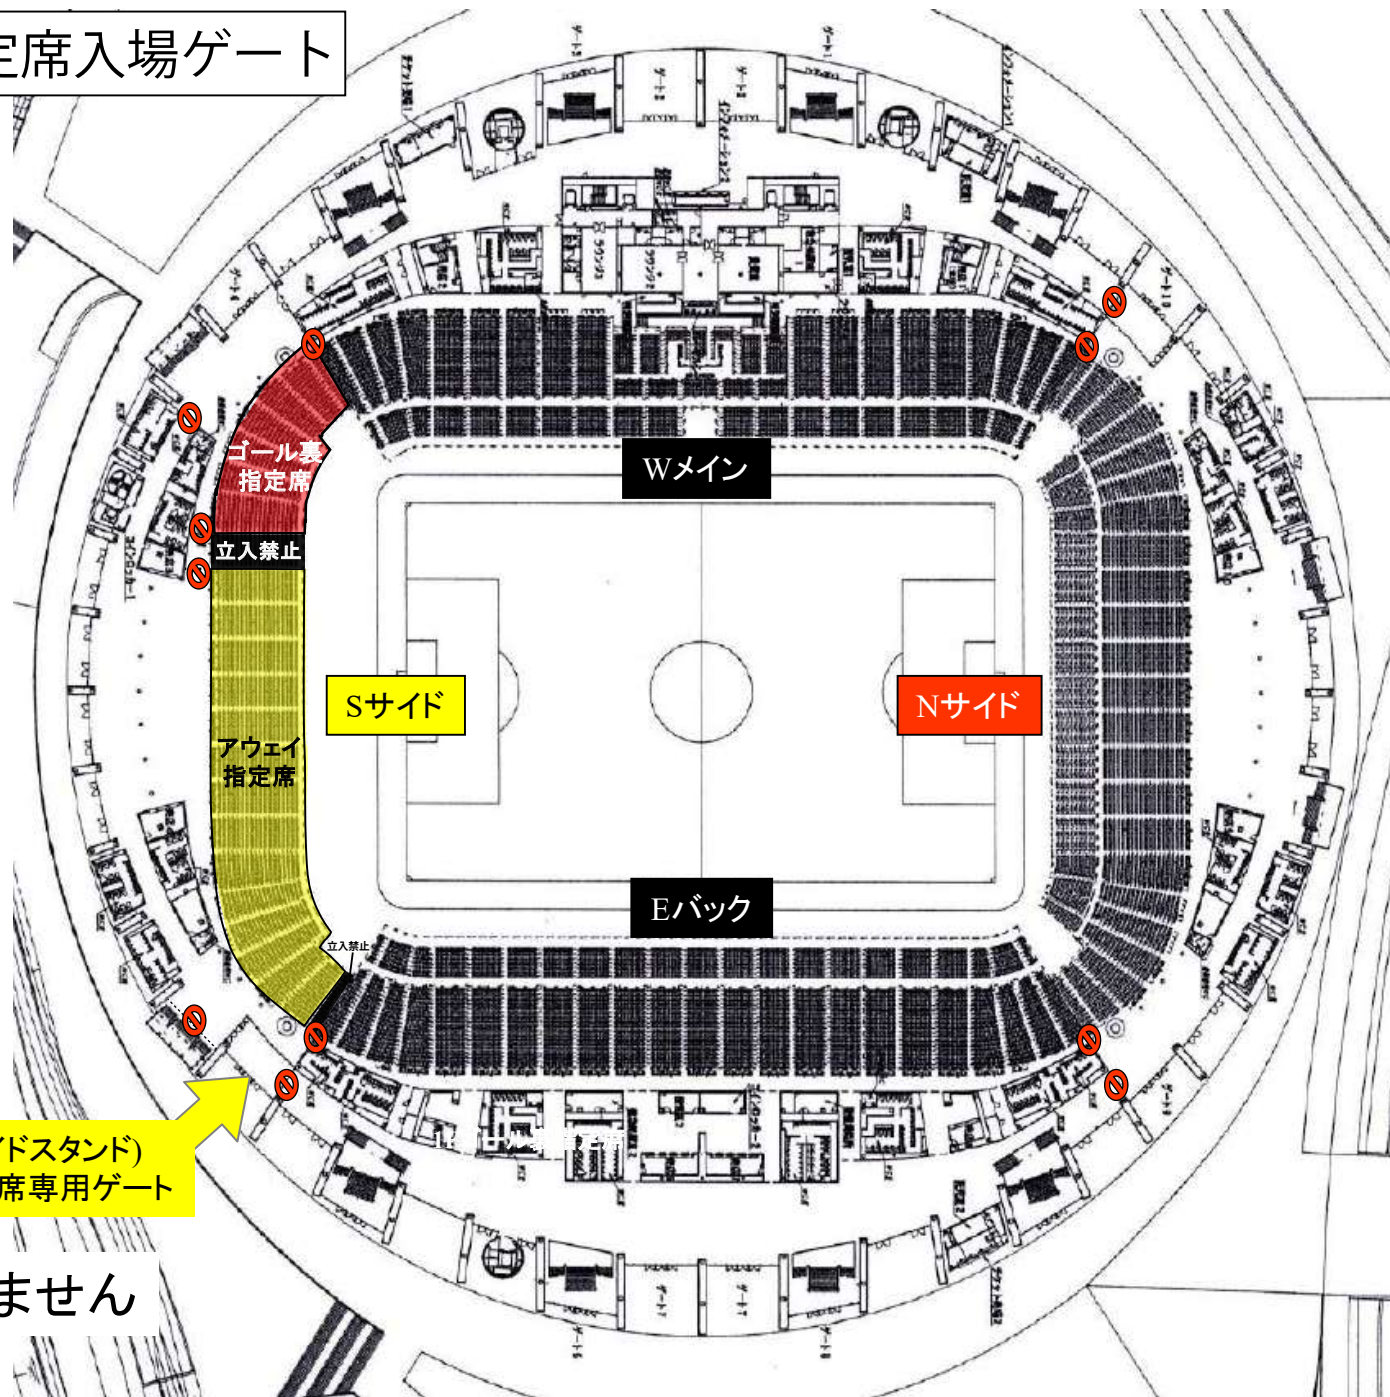

名古屋グランパス 応援幕掲出に関して 豊田スタジアム Version

- ①応援幕掲出可能場所は、『応援幕掲出場所全体図』の範囲内とします。
- ②競技場内のスポンサー看板を隠しての応援幕掲出はできません。
- ③立入禁止場所への立ち入り、ならびに応援幕の掲出はできません。
- ④座席や通路・階段をまたいだ応援幕掲出はご遠慮ください。
- ⑤アウェイ指定席は **Sサイドスタンド1階(バック側)**とします。

※ チケット販売状況に応じて、指定席エリアが変動する場合があります。

※警備員・係員の指示に従っての応援幕掲出にご協力願います。

※以上のことが守られない場合、退場していただく場合がございます。ご理解下さい。

応援幕掲出場所全体図

※座席や通路・階段をまたいだ掲出、スポンサー看板を隠しての掲出は不可

応援幕掲出場所(Nスタンド)

——— : ホーム応援幕掲出可能

——— : 応援幕掲出不可

※座席や通路・階段をまたいだ掲出、
スポンサー看板を隠しての掲出はできません

アウェイ指定席入場ゲート

S5ゲート(サイドスタンド)
※アウェイ指定席専用ゲート

⊘ : 通行できません

アウェイ指定席及び応援幕掲出場所（Sスタンド）

— : アウェイ応援幕掲出可能

— : ホーム応援幕掲出可能

— : 応援幕掲出不可

※座席や通路・階段をまたいだ掲出、
スポンサー看板を隠しての掲出はできません

資料①
参照

※チケット販売状況に応じて、アウェイ指定席エリア／ゴール裏指定席エリアが変動する場合がありますので、ご了承下さい

立入
禁止

応援幕
掲出不可

応援幕
掲出不可

※中継イントレ設置の場合、掲出不可

中継映像制作の都合により
イントレ(足場)の施工が変動
する場合がありますので、
ご了承ください。