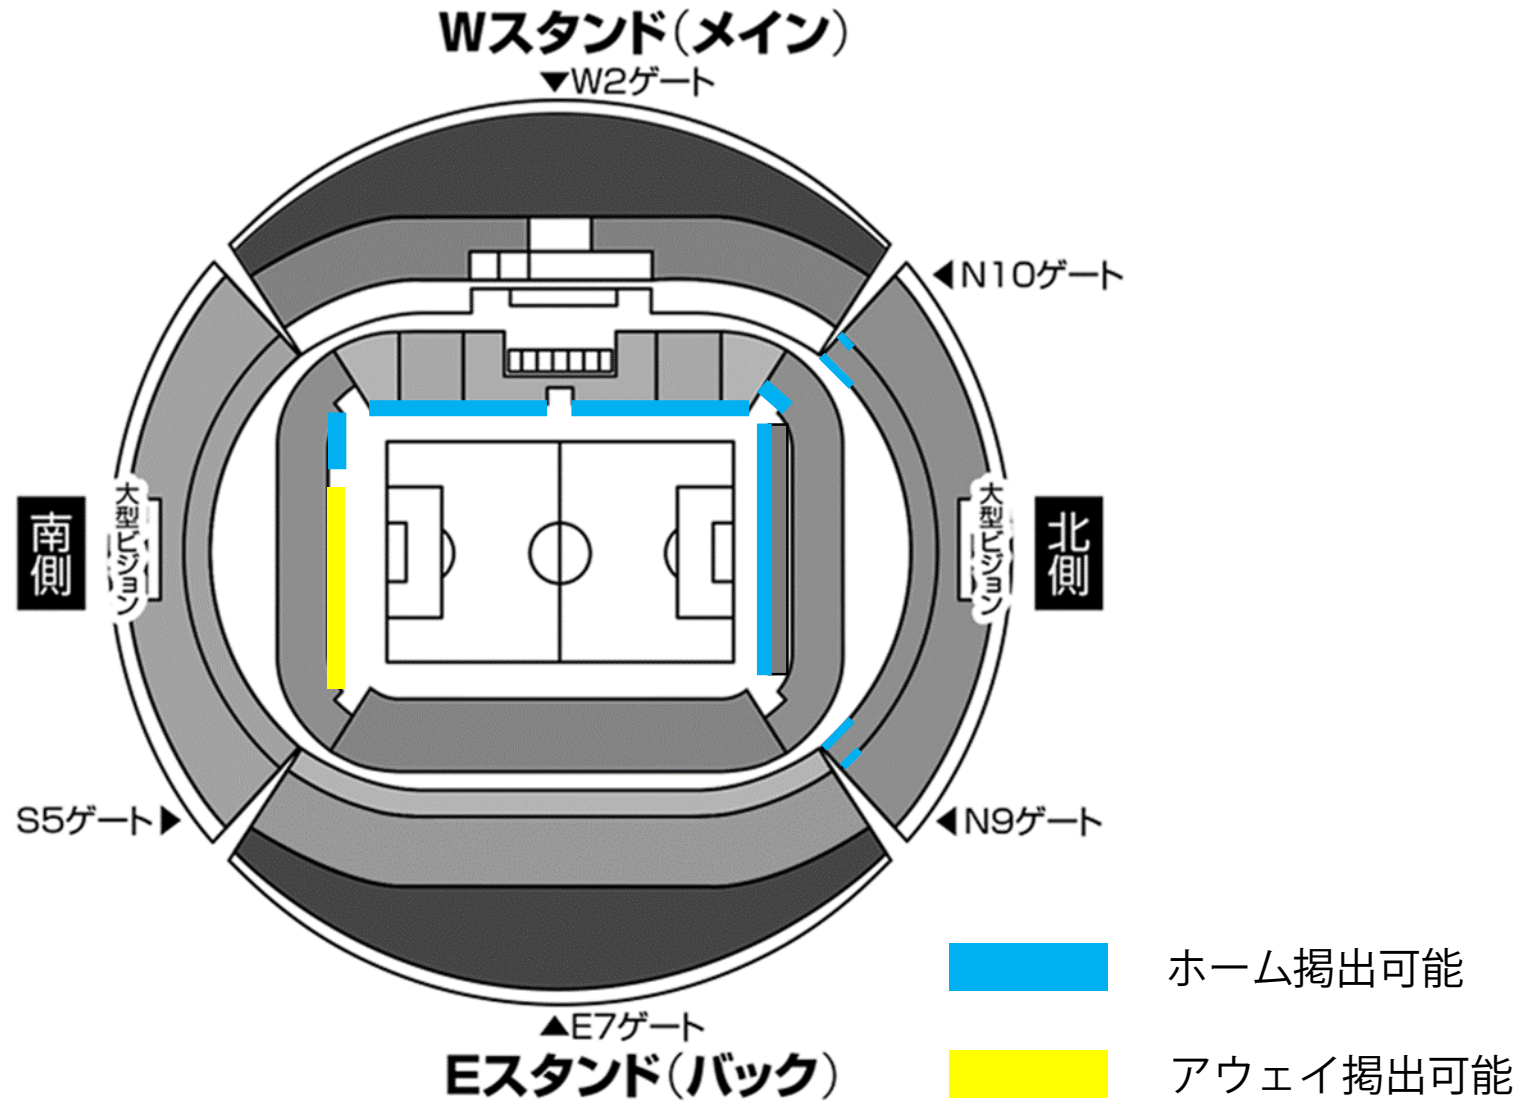

名古屋グランパス 応援幕掲出に関して 豊田スタジアム Version

- ①応援幕掲出可能場所は、『応援幕掲出場所全体図』の範囲内とします。
- ②競技場内のスポンサー看板を隠しての応援幕掲出はできません。
- ③立入禁止場所への立ち入り、ならびに応援幕の掲出はできません。
- ④座席や通路・階段をまたいだ応援幕掲出はご遠慮ください。
- ⑤アウェイ指定席は **Sサイドスタンド1階(バック側)**とします。

※ チケット販売状況に応じて、指定席エリアが変動する場合があります。

※警備員・係員の指示に従っての応援幕掲出にご協力願います。

※以上のことが守られない場合、退場していただく場合がございます。ご理解下さい。

応援幕掲出場所全体図

※座席や通路・階段をまたいだ掲出、スポンサー看板を隠しての掲出は不可

応援幕掲出場所(Nスタンド)

——— : ホーム応援幕掲出可能

——— : 応援幕掲出不可

※座席や通路・階段をまたいだ掲出、
スポンサー看板を隠しての掲出はできません

アウェイ指定席入場ゲート

S5ゲート(サイドスタンド)
※アウェイ指定席専用ゲート

⊘ : 通行できません

アウェイ指定席及び応援幕掲出場所（Sスタンド）

— : アウェイ応援幕掲出可能

— : ホーム応援幕掲出可能

— : 応援幕掲出不可