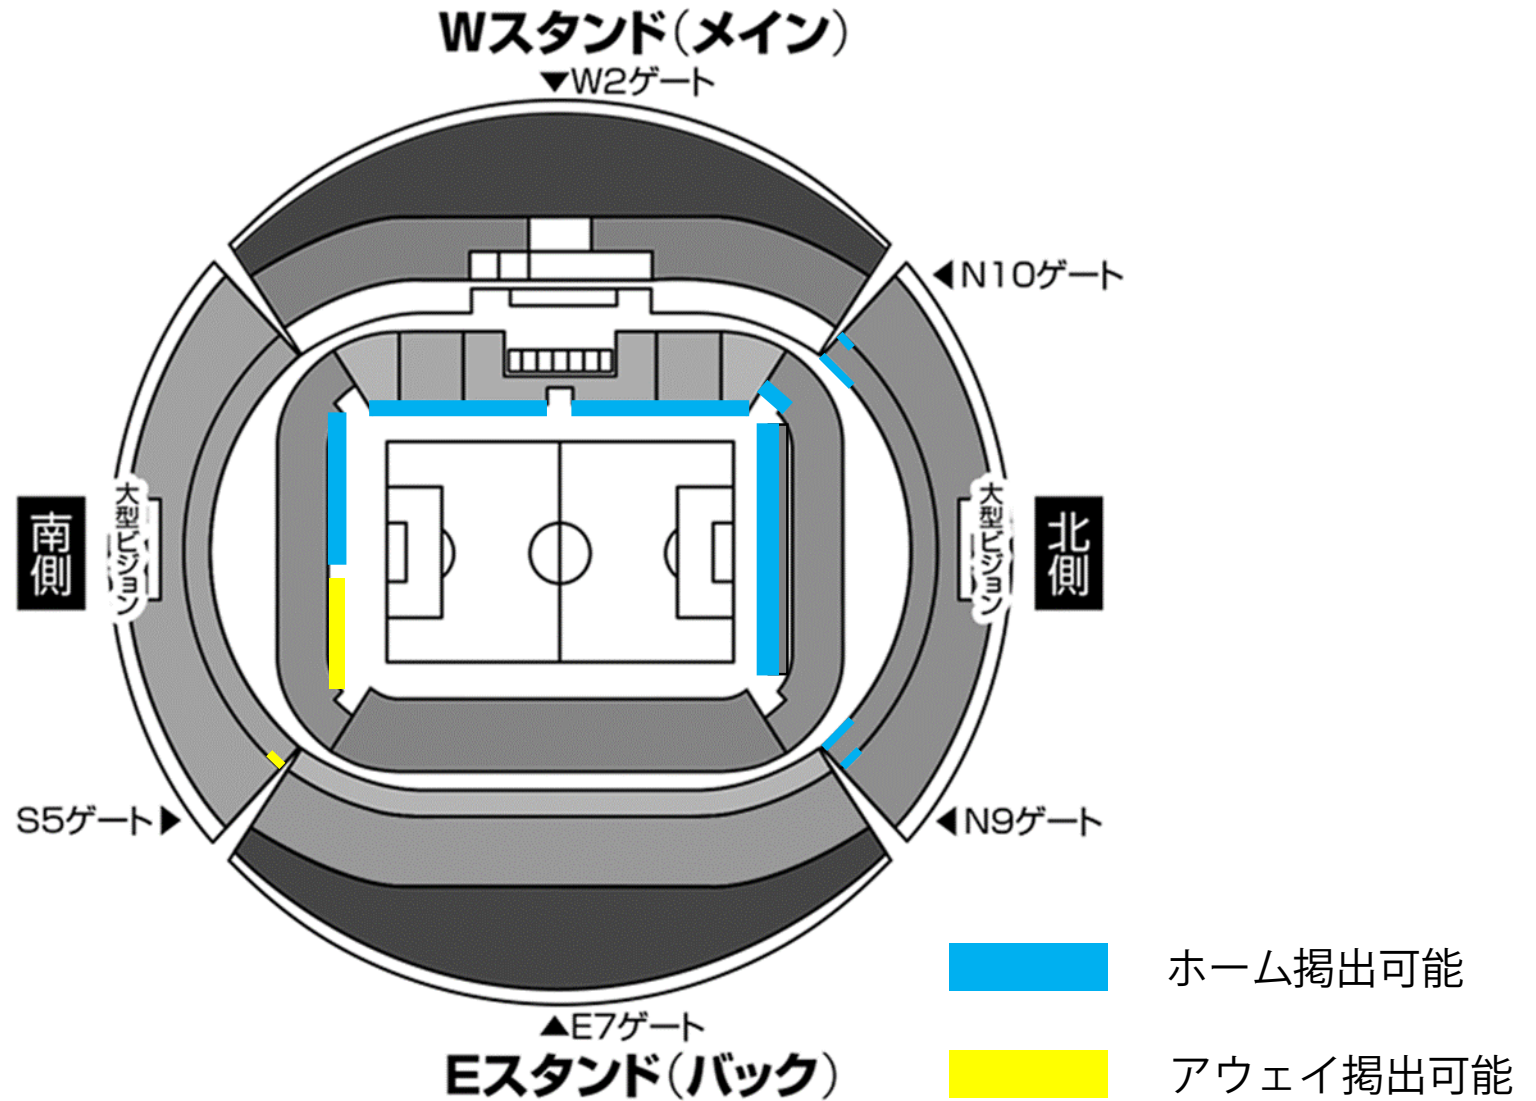

名古屋グランパス 応援幕掲出に関して 豊田スタジアム Version

- ①応援幕掲出可能場所は、『応援幕掲出場所全体図』の範囲内とします。
- ②競技場内のスポンサー看板を隠しての応援幕掲出はできません。
- ③立入禁止場所への立ち入り、ならびに応援幕の掲出はできません。
- ④座席や通路・階段をまたいだ応援幕掲出はご遠慮ください。
- ⑤アウェイ指定席は **Sサイドスタンド1階(バック側)**とします。

※ チケット販売状況に応じて、指定席エリアが変動する場合があります。

※警備員・係員の指示に従っての応援幕掲出にご協力願います。

※以上のことが守られない場合、退場していただく場合がございます。ご理解下さい。

応援幕掲出場所全体図

※座席や通路・階段をまたいだ掲出、スポンサー看板を隠しての掲出は不可

応援幕掲出場所(Nスタンド)

——— : ホーム応援幕掲出可能

——— : 応援幕掲出不可

※座席や通路・階段をまたいだ掲出、
スポンサー看板を隠しての掲出はできません

アウェイ指定席入場ゲート

S5ゲート(サイドスタンド)
※アウェイ指定席専用ゲート

⊘ : 通行できません

アウェイ指定席及び応援幕掲出場所（Sスタンド）

— : アウェイ応援幕掲出可能

— : ホーム応援幕掲出可能

— : 応援幕掲出不可

※座席や通路・階段をまたいだ掲出、
スポンサー看板を隠しての掲出はできません

2F
アウェイ指定席

大型ビジョン：立入禁止

2F
Sスタンド2階指定席

※ 2F 前段ブロック 立入禁止

1F
アウェイ指定席

立入禁止

1F
ゴール裏指定席