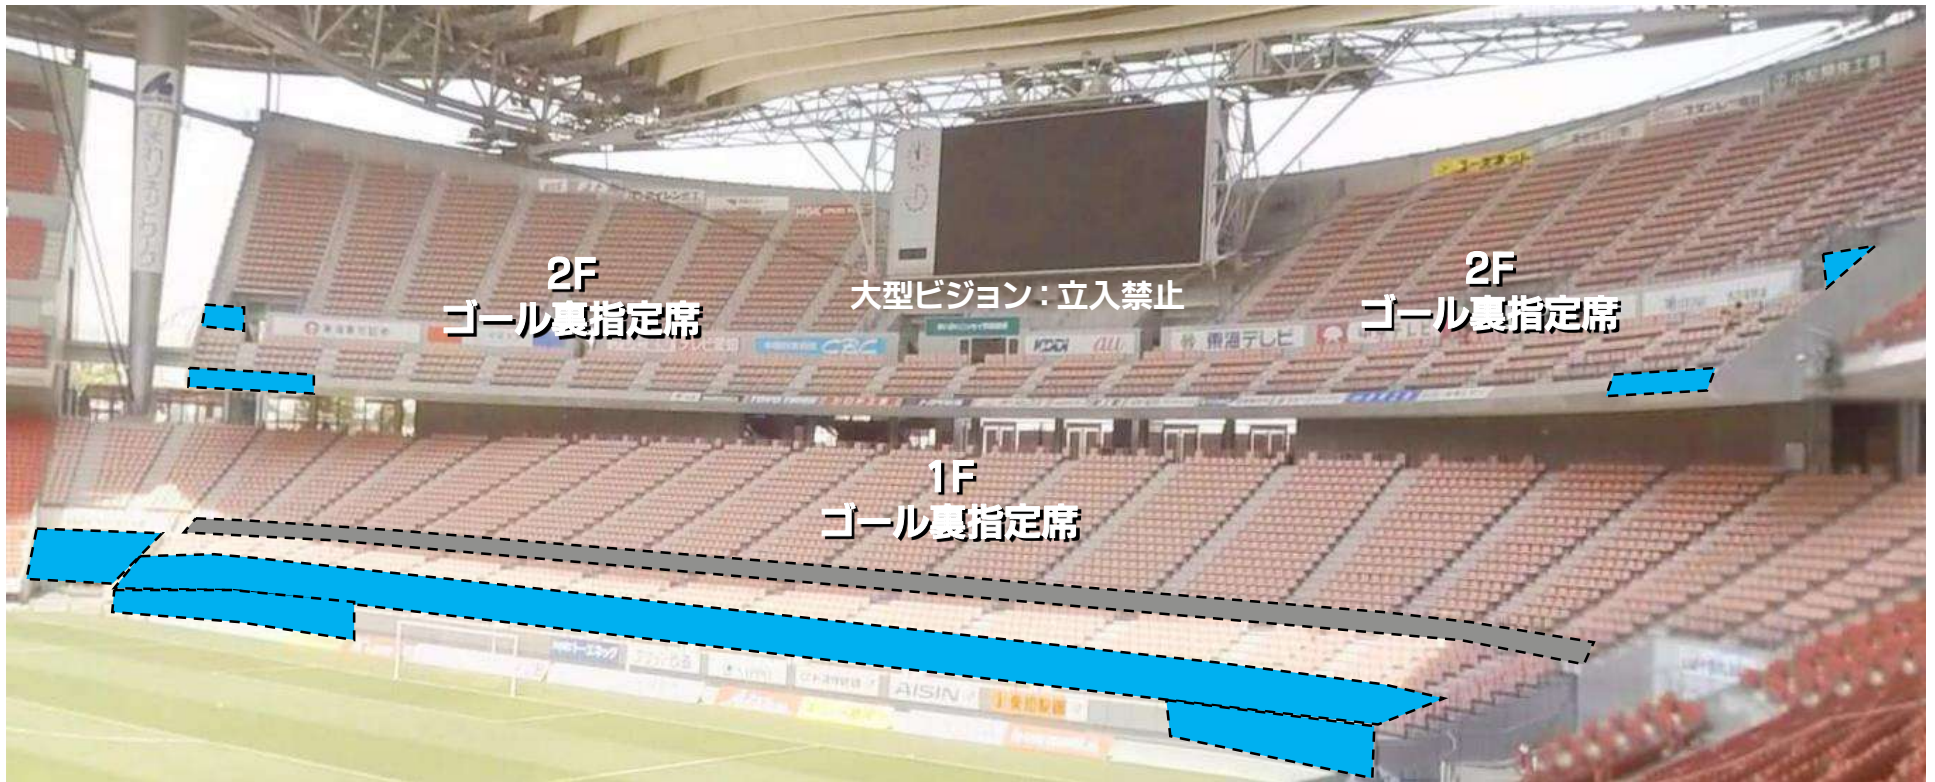

名古屋グランパス 応援幕掲出に関して 豊田スタジアム Version

- ①応援幕掲出可能場所は、『応援幕掲出場所全体図』の範囲内とします。
- ②競技場内のスポンサー看板を隠しての応援幕掲出はできません。
- ③立入禁止場所への立ち入り、ならびに応援幕の掲出はできません。
- ④座席や通路・階段をまたいだ応援幕掲出はご遠慮ください。
- ⑤アウェイ指定席は **Sサイドスタンド1階(バック側)**とします。

※ チケット販売状況に応じて、指定席エリアが変動する場合があります。

※警備員・係員の指示に従っての応援幕掲出にご協力願います。

※以上のことが守られない場合、退場していただく場合がございます。ご理解下さい。

応援幕掲出場所全体図

※座席や通路・階段をまたいだ掲出、スポンサー看板を隠しての掲出は不可

応援幕掲出場所(Nスタンド)

——— : ホーム応援幕掲出可能

——— : 応援幕掲出不可

※座席や通路・階段をまたいだ掲出、
スポンサー看板を隠しての掲出はできません

アウェイ指定席入場ゲート

S5ゲート(サイドスタンド)
※アウェイ指定席専用ゲート

⊘ : 通行できません

アウェイ指定席及び応援幕掲出場所（Sスタンド）

— : アウェイ応援幕掲出可能

— : ホーム応援幕掲出可能

— : 応援幕掲出不可

※座席や通路・階段をまたいだ掲出、
スポンサー看板を隠しての掲出はできません

2F
アウェイ指定席

大型ビジョン：立入禁止

2F
Sスタンド2階指定席

※ 2F 前段ブロック 立入禁止

1F
アウェイ指定席

立入禁止

1F
ゴール裏指定席