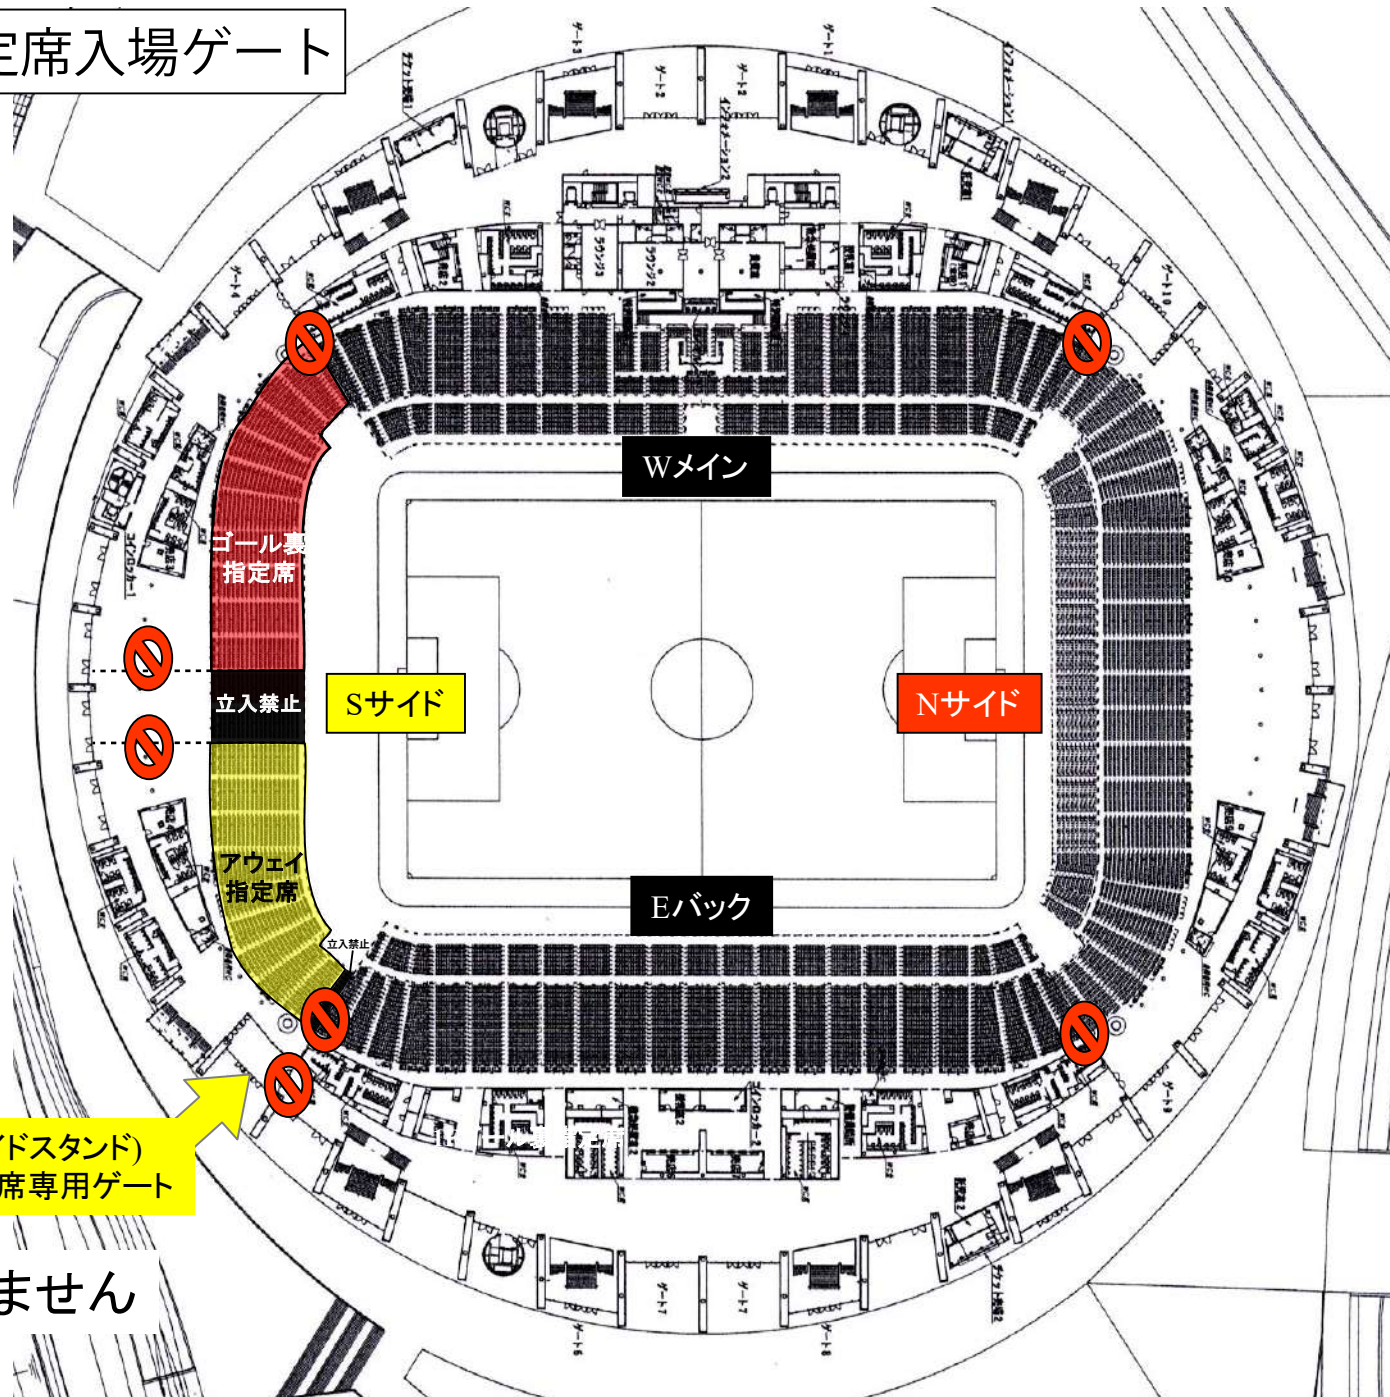

名古屋グランパス 応援幕掲出に関して 豊田スタジアム Version

- ①応援幕掲出可能場所は、『応援幕掲出場所全体図』の範囲内とします。
- ②競技場内のスポンサー看板を隠しての応援幕掲出はできません。
- ③立入禁止場所への立ち入り、ならびに応援幕の掲出はできません。
- ④座席や通路・階段をまたいだ応援幕掲出はご遠慮ください。
- ⑤アウェイ指定席は **Sサイドスタンド1階(バック側)**とします。

※ チケット販売状況に応じて、指定席エリアが変動する場合があります。

※警備員・係員の指示に従っての応援幕掲出にご協力願います。

※以上のことが守られない場合、退場していただく場合がございます。ご理解下さい。

応援幕掲出場所全体図

※座席や通路・階段をまたいだ掲出、スポンサー看板を隠しての掲出は不可

応援幕掲出場所(Nスタンド)

——— : ホーム応援幕掲出可能

——— : 応援幕掲出不可

※座席や通路・階段をまたいだ掲出、
スポンサー看板を隠しての掲出はできません

アウェイ指定席入場ゲート

S5ゲート(サイドスタンド)
※アウェイ指定席専用ゲート

⊘ : 通行できません

アウェイ指定席及び応援幕掲出場所（Sスタンド）

— : アウェイ応援幕掲出可能

— : ホーム応援幕掲出可能

— : 応援幕掲出不可

※座席や通路・階段をまたいだ掲出、
スポンサー看板を隠しての掲出はできません

2F
アウェイ指定席

大型ビジョン：立入禁止

2F
Sスタンド2階指定席

※ 2F 前段ブロック 立入禁止

1F
アウェイ指定席

立入禁止

1F
ゴール裏指定席