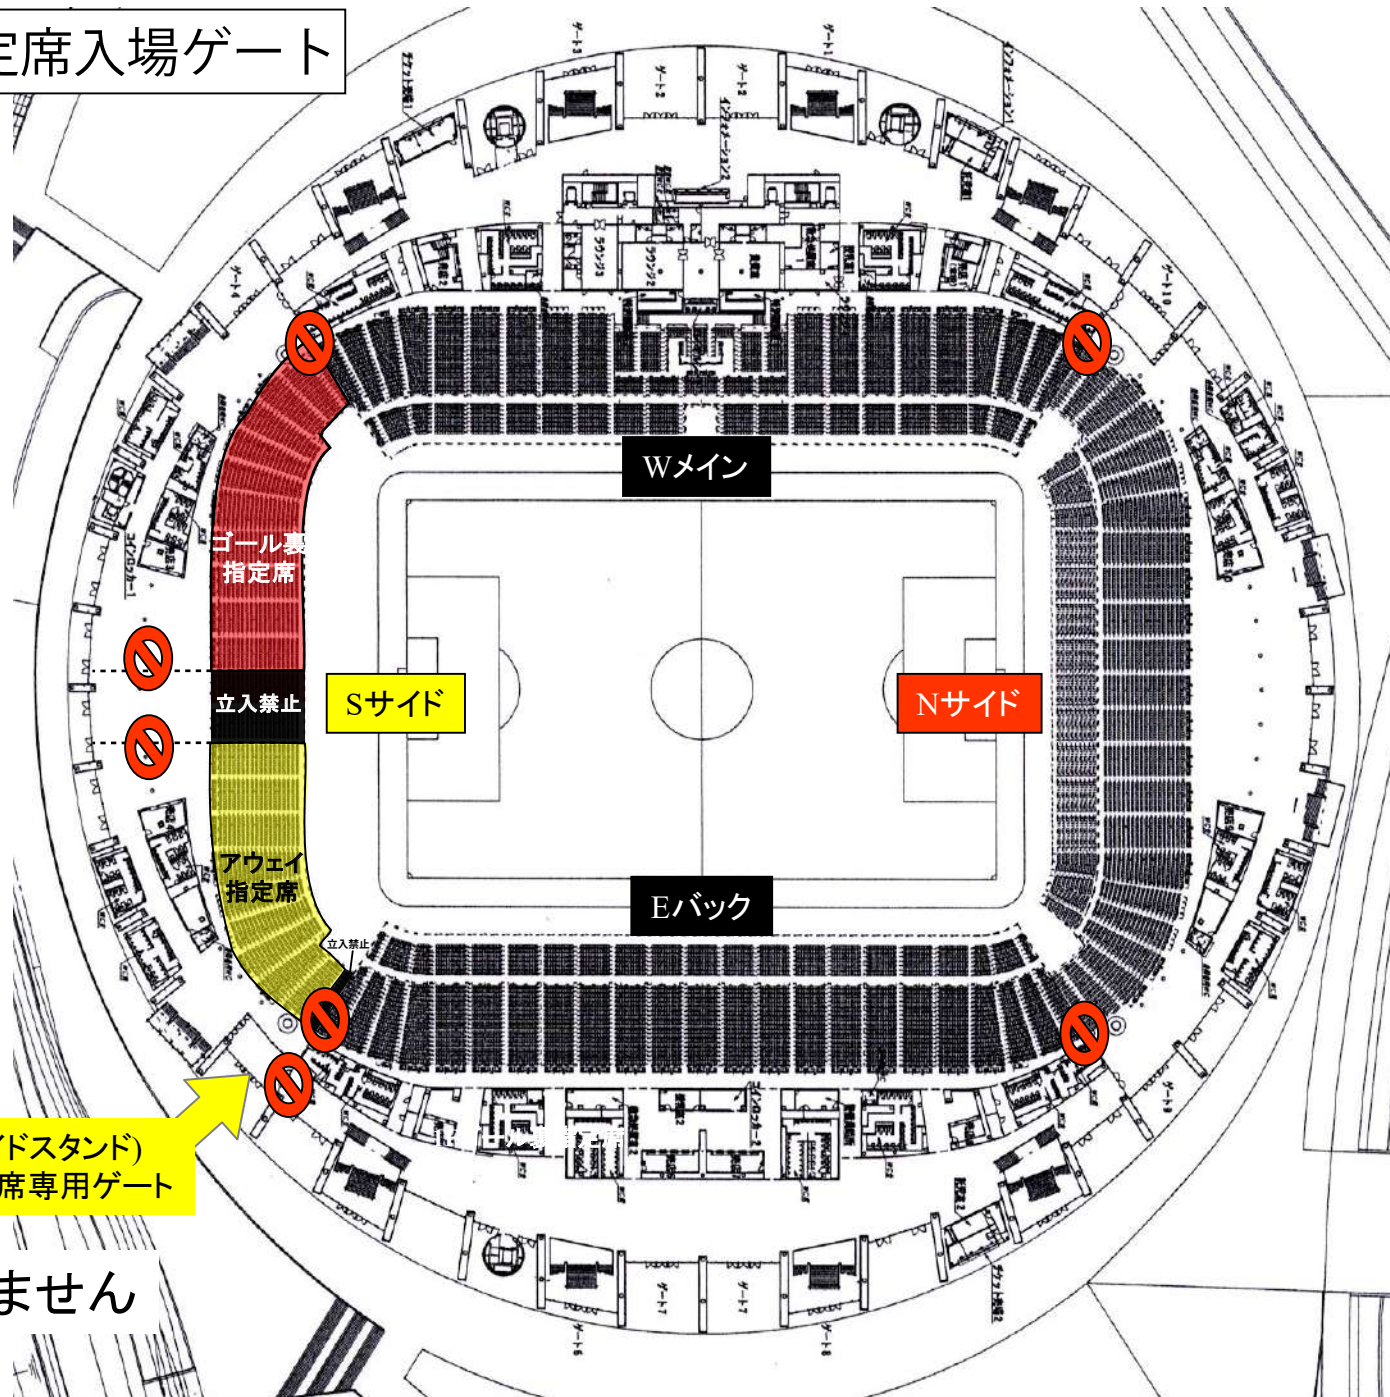

名古屋グランパス 応援幕掲出に関して 豊田スタジアム Version

- ①応援幕掲出可能場所は、『応援幕掲出場所全体図』の範囲内とします。
- ②競技場内のスポンサー看板を隠しての応援幕掲出はできません。
- ③立入禁止場所への立ち入り、ならびに応援幕の掲出はできません。
- ④座席や通路・階段をまたいだ応援幕掲出はご遠慮ください。
- ⑤アウェイ指定席は **Sサイドスタンド1階(バック側)**とします。

※ チケット販売状況に応じて、指定席エリアが変動する場合があります。

※警備員・係員の指示に従っての応援幕掲出にご協力願います。

※以上のことが守られない場合、退場していただく場合がございます。ご理解下さい。

応援幕掲出場所全体図

※座席や通路・階段をまたいだ掲出、スポンサー看板を隠しての掲出は不可

応援幕掲出場所(Nスタンド)

——— : ホーム応援幕掲出可能

——— : 応援幕掲出不可

※座席や通路・階段をまたいだ掲出、
スポンサー看板を隠しての掲出はできません

アウェイ指定席入場ゲート

アウェイ指定席及び応援幕掲出場所（Sスタンド）

— : アウェイ応援幕掲出可能

— : ホーム応援幕掲出可能

— : 応援幕掲出不可

※座席や通路・階段をまたいだ掲出、
スポンサー看板を隠しての掲出はできません

2F CLOSED
(立入禁止)

大型ビジョン：立入禁止

2F CLOSED
(立入禁止)

2F 前段ブロック 立入禁止

1F
アウェイ指定席

立入禁止

1F
ゴール裏指定席

資料①
参照

※チケット販売状況に応じて、アウェイ指定席エリア／ゴール裏指定席エリアが変動する場合がありますので、ご了承下さい