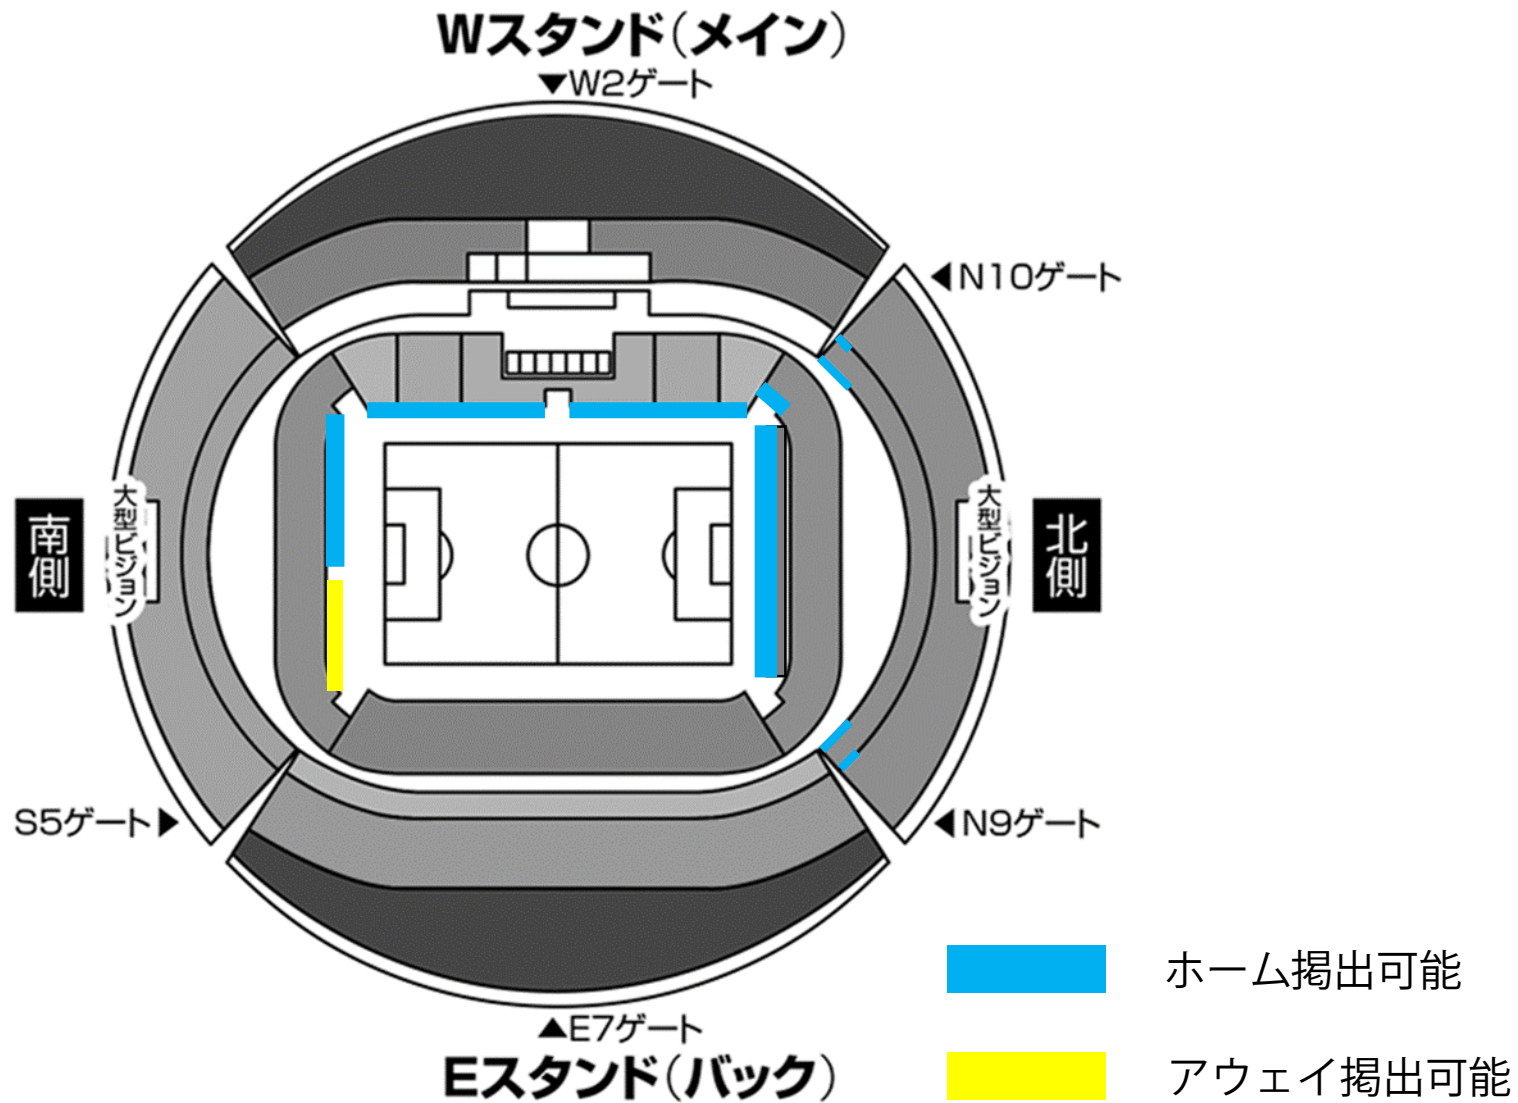

名古屋グランパス 応援幕掲出に関して 豊田スタジアム Version

- ①応援幕掲出可能場所は、『応援幕掲出場所全体図』の範囲内とします。
- ②競技場内のスポンサー看板を隠しての応援幕掲出はできません。
- ③立入禁止場所への立ち入り、ならびに応援幕の掲出はできません。
- ④座席や通路・階段をまたいだ応援幕掲出はご遠慮ください。
- ⑤アウェイ指定席は **Sサイドスタンド1階(バック側)**とします。

※ チケット販売状況に応じて、指定席エリアが変動する場合があります。

※警備員・係員の指示に従っての応援幕掲出にご協力願います。

※以上のことが守られない場合、退場していただく場合がございます。ご理解下さい。

応援幕掲出場所全体図

※座席や通路・階段をまたいだ掲出、スポンサー看板を隠しての掲出は不可

応援幕掲出場所(Nスタンド)

——— : ホーム応援幕掲出可能

——— : 応援幕掲出不可

※座席や通路・階段をまたいだ掲出、
スポンサー看板を隠しての掲出はできません

アウェイ指定席入場ゲート

アウェイ指定席及び応援幕掲出場所（Sスタンド）

— : アウェイ応援幕掲出可能

— : ホーム応援幕掲出可能

— : 応援幕掲出不可

※座席や通路・階段をまたいだ掲出、
スポンサー看板を隠しての掲出はできません

2F CLOSED
(立入禁止)

大型ビジョン：立入禁止

2F CLOSED
(立入禁止)

2F 前段ブロック 立入禁止

1F
アウェイ指定席

立入禁止

1F
ゴール裏指定席

資料①
参照

※チケット販売状況に応じて、アウェイ指定席エリア／ゴール裏指定席エリアが変動する場合がありますので、ご了承下さい