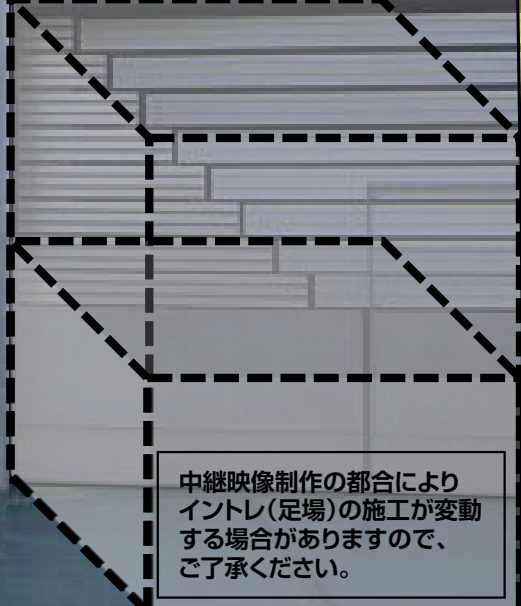

※座席や通路・階段をまたいだ掲出、
スポンサー看板を隠しての掲出はできません

アウェイ指定席入場ゲート

S5ゲート(サイドスタンド)
※アウェイ指定席専用ゲート

 : 通行できません

アウェイ指定席及び応援幕掲出場所（Sスタンド）

— : アウェイ応援幕掲出可能

— : ホーム応援幕掲出可能

— : 応援幕掲出不可

※座席や通路・階段をまたいだ掲出、
スポンサー看板を隠しての掲出はできません

資料①
参照

※チケット販売状況に応じて、アウェイ指定席エリア／ゴール裏指定席エリアが変動する場合がありますので、ご了承下さい

立入
禁止

応援幕
掲出不可

応援幕
掲出不可

※中継イントレ設置の場合、掲出不可

中継映像制作の都合により
イントレ(足場)の施工が変動
する場合がありますので、
ご了承ください。