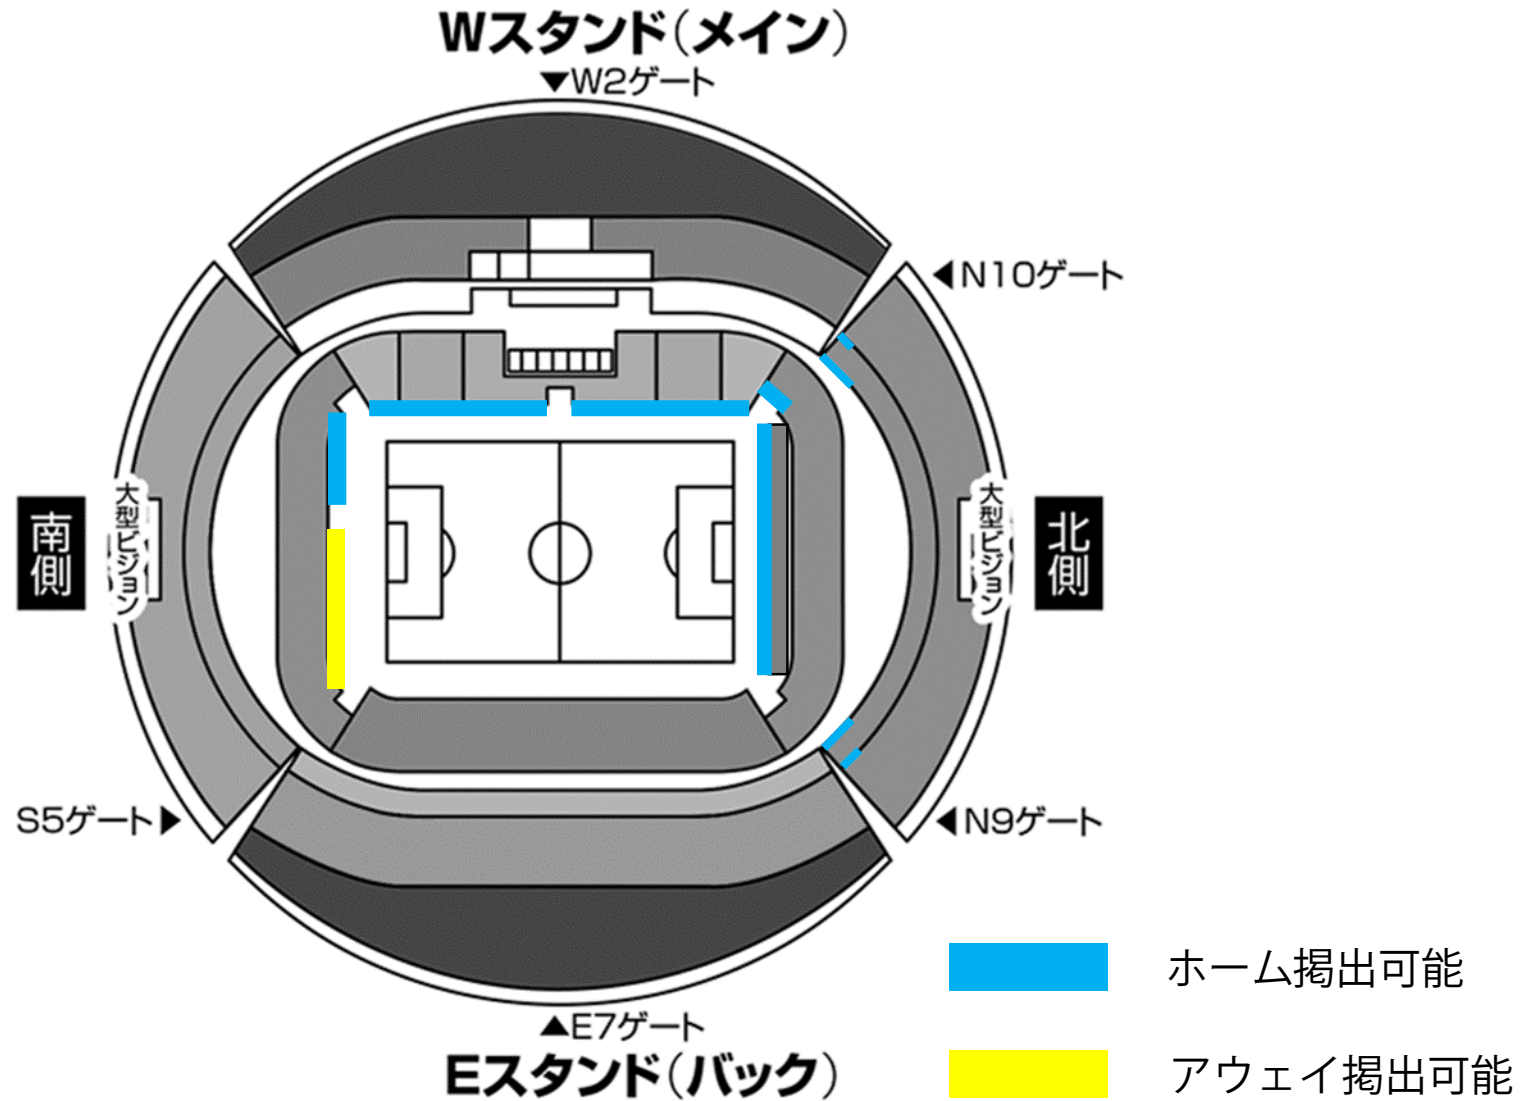

名古屋グランパス 応援幕掲出に関して 豊田スタジアム Version

- ①応援幕掲出可能場所は、『応援幕掲出場所全体図』の範囲内とします。
- ②競技場内のスポンサー看板を隠しての応援幕掲出はできません。
- ③立入禁止場所への立ち入り、ならびに応援幕の掲出はできません。
- ④座席や通路・階段をまたいだ応援幕掲出はご遠慮ください。
- ⑤アウェイ指定席は **Sサイドスタンド1階(バック側)**とします。

※ チケット販売状況に応じて、指定席エリアが変動する場合があります。

※警備員・係員の指示に従っての応援幕掲出にご協力願います。

※以上のことが守られない場合、退場していただく場合がございます。ご理解下さい。

応援幕掲出場所全体図

※座席や通路・階段をまたいだ掲出、スポンサー看板を隠しての掲出は不可

応援幕掲出場所(Nスタンド)

——— : ホーム応援幕掲出可能

——— : 応援幕掲出不可

※座席や通路・階段をまたいだ掲出、
スポンサー看板を隠しての掲出はできません

アウェイ指定席入場ゲート

S5ゲート(サイドスタンド)
※アウェイ指定席専用ゲート

 : 通行できません

アウェイ指定席及び応援幕掲出場所（Sスタンド）

— : アウェイ応援幕掲出可能

— : ホーム応援幕掲出可能

— : 応援幕掲出不可