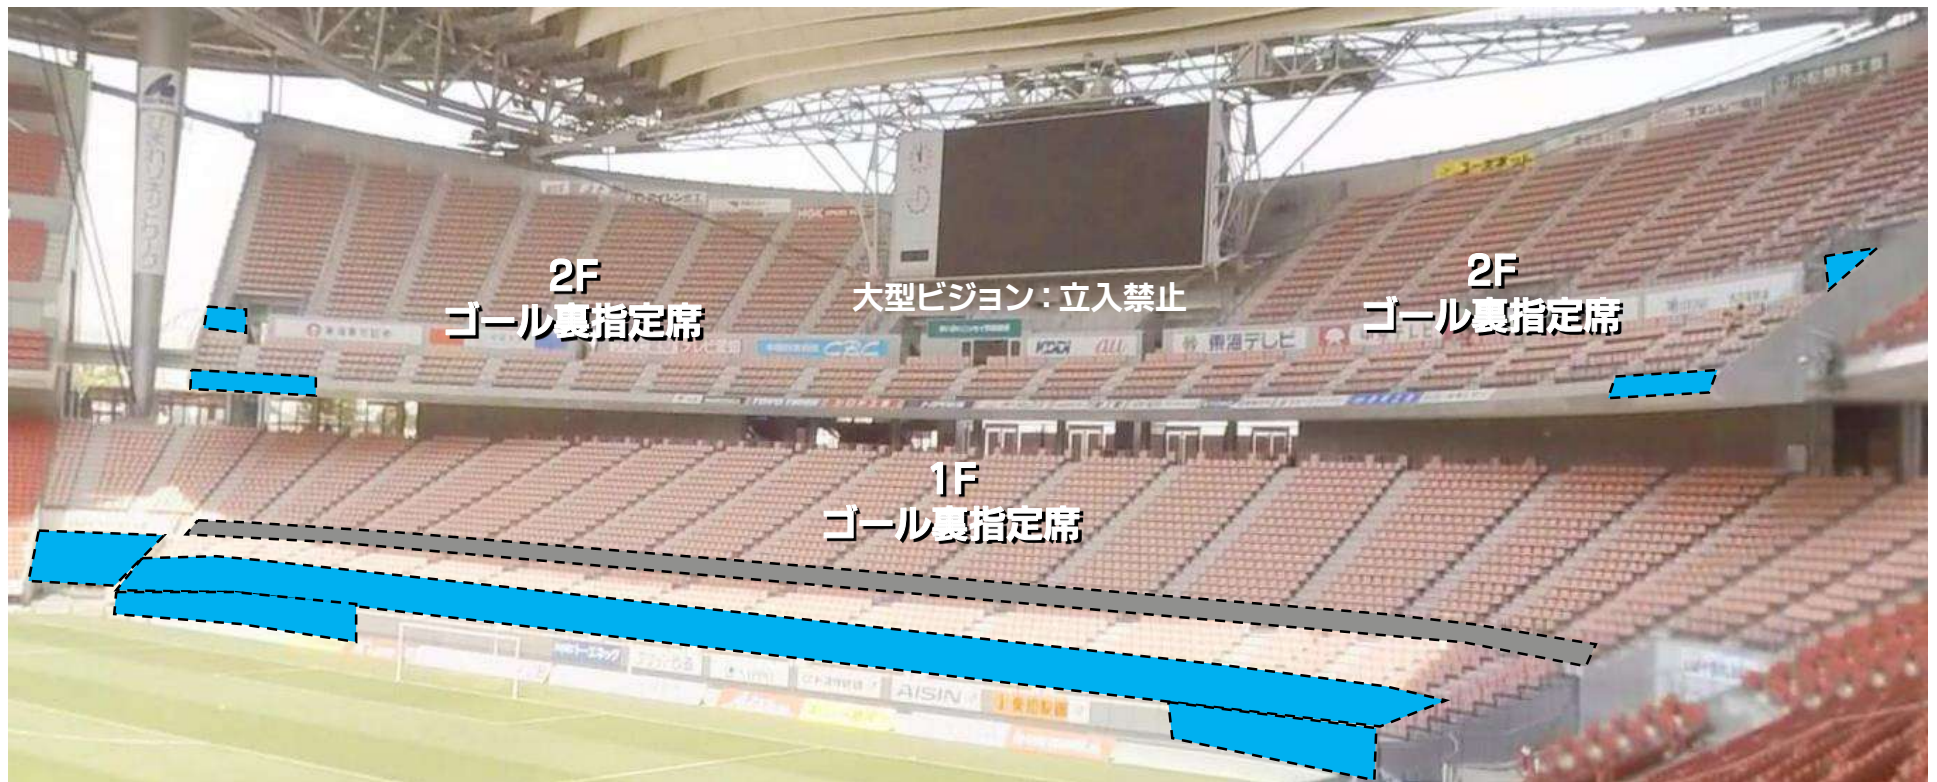

名古屋グランパス 応援幕掲出に関して 豊田スタジアム Version

- ①応援幕掲出可能場所は、『応援幕掲出場所全体図』の範囲内とします。
- ②競技場内のスポンサー看板を隠しての応援幕掲出はできません。
- ③立入禁止場所への立ち入り、ならびに応援幕の掲出はできません。
- ④座席や通路・階段をまたいだ応援幕掲出はご遠慮ください。
- ⑤アウェイ指定席は **Sサイドスタンド1階(バック側)**とします。

※ チケット販売状況に応じて、指定席エリアが変動する場合があります。

※警備員・係員の指示に従っての応援幕掲出にご協力願います。

※以上のことが守られない場合、退場していただく場合がございます。ご理解下さい。

応援幕掲出場所全体図

※座席や通路・階段をまたいだ掲出、スポンサー看板を隠しての掲出は不可

応援幕掲出場所(Nスタンド)

——— : ホーム応援幕掲出可能

——— : 応援幕掲出不可

※座席や通路・階段をまたいだ掲出、
スポンサー看板を隠しての掲出はできません

アウェイ指定席入場ゲート

S5ゲート(サイドスタンド)
※アウェイ指定席専用ゲート

 : 通行できません

アウェイ指定席及び応援幕掲出場所（Sスタンド）

— : アウェイ応援幕掲出可能

— : ホーム応援幕掲出可能

— : 応援幕掲出不可