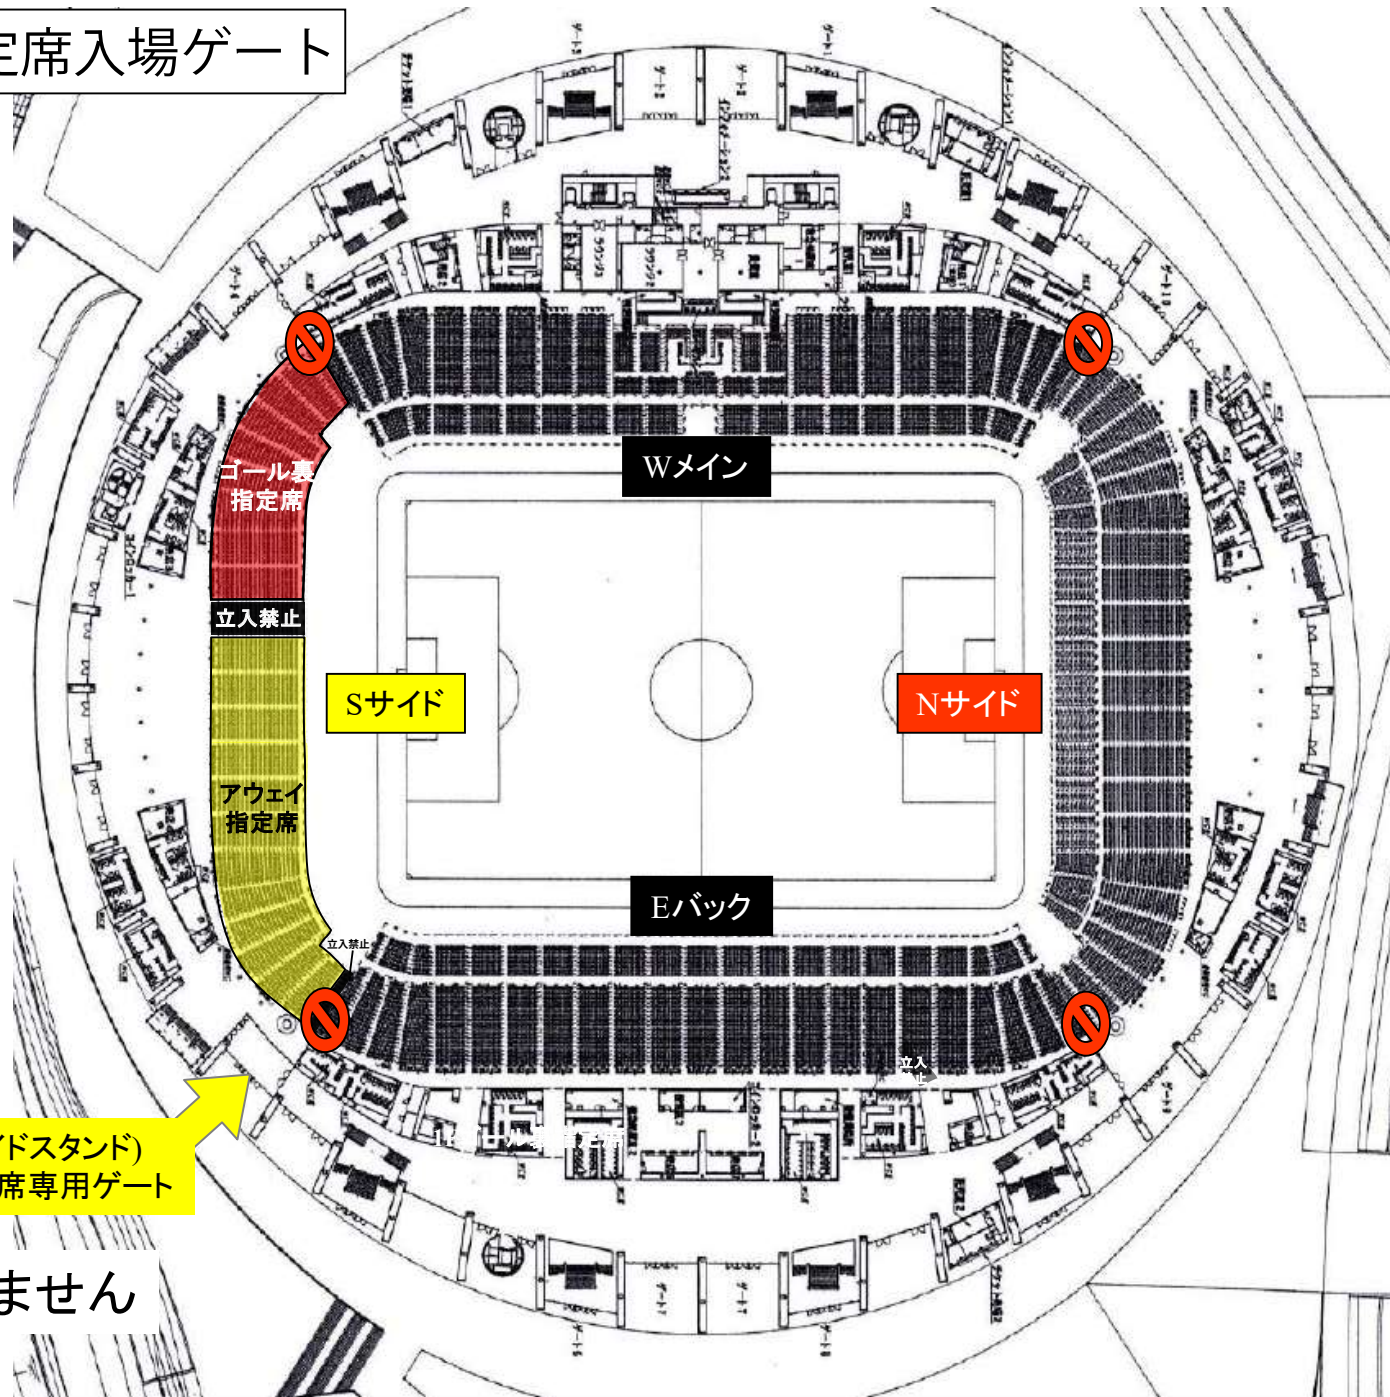

名古屋グランパス 応援幕掲出に関して 豊田スタジアム Version

- ①応援幕掲出可能場所は、『応援幕掲出場所全体図』の範囲内とします。
- ②競技場内のスポンサー看板を隠しての応援幕掲出はできません。
- ③立入禁止場所への立ち入り、ならびに応援幕の掲出はできません。
- ④座席や通路・階段をまたいだ応援幕掲出はご遠慮ください。
- ⑤アウェイ指定席は **Sサイドスタンド1階(バック側)**とします。

※ チケット販売状況に応じて、指定席エリアが変動する場合があります。

※警備員・係員の指示に従っての応援幕掲出にご協力願います。

※以上のことが守られない場合、退場していただく場合がございます。ご理解下さい。

応援幕掲出場所全体図

※座席や通路・階段をまたいだ掲出、スポンサー看板を隠しての掲出は不可

応援幕掲出場所(Nスタンド)

——— : ホーム応援幕掲出可能

——— : 応援幕掲出不可

※座席や通路・階段をまたいだ掲出、
スポンサー看板を隠しての掲出はできません

アウェイ指定席入場ゲート

S5ゲート(サイドスタンド)
※アウェイ指定席専用ゲート

 : 通行できません

アウェイ指定席及び応援幕掲出場所（Sスタンド）

— : アウェイ応援幕掲出可能

— : ホーム応援幕掲出可能

— : 応援幕掲出不可

※座席や通路・階段をまたいだ掲出、
スポンサー看板を隠しての掲出はできません

資料①
参照

※チケット販売状況に応じて、アウェイ指定席エリア／ゴール裏指定席エリアが変動する場合がありますので、ご了承下さい

立入
禁止

応援幕
掲出不可

応援幕
掲出不可

※中継イントレ設置の場合、掲出不可

中継映像制作の都合により
イントレ(足場)の施工が変動
する場合がありますので、
ご了承ください。