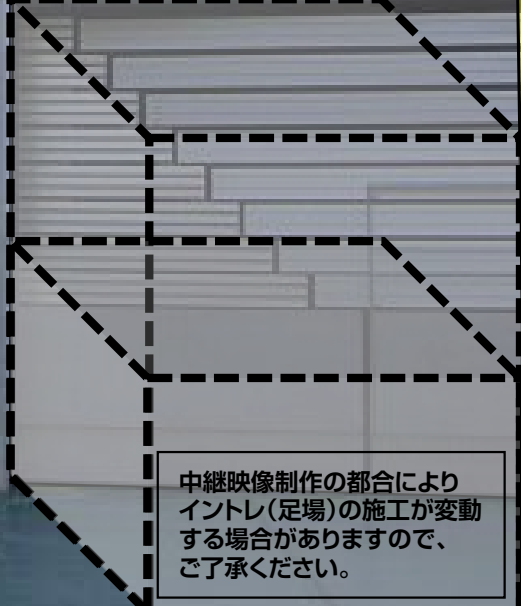

※座席や通路・階段をまたいだ掲出、
スポンサー看板を隠しての掲出はできません

アウェイ指定席入場ゲート

S5ゲート(サイドスタンド)
※アウェイ指定席専用ゲート

 : 通行できません

アウェイ指定席及び応援幕掲出場所（Sスタンド）

— : アウェイ応援幕掲出可能

— : ホーム応援幕掲出可能

— : 応援幕掲出不可

※座席や通路・階段をまたいだ掲出、
スポンサー看板を隠しての掲出はできません

※チケット販売状況に応じて、アウェイ指定席エリア／ゴール裏指定席エリアが変動する場合がありますので、ご了承下さい

立入
禁止

応援幕
掲出不可

応援幕
掲出不可

※中継イントレ設置の場合、掲出不可

中継映像制作の都合により
イントレ(足場)の施工が変動
する場合がありますので、
ご了承ください。

応援幕掲出可能