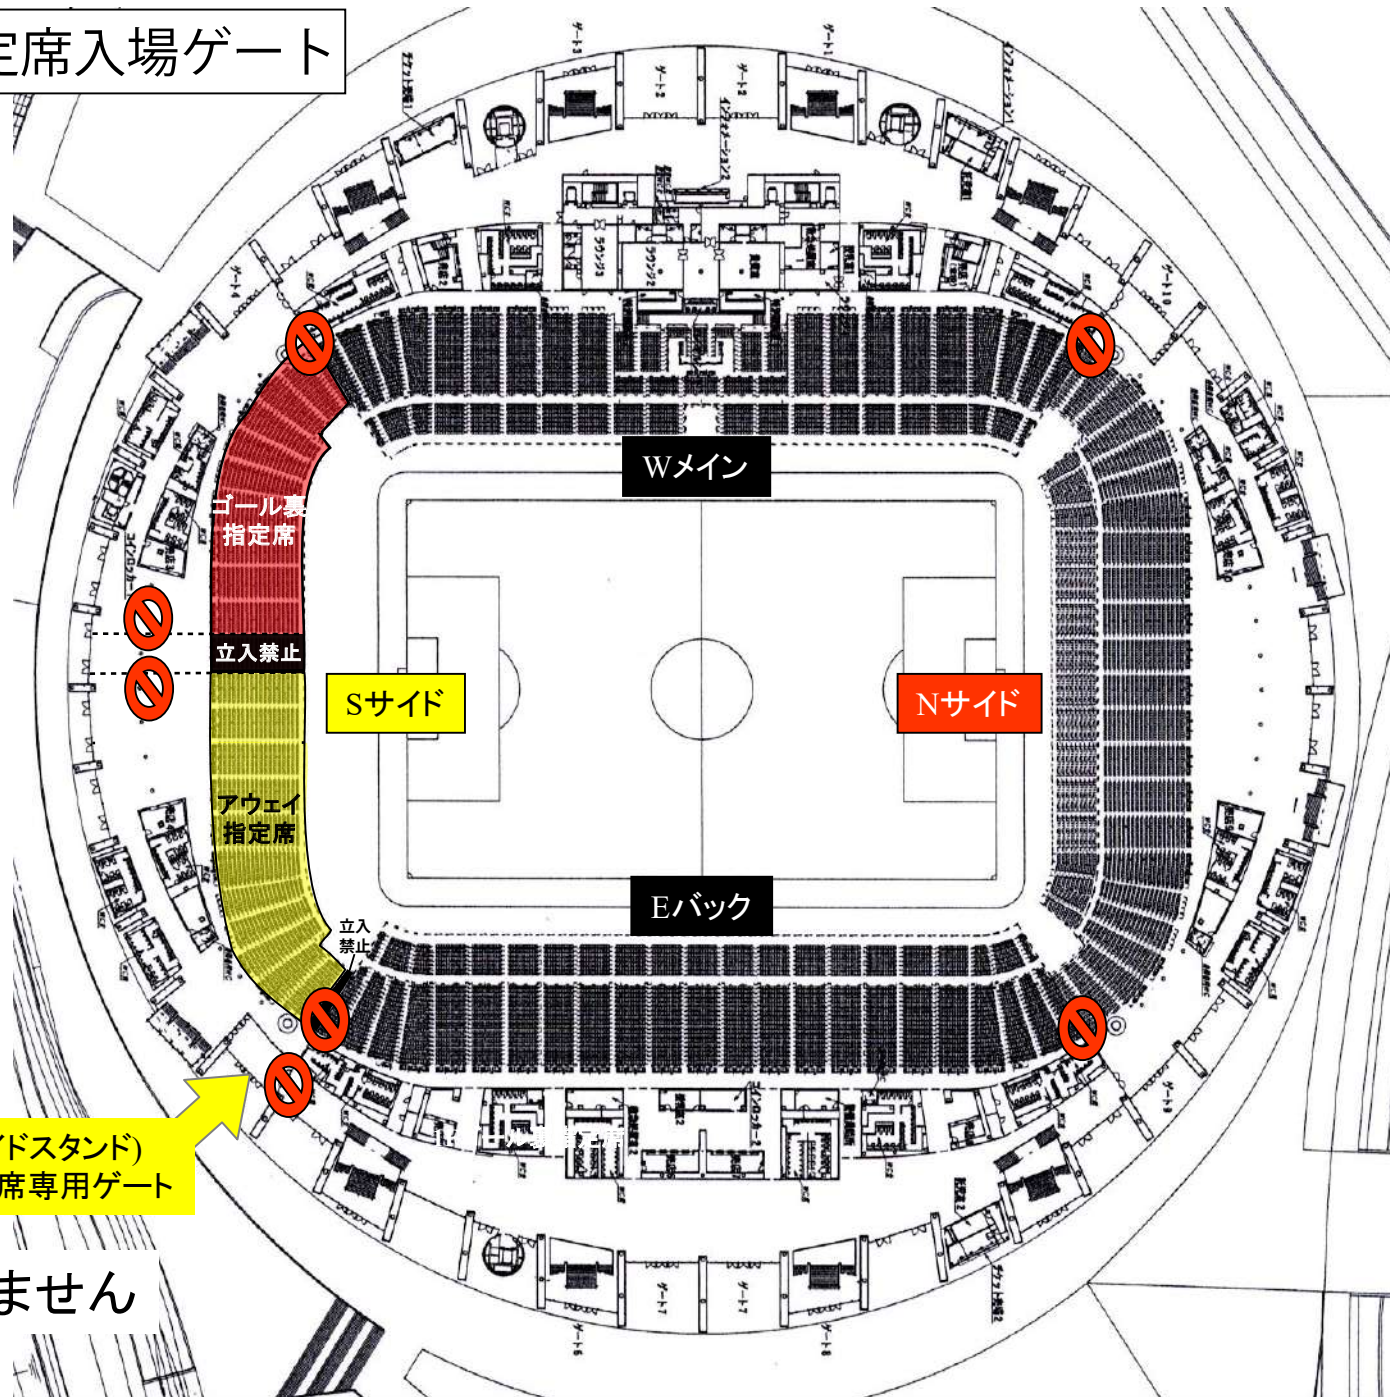

名古屋グランパス 応援幕掲出に関して 豊田スタジアム Version

- ①応援幕掲出可能場所は、『応援幕掲出場所全体図』の範囲内とします。
- ②競技場内のスポンサー看板を隠しての応援幕掲出はできません。
- ③立入禁止場所への立ち入り、ならびに応援幕の掲出はできません。
- ④座席や通路・階段をまたいだ応援幕掲出はご遠慮ください。
- ⑤アウェイ指定席は **Sサイドスタンド1階(バック側)**とします。

※ チケット販売状況に応じて、指定席エリアが変動する場合があります。

※警備員・係員の指示に従っての応援幕掲出にご協力願います。

※以上のことが守られない場合、退場していただく場合がございます。ご理解下さい。

応援幕掲出場所全体図

※座席や通路・階段をまたいだ掲出、スポンサー看板を隠しての掲出は不可

応援幕掲出場所(Nスタンド)

——— : ホーム応援幕掲出可能

——— : 応援幕掲出不可

※座席や通路・階段をまたいだ掲出、
スポンサー看板を隠しての掲出はできません

アウェイ指定席入場ゲート

S5ゲート(サイドスタンド)
※アウェイ指定席専用ゲート

 : 通行できません

アウェイ指定席及び応援幕掲出場所（Sスタンド）

— : アウェイ応援幕掲出可能

— : ホーム応援幕掲出可能

— : 応援幕掲出不可

※座席や通路・階段をまたいだ掲出、
スポンサー看板を隠しての掲出はできません

※チケット販売状況に応じて、アウェイ指定席エリア／ゴール裏指定席エリアが変動する場合がありますので、ご了承下さい

立入
禁止

応援幕
掲出不可

応援幕
掲出不可

※中継イントレ設置の場合、掲出不可

中継映像制作の都合により
イントレ(足場)の施工が変動
する場合がありますので、
ご了承ください。

応援幕掲出可能