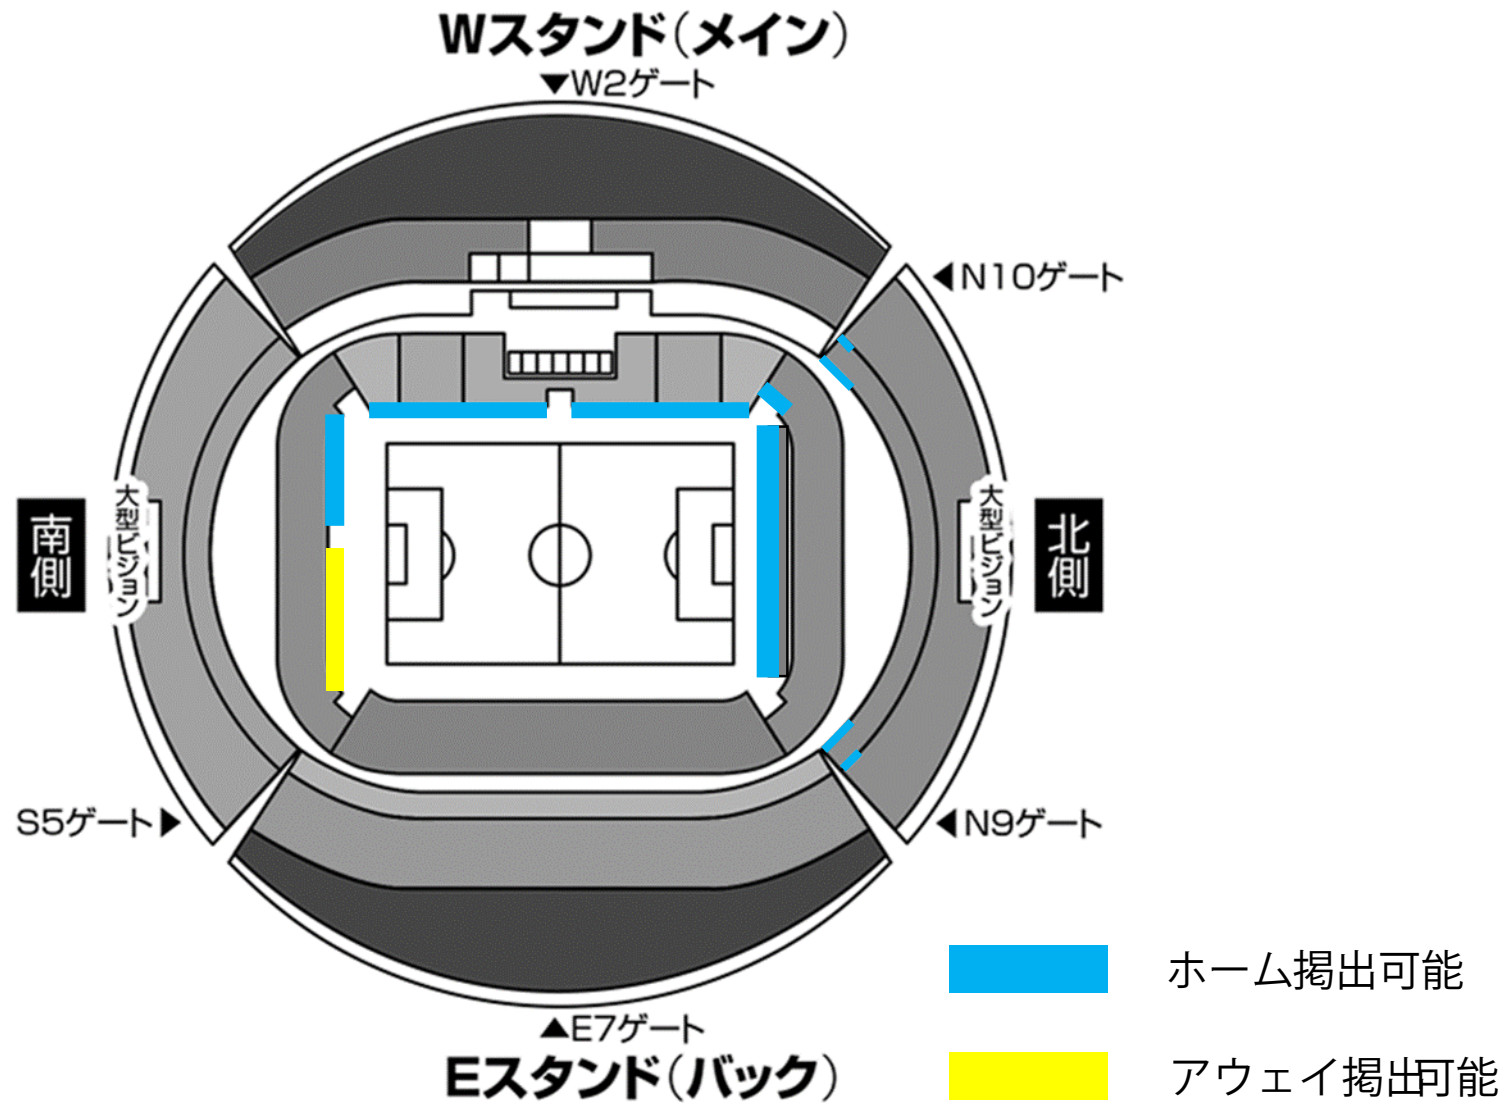

名古屋グランパス 応援幕掲出に関して 豊田スタジアム Version

- ①応援幕掲出可能場所は、『応援幕掲出場所全体図』の範囲内とします。
- ②競技場内のスポンサー看板を隠しての応援幕掲出はできません。
- ③立入禁止場所への立ち入り、ならびに応援幕の掲出はできません。
- ④座席や通路・階段をまたいだ応援幕掲出はご遠慮ください。
- ⑤アウェイ指定席は **Sサイドスタンド1階(バック側)**とします。

※ チケット販売状況に応じて、指定席エリアが変動する場合があります。

※警備員・係員の指示に従っての応援幕掲出にご協力願います。

※以上のことが守られない場合、退場していただく場合がございます。ご理解下さい。

応援幕掲出場所全体図

※座席や通路・階段をまたいだ掲出、スポンサー看板を隠しての掲出は不可

応援幕掲出場所(Nスタンド)

——— : ホーム応援幕掲出可能

——— : 応援幕掲出不可

※座席や通路・階段をまたいだ掲出、
スポンサー看板を隠しての掲出はできません

アウェイ指定席入場ゲート

S5ゲート(サイドスタンド)
※アウェイ指定席専用ゲート

 : 通行できません

アウェイ指定席及び応援幕掲出場所（Sスタンド）

— : アウェイ応援幕掲出可能

— : ホーム応援幕掲出可能

— : 応援幕掲出不可