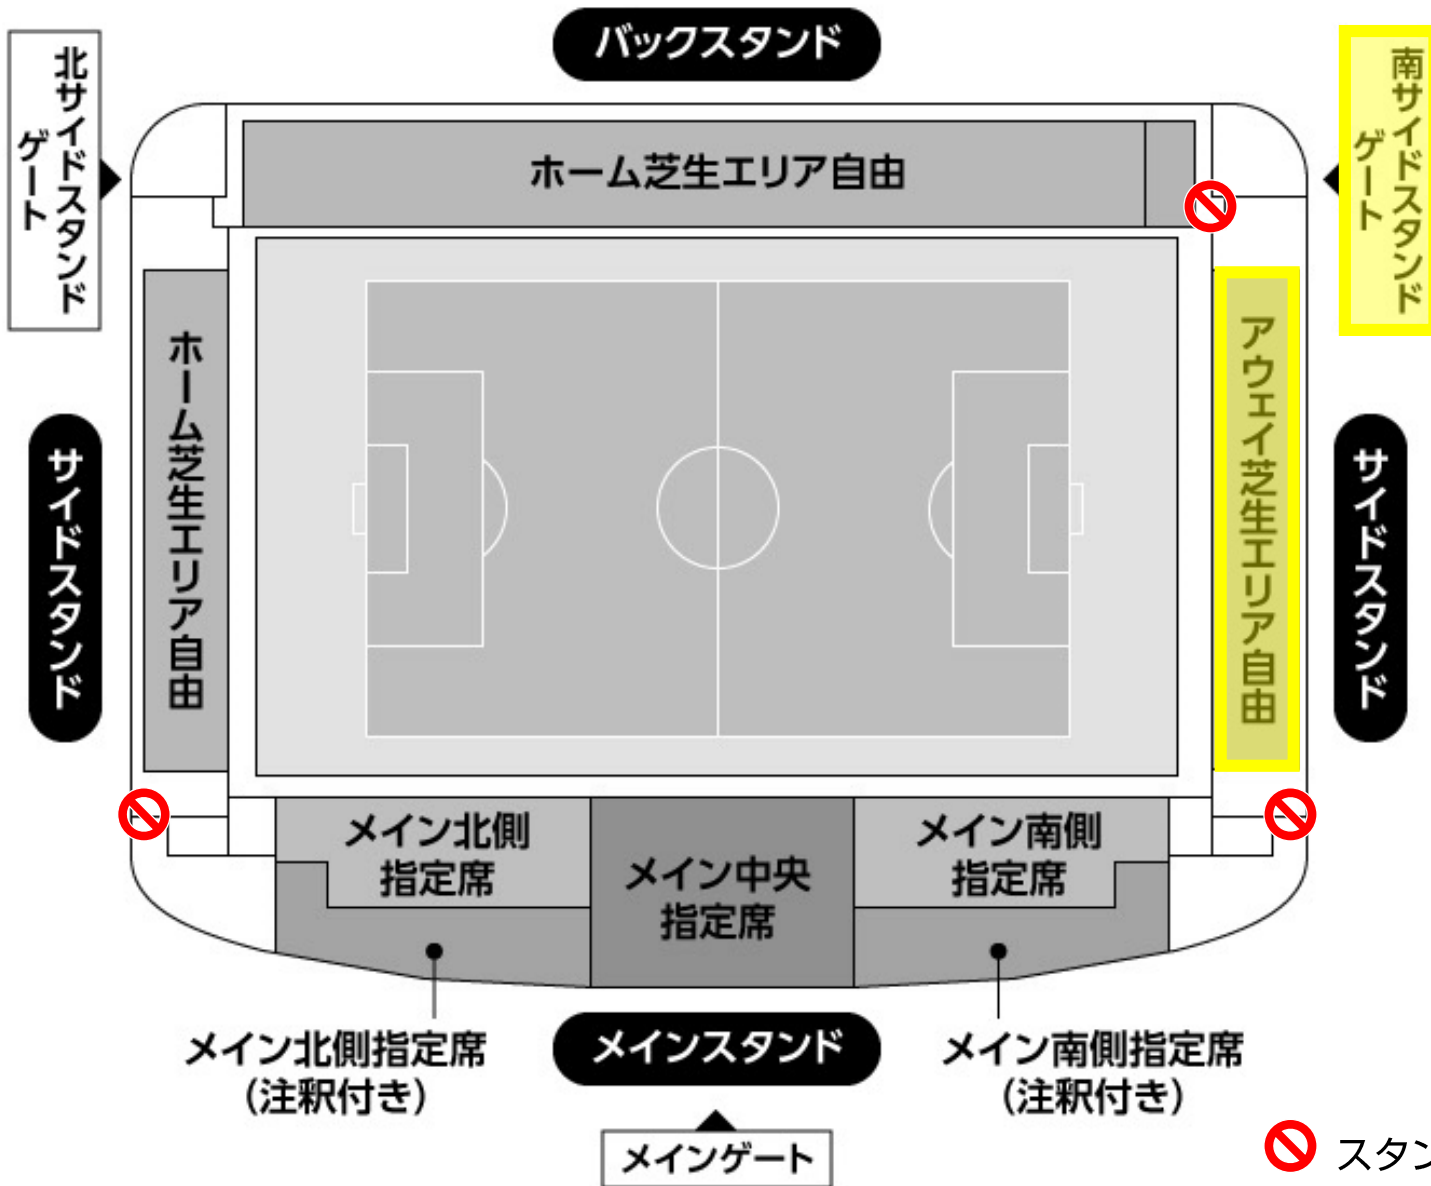

名古屋グランパス 横断幕掲出に関して (CSアセット港サッカー場 Ver.)

- ①横断幕掲出可能場所は『横断幕掲出場所全体図』の範囲内とします。
- ②競技場内のスポンサー看板を隠しての横断幕掲出はできません。
- ③立入禁止場所への立ち入り、ならびに横断幕の掲出はできません。
- ④座席や通路、階段をまたいだ横断幕掲出はご遠慮ください。
- ⑤ビジター専用エリアは、南サイドスタンド（芝生エリア）とします。

※警備員・係員の指示に従っての横断幕掲出にご協力願います。

※以上のことが守られない場合、退場していただく場合がございます。ご理解下さい。

横断幕掲出場所全体図

ホーム掲出可能

ビジター掲出可能

※座席や通路、階段をまたいだ掲出およびスポンサー看板を隠しての掲出は不可。

ビジター専用ゲート（『アウェイ芝生エリア自由』席対象）

北サイドスタンド（ホームゴール裏）横断幕掲出場所

南サイドスタンド（ビジターゴール裏）横断幕掲出場所

ホーム掲出可能

ビジター掲出可能

横断幕掲出不可

※座席や通路、階段をまたいだ掲出およびスポンサー看板を隠しての掲出は不可。

メインスタンド横断幕掲出場所

※資料①参照

バックスタンド横断幕掲出場所

ホーム掲出可能

横断幕掲出不可

※座席や通路、階段をまたいだ掲出およびスポンサー看板を隠しての掲出は不可。

資料① (メインスタンド)

- ※掲出は手すりの下から可能です。
- ※軒下に垂れ下がるように掲出することは不可となります。