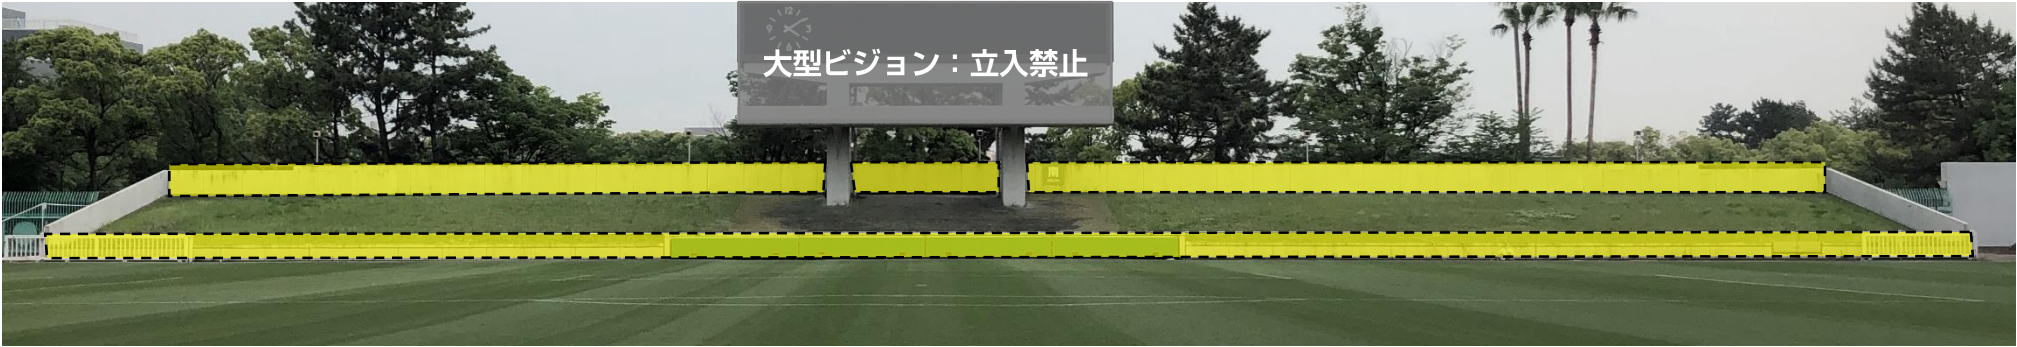

名古屋グランパス 横断幕掲出に関して (CSアセット港サッカー場 Ver.)

- ①横断幕掲出可能場所は『横断幕掲出場所全体図』の範囲内とします。
- ②競技場内のスポンサー看板を隠しての横断幕掲出はできません。
- ③立入禁止場所への立ち入り、ならびに横断幕の掲出はできません。
- ④座席や通路、階段をまたいだ横断幕掲出はご遠慮ください。
- ⑤ビジター専用エリアは、南サイドスタンド（芝生エリア）とします。

※警備員・係員の指示に従っての横断幕掲出にご協力願います。

※以上のことが守られない場合、退場していただく場合がございます。ご理解下さい。

横断幕掲出場所全体図

ホーム掲出可能

ビジター掲出可能

※座席や通路、階段をまたいだ掲出およびスポンサー看板を隠しての掲出は不可。

ビジター専用ゲート（『アウェイ芝生エリア自由』席対象）

北サイドスタンド（ホームゴール裏）横断幕掲出場所

南サイドスタンド（ビジターゴール裏）横断幕掲出場所

ホーム掲出可能

ビジター掲出可能

横断幕掲出不可

※座席や通路、階段をまたいだ掲出およびスポンサー看板を隠しての掲出は不可。

メインスタンド横断幕掲出場所

※資料①参照

バックスタンド横断幕掲出場所