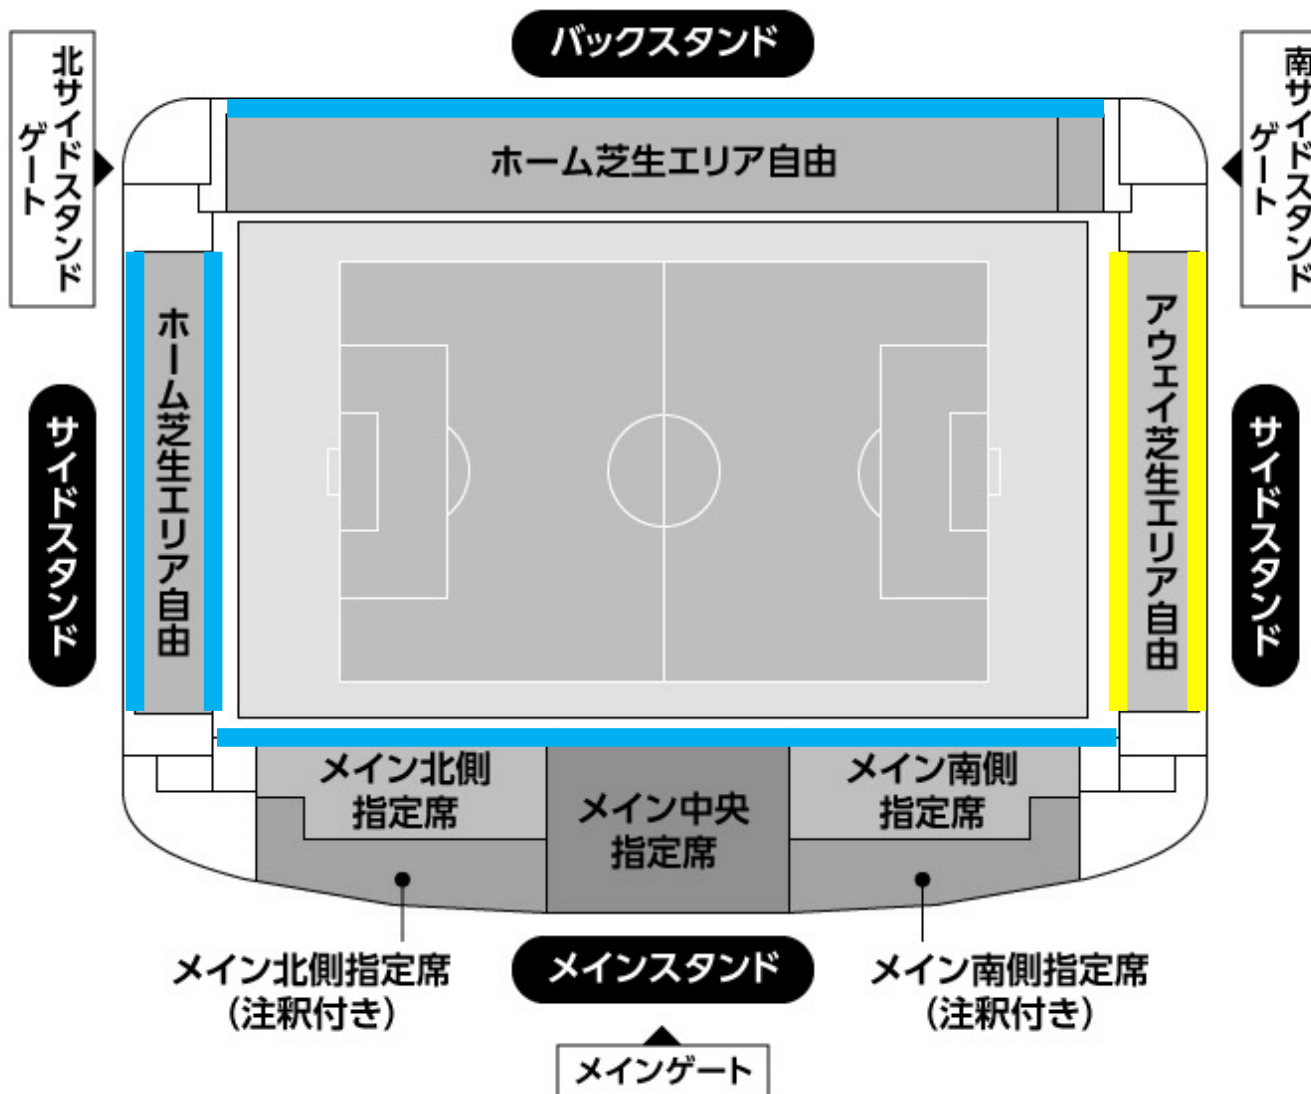

名古屋グランパス 横断幕掲出に関して (CSアセット港サッカー場 Ver.)

- ①横断幕掲出可能場所は『横断幕掲出場所全体図』の範囲内とします。
- ②競技場内のスポンサー看板を隠しての横断幕掲出はできません。
- ③立入禁止場所への立ち入り、ならびに横断幕の掲出はできません。
- ④座席や通路、階段をまたいだ横断幕掲出はご遠慮ください。
- ⑤ビジター専用エリアは、南サイドスタンド（芝生エリア）とします。

※警備員・係員の指示に従っての横断幕掲出にご協力願います。

※以上のことが守られない場合、退場していただく場合がございます。ご理解下さい。

横断幕掲出場所全体図

ホーム掲出可能

ビジター掲出可能

※座席や通路、階段をまたいだ掲出およびスポンサー看板を隠しての掲出は不可。

ビジター専用ゲート（『アウェイ芝生エリア自由』席対象）

北サイドスタンド（ホームゴール裏）横断幕掲出場所

南サイドスタンド（ビジターゴール裏）横断幕掲出場所

ホーム掲出可能

ビジター掲出可能

横断幕掲出不可

※座席や通路、階段をまたいだ掲出およびスポンサー看板を隠しての掲出は不可。

メインスタンド横断幕掲出場所

※資料①参照

バックスタンド横断幕掲出場所

ホーム掲出可能

横断幕掲出不可

※座席や通路、階段をまたいだ掲出およびスポンサー看板を隠しての掲出は不可。

資料① (メインスタンド)

- ※掲出は手すりの下から可能です。
- ※軒下に垂れ下がるように掲出することは不可となります。