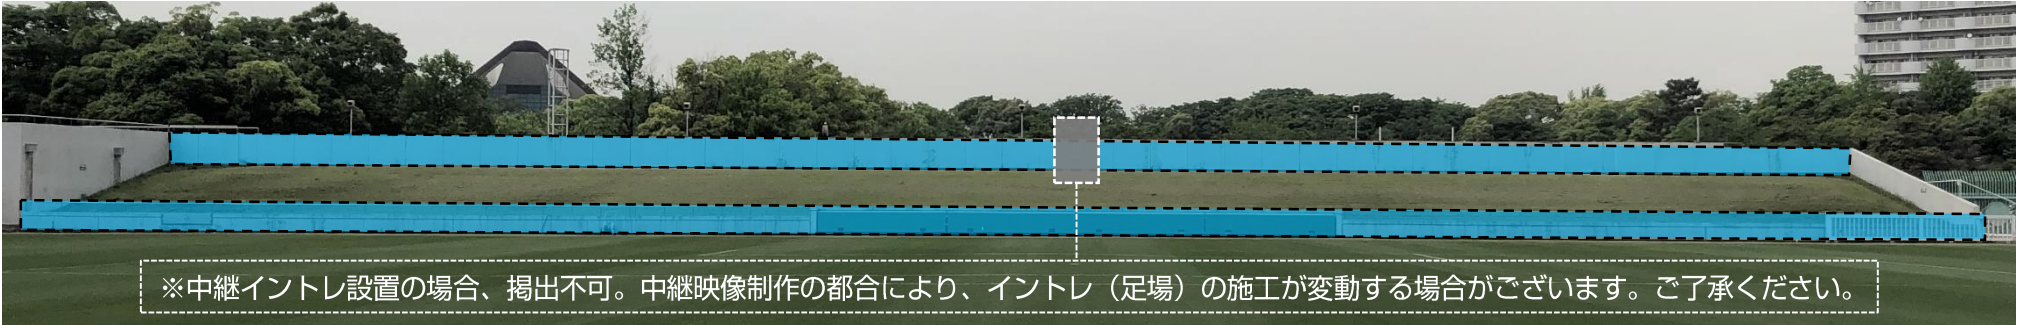

名古屋グランパス 横断幕掲出に関して (CSアセット港サッカー場 Ver.)

- ①横断幕掲出可能場所は『横断幕掲出場所全体図』の範囲内とします。
- ②競技場内のスポンサー看板を隠しての横断幕掲出はできません。
- ③立入禁止場所への立ち入り、ならびに横断幕の掲出はできません。
- ④座席や通路、階段をまたいだ横断幕掲出はご遠慮ください。
- ⑤ビジター専用エリアは、南サイドスタンド（芝生エリア）とします。

※警備員・係員の指示に従っての横断幕掲出にご協力願います。

※以上のことが守られない場合、退場していただく場合がございます。ご理解下さい。

横断幕掲出場所全体図

ホーム掲出可能

ビジター掲出可能

※座席や通路、階段をまたいだ掲出およびスポンサー看板を隠しての掲出は不可。

ビジター専用ゲート（『アウェイ芝生エリア自由』席対象）

北サイドスタンド（ホームゴール裏）横断幕掲出場所

南サイドスタンド（ビジターゴール裏）横断幕掲出場所

ホーム掲出可能

ビジター掲出可能

横断幕掲出不可

※座席や通路、階段をまたいだ掲出およびスポンサー看板を隠しての掲出は不可。

メインスタンド横断幕掲出場所

※資料①参照

バックスタンド横断幕掲出場所