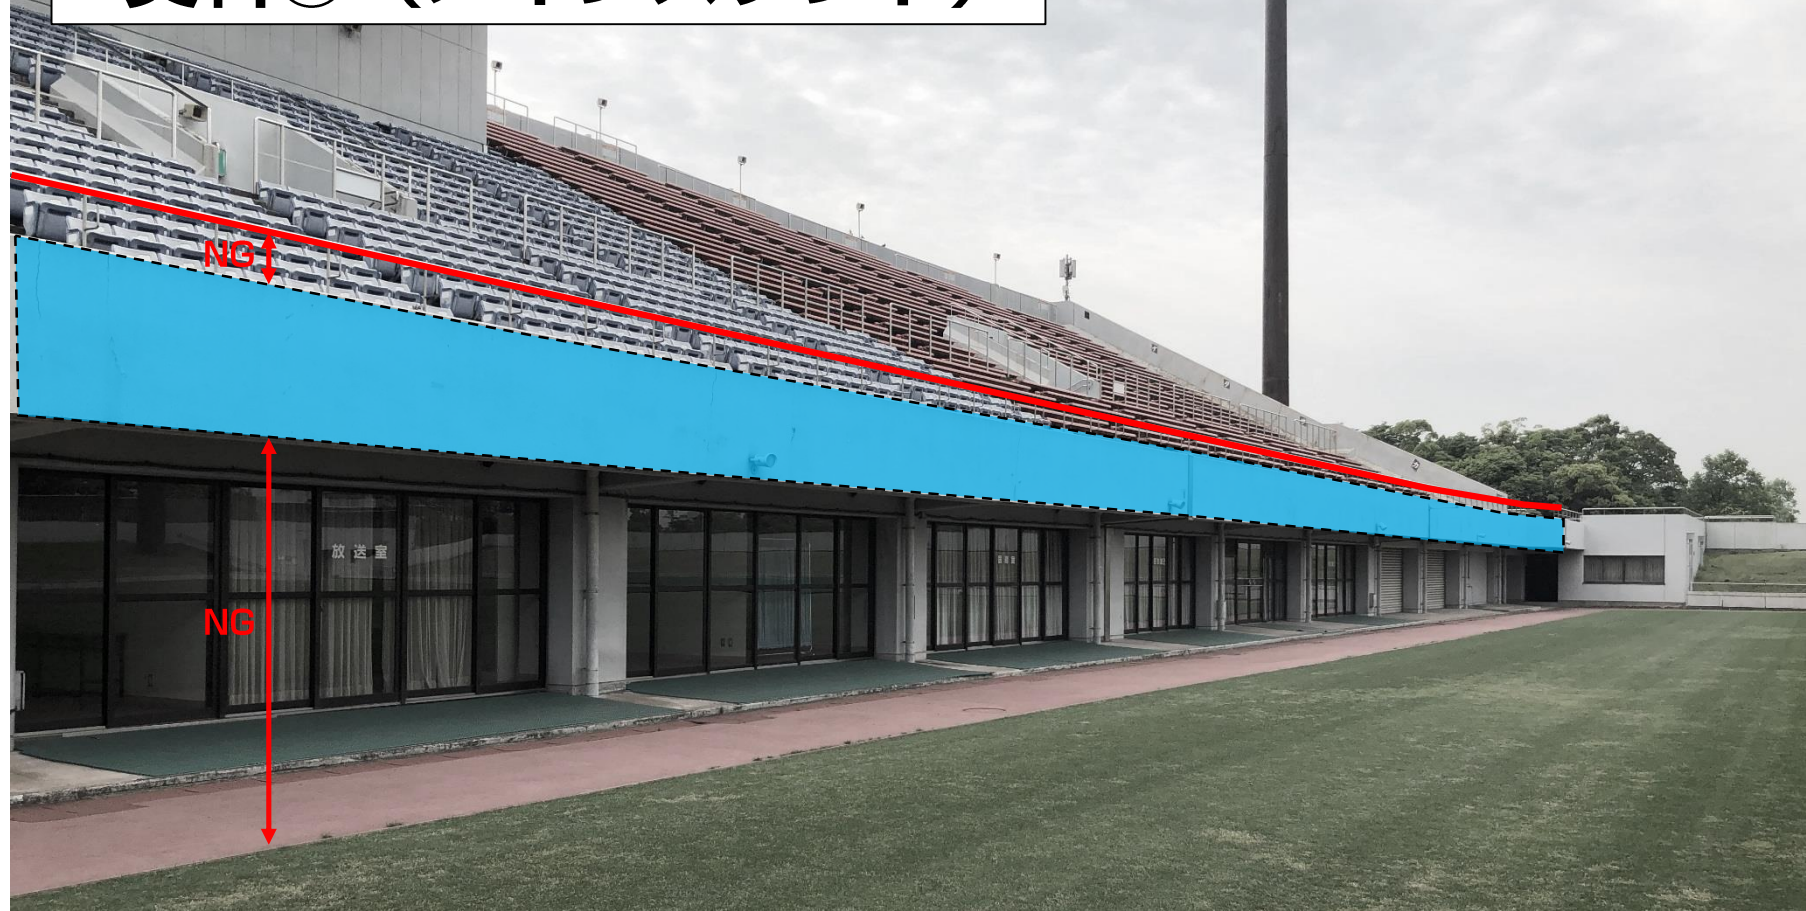

資料① (メインスタンド)

- ※掲出は手すりの下から可能です。
- ※軒下に垂れ下がるように掲出することは不可となります。