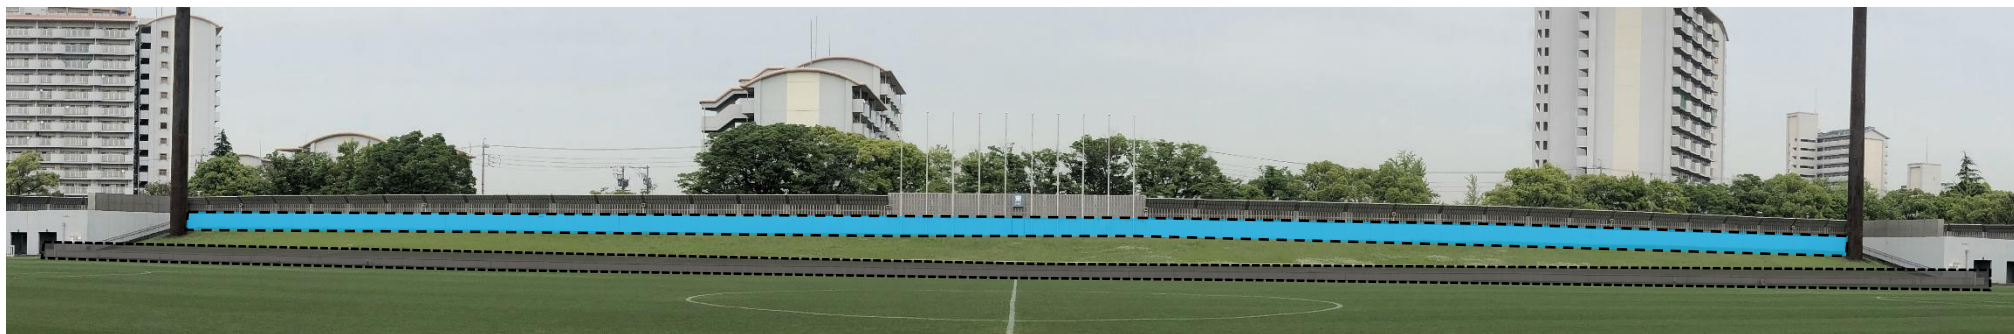

名古屋グランパス 横断幕掲出に関して (CSアセット港サッカー場 Ver.)

- ①横断幕掲出可能場所は『横断幕掲出場所全体図』の範囲内とします。
- ②競技場内のスポンサー看板を隠しての横断幕掲出はできません。
- ③立入禁止場所への立ち入り、ならびに横断幕の掲出はできません。
- ④座席や通路、階段をまたいだ横断幕掲出はご遠慮ください。
- ⑤ビジター専用エリアは、南サイドスタンド（芝生エリア）とします。

※警備員・係員の指示に従っての横断幕掲出にご協力願います。

※以上のことが守られない場合、退場していただく場合がございます。ご理解下さい。

横断幕掲出場所全体図

ホーム掲出可能

ビジター掲出可能

※座席や通路、階段をまたいだ掲出およびスポンサー看板を隠しての掲出は不可。

ビジター専用ゲート（『アウェイ芝生エリア自由』席対象）

北サイドスタンド（ホームゴール裏）横断幕掲出場所

南サイドスタンド（ビジターゴール裏）横断幕掲出場所

ホーム掲出可能

ビジター掲出可能

横断幕掲出不可

※座席や通路、階段をまたいだ掲出およびスポンサー看板を隠しての掲出は不可。

メインスタンド横断幕掲出場所

※資料①参照

バックスタンド横断幕掲出場所