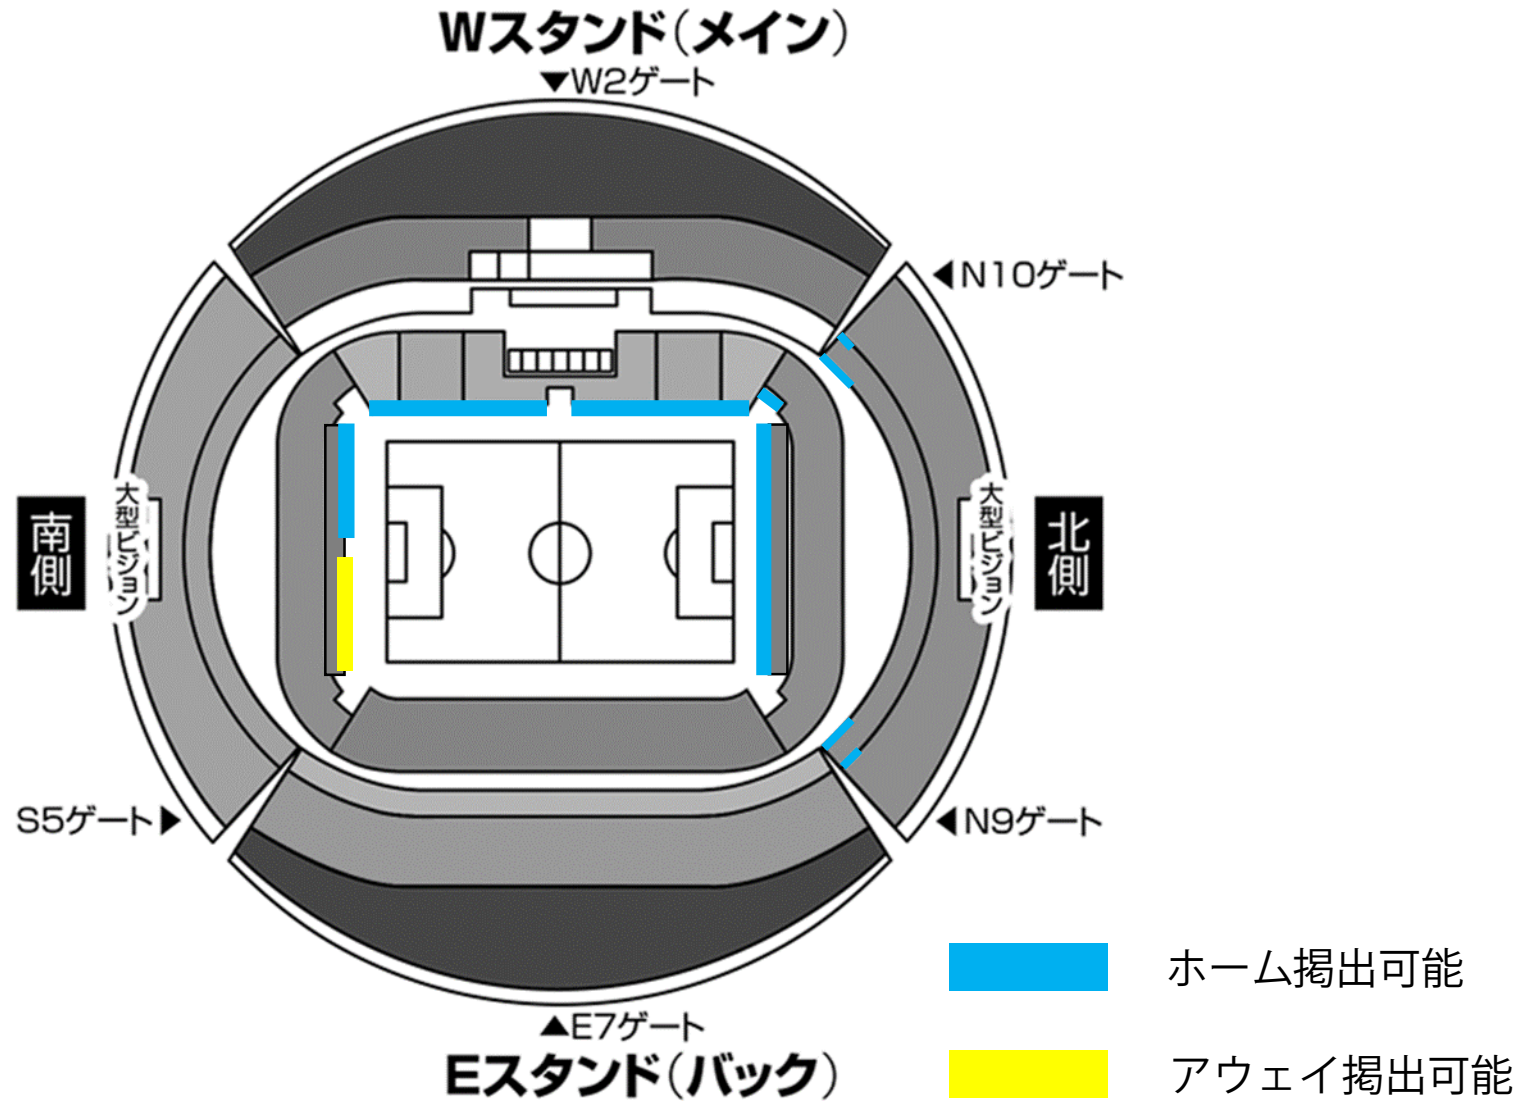

名古屋グランパス 応援幕掲出に関して 豊田スタジアム Version

- ①応援幕掲出可能場所は、『応援幕掲出場所全体図』の範囲内とします。
- ②競技場内のスポンサー看板を隠しての応援幕掲出はできません。
- ③立入禁止場所への立ち入り、ならびに応援幕の掲出はできません。
- ④座席や通路・階段をまたいだ応援幕掲出はご遠慮ください。
- ⑤アウェイ指定席は **Sサイドスタンド1階(バック側)**とします。

※ チケット販売状況に応じて、指定席エリアが変動する場合があります。

※警備員・係員の指示に従っての応援幕掲出にご協力願います。

※以上のことが守られない場合、退場していただく場合がございます。ご理解下さい。

応援幕掲出場所全体図

※座席や通路・階段をまたいだ掲出、スポンサー看板を隠しての掲出は不可

応援幕掲出場所(Nスタンド)

——— : ホーム応援幕掲出可能

——— : 応援幕掲出不可

※座席や通路・階段をまたいだ掲出、
スポンサー看板を隠しての掲出はできません

アウェイ指定席入場ゲート

S5ゲート(サイドスタンド)
※アウェイ指定席専用ゲート

 : 通行できません

アウェイ指定席及び応援幕掲出場所 (Sスタンド)

-  : アウェイ応援幕掲出可能
-  : ホーム応援幕掲出可能
-  : 応援幕掲出不可
※座席や通路・階段をまたいだ掲出、
スポンサー看板を隠しての掲出はできません

2F
Sスタンド2F指定席

大型ビジョン：立入禁止

2F
Sスタンド2F指定席

⇄ ⇄ ⇄ ⇄ ⇄ ⇄ ⇄ ⇄ 2F下段前列立入禁止 ⇄ ⇄ ⇄

1F
アウェイ指定席

立入
禁止

1F
ゴール裏指定席

立入
禁止

※チケット販売状況に応じて、アウェイ指定席エリア/ゴール裏指定席エリアが変動する場合がありますので、ご了承下さい。