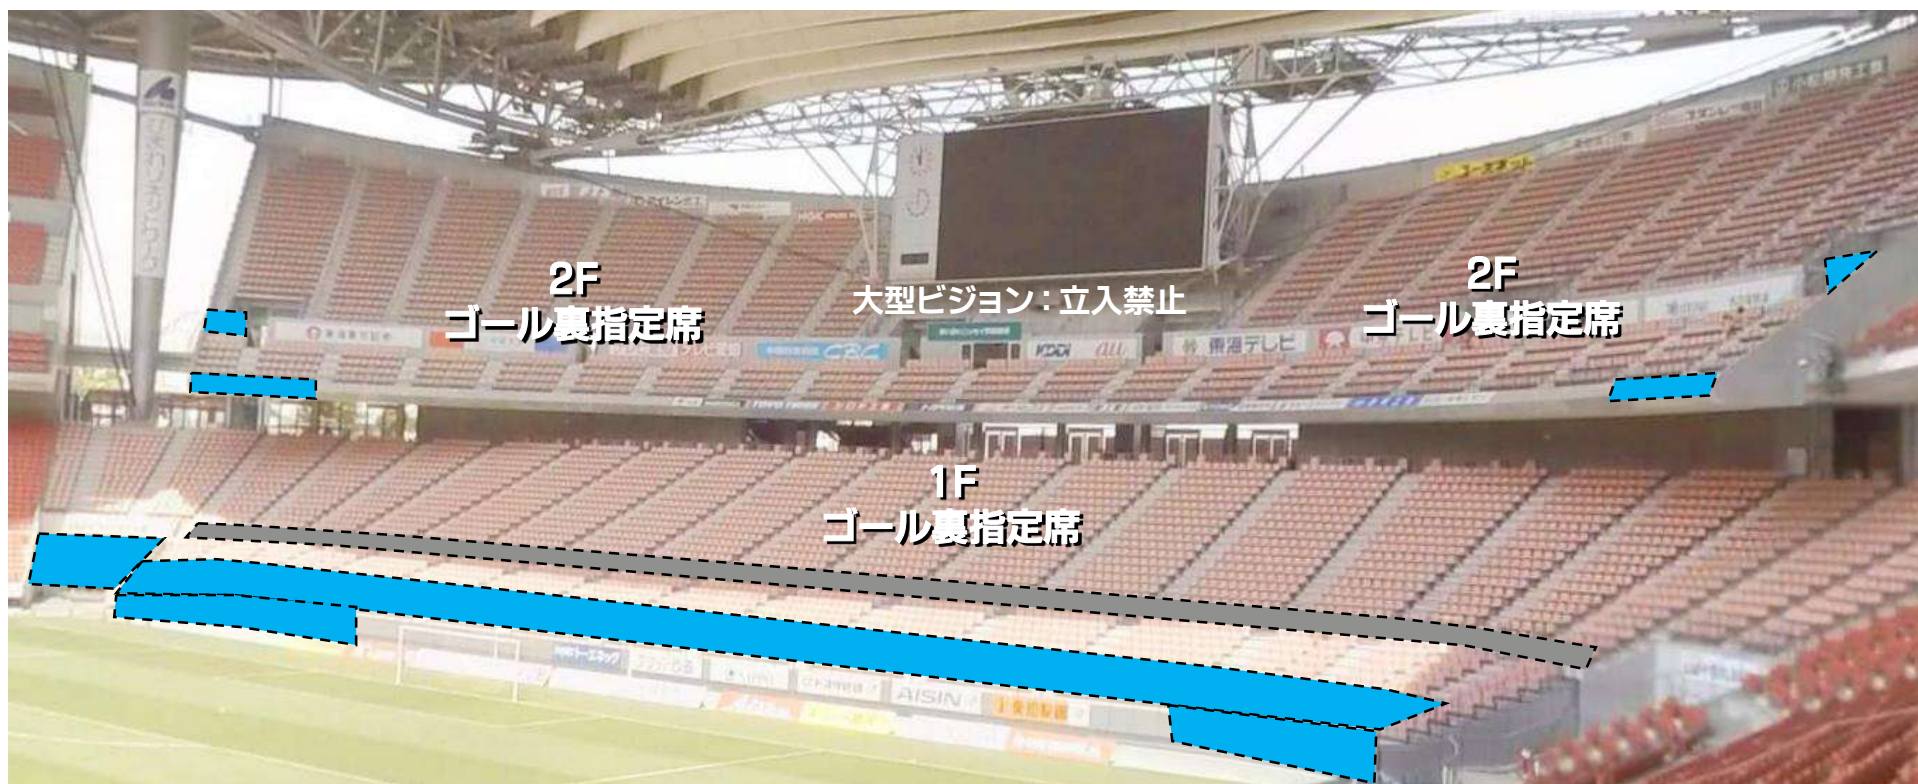

名古屋グランパス 応援幕掲出に関して 豊田スタジアム Version

- ①応援幕掲出可能場所は、『応援幕掲出場所全体図』の範囲内とします。
- ②競技場内のスポンサー看板を隠しての応援幕掲出はできません。
- ③立入禁止場所への立ち入り、ならびに応援幕の掲出はできません。
- ④座席や通路・階段をまたいだ応援幕掲出はご遠慮ください。
- ⑤アウェイ指定席は **Sサイドスタンド1階(バック側)**とします。

※ チケット販売状況に応じて、指定席エリアが変動する場合があります。

※警備員・係員の指示に従っての応援幕掲出にご協力願います。

※以上のことが守られない場合、退場していただく場合がございます。ご理解下さい。

応援幕掲出場所全体図

※座席や通路・階段をまたいだ掲出、スポンサー看板を隠しての掲出は不可

応援幕掲出場所(Nスタンド)

——— : ホーム応援幕掲出可能

——— : 応援幕掲出不可

※座席や通路・階段をまたいだ掲出、
スポンサー看板を隠しての掲出はできません

アウェイ指定席入場ゲート

S5ゲート(サイドスタンド)
※アウェイ指定席専用ゲート

 : 通行できません

アウェイ指定席及び応援幕掲出場所 (Sスタンド)

-  : アウェイ応援幕掲出可能
-  : ホーム応援幕掲出可能
-  : 応援幕掲出不可
※座席や通路・階段をまたいだ掲出、
スポンサー看板を隠しての掲出はできません

2F
Sスタンド2F指定席

大型ビジョン：立入禁止

2F
Sスタンド2F指定席

⇄ ⇄ ⇄ ⇄ ⇄ ⇄ ⇄ ⇄ 2F下段前列立入禁止 ⇄ ⇄ ⇄

1F
アウェイ指定席

立入
禁止

1F
ゴール裏指定席

立入
禁止

※チケット販売状況に応じて、アウェイ指定席エリア/ゴール裏指定席エリアが変動する場合がありますので、ご了承下さい。