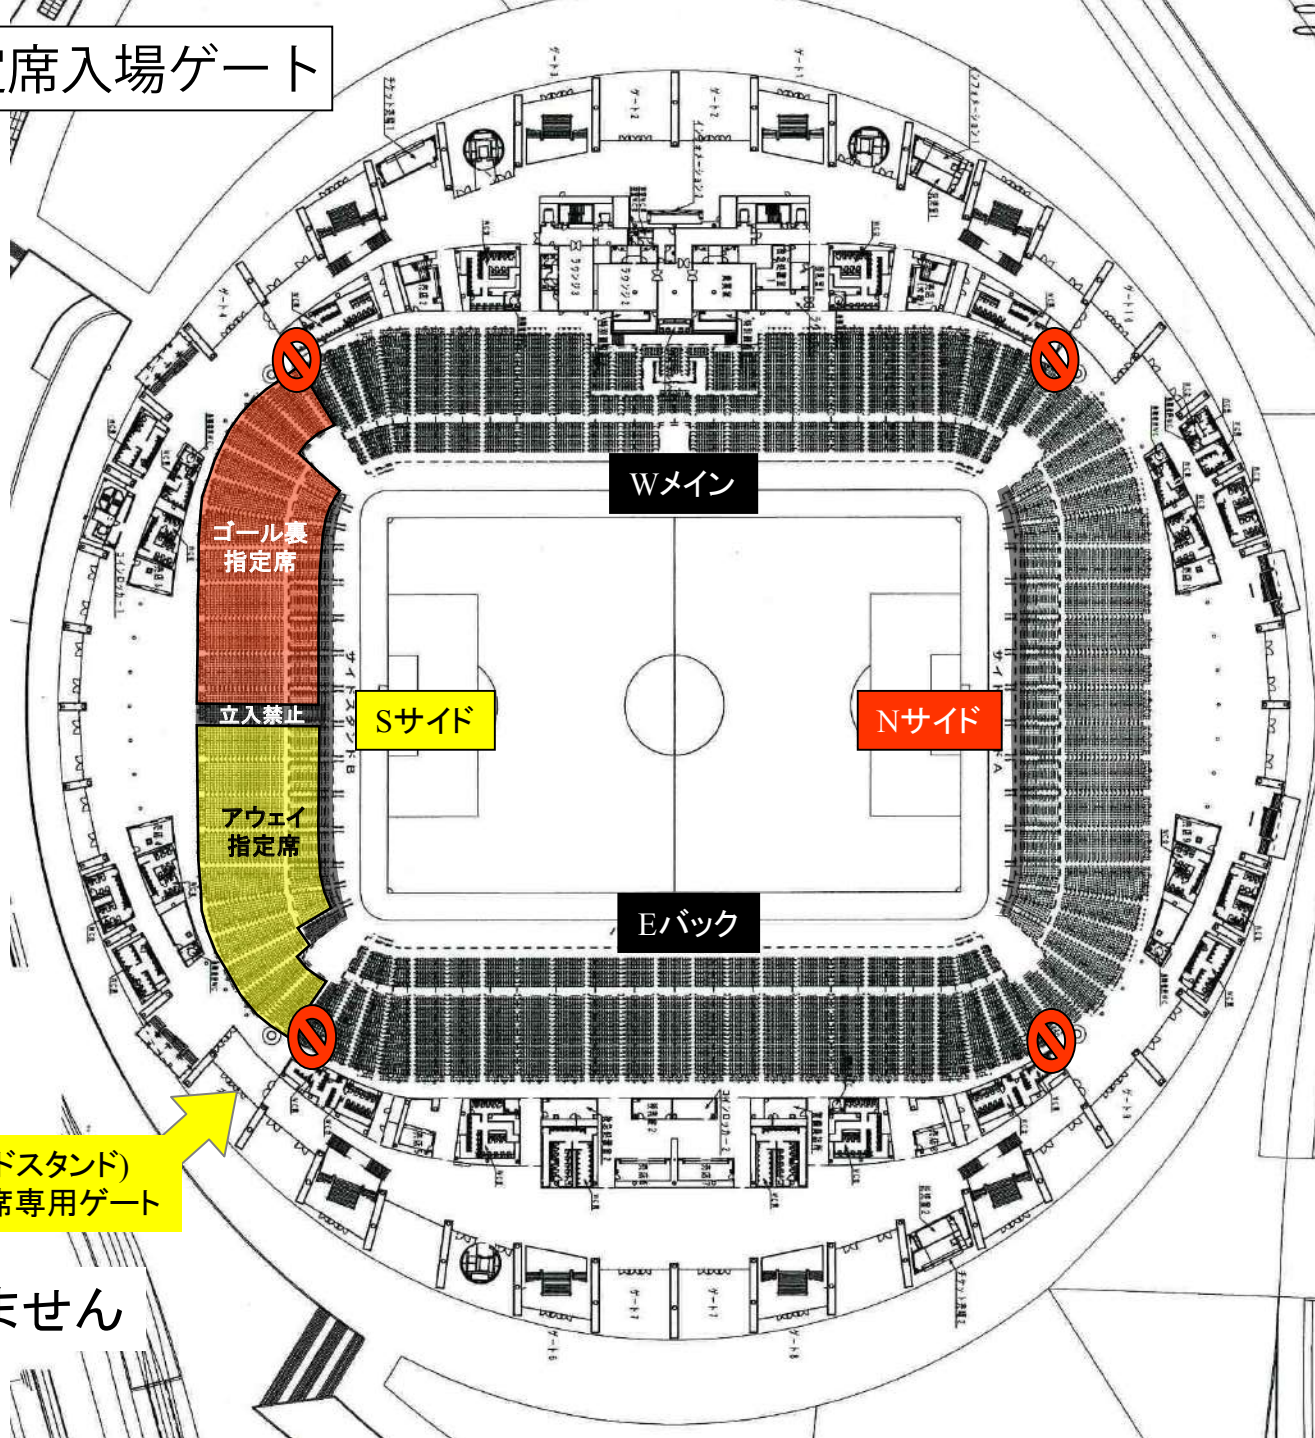

名古屋グランパス 応援幕掲出に関して 豊田スタジアム Version

- ①応援幕掲出可能場所は、『応援幕掲出場所全体図』の範囲内とします。
- ②競技場内のスポンサー看板を隠しての応援幕掲出はできません。
- ③立入禁止場所への立ち入り、ならびに応援幕の掲出はできません。
- ④座席や通路・階段をまたいだ応援幕掲出はご遠慮ください。
- ⑤アウェイ指定席は **Sサイドスタンド1階(バック側)**とします。

※ チケット販売状況に応じて、指定席エリアが変動する場合があります。

※警備員・係員の指示に従っての応援幕掲出にご協力願います。

※以上のことが守られない場合、退場していただく場合がございます。ご理解下さい。

応援幕掲出場所全体図

※座席や通路・階段をまたいだ掲出、スポンサー看板を隠しての掲出は不可

応援幕掲出場所(Nスタンド)

——— : ホーム応援幕掲出可能

——— : 応援幕掲出不可

※座席や通路・階段をまたいだ掲出、
スポンサー看板を隠しての掲出はできません

アウェイ指定席入場ゲート

S5ゲート(サイドスタンド)
※アウェイ指定席専用ゲート

 : 通行できません

アウェイ指定席及び応援幕掲出場所 (Sスタンド)

-  : アウェイ応援幕掲出可能
-  : ホーム応援幕掲出可能
-  : 応援幕掲出不可
※座席や通路・階段をまたいだ掲出、
スポンサー看板を隠しての掲出はできません

2F
Sスタンド2F指定席

大型ビジョン：立入禁止

2F
Sスタンド2F指定席

⇄ ⇄ ⇄ ⇄ ⇄ ⇄ ⇄ ⇄ 2F下段前列立入禁止 ⇄ ⇄ ⇄

1F
アウェイ指定席

立入
禁止

1F
ゴール裏指定席

立入
禁止

※チケット販売状況に応じて、アウェイ指定席エリア/ゴール裏指定席エリアが変動する場合がありますので、ご了承下さい。