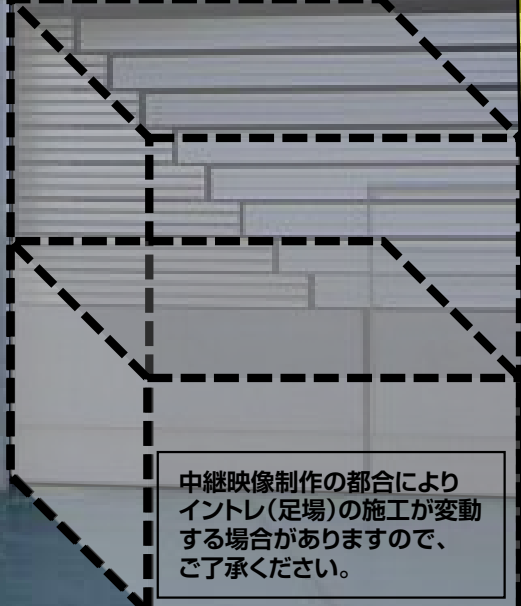

※座席や通路・階段をまたいだ掲出、
スポンサー看板を隠しての掲出はできません

アウェイ指定席入場ゲート

S5ゲート(サイドスタンド)
※アウェイ指定席専用ゲート

 : 通行できません

アウェイ指定席及び応援幕掲出場所（Sスタンド）

— : アウェイ応援幕掲出可能

— : ホーム応援幕掲出可能

— : 応援幕掲出不可

※座席や通路・階段をまたいだ掲出、
スポンサー看板を隠しての掲出はできません

資料①
参照

※チケット販売状況に応じて、アウェイ指定席エリア／ゴール裏指定席エリアが変動する場合がありますので、ご了承下さい

立入
禁止

応援幕
掲出不可

応援幕
掲出不可

※中継イントレ設置の場合、掲出不可

応援幕掲出可能

中継映像制作の都合により
イントレ(足場)の施工が変動
する場合がありますので、
ご了承ください。

応援幕
掲出不可