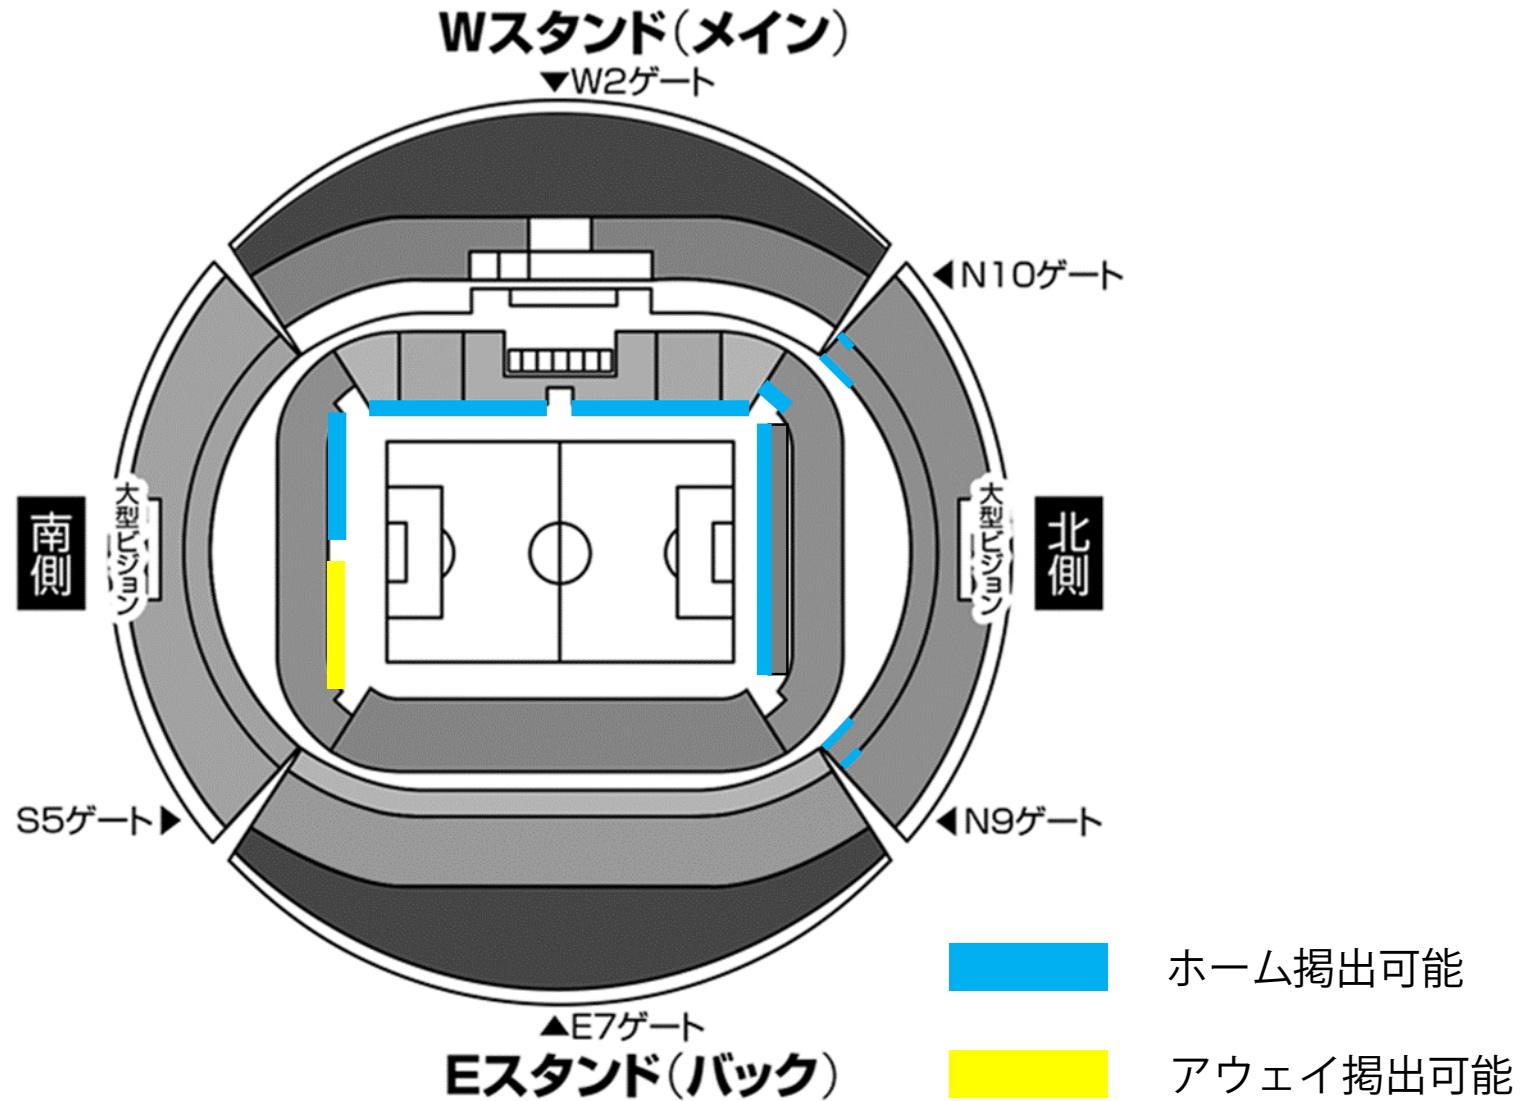

名古屋グランパス 応援幕掲出に関して 豊田スタジアム Version

- ①応援幕掲出可能場所は、『応援幕掲出場所全体図』の範囲内とします。
- ②競技場内のスポンサー看板を隠しての応援幕掲出はできません。
- ③立入禁止場所への立ち入り、ならびに応援幕の掲出はできません。
- ④座席や通路・階段をまたいだ応援幕掲出はご遠慮ください。
- ⑤アウェイ指定席は **Sサイドスタンド1階(バック側)**とします。

※ チケット販売状況に応じて、指定席エリアが変動する場合があります。

※警備員・係員の指示に従っての応援幕掲出にご協力願います。

※以上のことが守られない場合、退場していただく場合がございます。ご理解下さい。

応援幕掲出場所全体図

※座席や通路・階段をまたいだ掲出、スポンサー看板を隠しての掲出は不可

応援幕掲出場所(Nスタンド)

——— : ホーム応援幕掲出可能

——— : 応援幕掲出不可

※座席や通路・階段をまたいだ掲出、
スポンサー看板を隠しての掲出はできません

アウェイ指定席入場ゲート

S5ゲート(サイドスタンド)
※アウェイ指定席専用ゲート

 : 通行できません

アウェイ指定席及び応援幕掲出場所（Sスタンド）

— : アウェイ応援幕掲出可能

— : ホーム応援幕掲出可能

— : 応援幕掲出不可

※座席や通路・階段をまたいだ掲出、
スポンサー看板を隠しての掲出はできません

資料①
参照

※チケット販売状況に応じて、アウェイ指定席エリア／ゴール裏指定席エリアが変動する場合がありますので、ご了承下さい

立入
禁止

応援幕
掲出不可

応援幕
掲出不可

※中継イントレ設置の場合、掲出不可

応援幕掲出可能