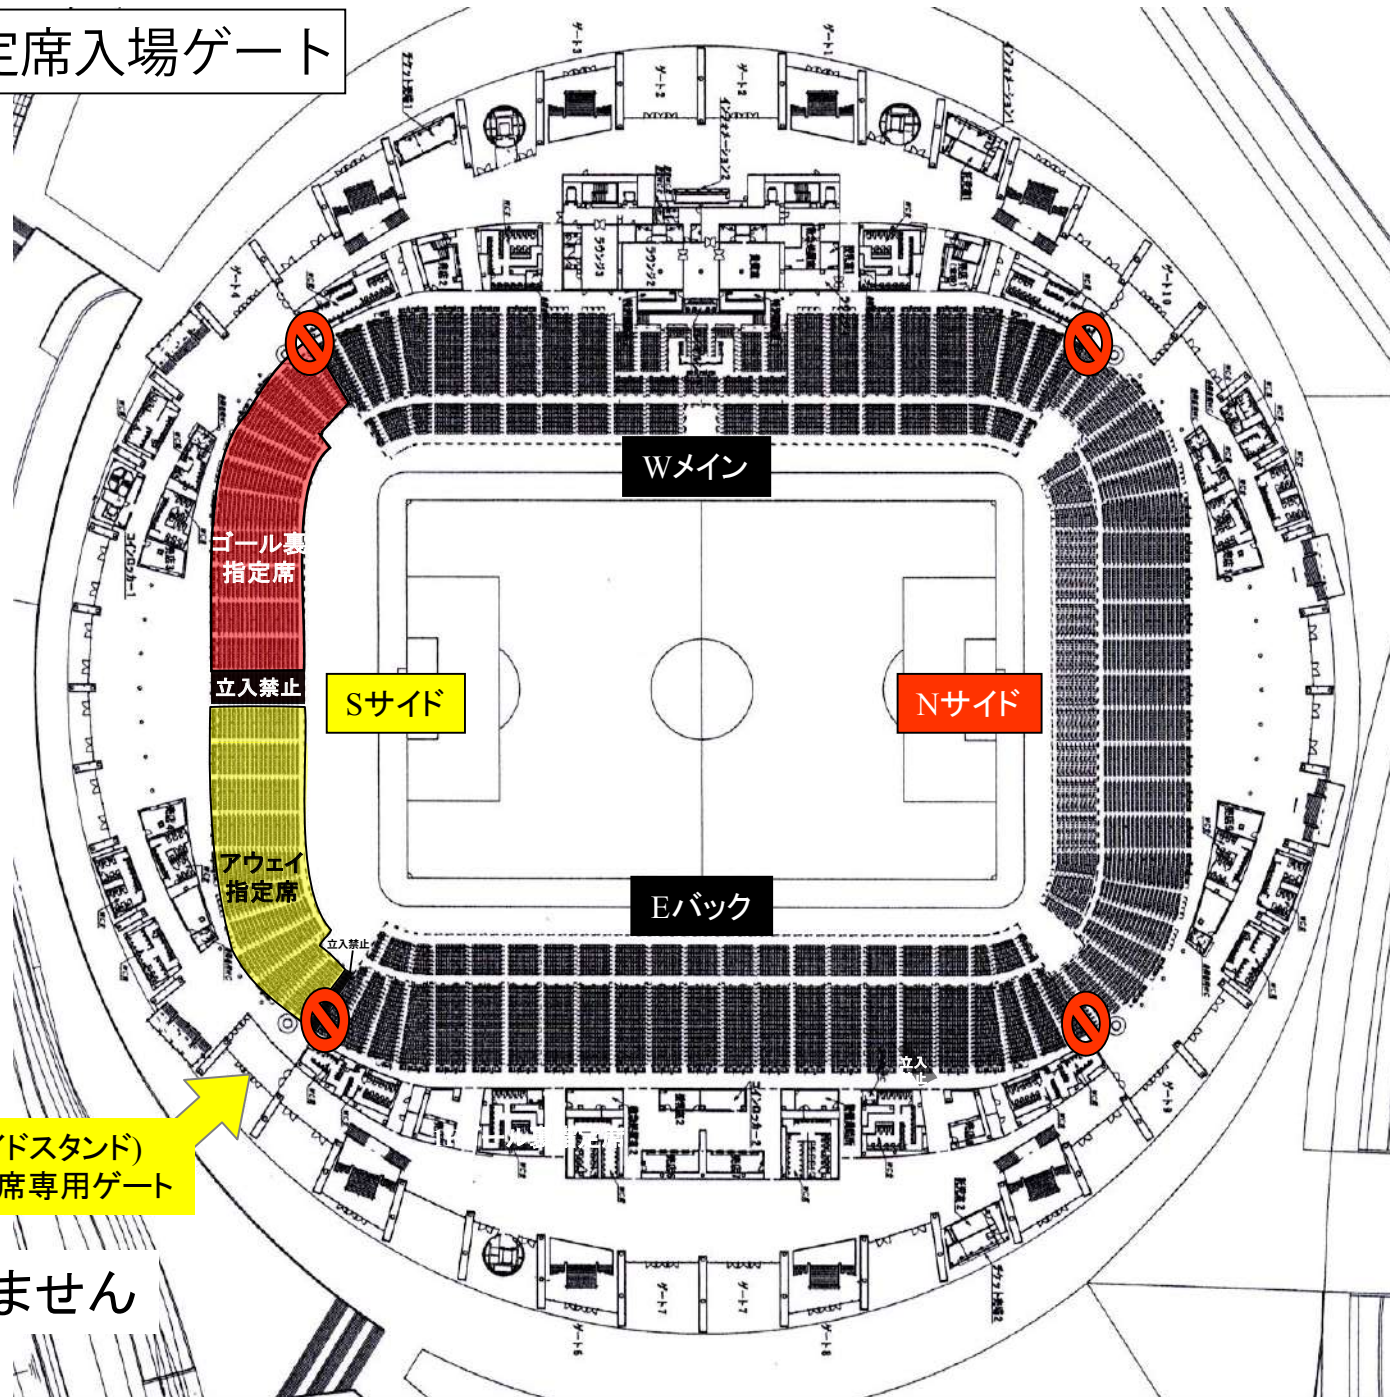

名古屋グランパス 応援幕掲出に関して 豊田スタジアム Version

- ①応援幕掲出可能場所は、『応援幕掲出場所全体図』の範囲内とします。
- ②競技場内のスポンサー看板を隠しての応援幕掲出はできません。
- ③立入禁止場所への立ち入り、ならびに応援幕の掲出はできません。
- ④座席や通路・階段をまたいだ応援幕掲出はご遠慮ください。
- ⑤アウェイ指定席は **Sサイドスタンド1階(バック側)**とします。

※ チケット販売状況に応じて、指定席エリアが変動する場合があります。

※警備員・係員の指示に従っての応援幕掲出にご協力願います。

※以上のことが守られない場合、退場していただく場合がございます。ご理解下さい。

応援幕掲出場所全体図

※座席や通路・階段をまたいだ掲出、スポンサー看板を隠しての掲出は不可

応援幕掲出場所(Nスタンド)

——— : ホーム応援幕掲出可能

——— : 応援幕掲出不可

※座席や通路・階段をまたいだ掲出、
スポンサー看板を隠しての掲出はできません

アウェイ指定席入場ゲート

S5ゲート(サイドスタンド)
※アウェイ指定席専用ゲート

 : 通行できません

アウェイ指定席及び応援幕掲出場所（Sスタンド）

— : アウェイ応援幕掲出可能

— : ホーム応援幕掲出可能

— : 応援幕掲出不可

※座席や通路・階段をまたいだ掲出、
スポンサー看板を隠しての掲出はできません

資料①
参照

※チケット販売状況に応じて、アウェイ指定席エリア／ゴール裏指定席エリアが変動する場合がありますので、ご了承下さい

立入
禁止

応援幕
掲出不可

応援幕
掲出不可

※中継イントレ設置の場合、掲出不可

応援幕掲出可能