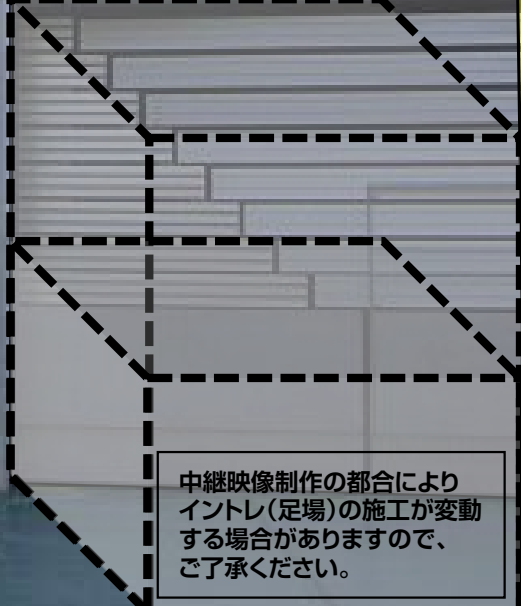

※座席や通路・階段をまたいだ掲出、
スポンサー看板を隠しての掲出はできません

アウェイ指定席入場ゲート

S5ゲート(サイドスタンド)
※アウェイ指定席専用ゲート

 : 通行できません

アウェイ指定席及び応援幕掲出場所（Sスタンド）

— : アウェイ応援幕掲出可能

— : ホーム応援幕掲出可能

— : 応援幕掲出不可

※座席や通路・階段をまたいだ掲出、
スポンサー看板を隠しての掲出はできません

2F
CLOSED

大型ビジョン：立入禁止

2F
CLOSED

2F 下段 CLOSED

1F
アウェイ指定席

立入禁止

1F
ゴール裏指定席

資料①
参照

※チケット販売状況に応じて、アウェイ指定席エリア／ゴール裏指定席エリアが変動する場合がありますので、ご了承下さい

立入
禁止

応援幕
掲出不可

応援幕
掲出不可

※中継イントレ設置の場合、掲出不可

中継映像制作の都合により
イントレ(足場)の施工が変動
する場合がありますので、
ご了承ください。

応援幕掲出可能