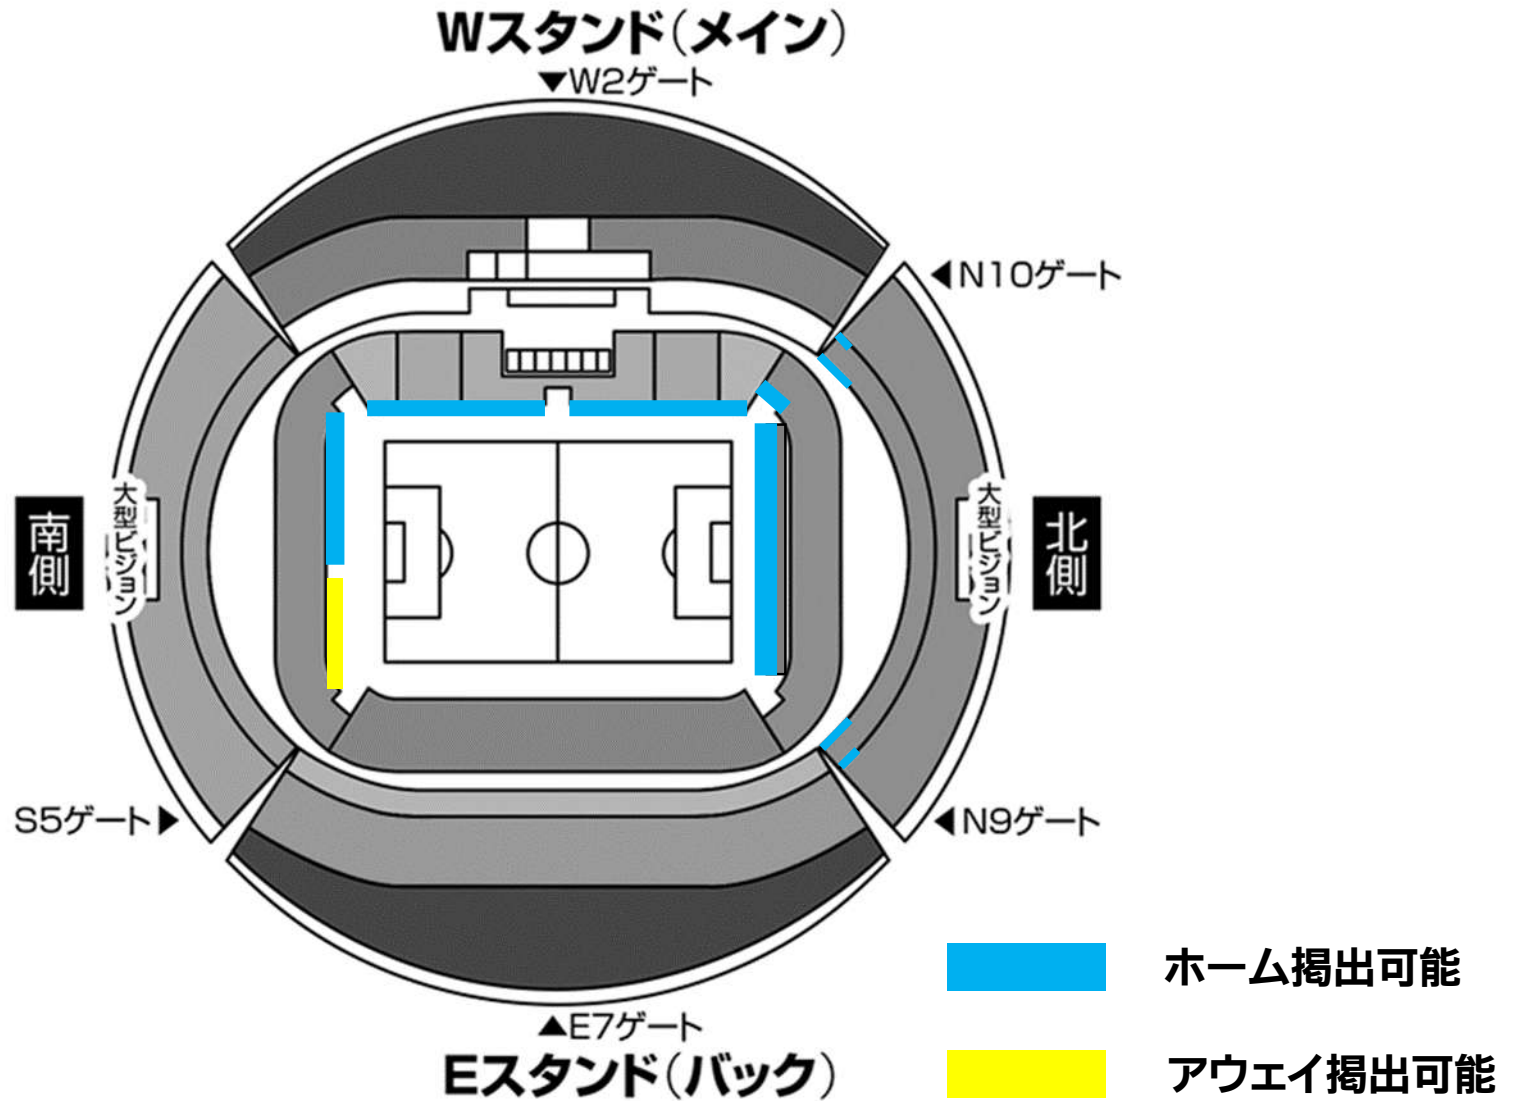

名古屋グランパス 応援幕掲出に関して 豊田スタジアム Version

- ①応援幕掲出可能場所は、『応援幕掲出場所全体図』の範囲内とします。
- ②競技場内のスポンサー看板を隠しての応援幕掲出はできません。
- ③立入禁止場所への立ち入り、ならびに応援幕の掲出はできません。
- ④座席や通路・階段をまたいだ応援幕掲出はご遠慮ください。
- ⑤アウェイ指定席は **Sサイドスタンド1階(バック側)**とします。

※ チケット販売状況に応じて、指定席エリアが変動する場合があります。

※警備員・係員の指示に従っての応援幕掲出にご協力願います。

※以上のことが守られない場合、退場していただく場合がございます。ご理解下さい。

応援幕掲出場所全体図

※座席や通路・階段をまたいだ掲出、スポンサー看板を隠しての掲出は不可

応援幕掲出場所(Nスタンド)

——— : ホーム応援幕掲出可能

——— : 応援幕掲出不可

※座席や通路・階段をまたいだ掲出、
スポンサー看板を隠しての掲出はできません

アウェイ指定席入場ゲート

S5ゲート(サイドスタンド)
※アウェイ指定席専用ゲート

 : 通行できません

アウェイ指定席及び応援幕掲出場所（Sスタンド）

— : アウェイ応援幕掲出可能

— : ホーム応援幕掲出可能

— : 応援幕掲出不可

※座席や通路・階段をまたいだ掲出、
スポンサー看板を隠しての掲出はできません

2F
CLOSED

大型ビジョン：立入禁止

2F
CLOSED

2F 下段 CLOSED

1F
アウェイ指定席

立入禁止

1F
ゴール裏指定席