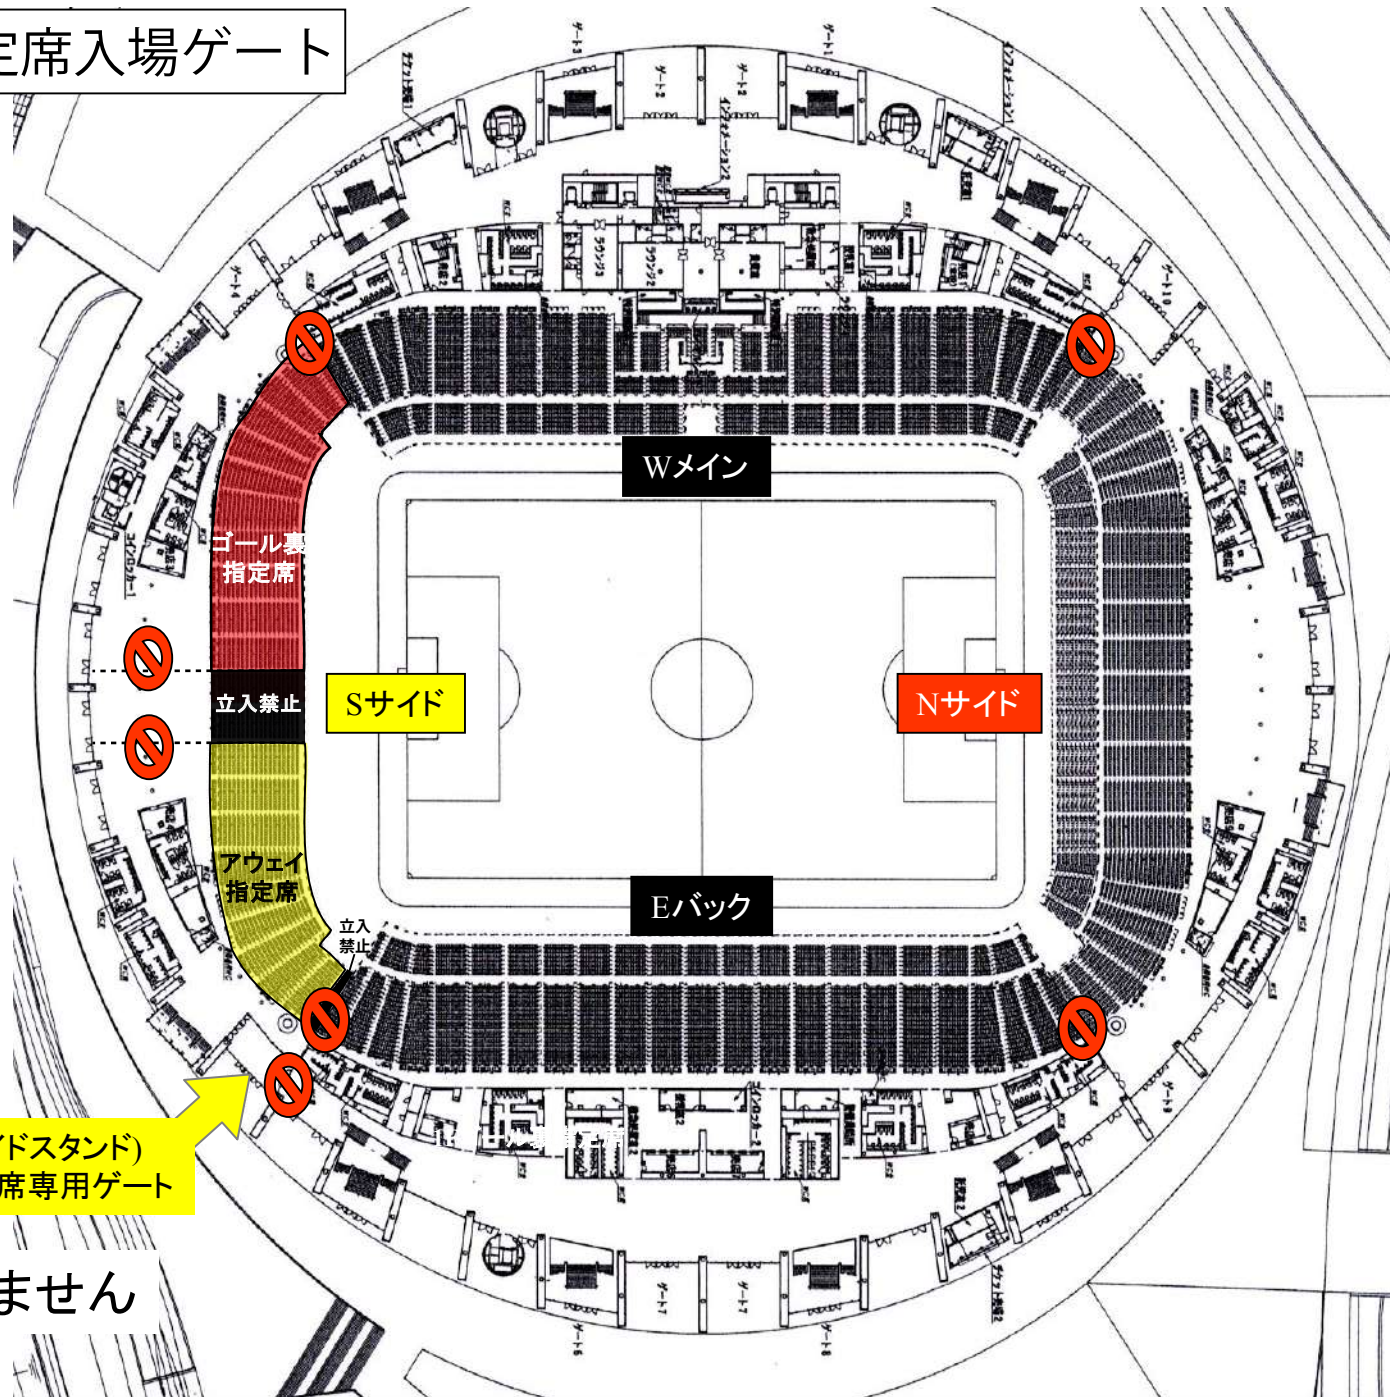

名古屋グランパス 応援幕掲出に関して 豊田スタジアム Version

- ①応援幕掲出可能場所は、『応援幕掲出場所全体図』の範囲内とします。
- ②競技場内のスポンサー看板を隠しての応援幕掲出はできません。
- ③立入禁止場所への立ち入り、ならびに応援幕の掲出はできません。
- ④座席や通路・階段をまたいだ応援幕掲出はご遠慮ください。
- ⑤アウェイ指定席は **Sサイドスタンド1階(バック側)**とします。

※ チケット販売状況に応じて、指定席エリアが変動する場合があります。

※警備員・係員の指示に従っての応援幕掲出にご協力願います。

※以上のことが守られない場合、退場していただく場合がございます。ご理解下さい。

応援幕掲出場所全体図

※座席や通路・階段をまたいだ掲出、スポンサー看板を隠しての掲出は不可

応援幕掲出場所(Nスタンド)

——— : ホーム応援幕掲出可能

——— : 応援幕掲出不可

※座席や通路・階段をまたいだ掲出、
スポンサー看板を隠しての掲出はできません

アウェイ指定席入場ゲート

S5ゲート(サイドスタンド)
※アウェイ指定席専用ゲート

 : 通行できません

アウェイ指定席及び応援幕掲出場所（Sスタンド）

— : アウェイ応援幕掲出可能

— : ホーム応援幕掲出可能

— : 応援幕掲出不可

※座席や通路・階段をまたいだ掲出、
スポンサー看板を隠しての掲出はできません

2F
CLOSED

大型ビジョン：立入禁止

2F
CLOSED

2F 下段 CLOSED

1F
アウェイ指定席

立入禁止

1F
ゴール裏指定席