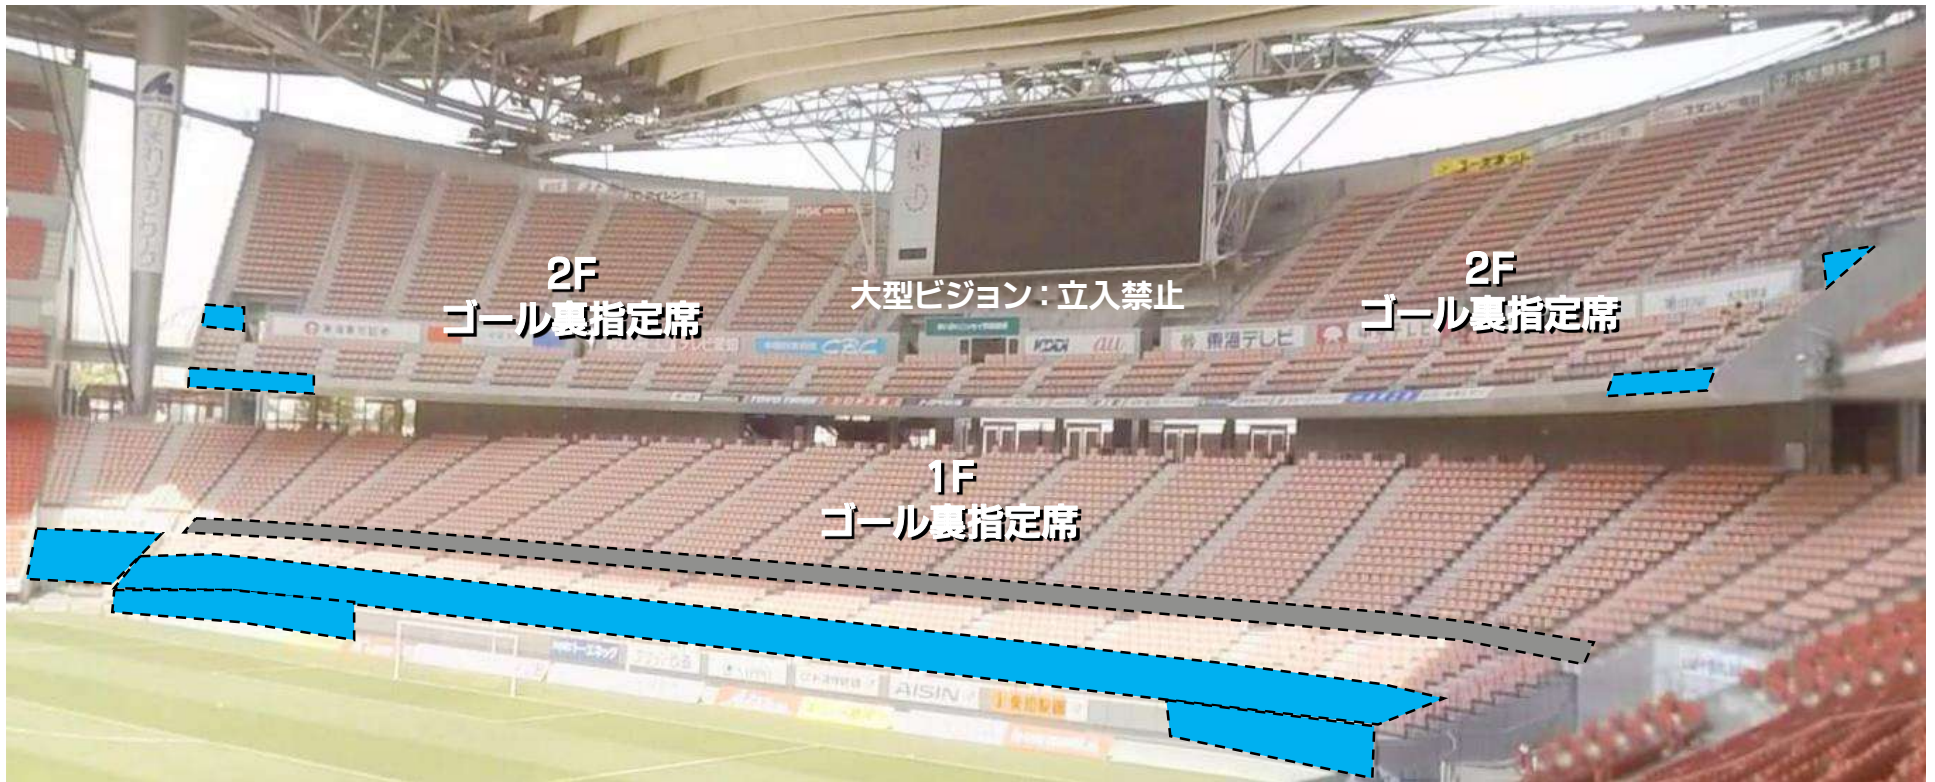

名古屋グランパス 応援幕掲出に関して 豊田スタジアム Version

- ①応援幕掲出可能場所は、『応援幕掲出場所全体図』の範囲内とします。
- ②競技場内のスポンサー看板を隠しての応援幕掲出はできません。
- ③立入禁止場所への立ち入り、ならびに応援幕の掲出はできません。
- ④座席や通路・階段をまたいだ応援幕掲出はご遠慮ください。
- ⑤アウェイ指定席は **Sサイドスタンド1階(バック側)**とします。

※ チケット販売状況に応じて、指定席エリアが変動する場合があります。

※警備員・係員の指示に従っての応援幕掲出にご協力願います。

※以上のことが守られない場合、退場していただく場合がございます。ご理解下さい。

応援幕掲出場所全体図

※座席や通路・階段をまたいだ掲出、スポンサー看板を隠しての掲出は不可

応援幕掲出場所(Nスタンド)

——— : ホーム応援幕掲出可能

——— : 応援幕掲出不可

※座席や通路・階段をまたいだ掲出、
スポンサー看板を隠しての掲出はできません

アウェイ指定席入場ゲート

S5ゲート(サイドスタンド)
※アウェイ指定席専用ゲート

 : 通行できません

アウェイ指定席及び応援幕掲出場所（Sスタンド）

— : アウェイ応援幕掲出可能

— : ホーム応援幕掲出可能

— : 応援幕掲出不可

※座席や通路・階段をまたいだ掲出、
スポンサー看板を隠しての掲出はできません

2F
CLOSED

大型ビジョン：立入禁止

2F
CLOSED

2F 下段 CLOSED

1F
アウェイ指定席

立入禁止

1F
ゴール裏指定席