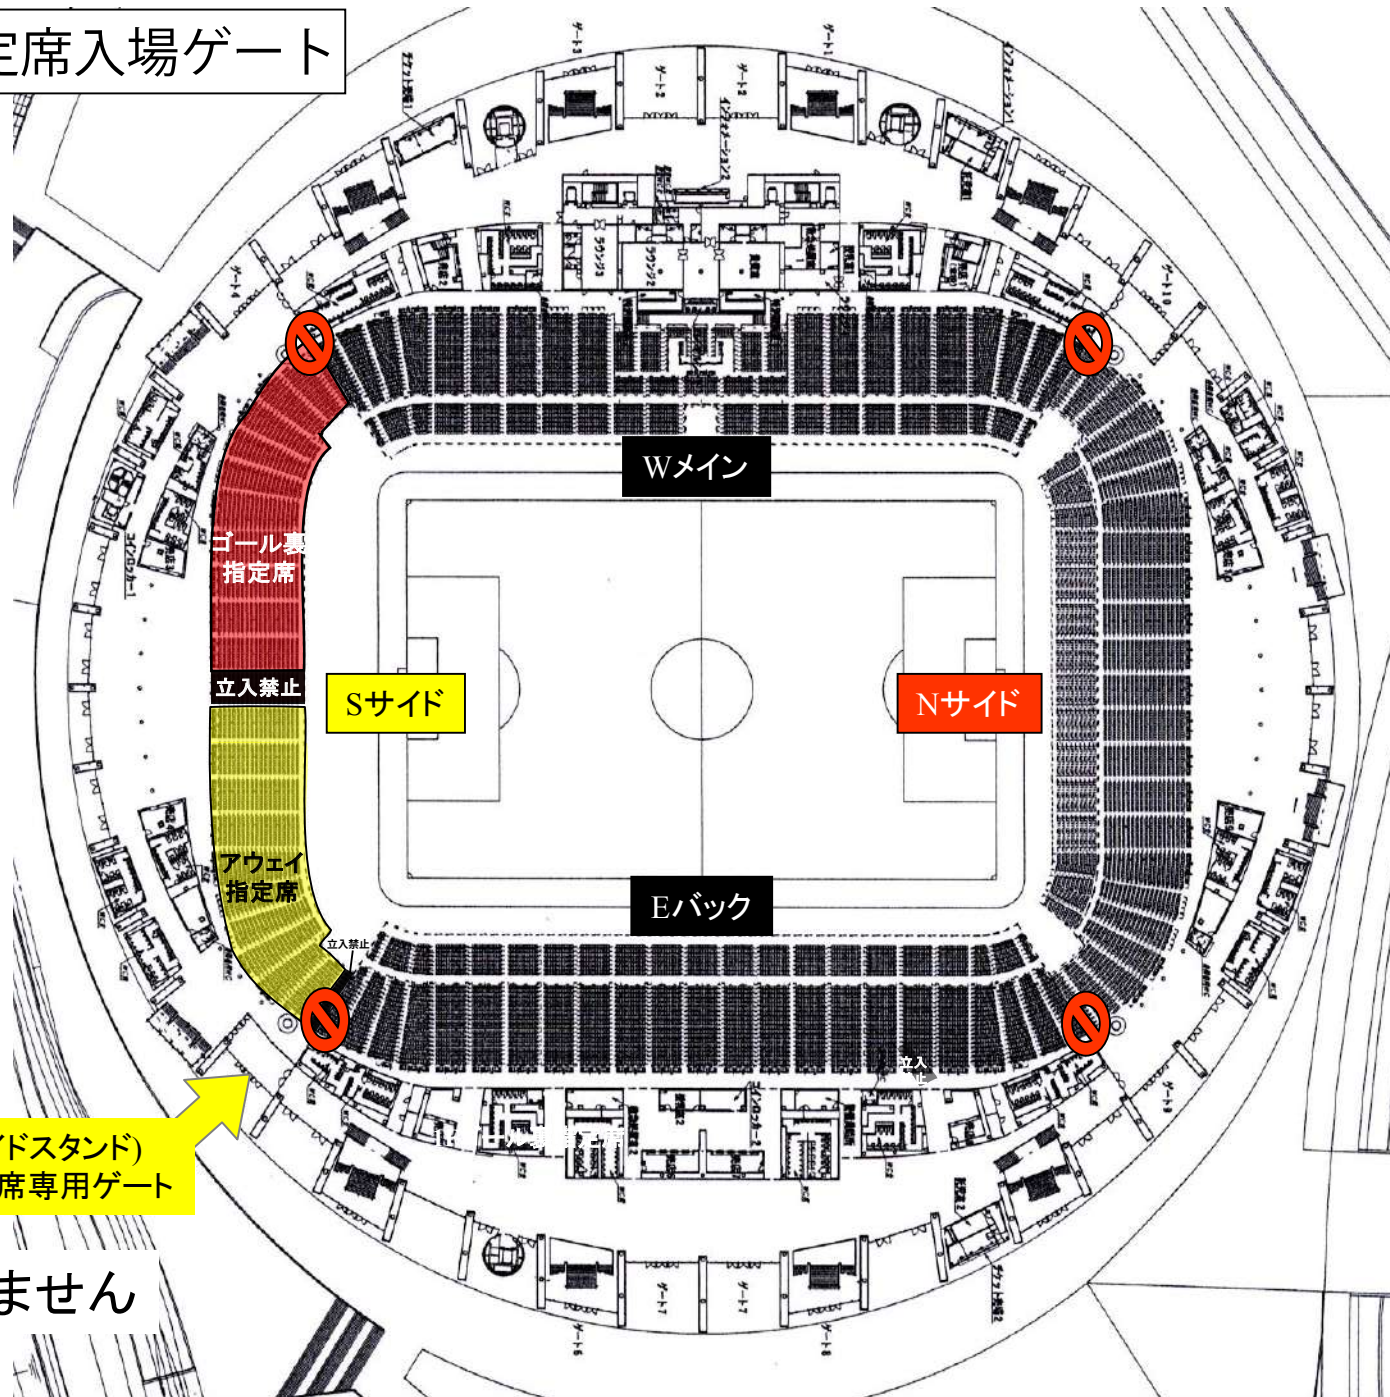

名古屋グランパス 応援幕掲出に関して 豊田スタジアム Version

- ①応援幕掲出可能場所は、『応援幕掲出場所全体図』の範囲内とします。
- ②競技場内のスポンサー看板を隠しての応援幕掲出はできません。
- ③立入禁止場所への立ち入り、ならびに応援幕の掲出はできません。
- ④座席や通路・階段をまたいだ応援幕掲出はご遠慮ください。
- ⑤アウェイ指定席は **Sサイドスタンド1階(バック側)**とします。

※ チケット販売状況に応じて、指定席エリアが変動する場合があります。

※警備員・係員の指示に従っての応援幕掲出にご協力願います。

※以上のことが守られない場合、退場していただく場合がございます。ご理解下さい。

応援幕掲出場所全体図

※座席や通路・階段をまたいだ掲出、スポンサー看板を隠しての掲出は不可

応援幕掲出場所(Nスタンド)

——— : ホーム応援幕掲出可能

——— : 応援幕掲出不可

※座席や通路・階段をまたいだ掲出、
スポンサー看板を隠しての掲出はできません

アウェイ指定席入場ゲート

S5ゲート(サイドスタンド)
※アウェイ指定席専用ゲート

 : 通行できません

アウェイ指定席及び応援幕掲出場所（Sスタンド）

— : アウェイ応援幕掲出可能

— : ホーム応援幕掲出可能

— : 応援幕掲出不可

※座席や通路・階段をまたいだ掲出、
スポンサー看板を隠しての掲出はできません

資料①
参照

※チケット販売状況に応じて、アウェイ指定席エリア／ゴール裏指定席エリアが変動する場合がありますので、ご了承下さい

資料①

立入
禁止

応援幕
掲出不可

応援幕
掲出不可

※中継イントレ設置※