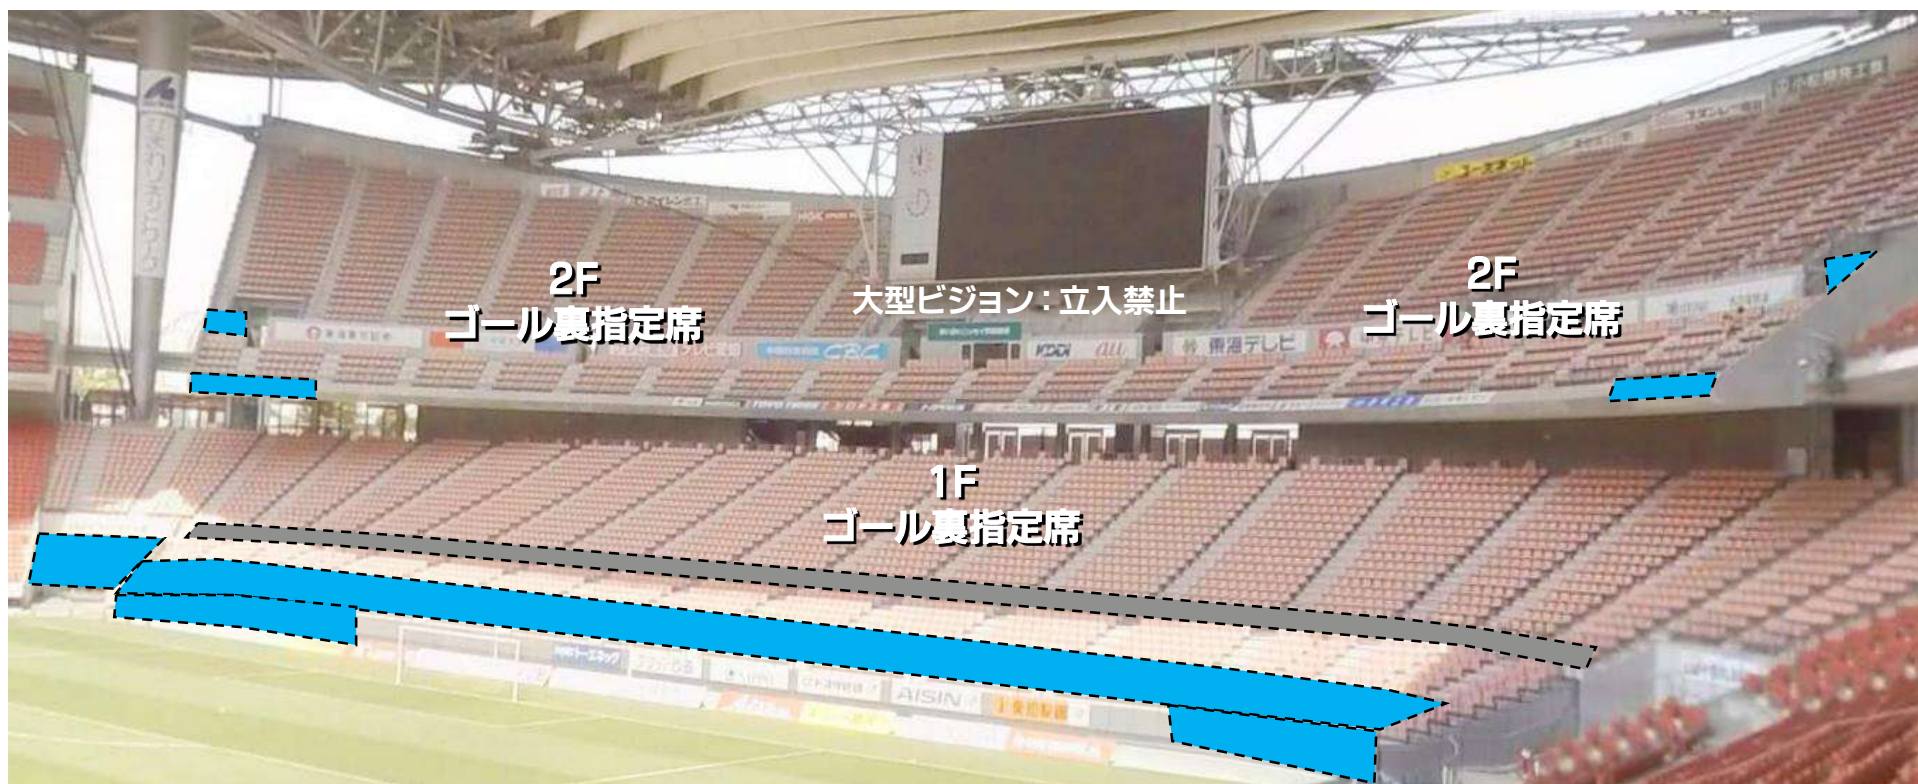

名古屋グランパス 応援幕掲出に関して 豊田スタジアム Version

- ①応援幕掲出可能場所は、『応援幕掲出場所全体図』の範囲内とします。
- ②競技場内のスポンサー看板を隠しての応援幕掲出はできません。
- ③立入禁止場所への立ち入り、ならびに応援幕の掲出はできません。
- ④座席や通路・階段をまたいだ応援幕掲出はご遠慮ください。
- ⑤アウェイ指定席は **Sサイドスタンド1階(バック側)**とします。

※ チケット販売状況に応じて、指定席エリアが変動する場合があります。

※警備員・係員の指示に従っての応援幕掲出にご協力願います。

※以上のことが守られない場合、退場していただく場合がございます。ご理解下さい。

応援幕掲出場所全体図

※座席や通路・階段をまたいだ掲出、スポンサー看板を隠しての掲出は不可

応援幕掲出場所(Nスタンド)

——— : ホーム応援幕掲出可能

——— : 応援幕掲出不可

※座席や通路・階段をまたいだ掲出、
スポンサー看板を隠しての掲出はできません

アウェイ指定席入場ゲート

S5ゲート(サイドスタンド)
※アウェイ指定席専用ゲート

 : 通行できません

アウェイ指定席及び応援幕掲出場所（Sスタンド）

— : アウェイ応援幕掲出可能

— : ホーム応援幕掲出可能

— : 応援幕掲出不可