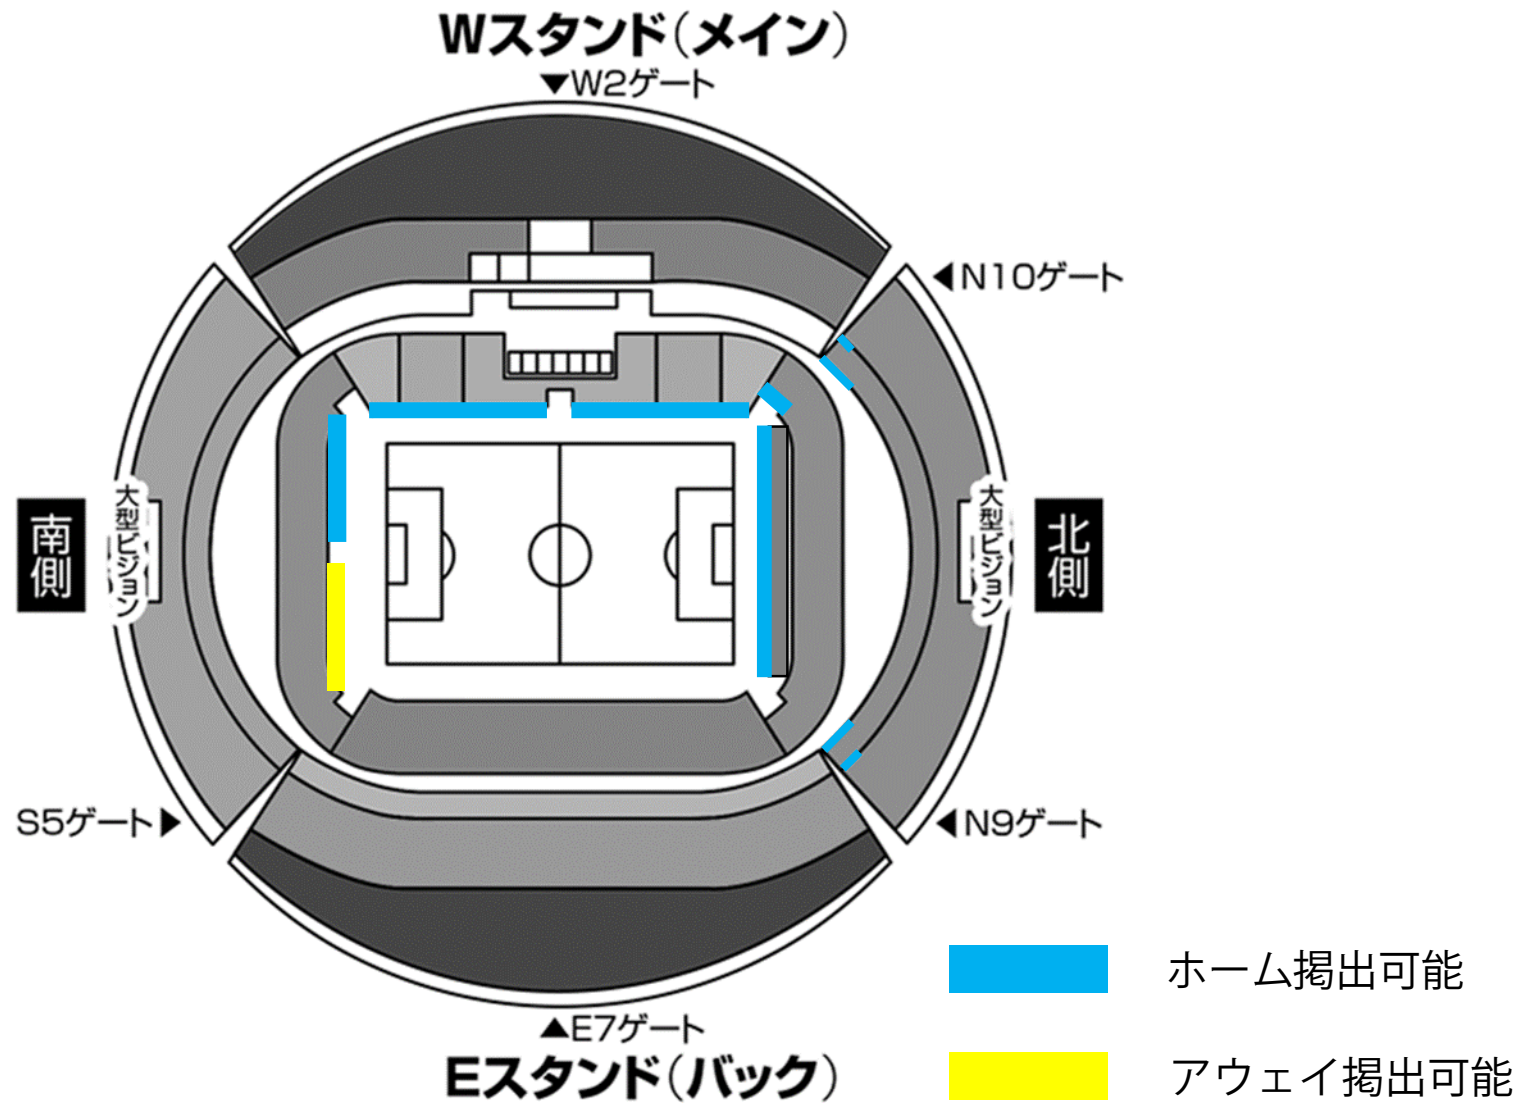

名古屋グランパス 応援幕掲出に関して 豊田スタジアム Version

- ①応援幕掲出可能場所は、『応援幕掲出場所全体図』の範囲内とします。
- ②競技場内のスポンサー看板を隠しての応援幕掲出はできません。
- ③立入禁止場所への立ち入り、ならびに応援幕の掲出はできません。
- ④座席や通路・階段をまたいだ応援幕掲出はご遠慮ください。
- ⑤アウェイ指定席は **Sサイドスタンド1階(バック側)**とします。

※ チケット販売状況に応じて、指定席エリアが変動する場合があります。

※警備員・係員の指示に従っての応援幕掲出にご協力願います。

※以上のことが守られない場合、退場していただく場合がございます。ご理解下さい。

応援幕掲出場所全体図

※座席や通路・階段をまたいだ掲出、スポンサー看板を隠しての掲出は不可

応援幕掲出場所(Nスタンド)

——— : ホーム応援幕掲出可能

——— : 応援幕掲出不可

※座席や通路・階段をまたいだ掲出、
スポンサー看板を隠しての掲出はできません

アウェイ指定席入場ゲート

S5ゲート(サイドスタンド)
※アウェイ指定席専用ゲート

 : 通行できません

アウェイ指定席及び応援幕掲出場所（Sスタンド）

— : アウェイ応援幕掲出可能

— : ホーム応援幕掲出可能

— : 応援幕掲出不可