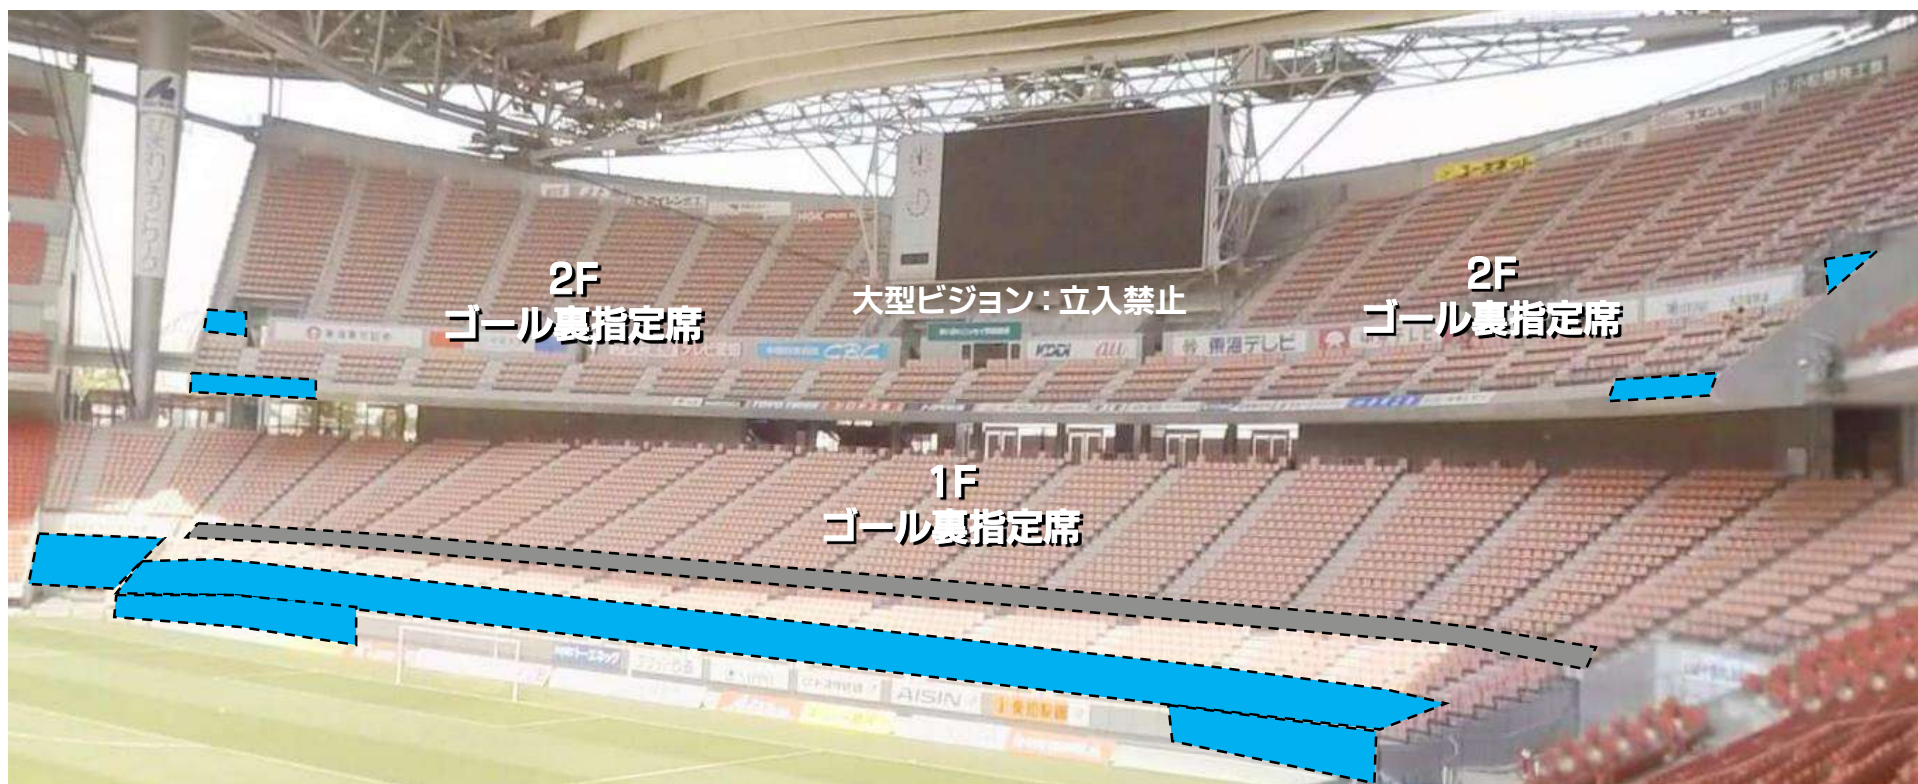

# 応援幕掲出場所全体図

※座席や通路・階段をまたいだ掲出、スポンサー看板を隠しての掲出は不可

## 応援幕掲出場所(Nスタンド)

——— : ホーム応援幕掲出可能

——— : 応援幕掲出不可

※座席や通路・階段をまたいだ掲出、  
スポンサー看板を隠しての掲出はできません

# アウェイ指定席入場ゲート

S5ゲート(サイドスタンド)  
※アウェイ指定席専用ゲート

⊘ : 通行できません