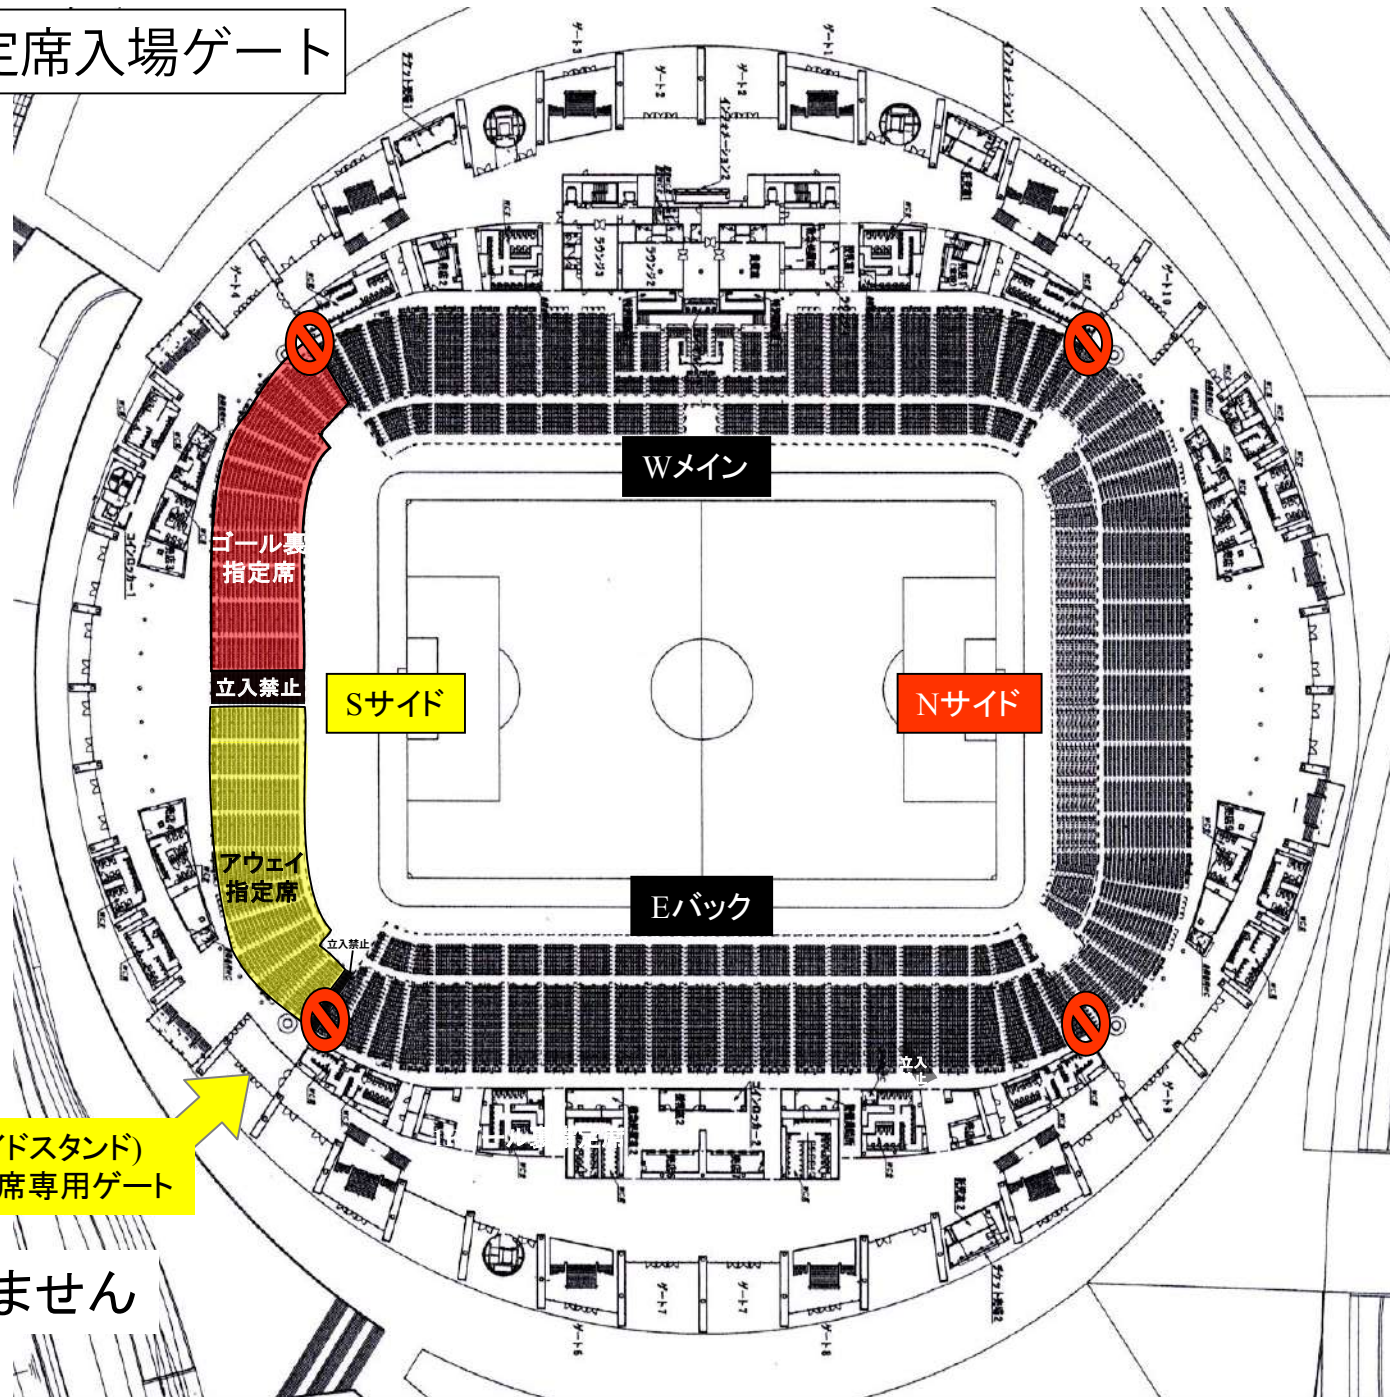

# 応援幕掲出場所全体図

※座席や通路・階段をまたいだ掲出、スポンサー看板を隠しての掲出は不可

## 応援幕掲出場所(Nスタンド)

——— : ホーム応援幕掲出可能

——— : 応援幕掲出不可

※座席や通路・階段をまたいだ掲出、  
スポンサー看板を隠しての掲出はできません

# アウェイ指定席入場ゲート

S5ゲート(サイドスタンド)  
※アウェイ指定席専用ゲート

⊘ : 通行できません

## アウェイ指定席及び応援幕掲出場所（Sスタンド）

———：アウェイ応援幕掲出可能

———：ホーム応援幕掲出可能

———：応援幕掲出不可

※座席や通路・階段をまたいだ掲出、  
スポンサー看板を隠しての掲出はできません

2F  
Sスタンド2階指定席

大型ビジョン：立入禁止

2F  
Sスタンド2階指定席