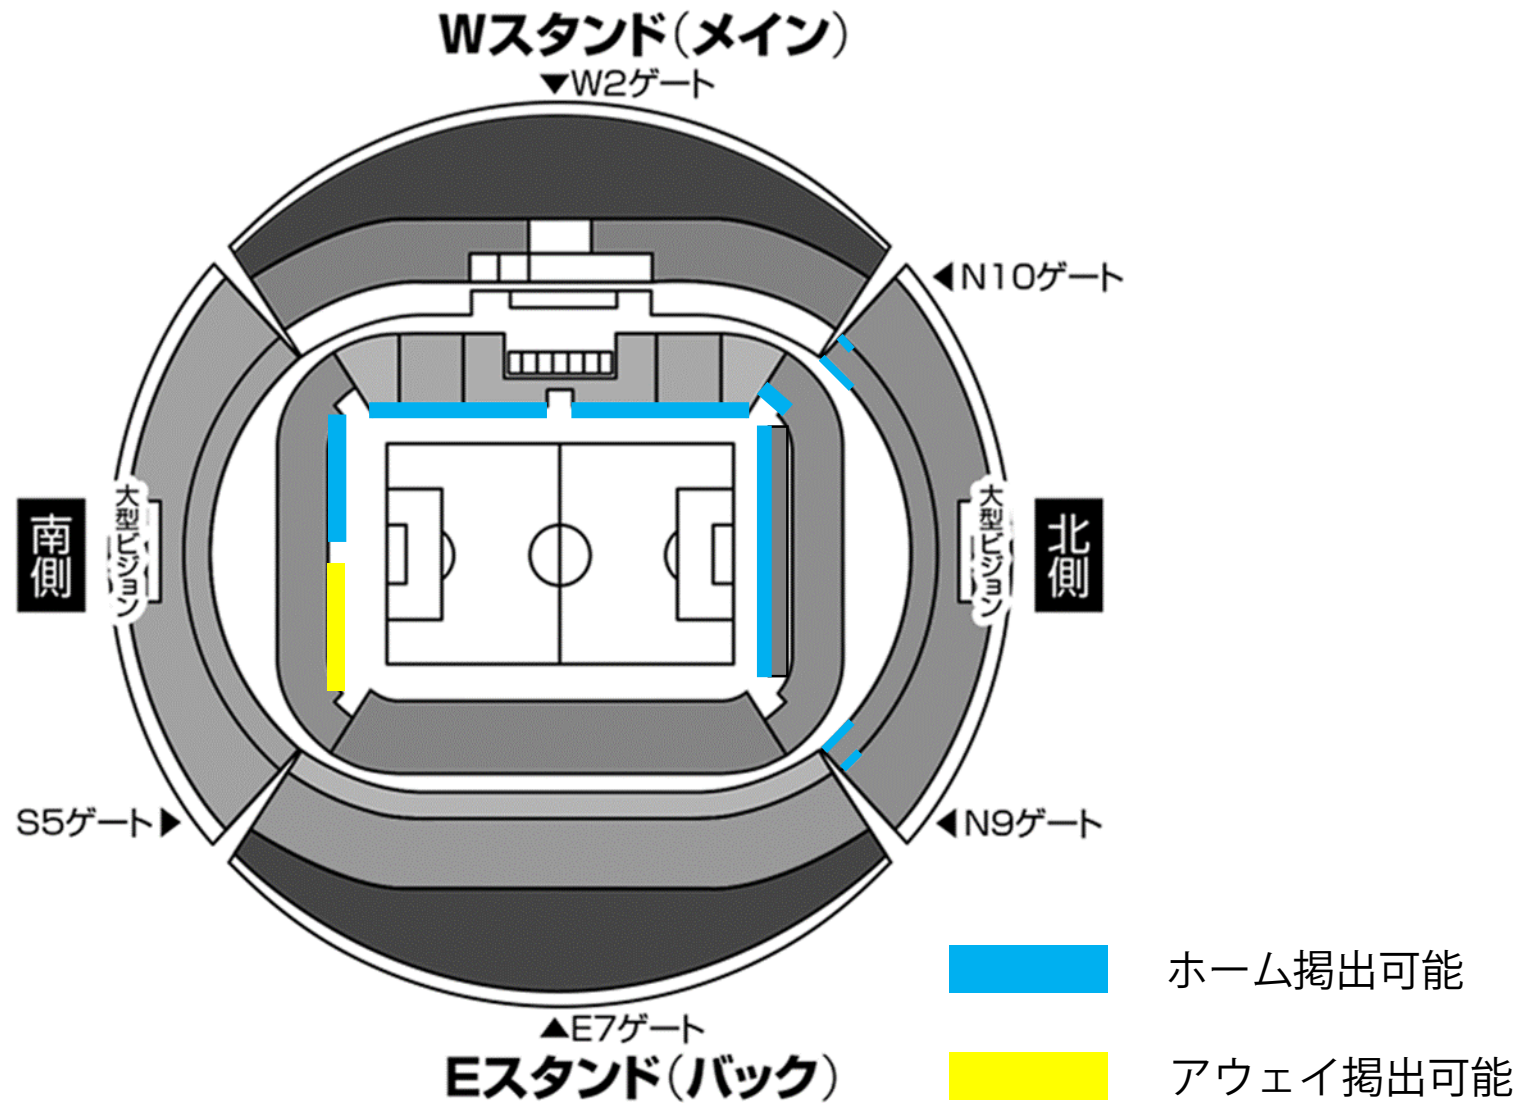

# 名古屋グランパス 応援幕掲出に関して 豊田スタジアム Version

- ①応援幕掲出可能場所は、『応援幕掲出場所全体図』の範囲内とします。
- ②競技場内のスポンサー看板を隠しての応援幕掲出はできません。
- ③立入禁止場所への立ち入り、ならびに応援幕の掲出はできません。
- ④座席や通路・階段をまたいだ応援幕掲出はご遠慮ください。
- ⑤アウェイ指定席は **Sサイドスタンド1階(バック側)**とします。

※ チケット販売状況に応じて、指定席エリアが変動する場合があります。

※警備員・係員の指示に従っての応援幕掲出にご協力願います。

※以上のことが守られない場合、退場していただく場合がございます。ご理解下さい。

# 応援幕掲出場所全体図

※座席や通路・階段をまたいだ掲出、スポンサー看板を隠しての掲出は不可

## 応援幕掲出場所(Nスタンド)

——— : ホーム応援幕掲出可能

——— : 応援幕掲出不可

※座席や通路・階段をまたいだ掲出、  
スポンサー看板を隠しての掲出はできません