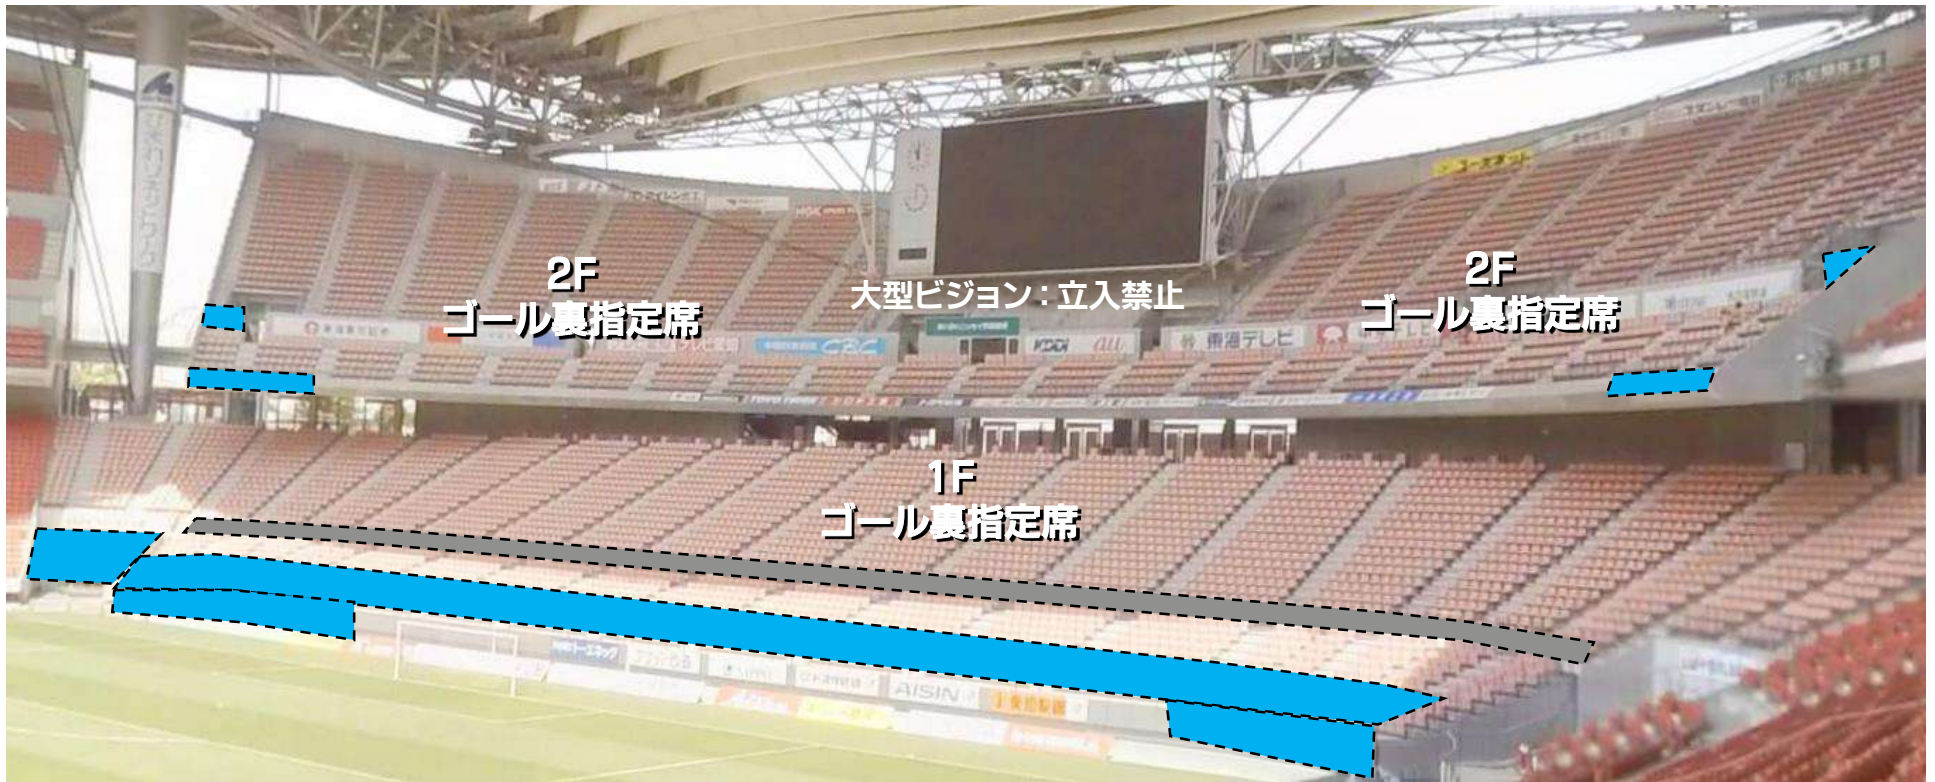

名古屋グランパス 応援幕掲出に関して 豊田スタジアム Version

- ①応援幕掲出可能場所は、『応援幕掲出場所全体図』の範囲内とします。
- ②競技場内のスポンサー看板を隠しての応援幕掲出はできません。
- ③立入禁止場所への立ち入り、ならびに応援幕の掲出はできません。
- ④座席や通路・階段をまたいだ応援幕掲出はご遠慮ください。
- ⑤アウェイ指定席は **Sサイドスタンド1階(バック側)**とします。

※ チケット販売状況に応じて、指定席エリアが変動する場合があります。

※警備員・係員の指示に従っての応援幕掲出にご協力願います。

※以上のことが守られない場合、退場していただく場合がございます。ご理解下さい。

応援幕掲出場所全体図

※座席や通路・階段をまたいだ掲出、スポンサー看板を隠しての掲出は不可

応援幕掲出場所(Nスタンド)

——— : ホーム応援幕掲出可能

——— : 応援幕掲出不可

※座席や通路・階段をまたいだ掲出、
スポンサー看板を隠しての掲出はできません

アウェイ指定席入場ゲート

S5ゲート(サイドスタンド)
※アウェイ指定席専用ゲート

 : 通行できません

アウェイ指定席及び応援幕掲出場所 (Sスタンド)

-  : アウェイ応援幕掲出可能
-  : ホーム応援幕掲出可能
-  : 応援幕掲出不可
※座席や通路・階段をまたいだ掲出、
スポンサー看板を隠しての掲出はできません

※チケット販売状況に応じて、アウェイ指定席エリア/ゴール裏指定席エリアが変動する場合がありますので、ご了承下さい。