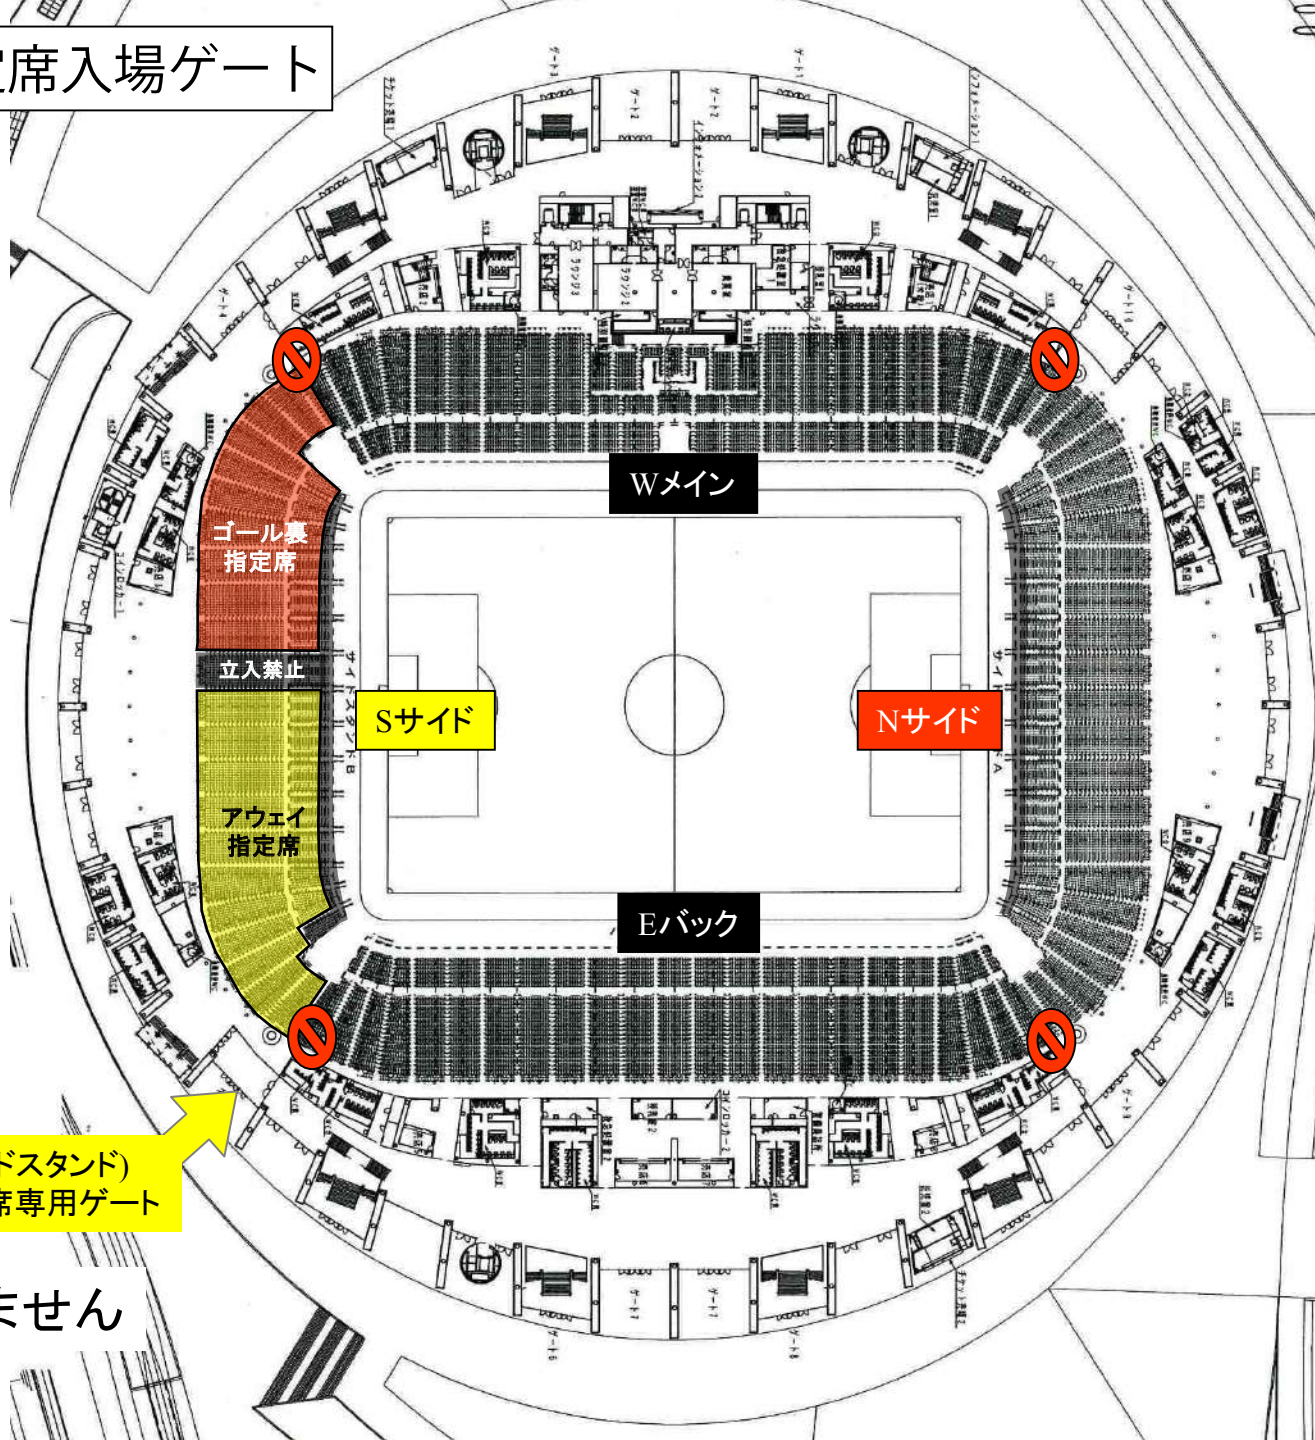

名古屋グランパス 応援幕掲出に関して 豊田スタジアム Version

- ①応援幕掲出可能場所は、『応援幕掲出場所全体図』の範囲内とします。
- ②競技場内のスポンサー看板を隠しての応援幕掲出はできません。
- ③立入禁止場所への立ち入り、ならびに応援幕の掲出はできません。
- ④座席や通路・階段をまたいだ応援幕掲出はご遠慮ください。
- ⑤アウェイ指定席は **Sサイドスタンド1階(バック側)**とします。

※ チケット販売状況に応じて、指定席エリアが変動する場合があります。

※警備員・係員の指示に従っての応援幕掲出にご協力願います。

※以上のことが守られない場合、退場していただく場合がございます。ご理解下さい。

応援幕掲出場所全体図

※座席や通路・階段をまたいだ掲出、スポンサー看板を隠しての掲出は不可

応援幕掲出場所(Nスタンド)

——— : ホーム応援幕掲出可能

——— : 応援幕掲出不可

※座席や通路・階段をまたいだ掲出、
スポンサー看板を隠しての掲出はできません

アウェイ指定席入場ゲート

S5ゲート(サイドスタンド)
※アウェイ指定席専用ゲート

 : 通行できません

アウェイ指定席及び応援幕掲出場所 (Sスタンド)

-  : アウェイ応援幕掲出可能
-  : ホーム応援幕掲出可能
-  : 応援幕掲出不可
※座席や通路・階段をまたいだ掲出、
スポンサー看板を隠しての掲出はできません

※チケット販売状況に応じて、アウェイ指定席エリア/ゴール裏指定席エリアが変動する場合がありますので、ご了承下さい。