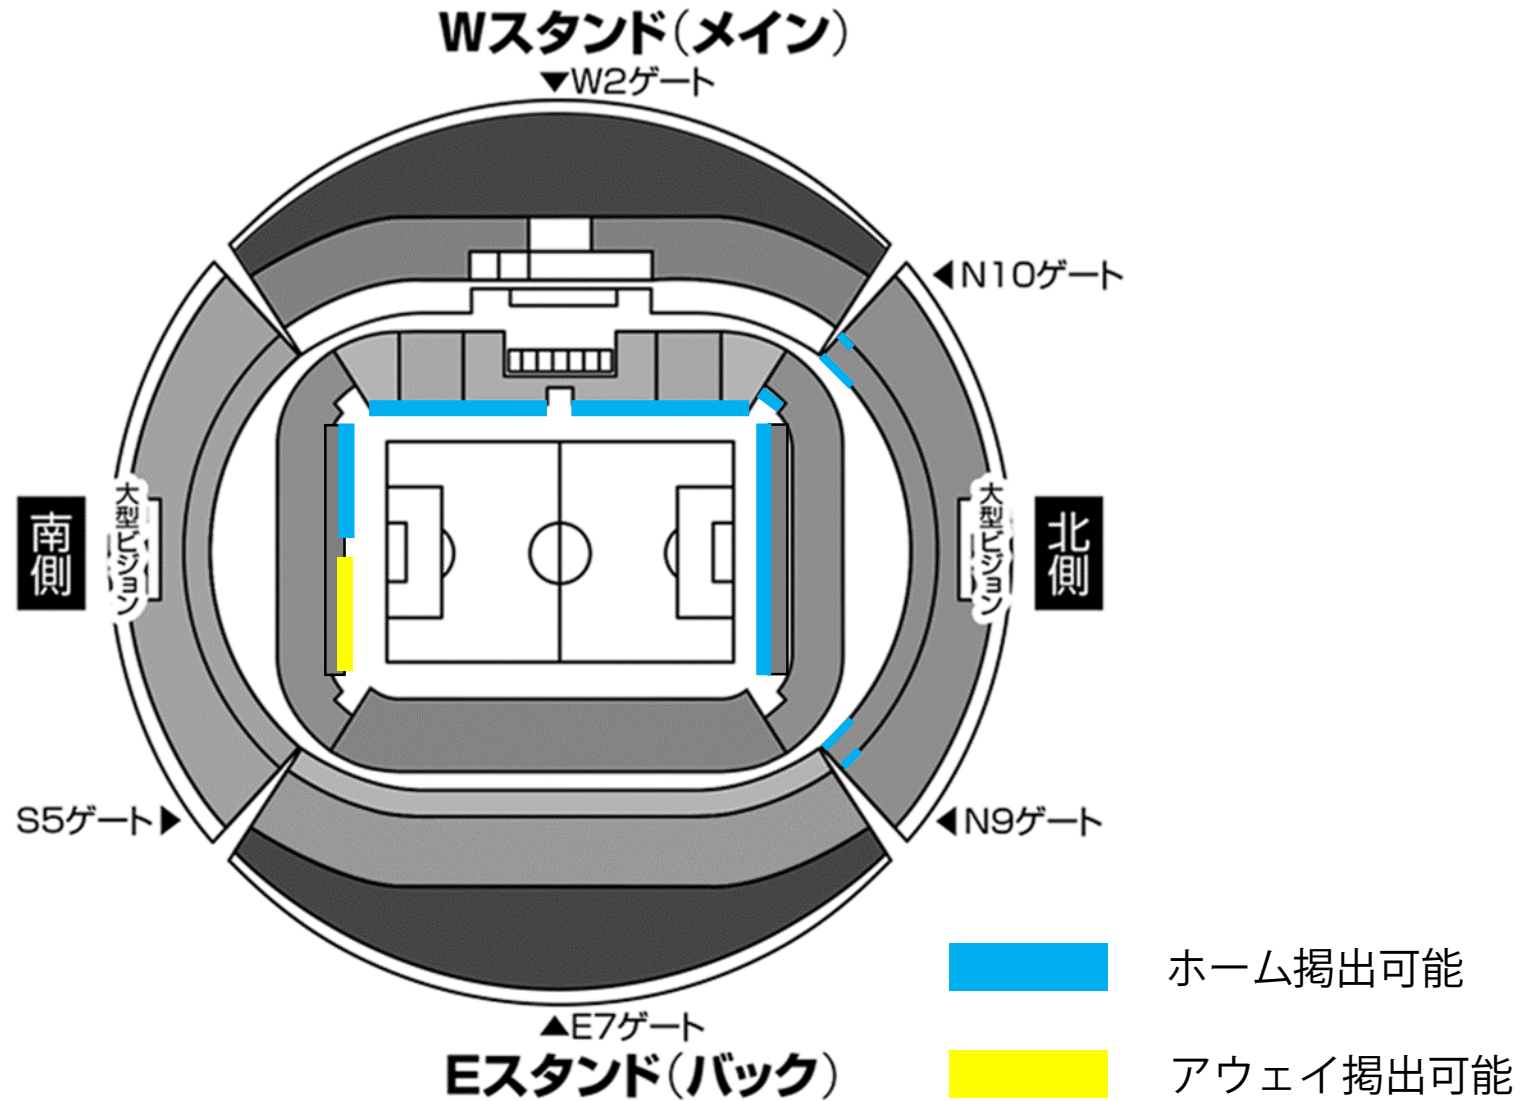

名古屋グランパス 応援幕掲出に関して 豊田スタジアム Version

- ①応援幕掲出可能場所は、『応援幕掲出場所全体図』の範囲内とします。
- ②競技場内のスポンサー看板を隠しての応援幕掲出はできません。
- ③立入禁止場所への立ち入り、ならびに応援幕の掲出はできません。
- ④座席や通路・階段をまたいだ応援幕掲出はご遠慮ください。
- ⑤アウェイ指定席は **Sサイドスタンド1階(バック側)**とします。

※ チケット販売状況に応じて、指定席エリアが変動する場合があります。

※警備員・係員の指示に従っての応援幕掲出にご協力願います。

※以上のことが守られない場合、退場していただく場合がございます。ご理解下さい。

応援幕掲出場所全体図

※座席や通路・階段をまたいだ掲出、スポンサー看板を隠しての掲出は不可

応援幕掲出場所(Nスタンド)

——— : ホーム応援幕掲出可能

——— : 応援幕掲出不可

※座席や通路・階段をまたいだ掲出、
スポンサー看板を隠しての掲出はできません

アウェイ指定席入場ゲート

S5ゲート(サイドスタンド)
※アウェイ指定席専用ゲート

 : 通行できません

アウェイ指定席及び応援幕掲出場所 (Sスタンド)

-  : アウェイ応援幕掲出可能
-  : ホーム応援幕掲出可能
-  : 応援幕掲出不可
※座席や通路・階段をまたいだ掲出、
スポンサー看板を隠しての掲出はできません

※チケット販売状況に応じて、アウェイ指定席エリア/ゴール裏指定席エリアが変動する場合がありますので、ご了承下さい。