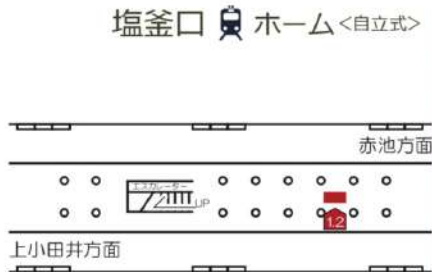

# LOCATION 掲出位置図

塩釜口 駅 ホーム<自立式>

植田 駅 ホーム<自立式>

原 駅 ホーム<自立式>

平針 駅 ホーム<自立式>

赤池 駅 ホーム<自立式>