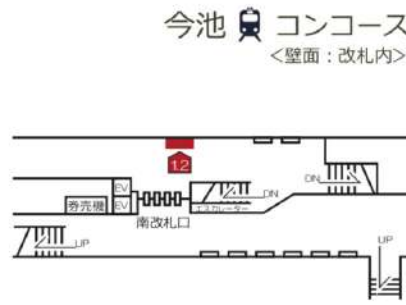

# LOCATION 掲出位置図

名古屋 駅 コンコース <壁面：改札内>

国際センター 駅 コンコース <壁面：改札外>

丸の内 駅 コンコース <壁面：改札外>

車道 駅 コンコース <壁面：改札内>

今池 駅 コンコース <壁面：改札内>

吹上 駅 コンコース <壁面：改札外>

桜山 コンコース 駅 <壁面：改札外>