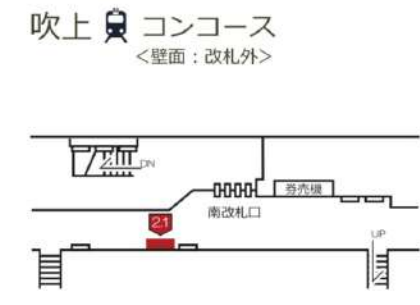

# LOCATION 掲出位置図

名古屋 駅 コンコース <壁面：改札内>

国際センター 駅 コンコース <壁面：改札外>

丸の内 駅 コンコース <壁面：改札外>

車道 駅 コンコース <壁面：改札内>

今池 駅 コンコース <壁面：改札内>

吹上 駅 コンコース <壁面：改札外>

桜山 コンコース 駅 <壁面：改札外>