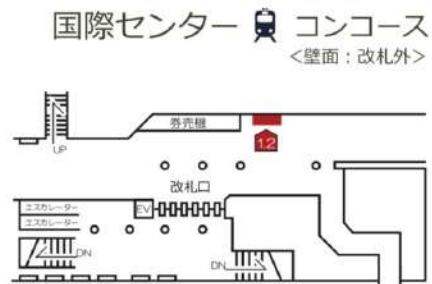

# LOCATION 掲出位置図

名古屋 駅 コンコース <壁面：改札内>

国際センター 駅 コンコース <壁面：改札外>

丸の内 駅 コンコース <壁面：改札外>

車道 駅 コンコース <壁面：改札内>

今池 駅 コンコース <壁面：改札内>

吹上 駅 コンコース <壁面：改札外>

桜山 コンコース 駅 <壁面：改札外>