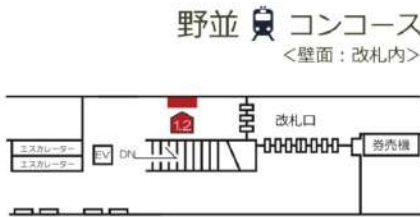

野並 駅 コンコース <壁面：改札内>