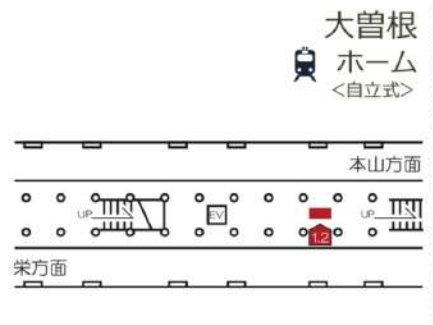

LOCATION 掲出位置図

名城線・名港線

金山 ホーム <壁面>

矢場町 コンコース <壁面:改札外>

栄 B2 ホーム <自立式>

久屋大通 コンコース <壁面:改札内>

市役所 コンコース <壁面:改札外>

名城公園 ホーム <自立式>

黒川 ホーム <自立式>

平安通 ホーム <自立式>

LOCATION 掲出位置図

大曾根
ホーム
<自立式>

ナゴヤドーム前 矢田
コンコース
<壁面：改札外>

砂田橋 ホーム
<壁面>

名古屋大学 コンコース
<壁面：改札内>

八事
ホーム
<壁面>