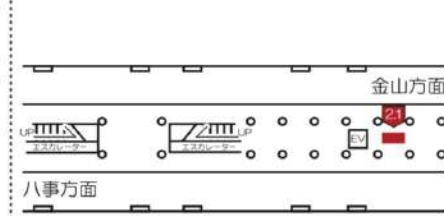

新瑞橋 ホーム<自立式>