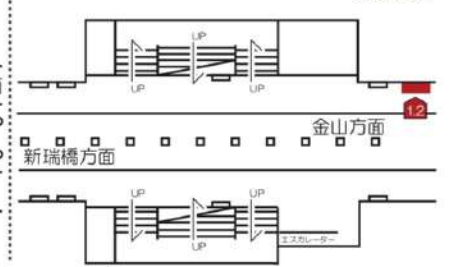

伝馬町 ホーム
<自立式>