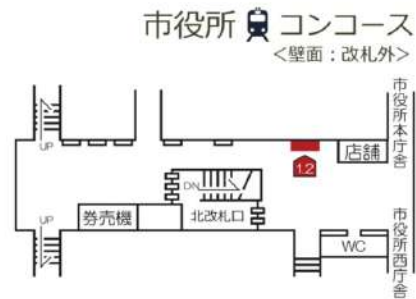

LOCATION 掲出位置図

名城線・名港線

金山 ホーム <壁面>

矢場町 コンコース <壁面:改札外>

栄 B2 ホーム <自立式>

久屋大通 コンコース <壁面:改札内>

市役所 コンコース <壁面:改札外>

名城公園 ホーム <自立式>

黒川 ホーム <自立式>

平安通 ホーム <自立式>

LOCATION 掲出位置図

大曾根
ホーム
<自立式>

ナゴヤドーム前 矢田
コンコース
<壁面：改札外>

砂田橋 ホーム
<壁面>

名古屋大学 コンコース
<壁面：改札内>

八事
ホーム
<壁面>