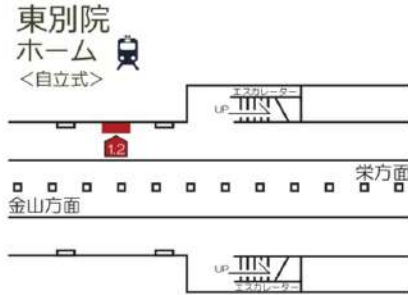

LOCATION 掲出位置図

名城線・名港線

金山 ホーム <壁面>

矢場町 コンコース <壁面:改札外>

栄 B2 ホーム <自立式>

久屋大通 コンコース <壁面:改札内>

市役所 コンコース <壁面:改札外>

名城公園 ホーム <自立式>

黒川 ホーム <自立式>

平安通 ホーム <自立式>

LOCATION 掲出位置図

大曾根
ホーム
<自立式>

ナゴヤドーム前 矢田
コンコース
<壁面：改札外>

砂田橋 ホーム
<壁面>

名古屋大学 コンコース
<壁面：改札内>

八事
ホーム
<壁面>