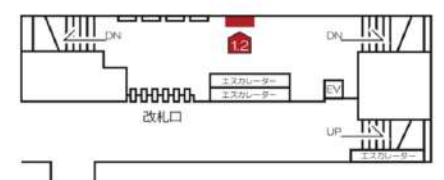

LOCATION 掲出位置図

名城線・名港線

金山 ホーム <壁面>

矢場町 コンコース <壁面:改札外>

栄 B2 ホーム <自立式>

久屋大通 コンコース <壁面:改札内>

市役所 コンコース <壁面:改札外>

名城公園 ホーム <自立式>

黒川 ホーム <自立式>

平安通 ホーム <自立式>

LOCATION 掲出位置図

大曾根
ホーム
<自立式>

ナゴヤドーム前 矢田
コンコース
<壁面：改札外>

砂田橋 ホーム
<壁面>

名古屋大学 コンコース
<壁面：改札内>

八事
ホーム
<壁面>