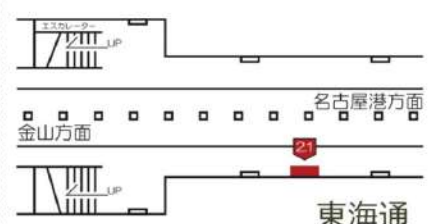

黒川 ホーム <自立式>

平安通 ホーム <自立式>

LOCATION 掲出位置図

大曾根
ホーム
<自立式>

ナゴヤドーム前 矢田
コンコース
<壁面：改札外>

砂田橋 ホーム
<壁面>

名古屋大学 コンコース
<壁面：改札内>

八事
ホーム
<壁面>

瑞穂運動場東 コンコース
<壁面：改札内>

新瑞橋 ホーム<自立式>

伝馬町 ホーム
<自立式>

日比野 コンコース
<壁面：改札外>

東海通
ホーム
<自立式>

名古屋港 コンコース
<壁面：改札外>