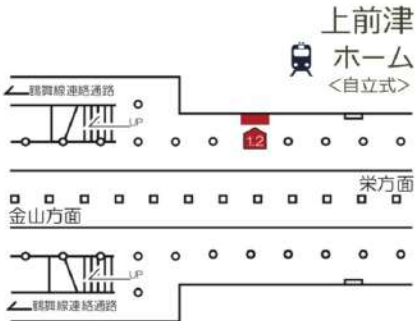

LOCATION 掲出位置図

名城線・名港線

金山 ホーム <壁面>

矢場町 コンコース <壁面:改札外>

栄 B2 ホーム <自立式>

久屋大通 コンコース <壁面:改札内>

市役所 コンコース <壁面:改札外>

名城公園 ホーム <自立式>

黒川 ホーム <自立式>

平安通 ホーム <自立式>

LOCATION 掲出位置図

大曾根
ホーム
<自立式>

ナゴヤドーム前 矢田
コンコース
<壁面：改札外>

砂田橋 ホーム
<壁面>

名古屋大学 コンコース
<壁面：改札内>

八事
ホーム
<壁面>