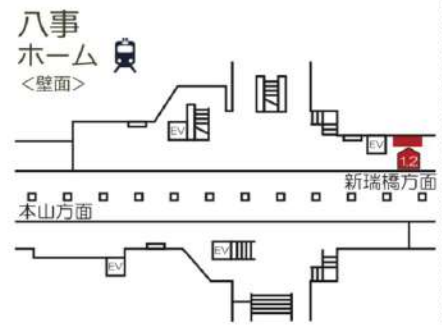

LOCATION 掲出位置図

名城線・名港線

金山 ホーム <壁面>

矢場町 コンコース <壁面:改札外>

栄 B2 ホーム <自立式>

久屋大通 コンコース <壁面:改札内>

市役所 コンコース <壁面:改札外>

名城公園 ホーム <自立式>

黒川 ホーム <自立式>

平安通 ホーム <自立式>

LOCATION 掲出位置図

大曾根
ホーム
<自立式>

ナゴヤドーム前 矢田
コンコース
<壁面：改札外>

砂田橋 ホーム
<壁面>

名古屋大学 コンコース
<壁面：改札内>

八事
ホーム
<壁面>