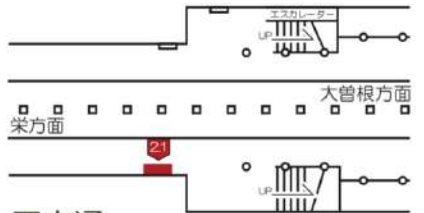

LOCATION 掲出位置図

名城線・名港線

金山 ホーム <壁面>

矢場町 コンコース <壁面:改札外>

栄 B2 ホーム <自立式>

久屋大通 コンコース <壁面:改札内>

市役所 コンコース <壁面:改札外>

名城公園 ホーム <自立式>

黒川 ホーム <自立式>

平安通 ホーム <自立式>

LOCATION 掲出位置図

大曾根
ホーム
<自立式>

ナゴヤドーム前 矢田
コンコース
<壁面：改札外>

砂田橋 ホーム
<壁面>

名古屋大学 コンコース
<壁面：改札内>

八事
ホーム
<壁面>