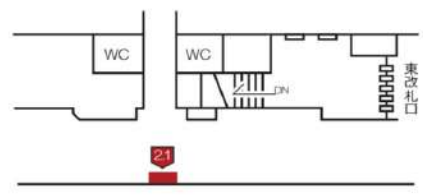

LOCATION 掲出位置図

名城線・名港線

金山 ホーム <壁面>

矢場町 コンコース <壁面:改札外>

栄 B2 ホーム <自立式>

久屋大通 コンコース <壁面:改札内>

市役所 コンコース <壁面:改札外>

名城公園 ホーム <自立式>

黒川 ホーム <自立式>

平安通 ホーム <自立式>

LOCATION 掲出位置図

大曾根
ホーム
<自立式>

ナゴヤドーム前 矢田
コンコース
<壁面：改札外>

砂田橋 ホーム
<壁面>

名古屋大学 コンコース
<壁面：改札内>

八事
ホーム
<壁面>