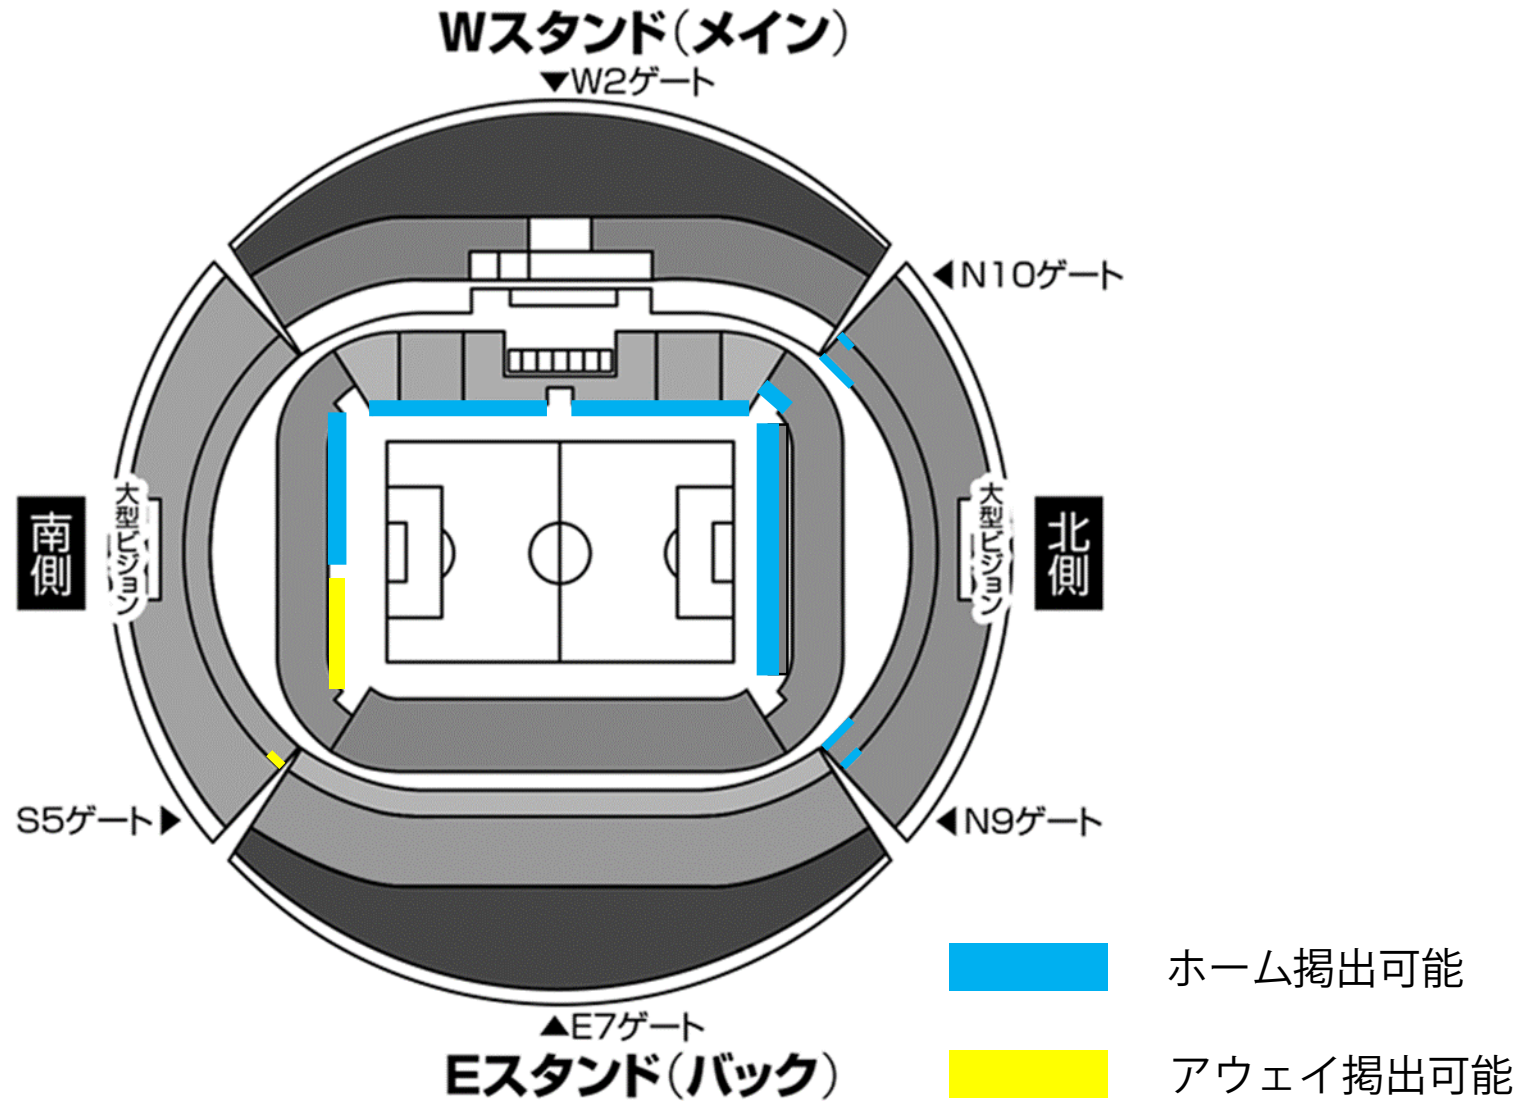

名古屋グランパス 応援幕掲出に関して 豊田スタジアム Version

- ①応援幕掲出可能場所は、『応援幕掲出場所全体図』の範囲内とします。
- ②競技場内のスポンサー看板を隠しての応援幕掲出はできません。
- ③立入禁止場所への立ち入り、ならびに応援幕の掲出はできません。
- ④座席や通路・階段をまたいだ応援幕掲出はご遠慮ください。
- ⑤アウェイ指定席は **Sサイドスタンド1階(バック側)**とします。

※ チケット販売状況に応じて、指定席エリアが変動する場合があります。

※警備員・係員の指示に従っての応援幕掲出にご協力願います。

※以上のことが守られない場合、退場していただく場合がございます。ご理解下さい。

応援幕掲出場所全体図

※座席や通路・階段をまたいだ掲出、スポンサー看板を隠しての掲出は不可

応援幕掲出場所(Nスタンド)

——— : ホーム応援幕掲出可能

——— : 応援幕掲出不可

※座席や通路・階段をまたいだ掲出、
スポンサー看板を隠しての掲出はできません

アウェイ指定席及び応援幕掲出場所（Sスタンド）

— : アウェイ応援幕掲出可能

— : ホーム応援幕掲出可能

— : 応援幕掲出不可

※座席や通路・階段をまたいだ掲出、
スポンサー看板を隠しての掲出はできません

2F
アウェイ指定席

大型ビジョン：立入禁止

2F
Sスタンド2階指定席

※ 2F 前段ブロック 立入禁止

1F
アウェイ指定席

立入禁止

1F
ゴール裏指定席

資料①
参照

※チケット販売状況に応じて、アウェイ指定席エリア／ゴール裏指定席エリアが変動する場合がありますので、ご了承下さい

立入
禁止