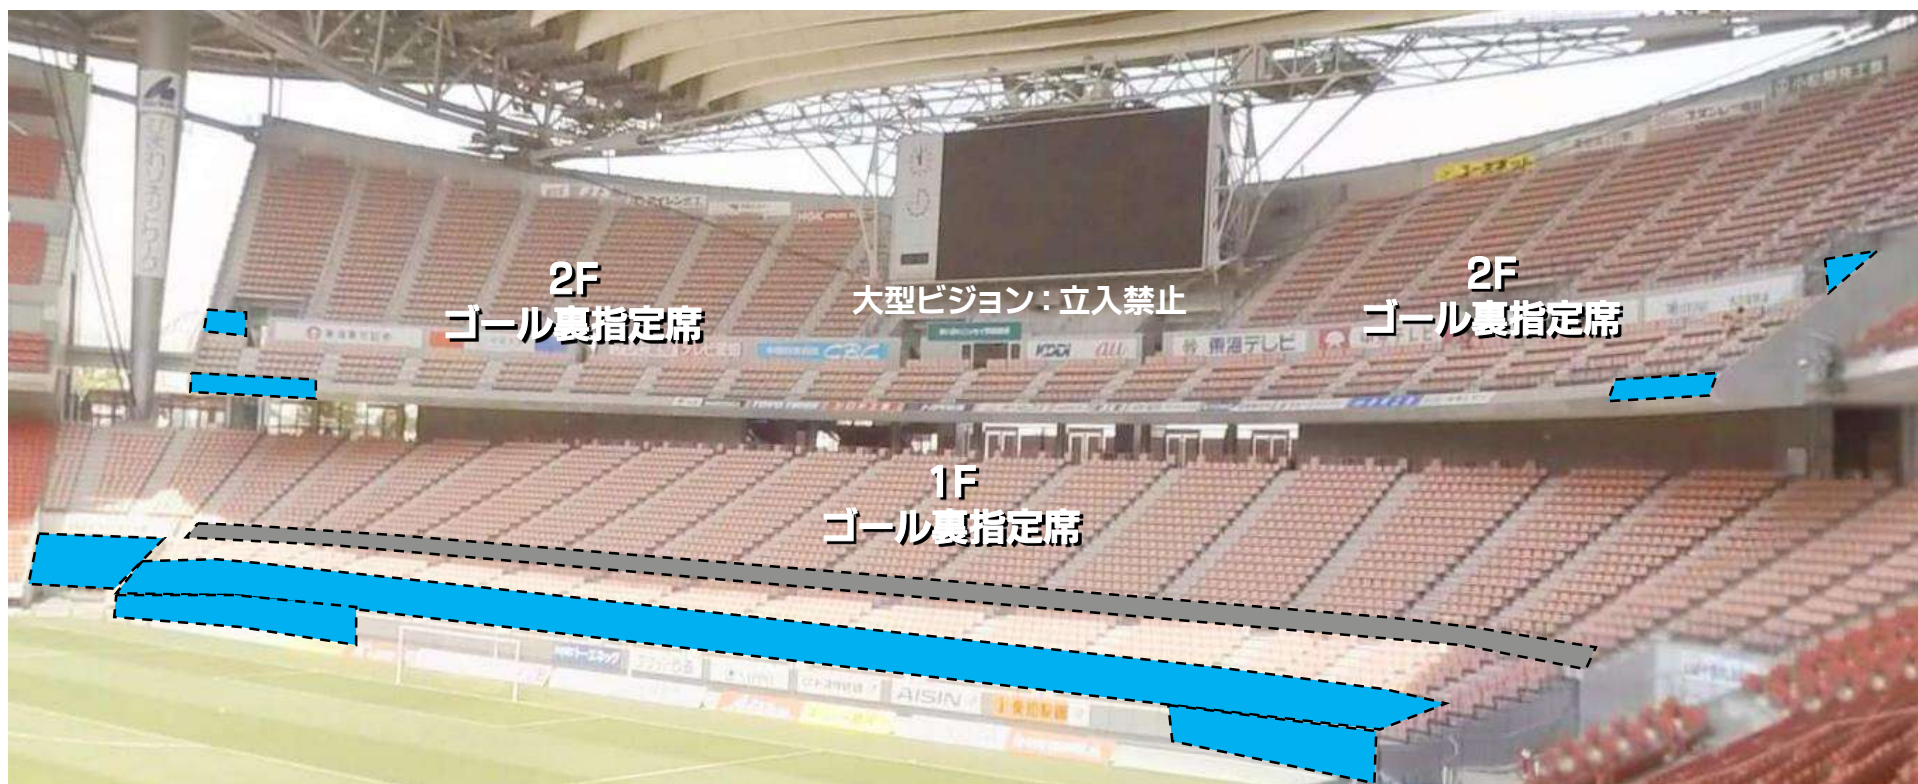

名古屋グランパス 応援幕掲出に関して 豊田スタジアム Version

- ①応援幕掲出可能場所は、『応援幕掲出場所全体図』の範囲内とします。
- ②競技場内のスポンサー看板を隠しての応援幕掲出はできません。
- ③立入禁止場所への立ち入り、ならびに応援幕の掲出はできません。
- ④座席や通路・階段をまたいだ応援幕掲出はご遠慮ください。
- ⑤アウェイ指定席は **Sサイドスタンド1階(バック側)**とします。

※ チケット販売状況に応じて、指定席エリアが変動する場合があります。

※警備員・係員の指示に従っての応援幕掲出にご協力願います。

※以上のことが守られない場合、退場していただく場合がございます。ご理解下さい。

応援幕掲出場所全体図

※座席や通路・階段をまたいだ掲出、スポンサー看板を隠しての掲出は不可

応援幕掲出場所(Nスタンド)

——— : ホーム応援幕掲出可能

——— : 応援幕掲出不可

※座席や通路・階段をまたいだ掲出、
スポンサー看板を隠しての掲出はできません

アウェイ指定席及び応援幕掲出場所（Sスタンド）

— : アウェイ応援幕掲出可能

— : ホーム応援幕掲出可能

— : 応援幕掲出不可

※座席や通路・階段をまたいだ掲出、
スポンサー看板を隠しての掲出はできません

2F
アウェイ指定席

大型ビジョン：立入禁止

2F
Sスタンド2階指定席

※ 2F 前段ブロック 立入禁止

1F
アウェイ指定席

立入禁止

1F
ゴール裏指定席

資料①
参照

※チケット販売状況に応じて、アウェイ指定席エリア／ゴール裏指定席エリアが変動する場合がありますので、ご了承下さい

立入
禁止