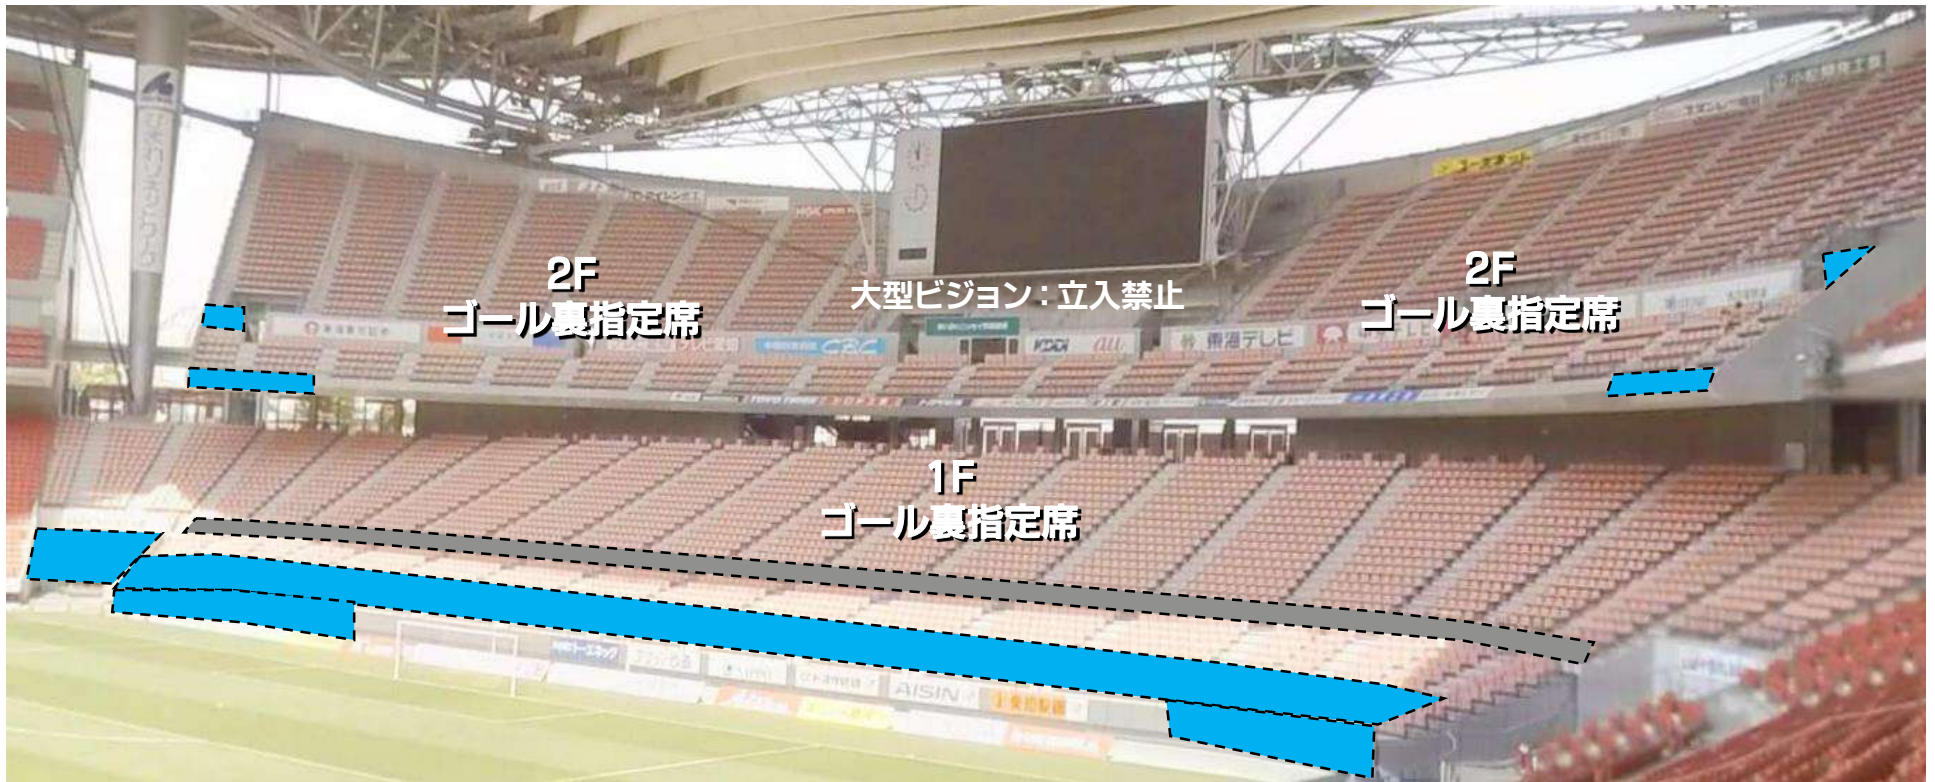

名古屋グランパス 応援幕掲出に関して 豊田スタジアム Version

- ①応援幕掲出可能場所は、『応援幕掲出場所全体図』の範囲内とします。
- ②競技場内のスポンサー看板を隠しての応援幕掲出はできません。
- ③立入禁止場所への立ち入り、ならびに応援幕の掲出はできません。
- ④座席や通路・階段をまたいだ応援幕掲出はご遠慮ください。
- ⑤アウェイ指定席は **Sサイドスタンド1階(バック側)**とします。

※ チケット販売状況に応じて、指定席エリアが変動する場合があります。

※警備員・係員の指示に従っての応援幕掲出にご協力願います。

※以上のことが守られない場合、退場していただく場合がございます。ご理解下さい。

応援幕掲出場所全体図

※座席や通路・階段をまたいだ掲出、スポンサー看板を隠しての掲出は不可

応援幕掲出場所(Nスタンド)

——— : ホーム応援幕掲出可能

——— : 応援幕掲出不可

※座席や通路・階段をまたいだ掲出、
スポンサー看板を隠しての掲出はできません

アウェイ指定席入场ゲート

S5ゲート(サイドスタンド)
※アウェイ指定席専用ゲート

 : 通行できません

アウェイ指定席及び応援幕掲出場所（Sスタンド）

— : アウェイ応援幕掲出可能

— : ホーム応援幕掲出可能

— : 応援幕掲出不可