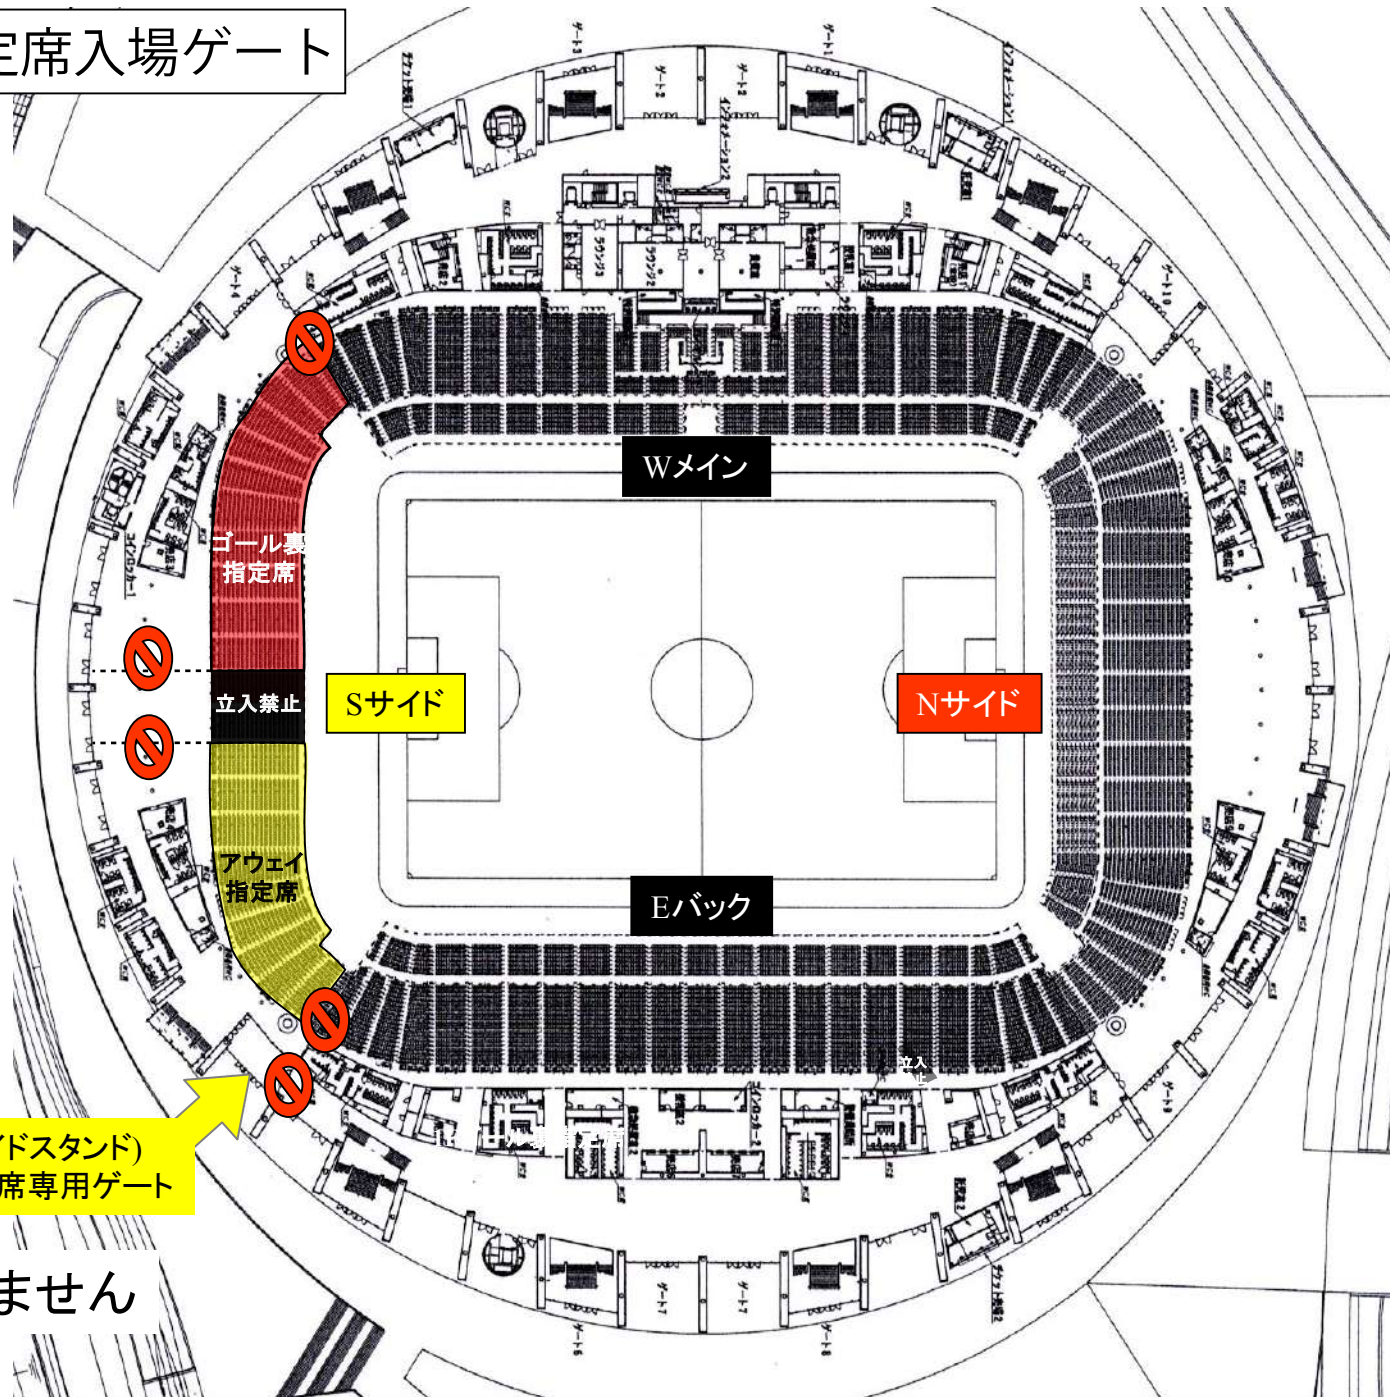

名古屋グランパス 応援幕掲出に関して 豊田スタジアム Version

- ①応援幕掲出可能場所は、『応援幕掲出場所全体図』の範囲内とします。
- ②競技場内のスポンサー看板を隠しての応援幕掲出はできません。
- ③立入禁止場所への立ち入り、ならびに応援幕の掲出はできません。
- ④座席や通路・階段をまたいだ応援幕掲出はご遠慮ください。
- ⑤アウェイ指定席は **Sサイドスタンド1階(バック側)**とします。

※ チケット販売状況に応じて、指定席エリアが変動する場合があります。

※警備員・係員の指示に従っての応援幕掲出にご協力願います。

※以上のことが守られない場合、退場していただく場合がございます。ご理解下さい。

応援幕掲出場所全体図

※座席や通路・階段をまたいだ掲出、スポンサー看板を隠しての掲出は不可

応援幕掲出場所(Nスタンド)

——— : ホーム応援幕掲出可能

——— : 応援幕掲出不可

※座席や通路・階段をまたいだ掲出、
スポンサー看板を隠しての掲出はできません

アウェイ指定席入场ゲート

S5ゲート(サイドスタンド)
※アウェイ指定席専用ゲート

 : 通行できません

アウェイ指定席及び応援幕掲出場所（Sスタンド）

— : アウェイ応援幕掲出可能

— : ホーム応援幕掲出可能

— : 応援幕掲出不可

※座席や通路・階段をまたいだ掲出、
スポンサー看板を隠しての掲出はできません

2F
Sスタンド2階指定席

大型ビジョン：立入禁止

2F
Sスタンド2階指定席

⇄ ⇄ ⇄ ⇄ 2F下段前列立入禁止 ⇄ ⇄ ⇄ ⇄ ⇄

1F
アウェイ指定席

立入禁止

1F
ゴール裏指定席