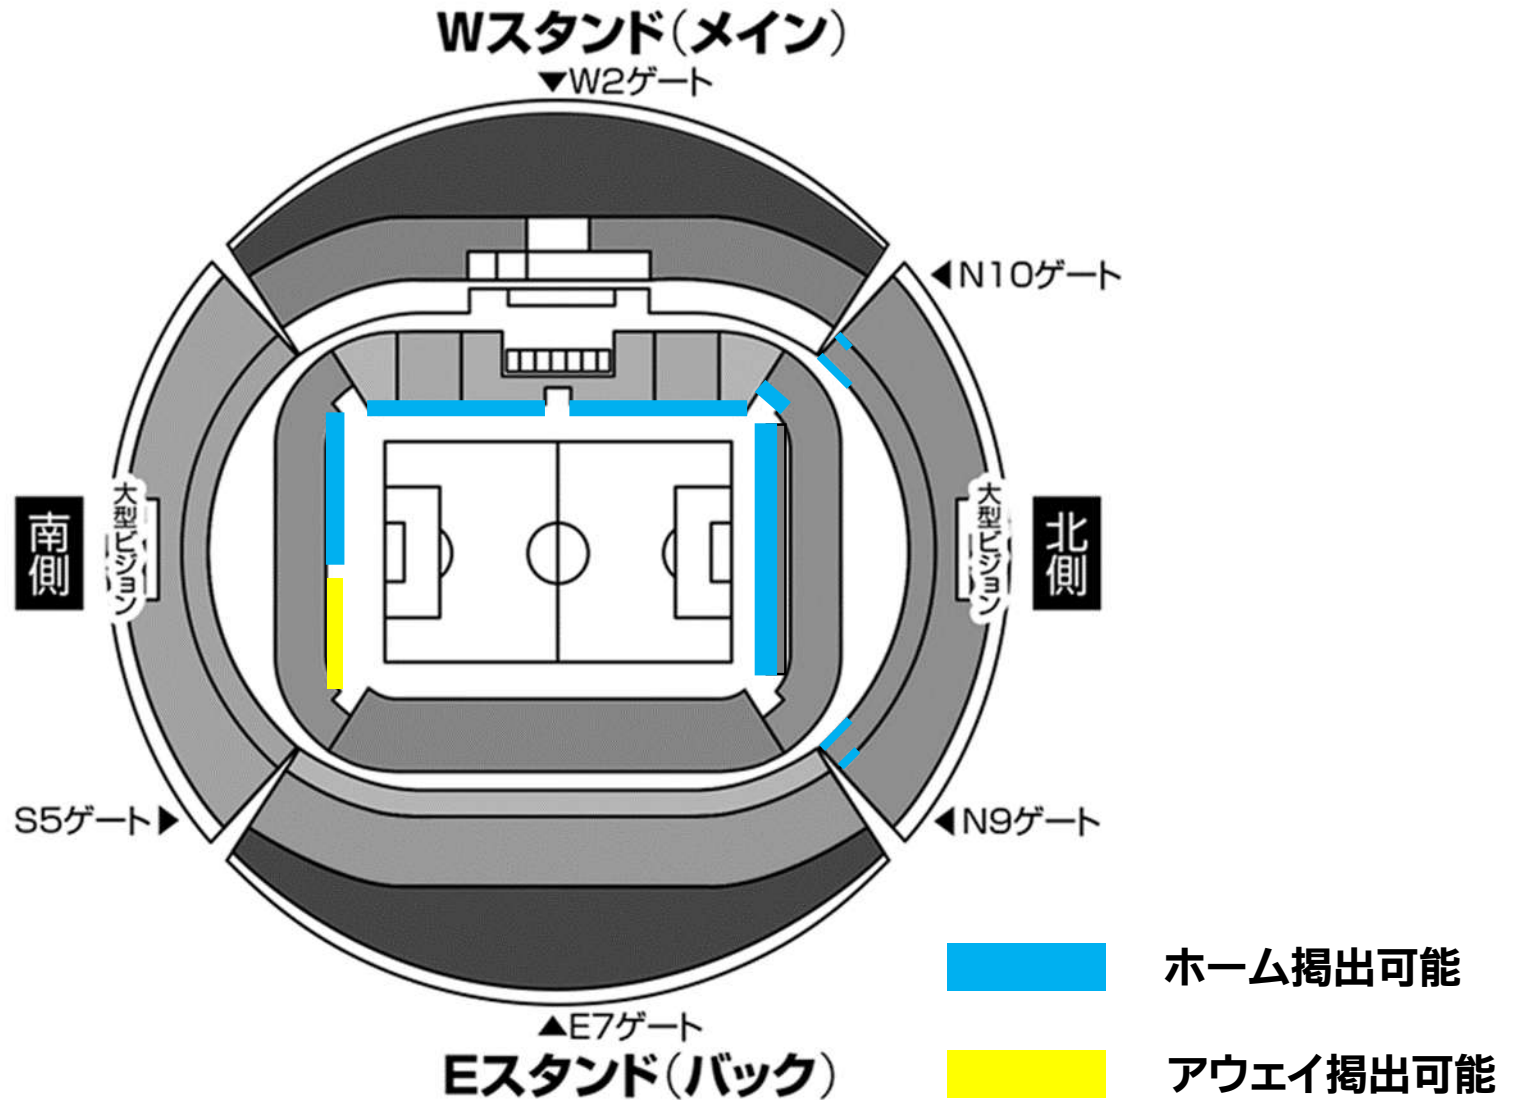

名古屋グランパス 応援幕掲出に関して 豊田スタジアム Version

- ①応援幕掲出可能場所は、『応援幕掲出場所全体図』の範囲内とします。
- ②競技場内のスポンサー看板を隠しての応援幕掲出はできません。
- ③立入禁止場所への立ち入り、ならびに応援幕の掲出はできません。
- ④座席や通路・階段をまたいだ応援幕掲出はご遠慮ください。
- ⑤アウェイ指定席は **Sサイドスタンド1階(バック側)**とします。

※ チケット販売状況に応じて、指定席エリアが変動する場合があります。

※警備員・係員の指示に従っての応援幕掲出にご協力願います。

※以上のことが守られない場合、退場していただく場合がございます。ご理解下さい。

応援幕掲出場所全体図

※座席や通路・階段をまたいだ掲出、スポンサー看板を隠しての掲出は不可

応援幕掲出場所(Nスタンド)

——— : ホーム応援幕掲出可能

——— : 応援幕掲出不可

※座席や通路・階段をまたいだ掲出、
スポンサー看板を隠しての掲出はできません

アウェイ指定席入场ゲート

S5ゲート(サイドスタンド)
※アウェイ指定席専用ゲート

 : 通行できません

アウェイ指定席及び応援幕掲出場所（Sスタンド）

— : アウェイ応援幕掲出可能

— : ホーム応援幕掲出可能

— : 応援幕掲出不可

※座席や通路・階段をまたいだ掲出、
スポンサー看板を隠しての掲出はできません

2F
Sスタンド2階指定席

大型ビジョン：立入禁止

2F
Sスタンド2階指定席

⇄ ⇄ ⇄ ⇄ 2F下段前列立入禁止 ⇄ ⇄ ⇄ ⇄ ⇄

1F
アウェイ指定席

立入禁止

1F
ゴール裏指定席