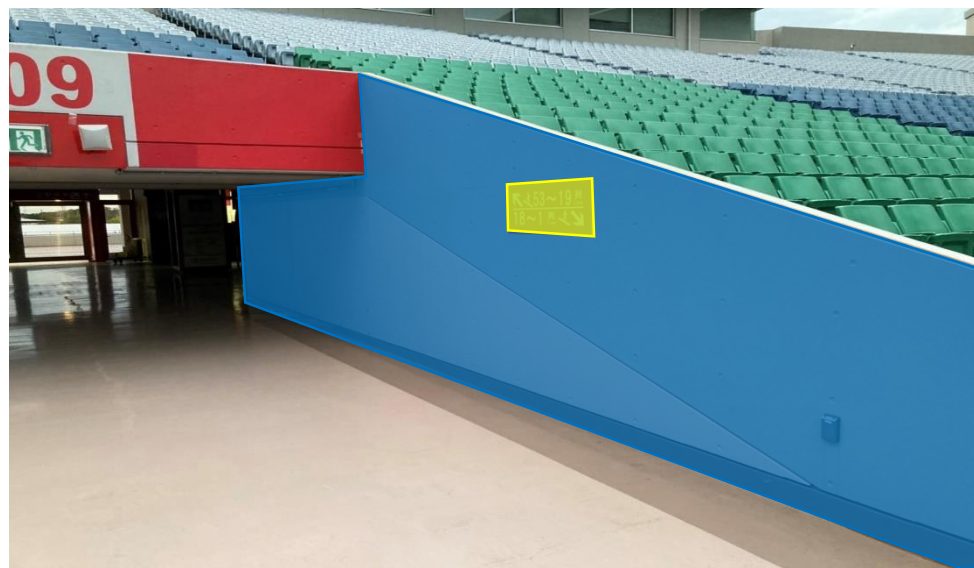

## 【バックスタンド】

-  掲出不可エリア
-  名古屋グランパス横断幕エリア
-  セレッソ大阪横断幕エリア

- 横断幕の掲出は、座席の手すりの下(コンクリート部分)から掲出してください。
- 通路、階段を塞いでの掲出、非常灯・スタジアム看板・大会装飾を隠しての掲出は出来ません。
- 使用していない座席への掲出は出来ません。
- スタジアムの広告看板エリアに関しては、広告の有無に関わらず、掲出は出来ません。
- スタンド内以外(コンコース、ペDESTリアンデッキ) への横断幕の掲出は出来ません。
- バックアッパー席は、VTシート(ワクチン・検査パッケージの技術実証シート)のため横断幕の事前搬入、掲出は可ですが、開門後はVTシートのチケット保有者のみ入場可です。  
また、試合終了後、VTシートチケット保有者の退場が完了するまで、VTシートチケット保有者以外の入場できません。
- 当日は係員、警備員の指示に従って掲出してください。

# 【北サイドスタンド】

掲出不可エリア

名古屋グランパス横断幕エリア

セレッソ大阪横断幕エリア

- ・最前列の横断幕は、座席の手すり上から掲出可能です。
- ・通路、階段を塞いでの掲出、非常灯、スタジアム看板、大会装飾を隠しての掲出は出来ません。
- ・使用していない座席への掲出は出来ません。
- ・スタジアムの広告看板エリアに関しては、広告の有無に関わらず、掲出は出来ません。
- ・スタンド内以外(コンコース、ペDESTリアンデッキ) への横断幕の掲出は出来ません。
- ・当日は係員、警備員の指示に従って掲出してください。

## 【南サイドスタンド】

-  掲出不可エリア
-  名古屋グランパス横断幕エリア
-  セレッソ大阪横断幕エリア

- ・最前列の横断幕は、座席の手すり上から掲出可能です。
- ・通路、階段を塞いでの掲出、非常灯、スタジアム看板、大会装飾を隠しての掲出は出来ません。
- ・使用していない座席への掲出は出来ません。
- ・スタジアムの広告看板エリアに関しては、広告の有無に関わらず、掲出は出来ません。
- ・スタンド内以外(コンコース、ペDESTリアンデッキ) への横断幕の掲出は出来ません。
- ・当日は係員、警備員の指示に従って掲出してください。

## 【エントランス詳細（共通）】

-  掲出不可エリア
-  掲出可能エリア

- ・通路、階段を塞いでの掲出、非常灯、スタジアム看板、大会装飾を隠しての掲出は出来ません。
- ・当日は係員、警備員の指示に従って掲出してください。
- ・スタンド内以外(コンコース、ペDESTリアンデッキ) への横断幕の掲出は出来ません。