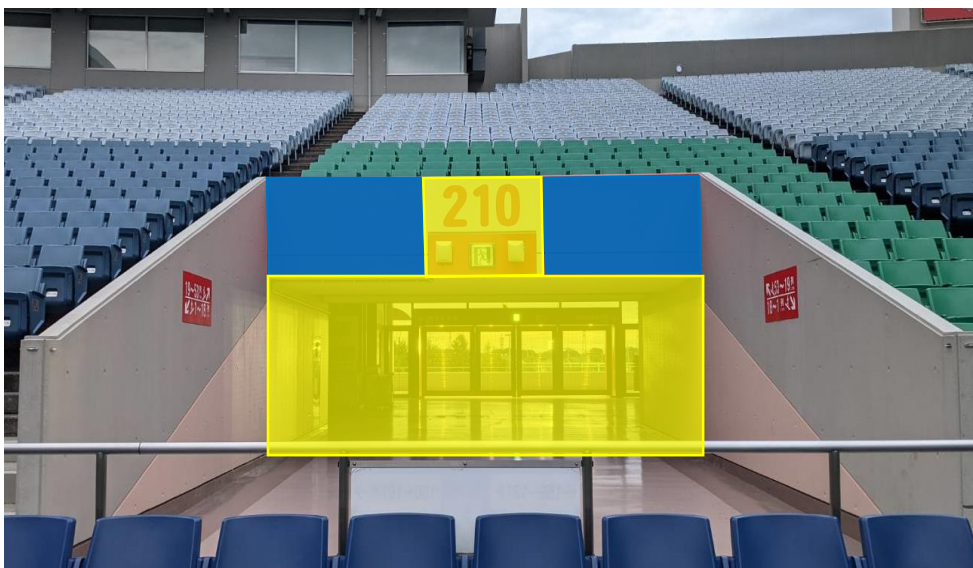

## 【バックスタンド】

-  掲出不可エリア
-  名古屋グランパス横断幕エリア
-  セレッソ大阪横断幕エリア

- 横断幕の掲出は、座席の手すりの下(コンクリート部分)から掲出してください。
- 通路、階段を塞いでの掲出、非常灯・スタジアム看板・大会装飾を隠しての掲出は出来ません。
- 使用していない座席への掲出は出来ません。
- スタジアムの広告看板エリアに関しては、広告の有無に関わらず、掲出は出来ません。
- スタンド内以外(コンコース、ペDESTリアンデッキ) への横断幕の掲出は出来ません。
- バックアッパー席は、VTシート(ワクチン・検査パッケージの技術実証シート)のため横断幕の事前搬入、掲出は可ですが、開門後はVTシートのチケット保有者のみ入場可です。  
また、試合終了後、VTシートチケット保有者の退場が完了するまで、VTシートチケット保有者以外の入場できません。
- 当日は係員、警備員の指示に従って掲出してください。

# 【北サイドスタンド】

掲出不可エリア

名古屋グランパス横断幕エリア

セレッソ大阪横断幕エリア

- ・最前列の横断幕は、座席の手すり上から掲出可能です。
- ・通路、階段を塞いでの掲出、非常灯、スタジアム看板、大会装飾を隠しての掲出は出来ません。
- ・使用していない座席への掲出は出来ません。
- ・スタジアムの広告看板エリアに関しては、広告の有無に関わらず、掲出は出来ません。
- ・スタンド内以外(コンコース、ペDESTリアンデッキ) への横断幕の掲出は出来ません。
- ・当日は係員、警備員の指示に従って掲出してください。

## 【南サイドスタンド】

-  掲出不可エリア
-  名古屋グランパス横断幕エリア
-  セレッソ大阪横断幕エリア

- ・最前列の横断幕は、座席の手すり上から掲出可能です。
- ・通路、階段を塞いでの掲出、非常灯、スタジアム看板、大会装飾を隠しての掲出は出来ません。
- ・使用していない座席への掲出は出来ません。
- ・スタジアムの広告看板エリアに関しては、広告の有無に関わらず、掲出は出来ません。
- ・スタンド内以外(コンコース、ペDESTリアンデッキ) への横断幕の掲出は出来ません。
- ・当日は係員、警備員の指示に従って掲出してください。

## 【エントランス詳細（共通）】

-  掲出不可エリア
-  掲出可能エリア

- ・通路、階段を塞いでの掲出、非常灯、スタジアム看板、大会装飾を隠しての掲出は出来ません。
- ・当日は係員、警備員の指示に従って掲出してください。
- ・スタンド内以外(コンコース、ペDESTリアンデッキ) への横断幕の掲出は出来ません。