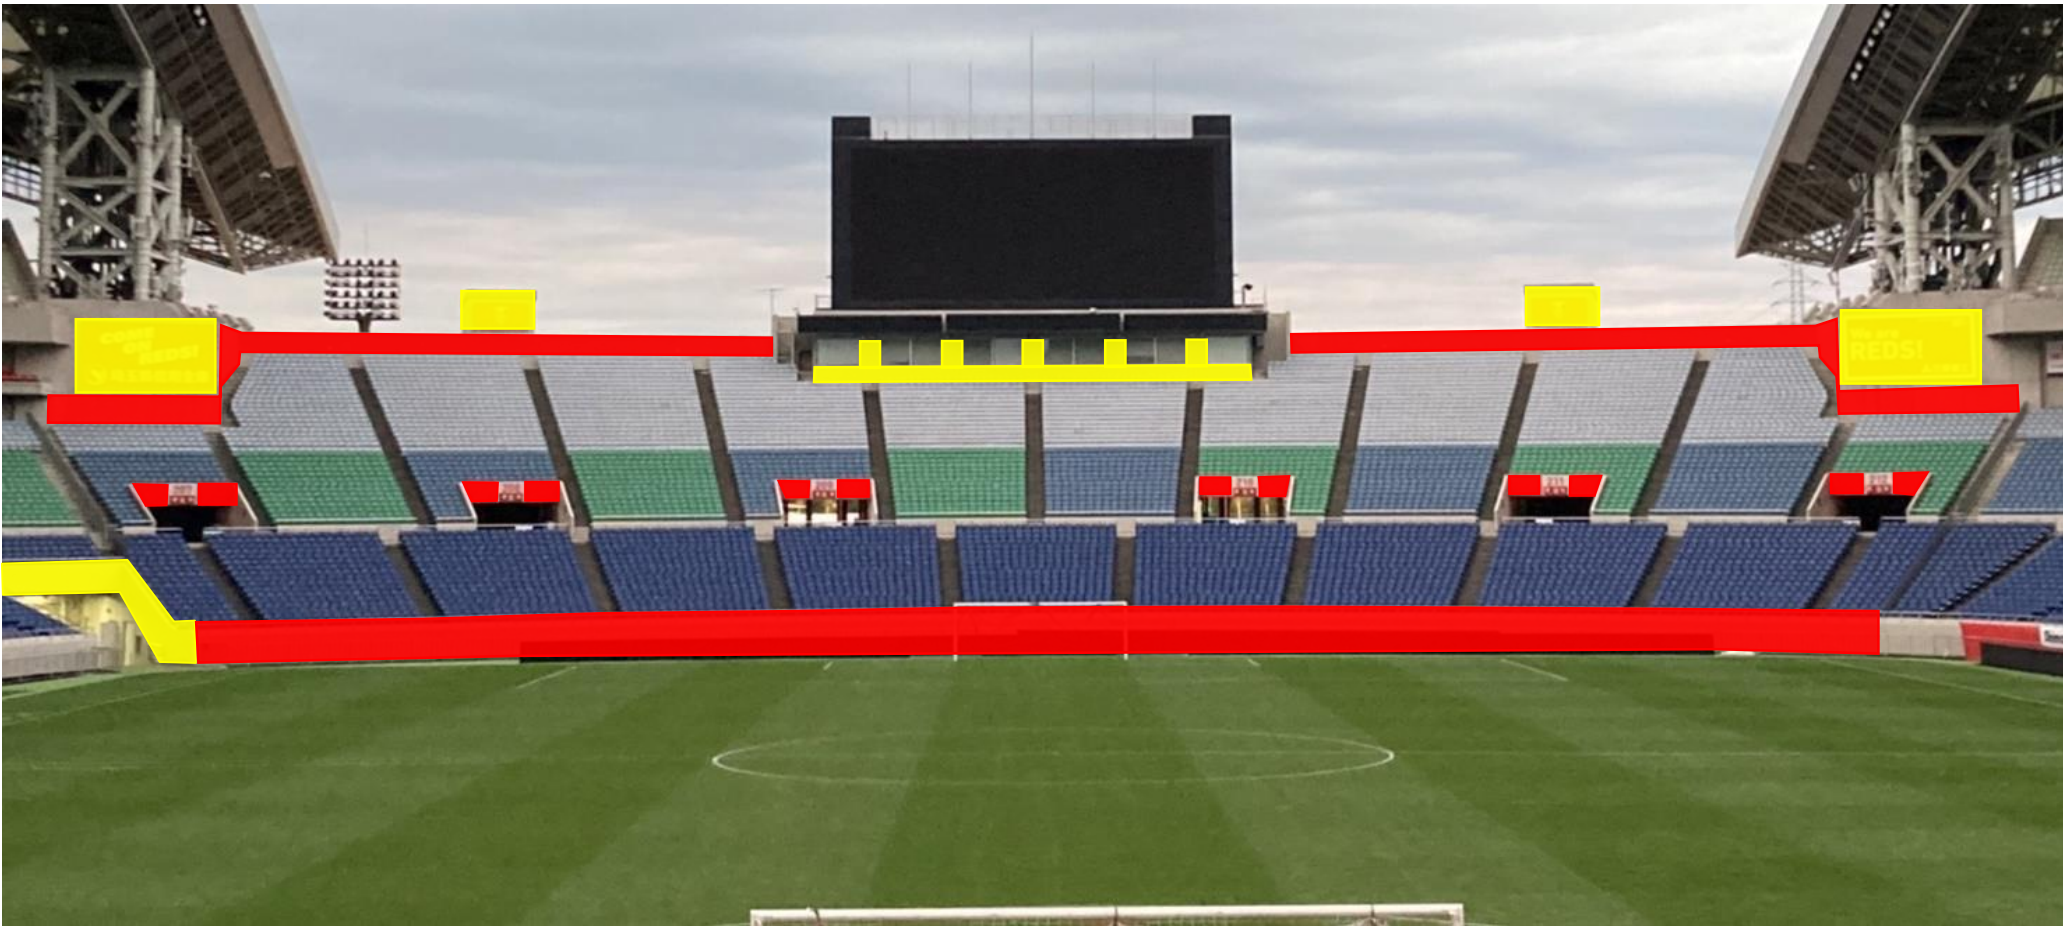

# 【メインスタンド】

アッパースタンド全面不可

ロアースタンド全面不可

掲出不可エリア

・メインスタンド全面不可

## 【バックスタンド】

-  掲出不可エリア
-  名古屋グランパス横断幕エリア
-  セレッソ大阪横断幕エリア

- 横断幕の掲出は、座席の手すりの下(コンクリート部分)から掲出してください。
- 通路、階段を塞いでの掲出、非常灯・スタジアム看板・大会装飾を隠しての掲出は出来ません。
- 使用していない座席への掲出は出来ません。
- スタジアムの広告看板エリアに関しては、広告の有無に関わらず、掲出は出来ません。
- スタンド内以外(コンコース、ペDESTリアンデッキ) への横断幕の掲出は出来ません。
- バックアッパー席は、VTシート(ワクチン・検査パッケージの技術実証シート)のため横断幕の事前搬入、掲出は可ですが、開門後はVTシートのチケット保有者のみ入場可です。  
また、試合終了後、VTシートチケット保有者の退場が完了するまで、VTシートチケット保有者以外の入場できません。
- 当日は係員、警備員の指示に従って掲出してください。

# 【北サイドスタンド】

掲出不可エリア

名古屋グランパス横断幕エリア

セレッソ大阪横断幕エリア

- ・最前列の横断幕は、座席の手すり上から掲出可能です。
- ・通路、階段を塞いでの掲出、非常灯、スタジアム看板、大会装飾を隠しての掲出は出来ません。
- ・使用していない座席への掲出は出来ません。
- ・スタジアムの広告看板エリアに関しては、広告の有無に関わらず、掲出は出来ません。
- ・スタンド内以外(コンコース、ペDESTリアンデッキ) への横断幕の掲出は出来ません。
- ・当日は係員、警備員の指示に従って掲出してください。

## 【南サイドスタンド】

-  掲出不可エリア
-  名古屋グランパス横断幕エリア
-  セレッソ大阪横断幕エリア

- ・最前列の横断幕は、座席の手すり上から掲出可能です。
- ・通路、階段を塞いでの掲出、非常灯、スタジアム看板、大会装飾を隠しての掲出は出来ません。
- ・使用していない座席への掲出は出来ません。
- ・スタジアムの広告看板エリアに関しては、広告の有無に関わらず、掲出は出来ません。
- ・スタンド内以外(コンコース、ペDESTリアンデッキ) への横断幕の掲出は出来ません。
- ・当日は係員、警備員の指示に従って掲出してください。