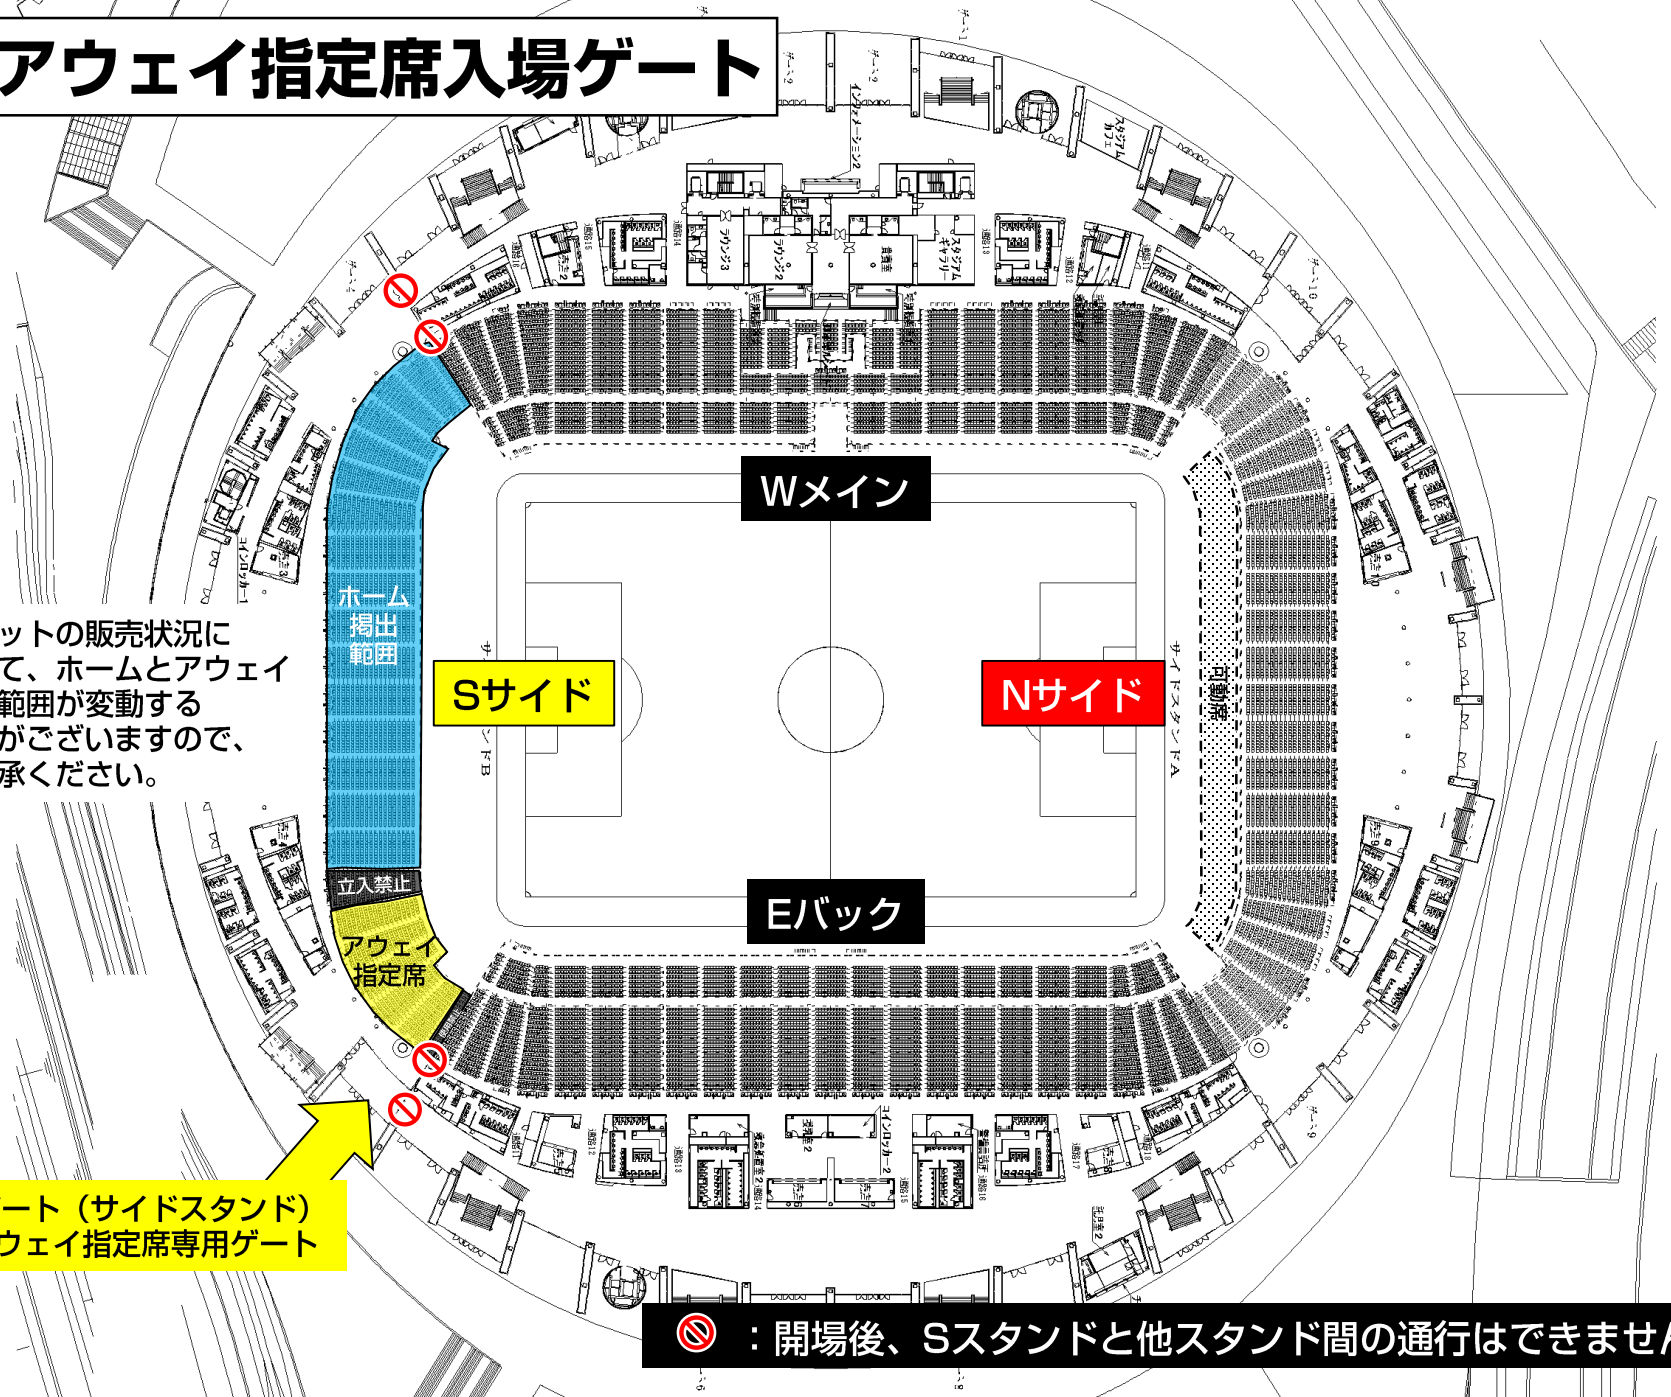

※ チケット販売状況に応じて、指定席エリアが変動する場合があります。

※警備員・係員の指示に従っての応援幕掲出にご協力願います。

※以上のことが守られない場合、退場していただく場合がございます。ご理解下さい。

応援幕掲出場所全体図

※座席や通路・階段をまたいだ掲出、スポンサー看板を隠しての掲出は不可

応援幕掲出場所（Nスタンド）

——— ： ホーム応援幕掲出可能

——— ： 応援幕掲出不可

※座席や通路・階段をまたいだ掲出、
スポンサー看板を隠しての掲出はできません

応援幕掲出場所（メインスタンド）

ホーム掲出可能

応援幕掲出場所（バックスタンド）

ホーム掲出可能

<注意事項（メイン・バック共通）>

- ※手すりの下から掲げるようにお願いいたします。
- ※スポンサー看板を隠しての掲出はできません。

アウェイ指定席入場ゲート

※チケットの販売状況に応じて、ホームとアウェイ掲出範囲が変動する場合がございますので、ご了承ください。

S5ゲート (サイドスタンド)
※アウェイ指定席専用ゲート

⊘ : 開場後、Sスタンドと他スタンド間の通行はできません。

アウェイ指定席及び応援幕掲出場所（Sスタンド）

— : アウェイ応援幕掲出可能

— : ホーム応援幕掲出可能

— : 応援幕掲出不可

※座席や通路・階段をまたいだ掲出、
スポンサー看板を隠しての掲出はできません

大型ビジョン：立入禁止

1F
アウェイ指定席

立入
禁止

1Fホーム掲出範囲
(座席利用なし)

掲出
不可

※チーム販売状況に応じて、アウェイ指定席エリア／ゴール裏指定エリアが変動する場合がありますので、ご了承下さい