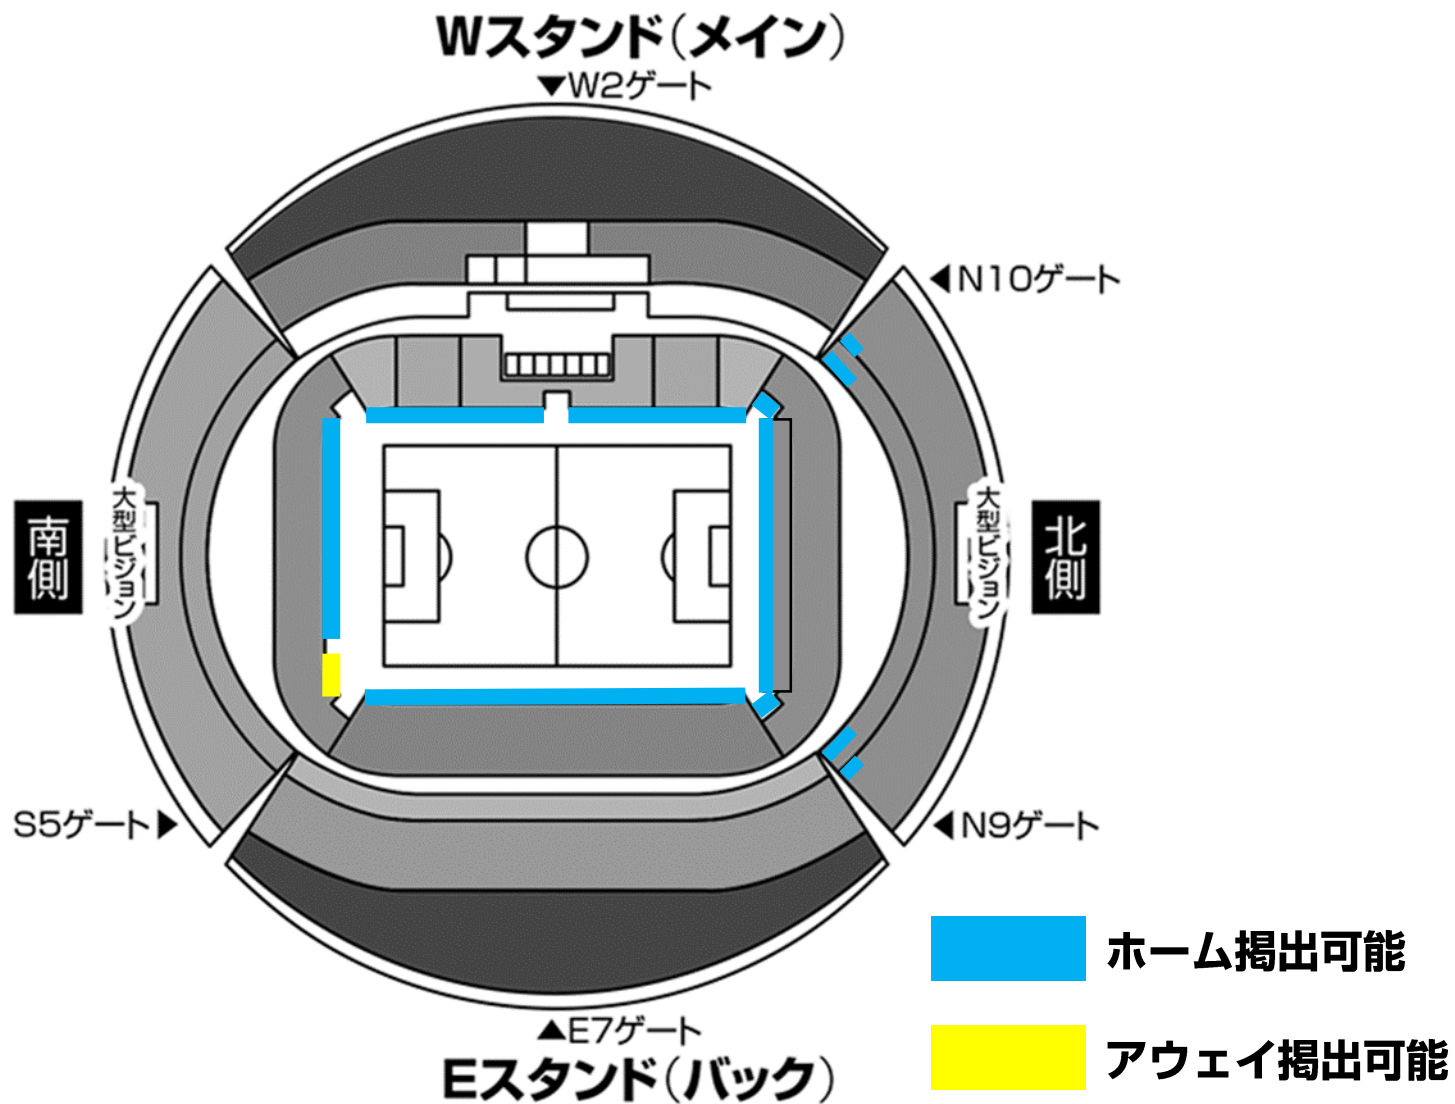

名古屋グランパス 応援幕掲出に関して 豊田スタジアム Version

- ①応援幕掲出可能場所は、『応援幕掲出場所全体図』の範囲内とします。
- ②競技場内のスポンサー看板を隠しての応援幕掲出はできません。
- ③立入禁止場所への立ち入り、ならびに応援幕の掲出はできません。
- ④座席や通路・階段をまたいだ応援幕掲出はご遠慮ください。
- ⑤アウェイ指定席は **Sサイドスタンド1階(バック側)**とします。

※ チケット販売状況に応じて、指定席エリアが変動する場合があります。

※警備員・係員の指示に従っての応援幕掲出にご協力願います。

※以上のことが守られない場合、退場していただく場合がございます。ご理解下さい。

応援幕掲出場所全体図

※座席や通路・階段をまたいだ掲出、スポンサー看板を隠しての掲出は不可

応援幕掲出場所（Nスタンド）

——— ： ホーム応援幕掲出可能

——— ： 応援幕掲出不可

※座席や通路・階段をまたいだ掲出、
スポンサー看板を隠しての掲出はできません

応援幕掲出場所（メインスタンド）

ホーム掲出可能

応援幕掲出場所（バックスタンド）

ホーム掲出可能

<注意事項（メイン・バック共通）>

- ※手すりの下から掲げるようにお願いいたします。
- ※スポンサー看板を隠しての掲出はできません。

アウェイ指定席入場ゲート

※チケットの販売状況に応じて、ホームとアウェイ掲出範囲が変動する場合がございますので、ご了承ください。

S5ゲート (サイドスタンド)
※アウェイ指定席専用ゲート

⊘ : 開場後、Sスタンドと他スタンド間の通行はできません。

アウェイ指定席及び応援幕掲出場所（Sスタンド）

— : アウェイ応援幕掲出可能

— : ホーム応援幕掲出可能

— : 応援幕掲出不可

※座席や通路・階段をまたいだ掲出、
スポンサー看板を隠しての掲出はできません