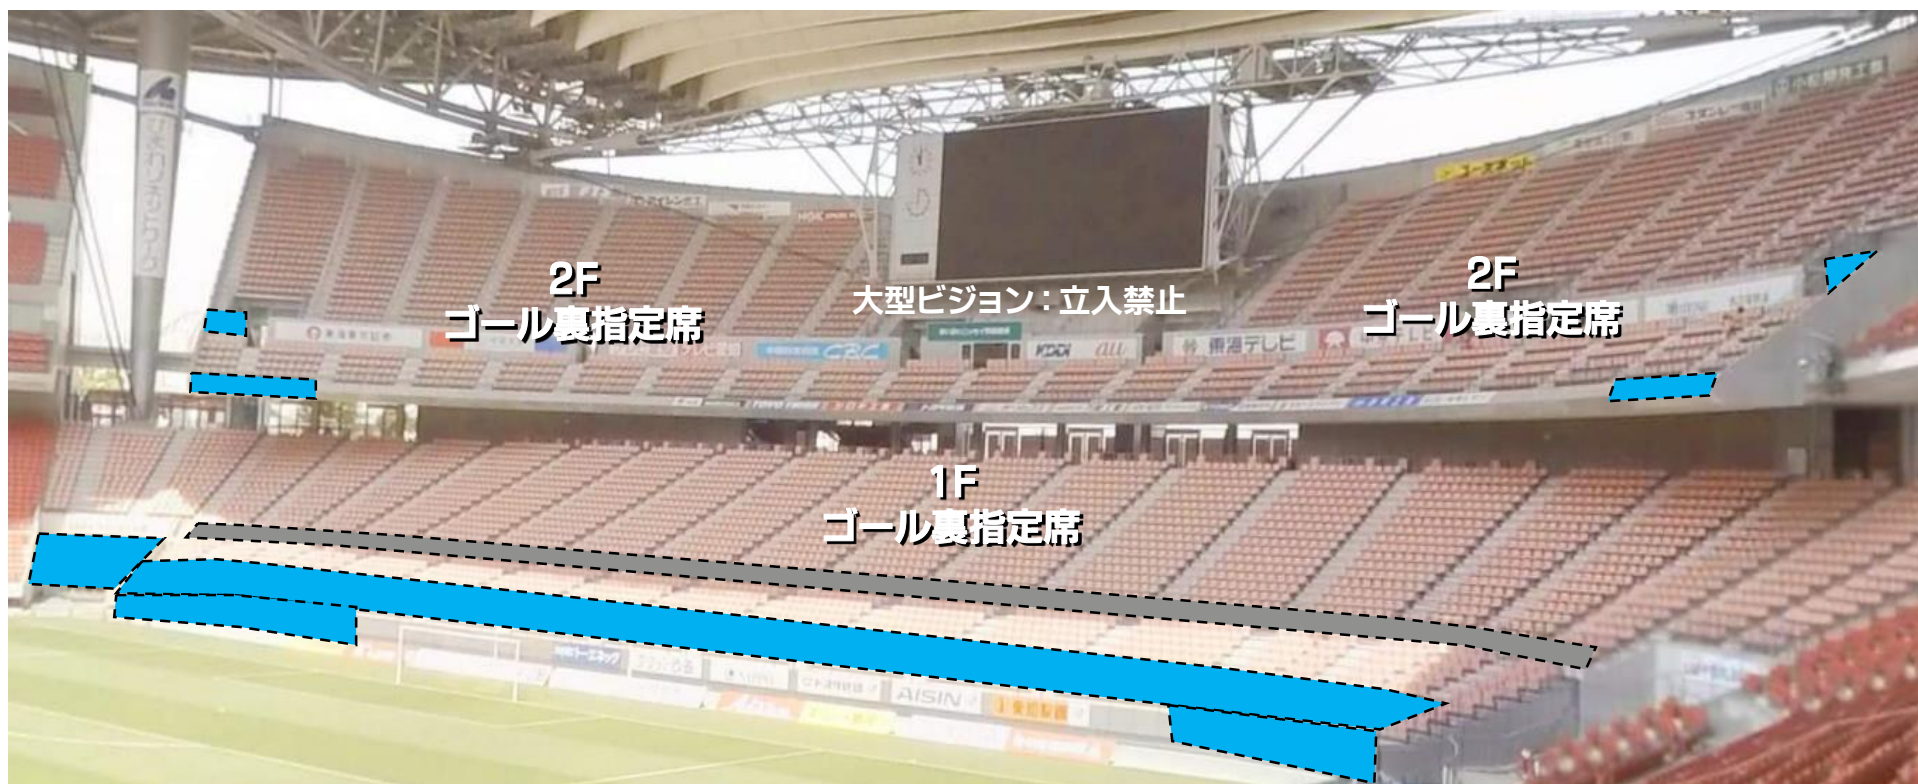

名古屋グランパス 応援幕掲出に関して 豊田スタジアム Version

- ①応援幕掲出可能場所は、『応援幕掲出場所全体図』の範囲内とします。
- ②スポンサー・パートナー看板を隠しての応援幕掲出はできません。
- ③立入禁止場所への立ち入り、ならびに応援幕の掲出はできません。
- ④座席や通路・階段をまたいだ応援幕掲出はご遠慮ください。

※警備員・係員の指示に従っての応援幕掲出にご協力願います。

※以上のことが守られない場合、退場していただく場合がございます。ご理解下さい。

応援幕掲出場所全体図

※座席や通路・階段をまたいだ掲出、スポンサー看板を隠しての掲出は不可

応援幕掲出場所(Nスタンド)

——— : ホーム応援幕掲出可能

——— : 応援幕掲出不可

※座席や通路・階段をまたいだ掲出、
スポンサー看板を隠しての掲出はできません

応援幕掲出場所全体図（Sスタンド）

-  応援幕掲出可能
-  応援幕掲出不可
※座席や通路・階段をまたいだ掲出、
スポンサー看板を隠しての掲出もできません。

大型ビジョン：立入禁止

2F
Sスタンド2階指定席

2F
Sスタンド2階指定席

1F
ゴール裏指定席