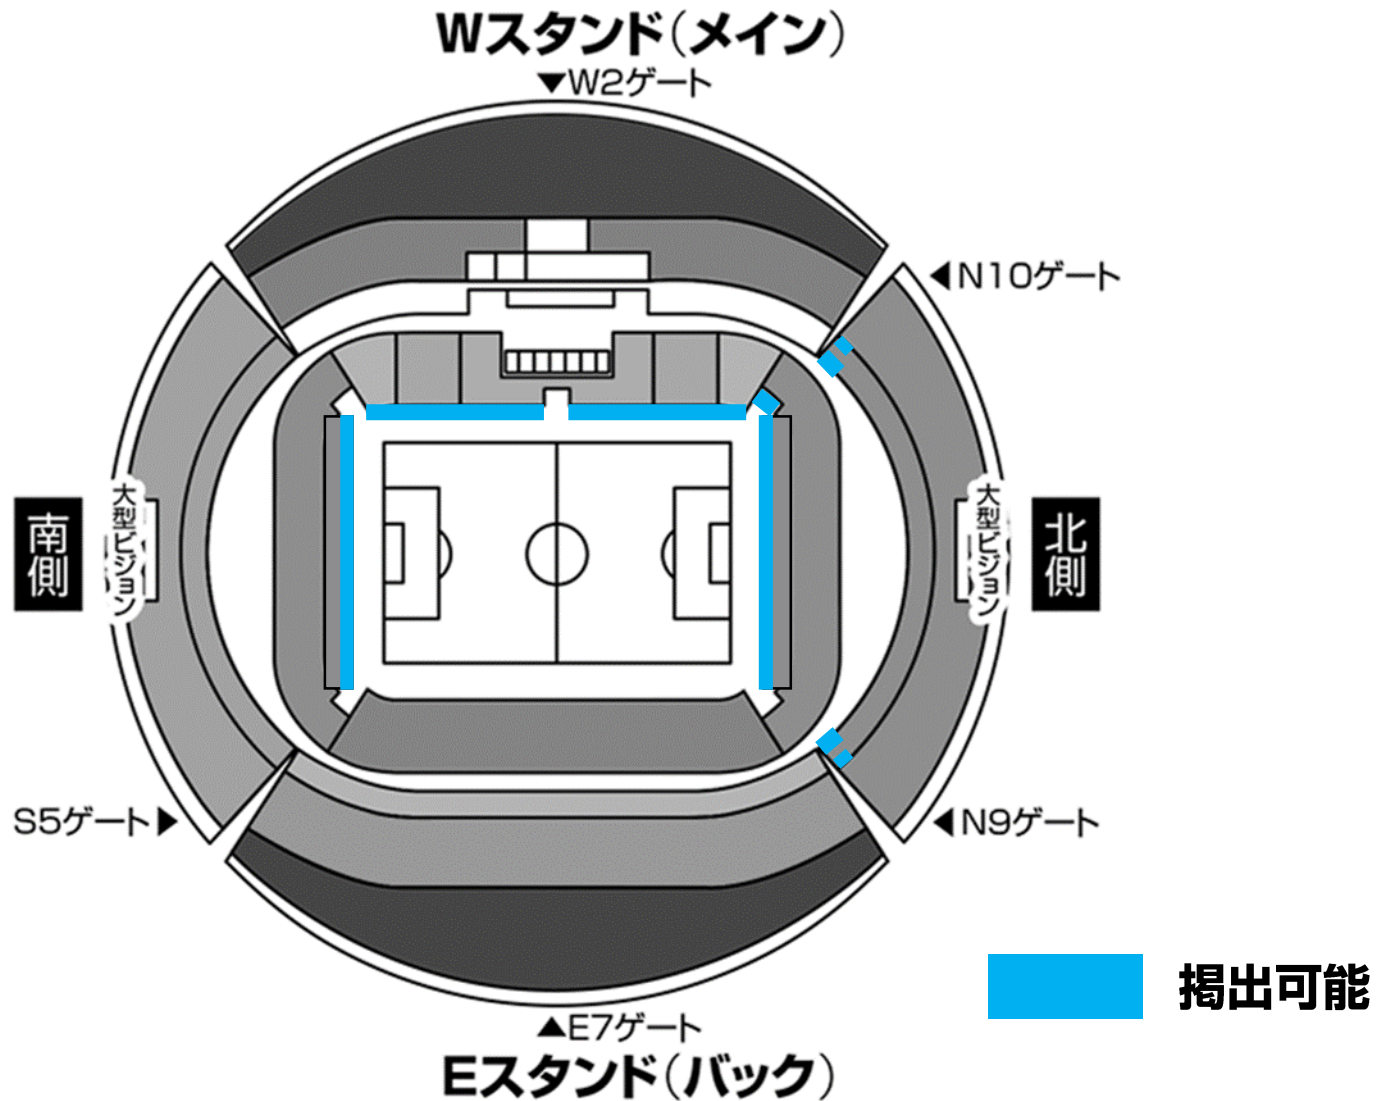

名古屋グランパス 応援幕掲出に関して 豊田スタジアム Version

- ①応援幕掲出可能場所は、『応援幕掲出場所全体図』の範囲内とします。
- ②スポンサー・パートナー看板を隠しての応援幕掲出はできません。
- ③立入禁止場所への立ち入り、ならびに応援幕の掲出はできません。
- ④座席や通路・階段をまたいだ応援幕掲出はご遠慮ください。

※警備員・係員の指示に従っての応援幕掲出にご協力願います。

※以上のことが守られない場合、退場していただく場合がございます。ご理解下さい。

応援幕掲出場所全体図

※座席や通路・階段をまたいだ掲出、スポンサー看板を隠しての掲出は不可

応援幕掲出場所(Nスタンド)

——— : ホーム応援幕掲出可能

——— : 応援幕掲出不可

※座席や通路・階段をまたいだ掲出、
スポンサー看板を隠しての掲出はできません

応援幕掲出場所全体図（Sスタンド）

-  応援幕掲出可能
-  応援幕掲出不可
※座席や通路・階段をまたいだ掲出、
スポンサー看板を隠しての掲出もできません。

大型ビジョン：立入禁止

2F
Sスタンド2階指定席

2F
Sスタンド2階指定席

1F
ゴール裏指定席