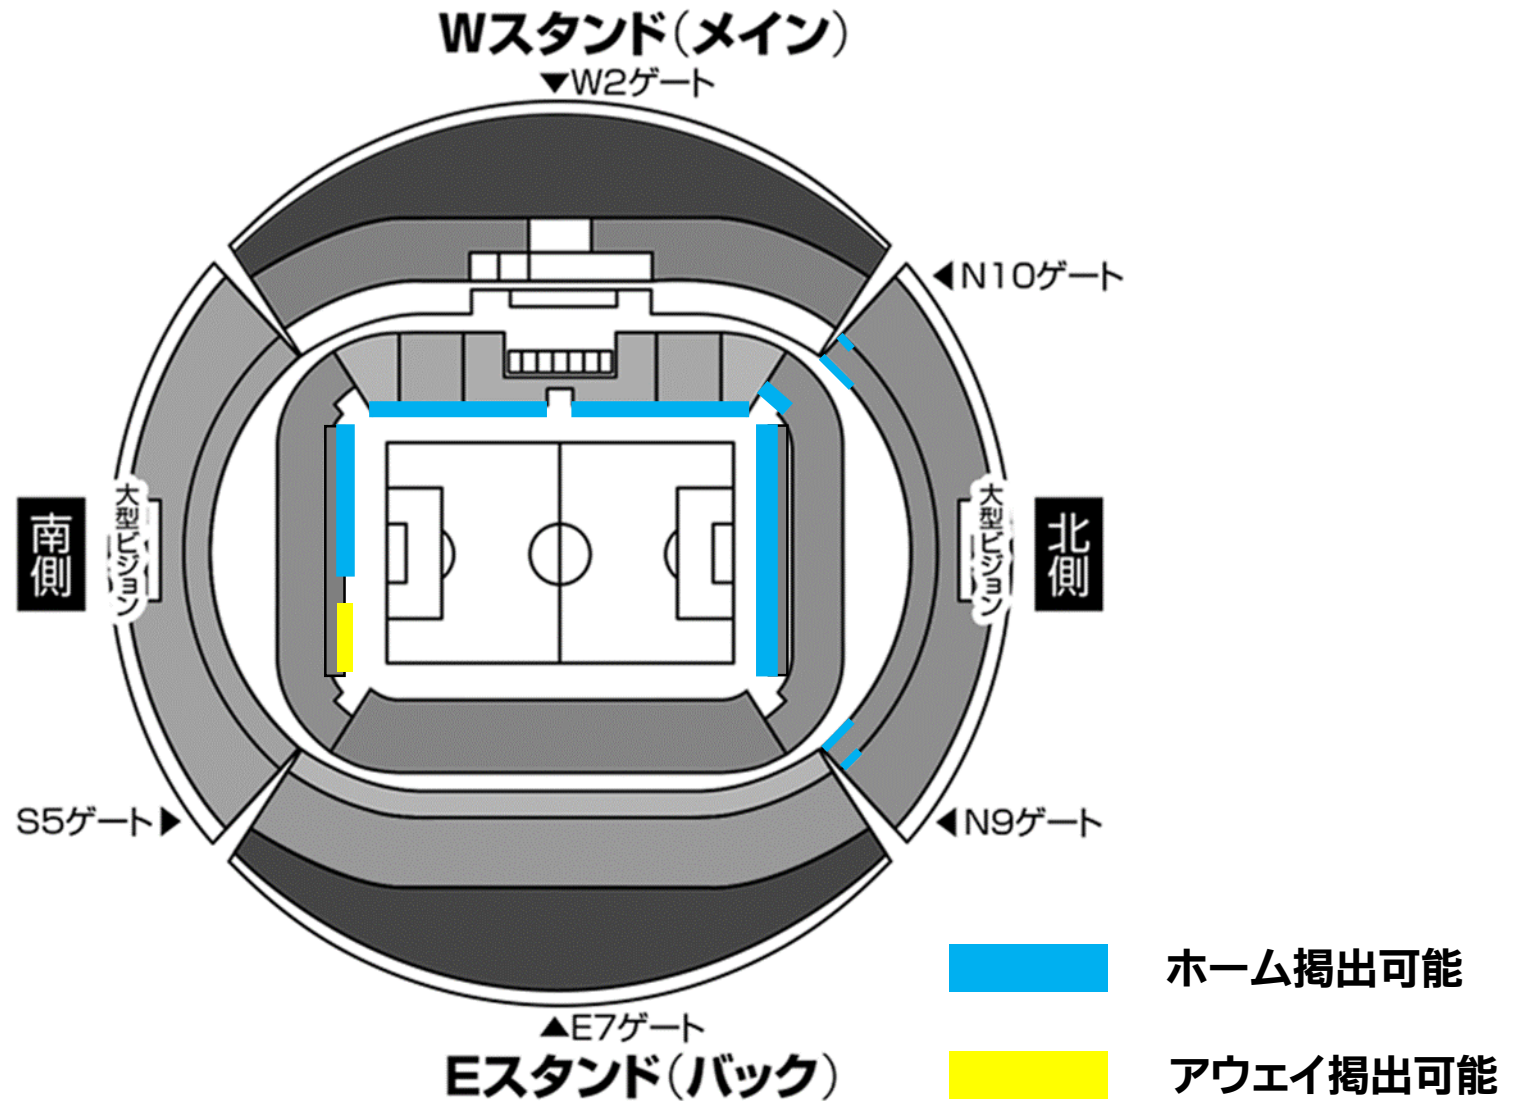

名古屋グランパス 応援幕掲出に関して 豊田スタジアム Version

- ①応援幕掲出可能場所は、『応援幕掲出場所全体図』の範囲内とします。
- ②競技場内のスポンサー看板を隠しての応援幕掲出はできません。
- ③立入禁止場所への立ち入り、ならびに応援幕の掲出はできません。
- ④座席や通路・階段をまたいだ応援幕掲出はご遠慮ください。
- ⑤アウェイ指定席は **Sサイドスタンド1階(バック側)**とします。

※ チケット販売状況に応じて、指定席エリアが変動する場合があります。

※警備員・係員の指示に従っての応援幕掲出にご協力願います。

※以上のことが守られない場合、退場していただく場合がございます。ご理解下さい。

応援幕掲出場所全体図

※座席や通路・階段をまたいだ掲出、スポンサー看板を隠しての掲出は不可

応援幕掲出場所(Nスタンド)

——— : ホーム応援幕掲出可能

——— : 応援幕掲出不可

※座席や通路・階段をまたいだ掲出、
スポンサー看板を隠しての掲出はできません

アウェイ指定席入場ゲート

S5ゲート(サイドスタンド)
※アウェイ指定席専用ゲート

 : 通行できません

アウェイ指定席及び応援幕掲出場所(Sスタンド)

— : アウェイ応援幕掲出可能

— : ホーム応援幕掲出可能

— : 応援幕掲出不可

※ 座席や通路・階段をまたいだ掲出、
スポンサー看板を隠しての掲出はできません

2F
Sスタンド2F指定席

大型ビジョン：立入禁止

2F
Sスタンド2F指定席

⇄ ⇄ ⇄ 2F下段前列立入禁止 ⇄ ⇄ ⇄

1F
アウェイ指定席

立入
禁止

1F
ゴール裏指定席