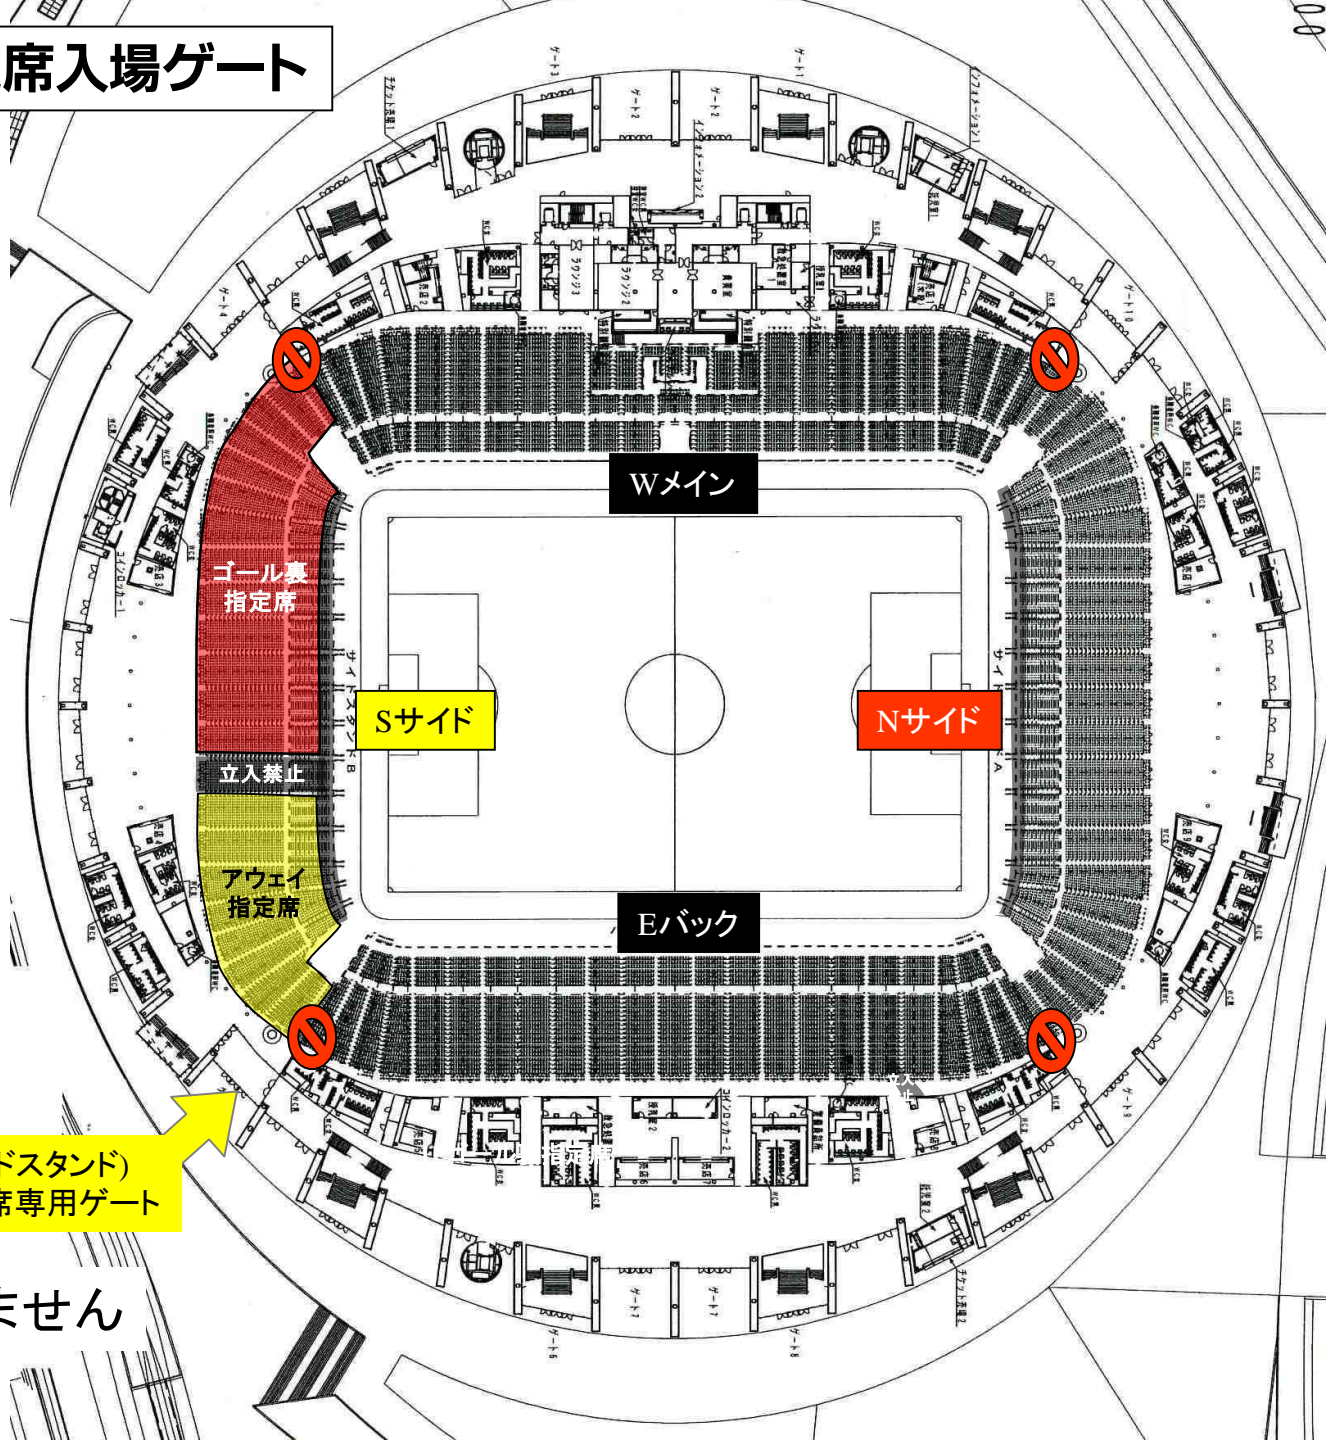

名古屋グランパス 応援幕掲出に関して 豊田スタジアム Version

- ①応援幕掲出可能場所は、『応援幕掲出場所全体図』の範囲内とします。
- ②競技場内のスポンサー看板を隠しての応援幕掲出はできません。
- ③立入禁止場所への立ち入り、ならびに応援幕の掲出はできません。
- ④座席や通路・階段をまたいだ応援幕掲出はご遠慮ください。
- ⑤アウェイ指定席は **Sサイドスタンド1階(バック側)**とします。

※ チケット販売状況に応じて、指定席エリアが変動する場合があります。

※警備員・係員の指示に従っての応援幕掲出にご協力願います。

※以上のことが守られない場合、退場していただく場合がございます。ご理解下さい。

応援幕掲出場所全体図

※座席や通路・階段をまたいだ掲出、スポンサー看板を隠しての掲出は不可

応援幕掲出場所(Nスタンド)

——— : ホーム応援幕掲出可能

——— : 応援幕掲出不可

※座席や通路・階段をまたいだ掲出、
スポンサー看板を隠しての掲出はできません

アウェイ指定席入場ゲート

S5ゲート(サイドスタンド)
※アウェイ指定席専用ゲート

 : 通行できません

アウェイ指定席及び応援幕掲出場所(Sスタンド)

— : アウェイ応援幕掲出可能

— : ホーム応援幕掲出可能

— : 応援幕掲出不可

※ 座席や通路・階段をまたいだ掲出、
スポンサー看板を隠しての掲出はできません

2F
Sスタンド2F指定席

大型ビジョン：立入禁止

2F
Sスタンド2F指定席

⇄ ⇄ ⇄ 2F下段前列立入禁止 ⇄ ⇄ ⇄

1F
アウェイ指定席

立入
禁止

1F
ゴール裏指定席