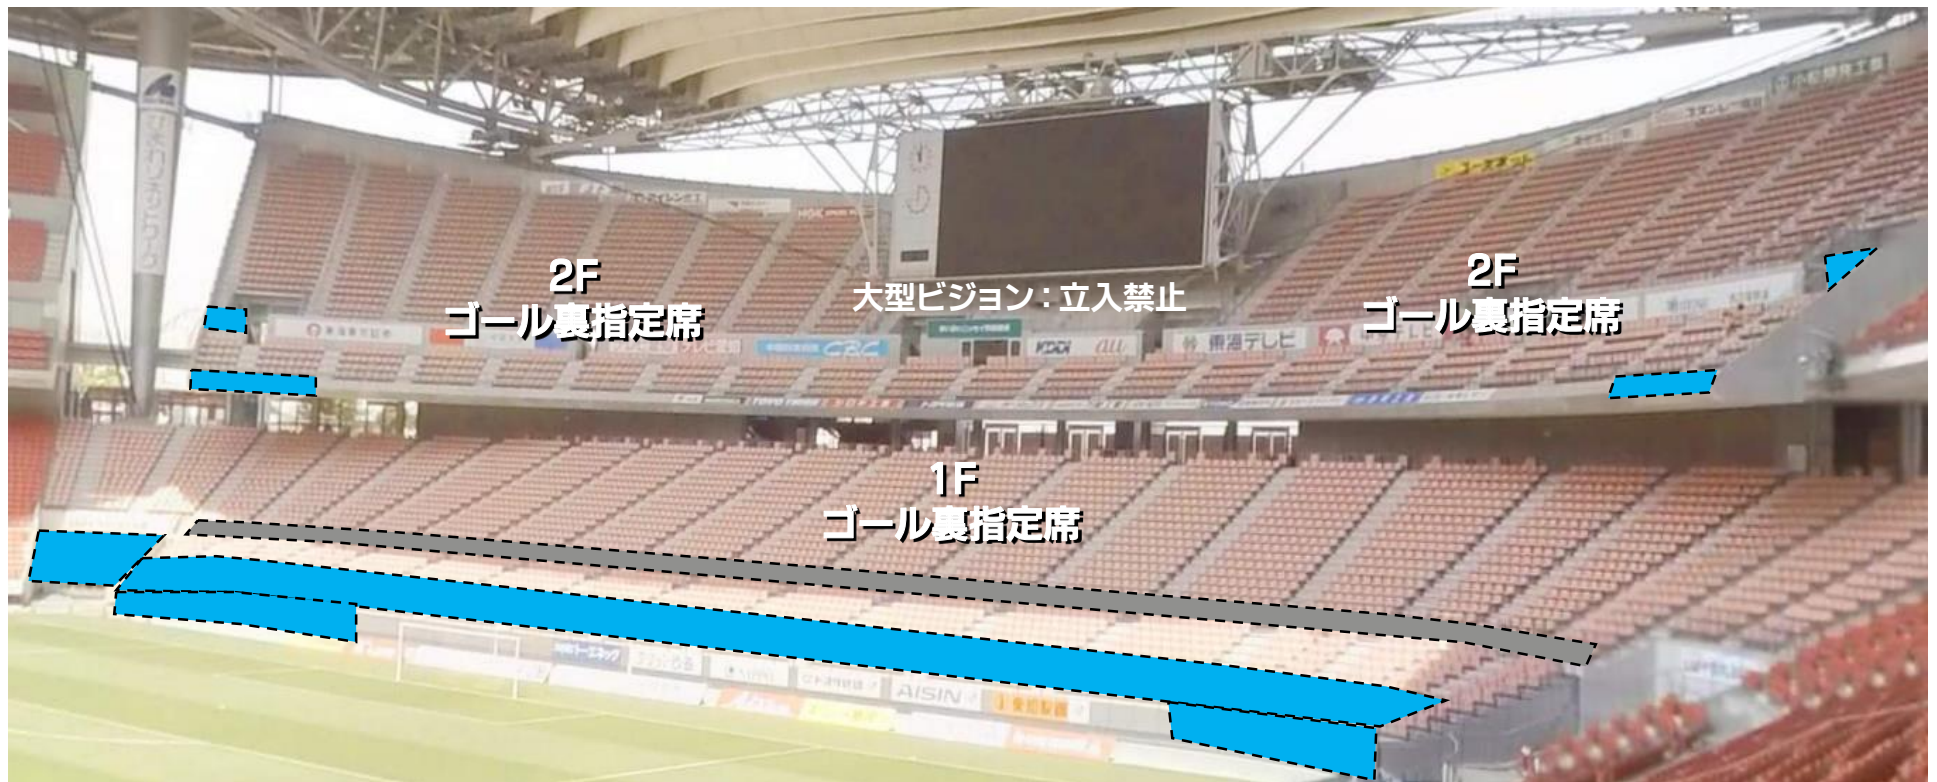

名古屋グランパス 応援幕掲出に関して 豊田スタジアム Version

- ①応援幕掲出可能場所は、『応援幕掲出場所全体図』の範囲内とします。
- ②競技場内のスポンサー看板を隠しての応援幕掲出はできません。
- ③立入禁止場所への立ち入り、ならびに応援幕の掲出はできません。
- ④座席や通路・階段をまたいだ応援幕掲出はご遠慮ください。
- ⑤アウェイ指定席は **Sサイドスタンド1階(バック側)**とします。

※ チケット販売状況に応じて、指定席エリアが変動する場合があります。

※警備員・係員の指示に従っての応援幕掲出にご協力願います。

※以上のことが守られない場合、退場していただく場合がございます。ご理解下さい。

応援幕掲出場所全体図

※座席や通路・階段をまたいだ掲出、スポンサー看板を隠しての掲出は不可

応援幕掲出場所(Nスタンド)

——— : ホーム応援幕掲出可能

——— : 応援幕掲出不可

※座席や通路・階段をまたいだ掲出、
スポンサー看板を隠しての掲出はできません

アウェイ指定席入場ゲート

S5ゲート(サイドスタンド)
※アウェイ指定席専用ゲート

 : 通行できません

アウェイ指定席及び応援幕掲出場所(Sスタンド)

— : アウェイ応援幕掲出可能

— : ホーム応援幕掲出可能

— : 応援幕掲出不可

※ 座席や通路・階段をまたいだ掲出、
スポンサー看板を隠しての掲出はできません

2F
Sスタンド2F指定席

大型ビジョン：立入禁止

2F
Sスタンド2F指定席

⇄ ⇄ ⇄ 2F下段前列立入禁止 ⇄ ⇄ ⇄

1F
アウェイ指定席

立入
禁止

1F
ゴール裏指定席