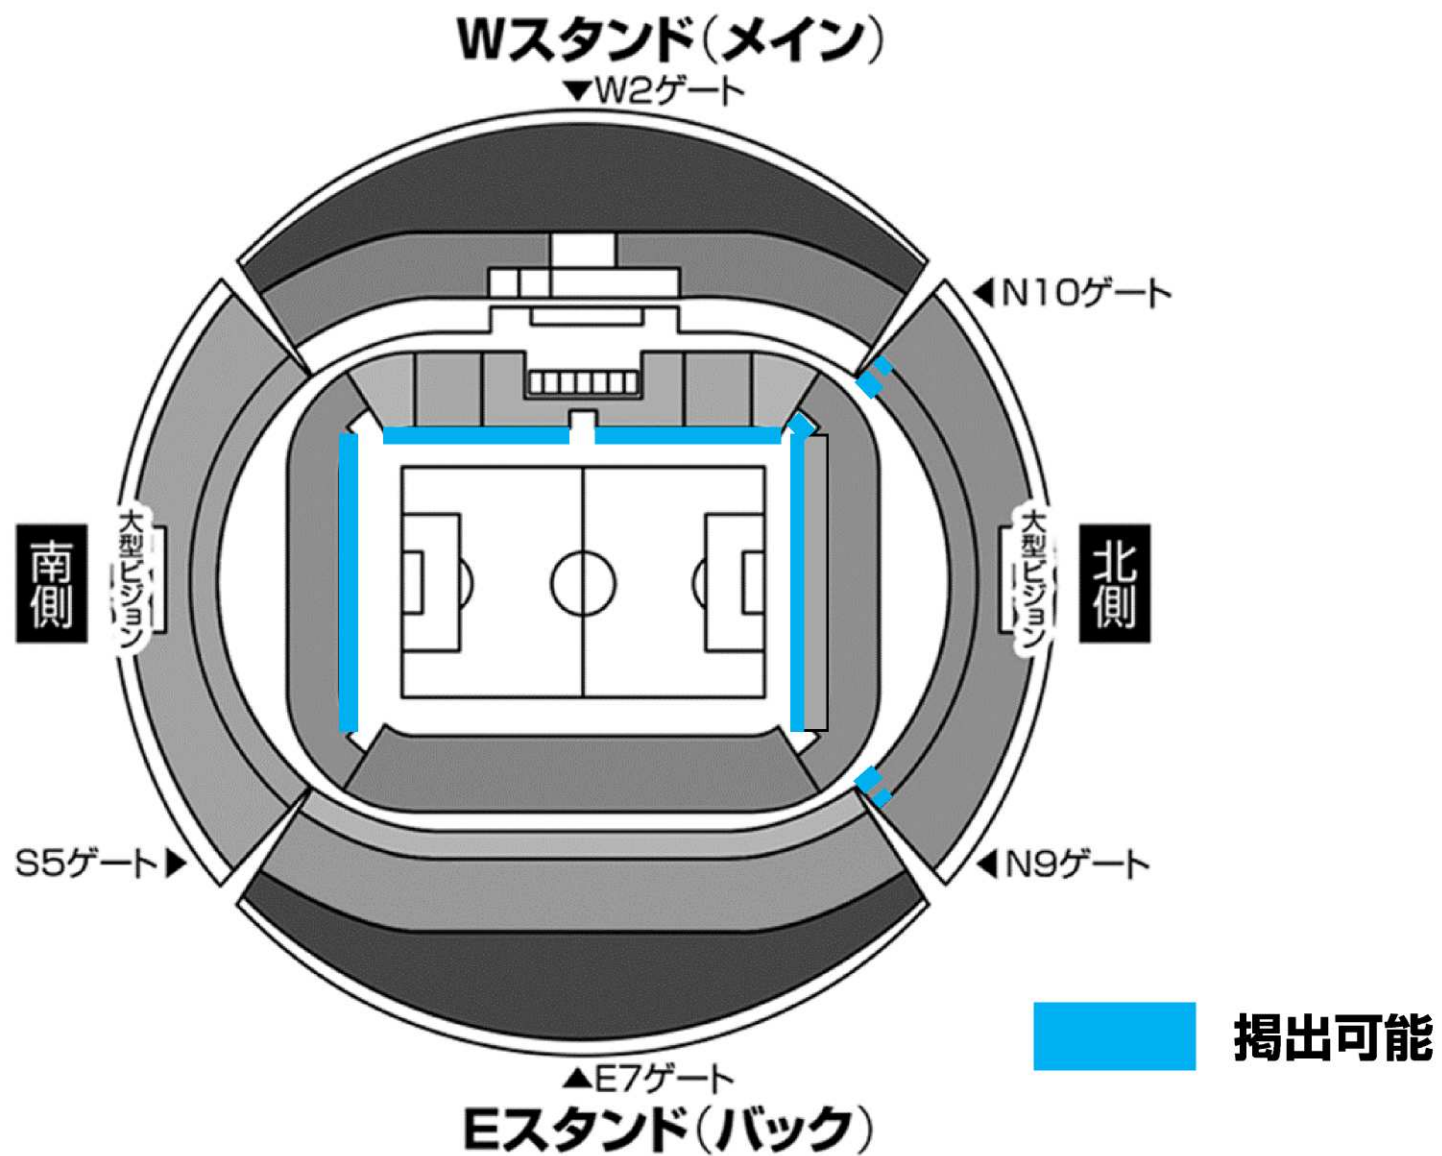

# 名古屋グランパス 応援幕掲出に関して 豊田スタジアム Version

- ①応援幕掲出可能場所は、『応援幕掲出場所全体図』の範囲内とします。
- ②スポンサー・パートナー看板を隠しての応援幕掲出はできません。
- ③立入禁止場所への立ち入り、ならびに応援幕の掲出はできません。
- ④座席や通路・階段をまたいだ応援幕掲出はご遠慮ください。

※警備員・係員の指示に従っての応援幕掲出にご協力願います。

※以上のことが守られない場合、退場していただく場合がございます。ご理解下さい。

# 応援幕掲出場所全体図

※座席や通路・階段をまたいだ掲出、スポンサー看板を隠しての掲出は不可

## 応援幕掲出場所全体図(Nスタンド)

応援幕掲出可能： 

応援幕掲出不可： 

座席や通路・階段をまたいだ掲出  
スポンサー看板を隠しての掲出

## 応援幕掲出場所全体図(Sスタンド)

応援幕掲出可能： 

応援幕掲出不可：   
座席や通路・階段をまたいだ掲出  
スポンサー看板を隠しての掲出

2F  
Sスタンド2F指定席

大型ビジョン：立入禁止

2F  
Sスタンド2F指定席

1F  
ゴール裏指定席

資料①  
参照