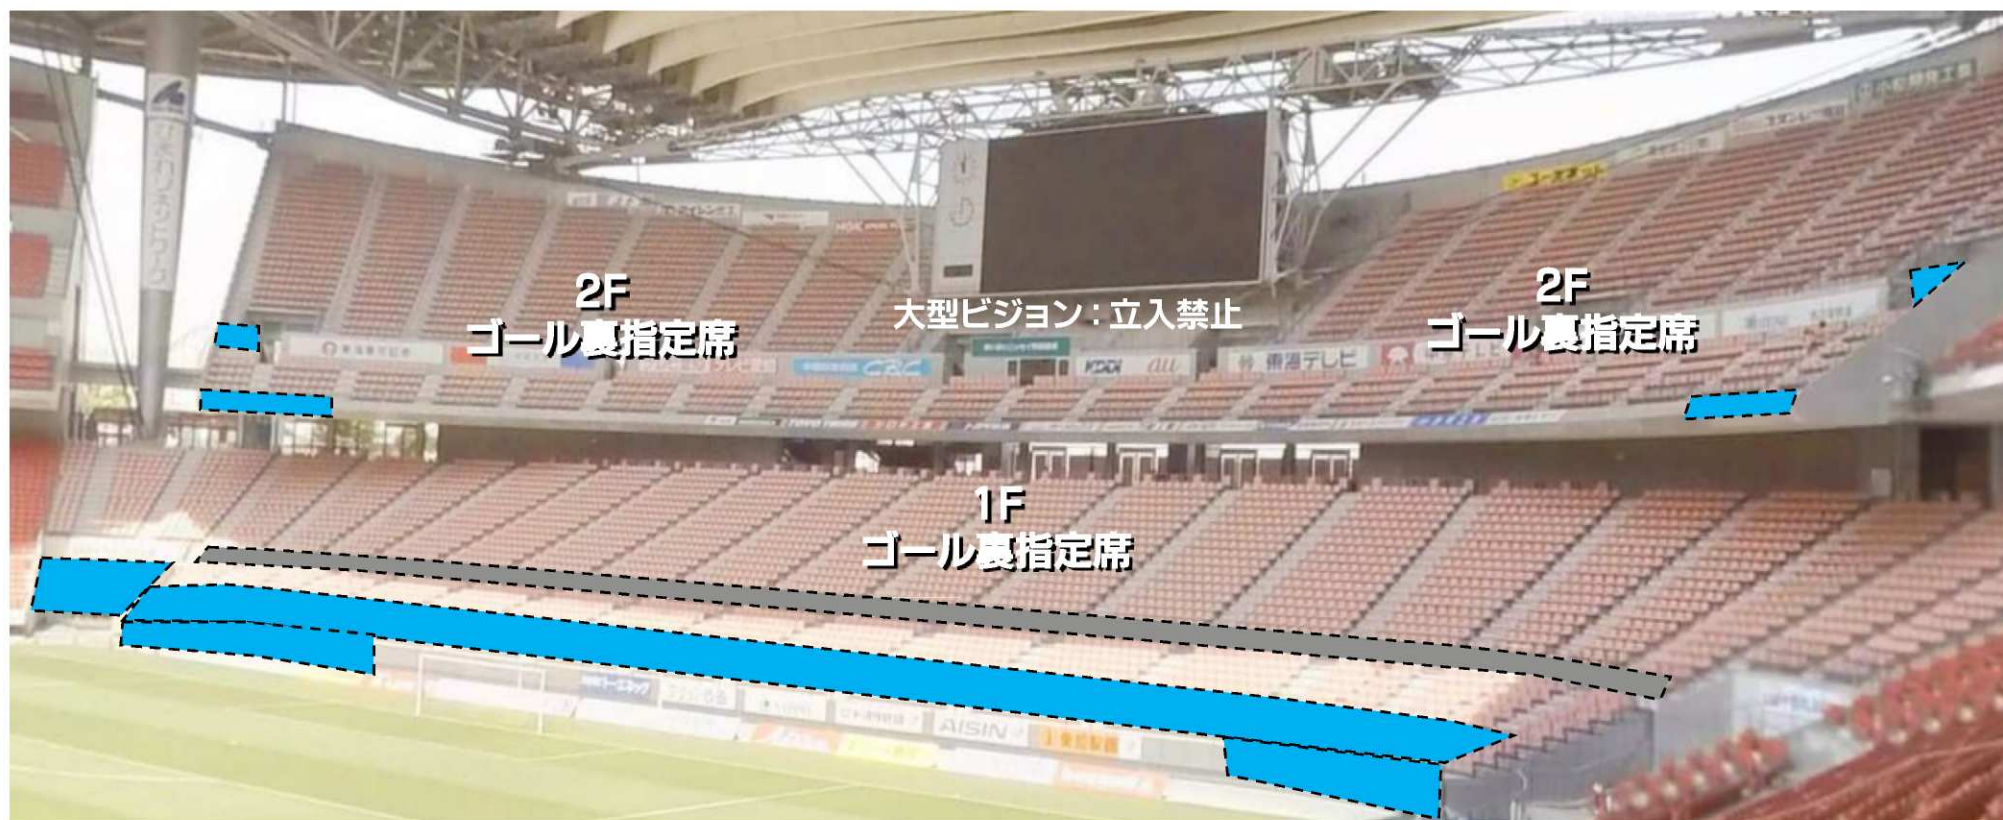

# 名古屋グランパス 応援幕掲出に関して 豊田スタジアム Version

- ①応援幕掲出可能場所は、『応援幕掲出場所全体図』の範囲内とします。
- ②スポンサー・パートナー看板を隠しての応援幕掲出はできません。
- ③立入禁止場所への立ち入り、ならびに応援幕の掲出はできません。
- ④座席や通路・階段をまたいだ応援幕掲出はご遠慮ください。

※警備員・係員の指示に従っての応援幕掲出にご協力願います。

※以上のことが守られない場合、退場していただく場合がございます。ご理解下さい。

# 応援幕掲出場所全体図

※座席や通路・階段をまたいだ掲出、スポンサー看板を隠しての掲出は不可

## 応援幕掲出場所全体図(Nスタンド)

応援幕掲出可能： 

応援幕掲出不可： 

座席や通路・階段をまたいだ掲出  
スポンサー看板を隠しての掲出

## 応援幕掲出場所全体図(Sスタンド)

応援幕掲出可能： 

応援幕掲出不可：   
座席や通路・階段をまたいだ掲出  
スポンサー看板を隠しての掲出

2F  
Sスタンド2F指定席

大型ビジョン：立入禁止

2F  
Sスタンド2F指定席

1F  
ゴール裏指定席

資料①  
参照