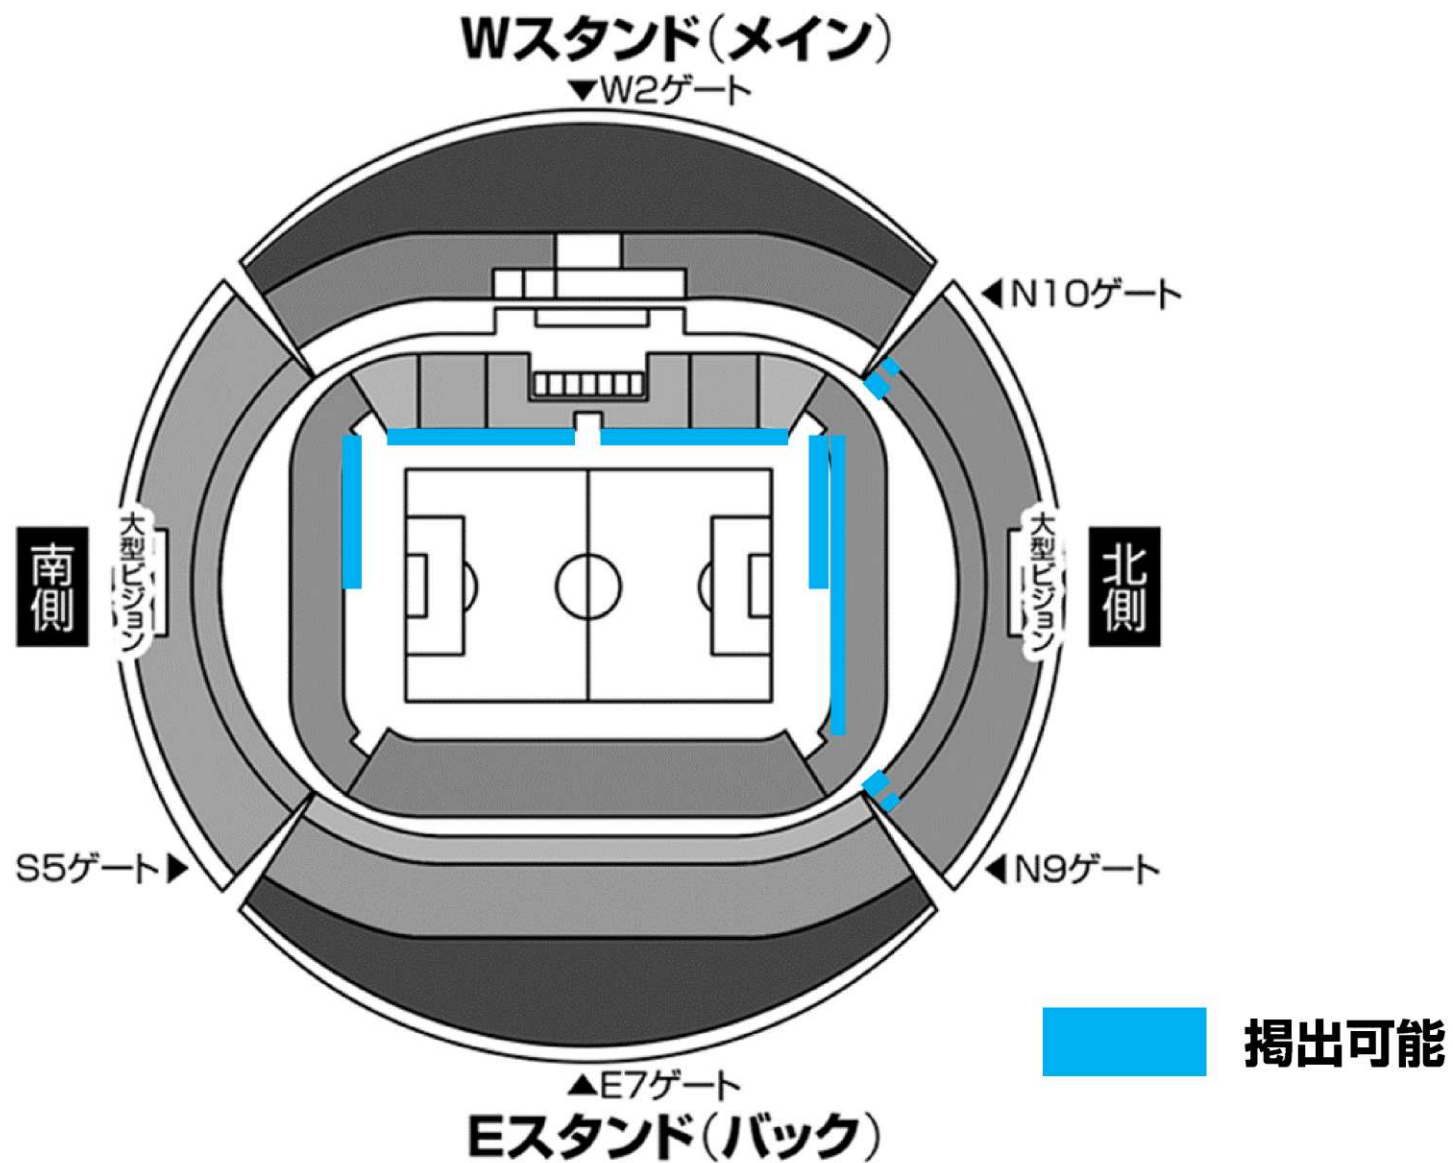

名古屋グランパス 応援幕掲出に関して 豊田スタジアム Version

- ①応援幕掲出可能場所は、『応援幕掲出場所全体図』の範囲内とします。
- ②スポンサー・パートナー看板を隠しての応援幕掲出はできません。
- ③立入禁止場所への立ち入り、ならびに応援幕の掲出はできません。
- ④座席や通路・階段をまたいだ応援幕掲出はご遠慮ください。

※警備員・係員の指示に従っての応援幕掲出にご協力願います。

※以上のことが守られない場合、退場していただく場合がございます。ご理解下さい。

横断幕掲出場所全体図

※座席や通路・階段をまたいだ掲出、スポンサー看板を隠しての掲出は不可

応援幕掲出場所全体図 (Nスタンド)

応援幕掲出可能： 

応援幕掲出不可：座席や通路・階段をまたいだ掲出
スポンサー看板を隠しての掲出

2F
ゴール裏指定席

2F
ゴール裏指定席

ゴール裏指定席

掲出
不可

応援幕掲出場所全体図 (Nスタンド)

応援幕掲出可能： 

応援幕掲出不可：座席や通路・階段をまたいだ掲出
スポンサー看板を隠しての掲出

2F
ゴール裏指定席

2F
ゴール裏指定席

1F
ゴール裏指定席

掲出不可