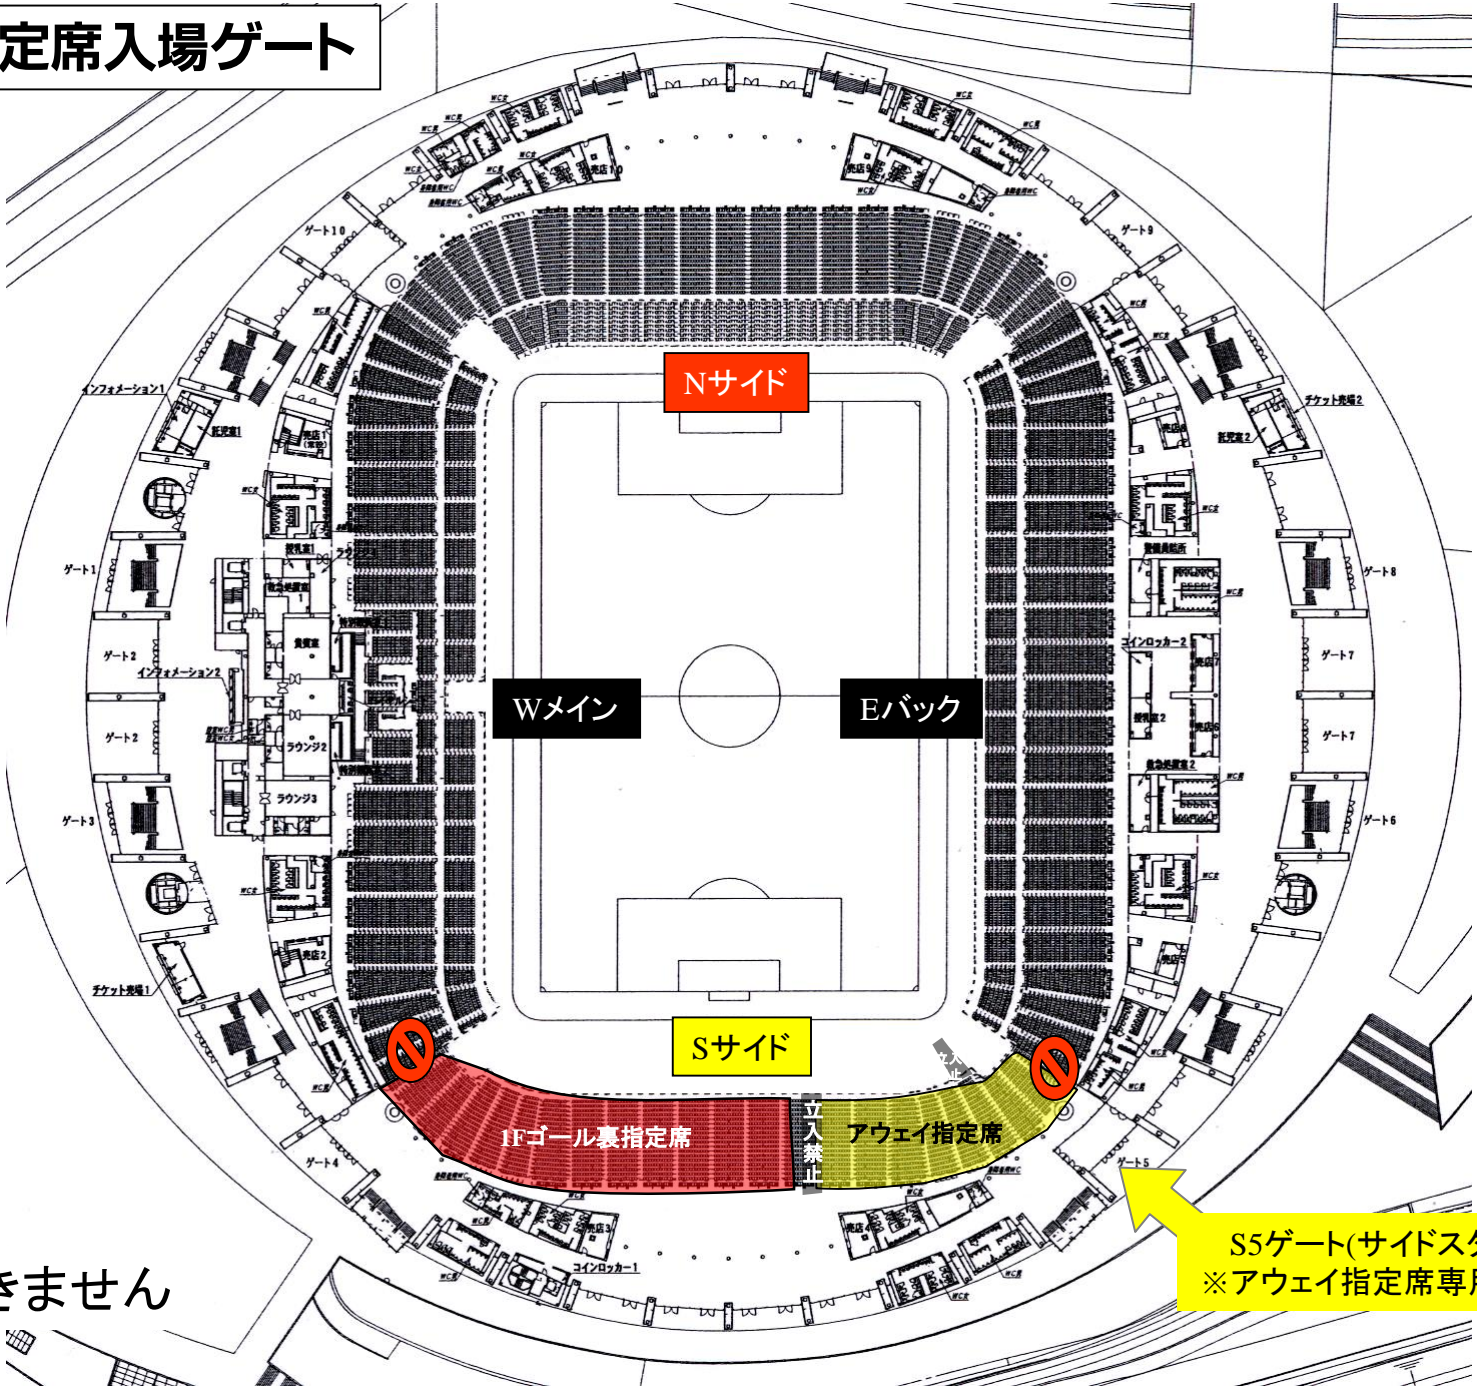

名古屋グランパス アウェイ指定席及び応援幕掲出に関して 豊田スタジアム Version

- ①応援幕掲出可能場所は、『応援幕掲出場所全体図(Sスタンド)』の範囲内とします。
- ②競技場内のスポンサー看板を隠しての応援幕掲出はできません。
- ③立入禁止場所への立ち入り、ならびに応援幕の掲出はできません。
- ④座席や通路・階段をまたいだ応援幕掲出はご遠慮ください。
- ⑤アウェイ指定席は **Sサイドスタンド1階(バック側)**とします。

※ チケット販売状況に応じて、指定席エリアが変動する場合があります。

※警備員・係員の指示に従っての応援幕掲出にご協力願います。

※以上のことが守られない場合、退場していただく場合がございます。ご理解下さい。

アウェイ指定席入場ゲート

 : 通行できません

S5ゲート(サイドスタンド)
※アウェイ指定席専用ゲート

アウェイ指定席及び応援幕掲出場所全体図(Sスタンド)

— : アウェイ 応援幕掲出可能

— : ホーム 応援幕掲出可能

— : 応援幕掲出不可

※ スポンサー看板を隠しての掲出はできません

Sスタンド
2F指定席

大型ビジョン : 立入禁止

Sスタンド
2F指定席

⇄ ⇄ 2F下段前列立入禁止 ⇄ ⇄

1F
アウェイ指定席

立入
禁止

1F
ゴール裏指定席

資料①
参照

※ チケット販売状況に応じて、アウェイ指定席エリア/ゴール裏指定席エリアが変動する場合がありますので、ご了承下さい

立入禁止
エリア

愛知トヨタ
応援幕掲出不可

応援幕掲出不可

※中継イントレ設置※