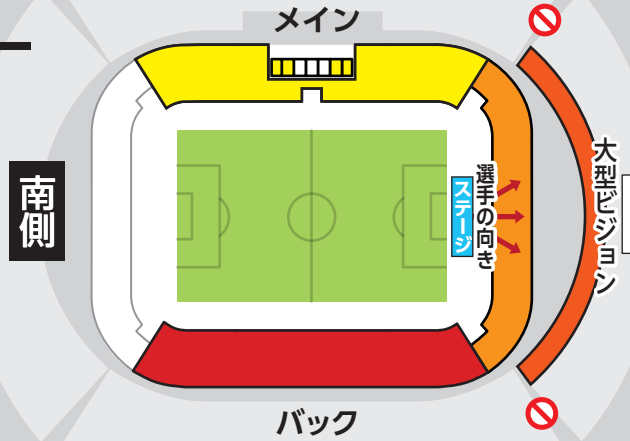

豊田スタジアム座席表

ステージシート1階

ステージシート2階

メイン体感シート

バック体感シート

※メイン体感シート、バック体感シートは
使用しない場合があります

★会場でのチケット販売はありません WEB でチケットを取得の上ご来場ください

★①～⑥ 飲食売店

- ⑥ 場外 2000円抽選会
- 場外 ガチャガチャ
- GRヤリス展示
- ? 総合案内
- ファン感Tシャツ
愛用品引取所
- ① 入場ゲート
- ② 北側
- ③ 場内 ファン感Tシャツ
販売ブース
- ④ 授乳室
- ⑤ 喫煙所

ファン感謝デーオリジナルグッズ

場外 2,000円抽選会

選手サイン入りグッズ、お宝アイテムなどが当たるチャンス!ぜひ、チャレンジしてください!

場外 ガチャガチャ

試合会場で人気のガチャガチャも登場!ファン感では当たり確率アップのウワサも!?