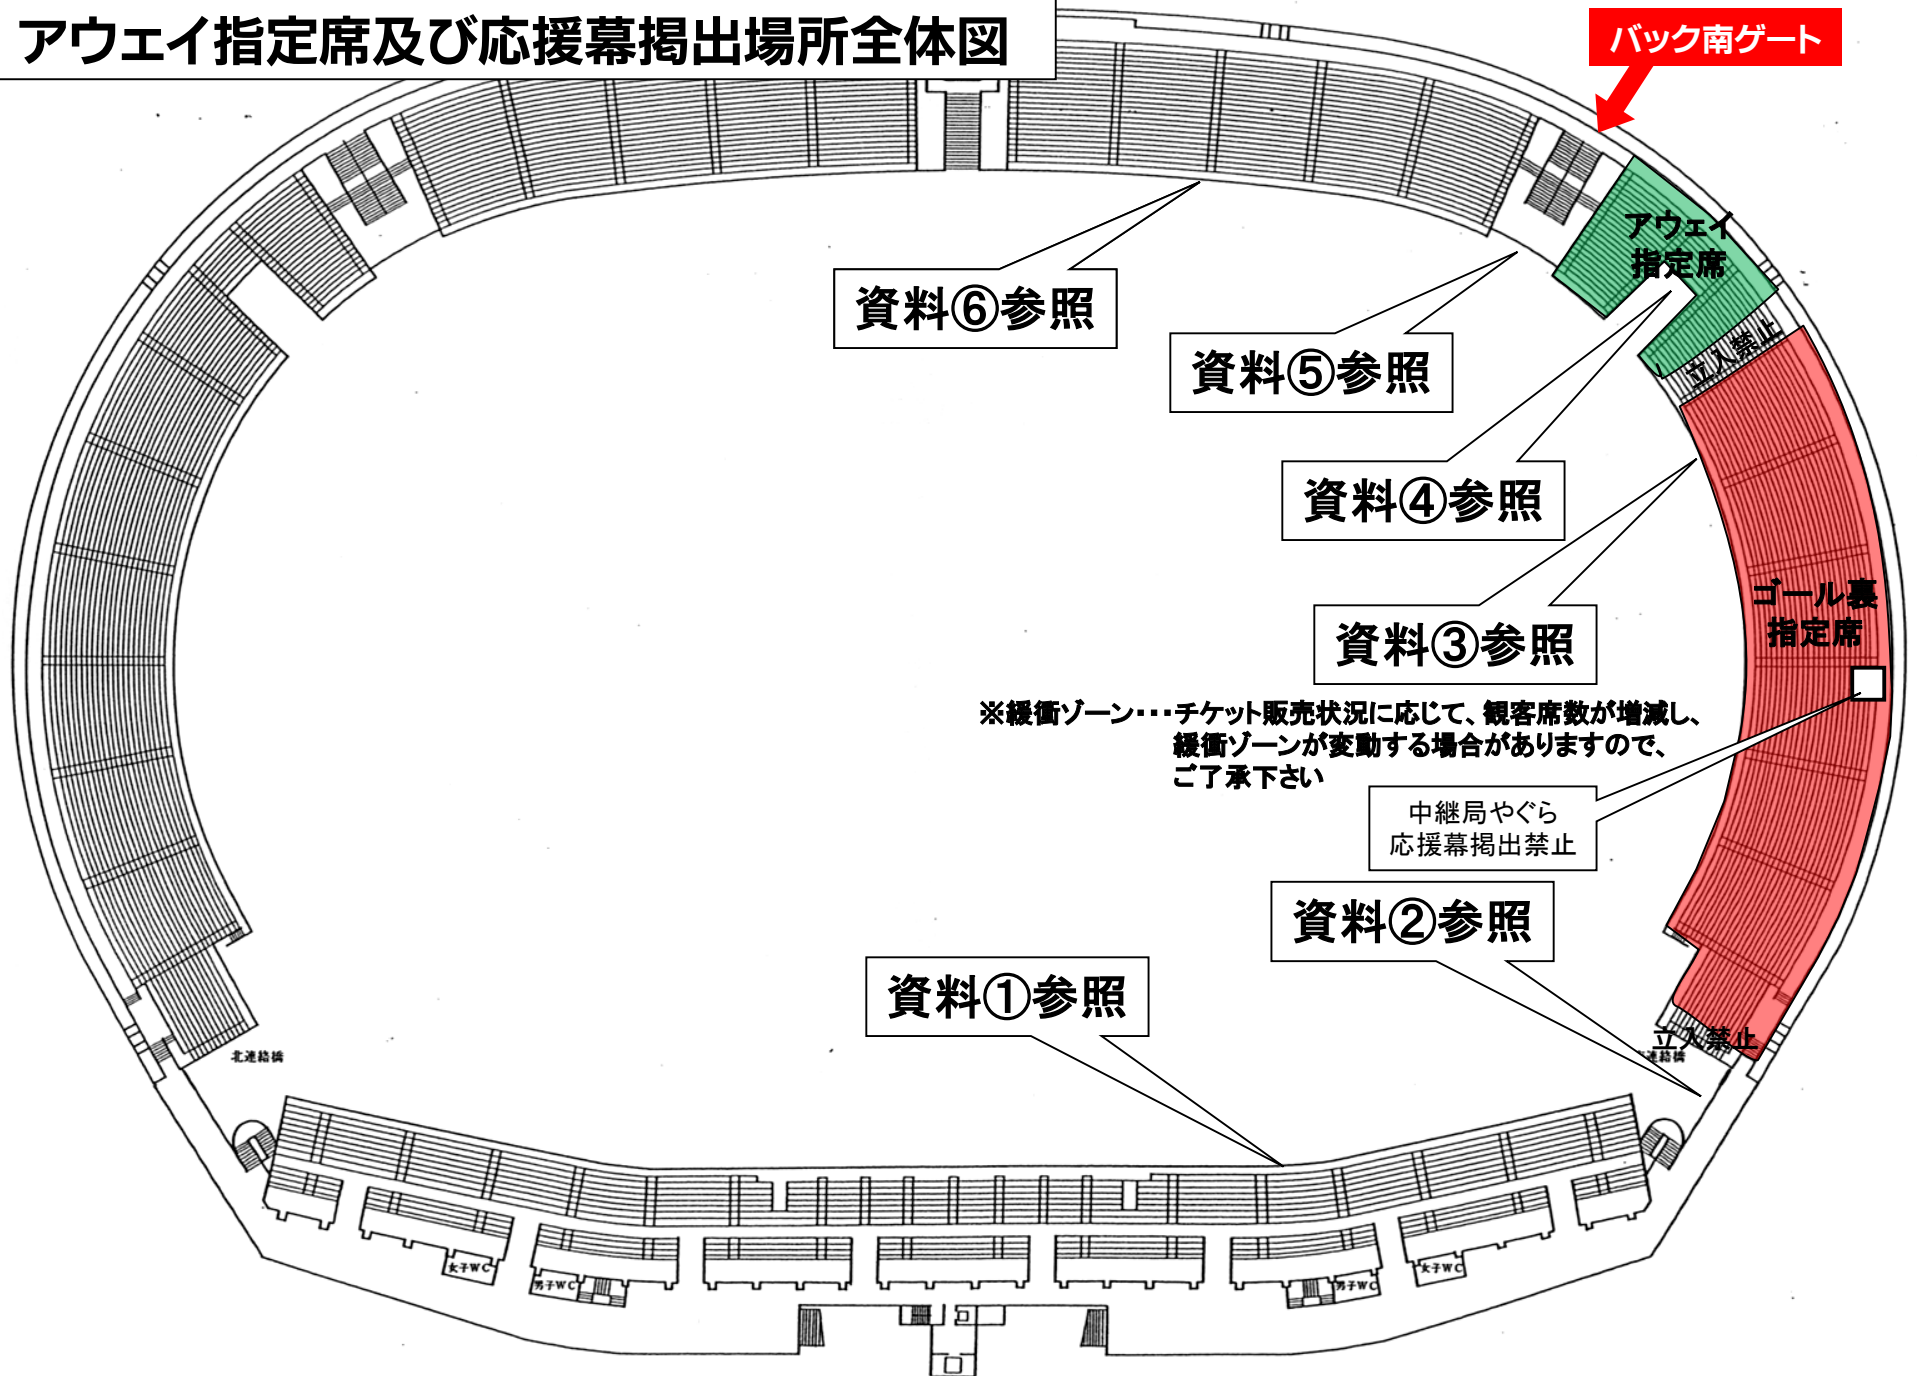

名古屋グランパス アウェイ指定席及び応援幕掲出 等に関して 【パロマ瑞穂スタジアム Version】

- ①応援幕掲出可能場所は、『応援幕掲出場所全体図』の範囲内とします。
- ②競技場内のスポンサー看板を隠しての応援幕の掲出はできません。
- ③立入禁止場所への立ち入り、ならびに応援幕の掲出はできません。
- ④座席や通路・階段をまたいだ応援幕の掲出はできません。

注：バック南ゲート飲食売店・トイレはアウェイ専用ではありません。

※係員/警備員の指示に従っての応援幕掲出にご協力願います。

※以上のことが守られない場合、退場していただく場合がございます。ご理解ください。

アウェイ指定席及び応援幕掲出場所全体図

資料①

拡大

アウェイ応援幕掲出不可

アウェイ応援幕掲出不可

資料②

応援幕掲出禁止
【注意】
緊急階段及び
陸上用ネット有り

応援幕掲出禁止

アウェイ
応援幕掲出不可

資料③

資料④

【注意】
高さ(幅)制限あり

アウェイ応援幕掲出可能

※手すり設置不可※