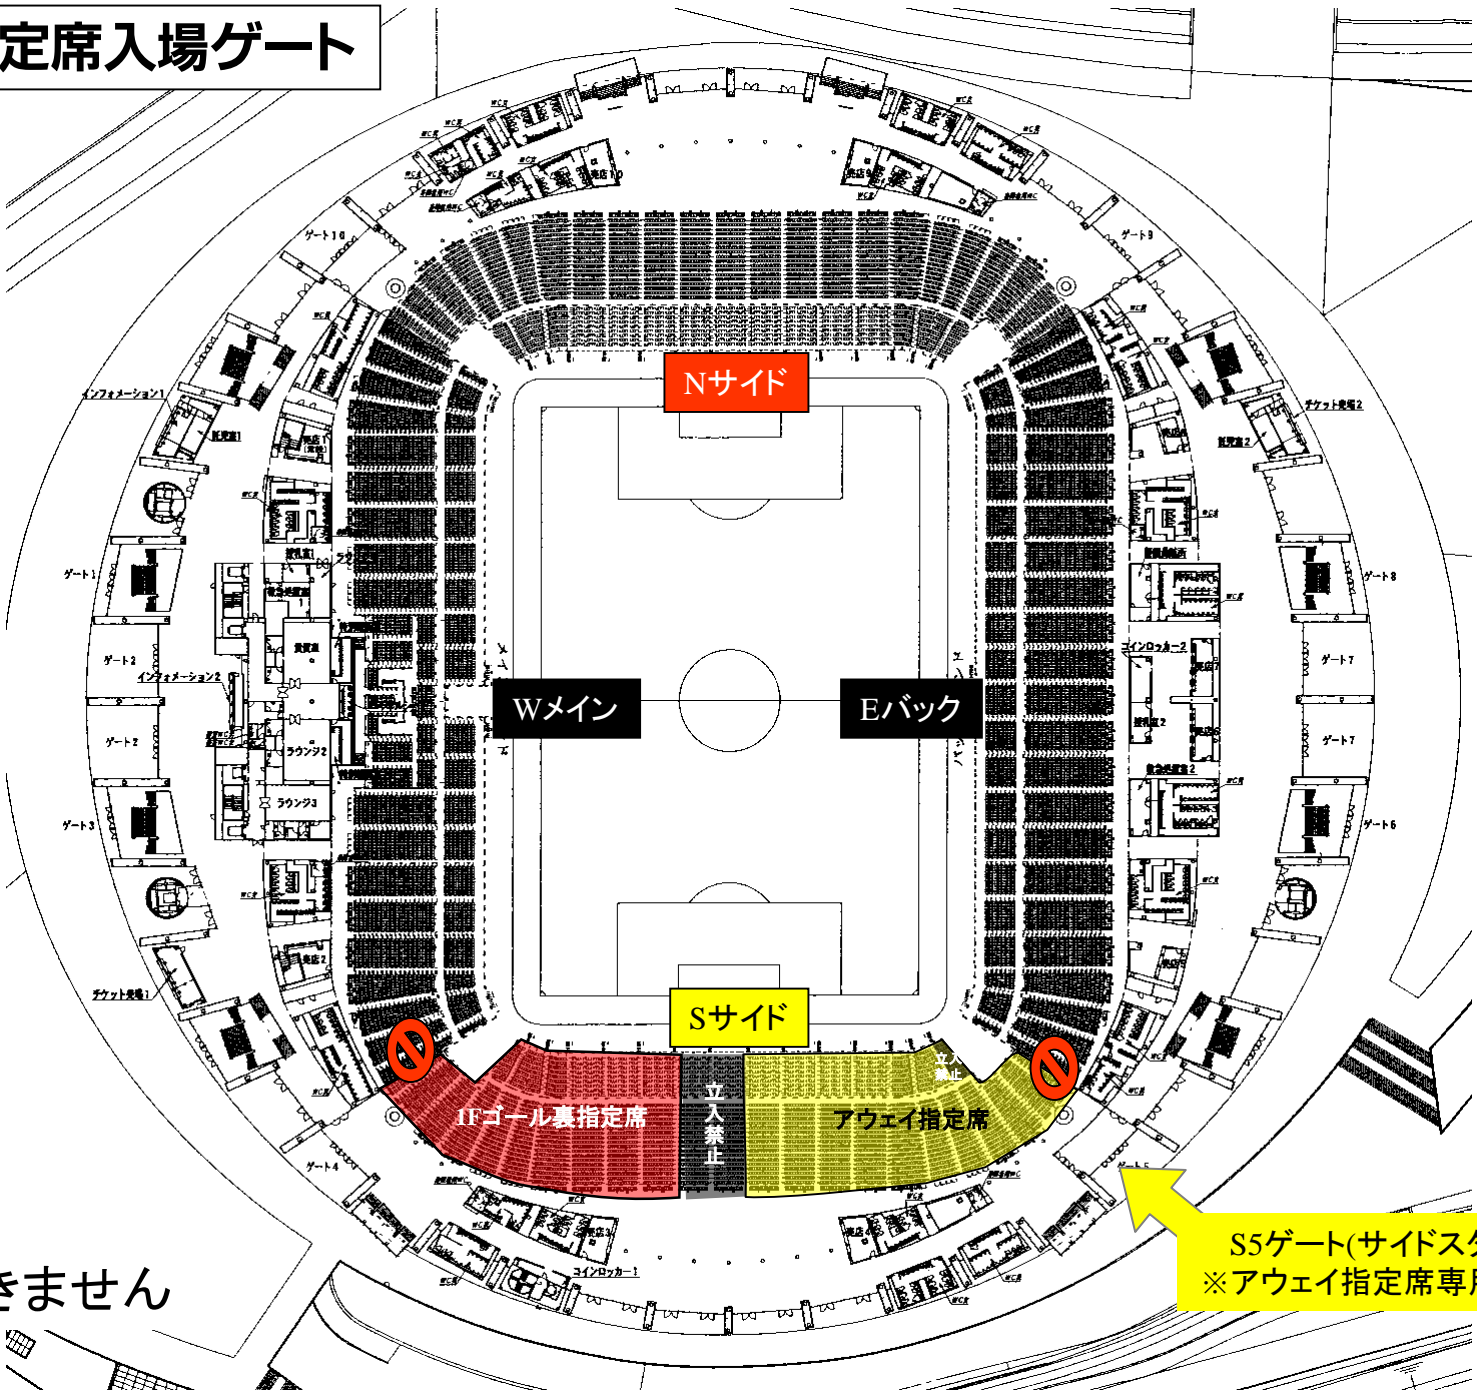

名古屋グランパス アウェイ指定席及び応援幕掲出に関して 豊田スタジアム Version

- ①応援幕掲出可能場所は、『応援幕掲出場所全体図(Sスタンド)』の範囲内とします。
- ②競技場内のスポンサー看板を隠しての応援幕掲出はできません。
- ③立入禁止場所への立ち入り、ならびに応援幕の掲出はできません。
- ④座席や通路・階段をまたいだ応援幕掲出はご遠慮ください。
- ⑤アウェイ指定席は **Sサイドスタンド1階(バック側)**とします。

※ チケット販売状況に応じて、指定席エリアが変動する場合があります。

※警備員・係員の指示に従っての応援幕掲出にご協力願います。

※以上のことが守られない場合、退場していただく場合がございます。ご理解下さい。

アウェイ指定席入場ゲート

 : 通行できません

S5ゲート(サイドスタンド)
※アウェイ指定席専用ゲート

アウェイ指定席及び応援幕掲出場所全体図(Sスタンド)

— : アウェイ応援幕掲出可能

— : 応援幕掲出不可

※ スポンサー看板を隠しての掲出はできません

Sスタンド
2F指定席

大型ビジョン : 立入禁止

Sスタンド
2F指定席

⇄ ⇄ ⇄ ⇄ 2F下段前列立入禁止 ⇄ ⇄ ⇄ ⇄

1F
アウェイ指定席

立入
禁止

1F
ゴール裏指定席

立入
禁止

※ チケット販売状況に応じて、アウェイ指定席エリア/ゴール裏指定席エリアが変動する場合がありますので、ご了承下さい